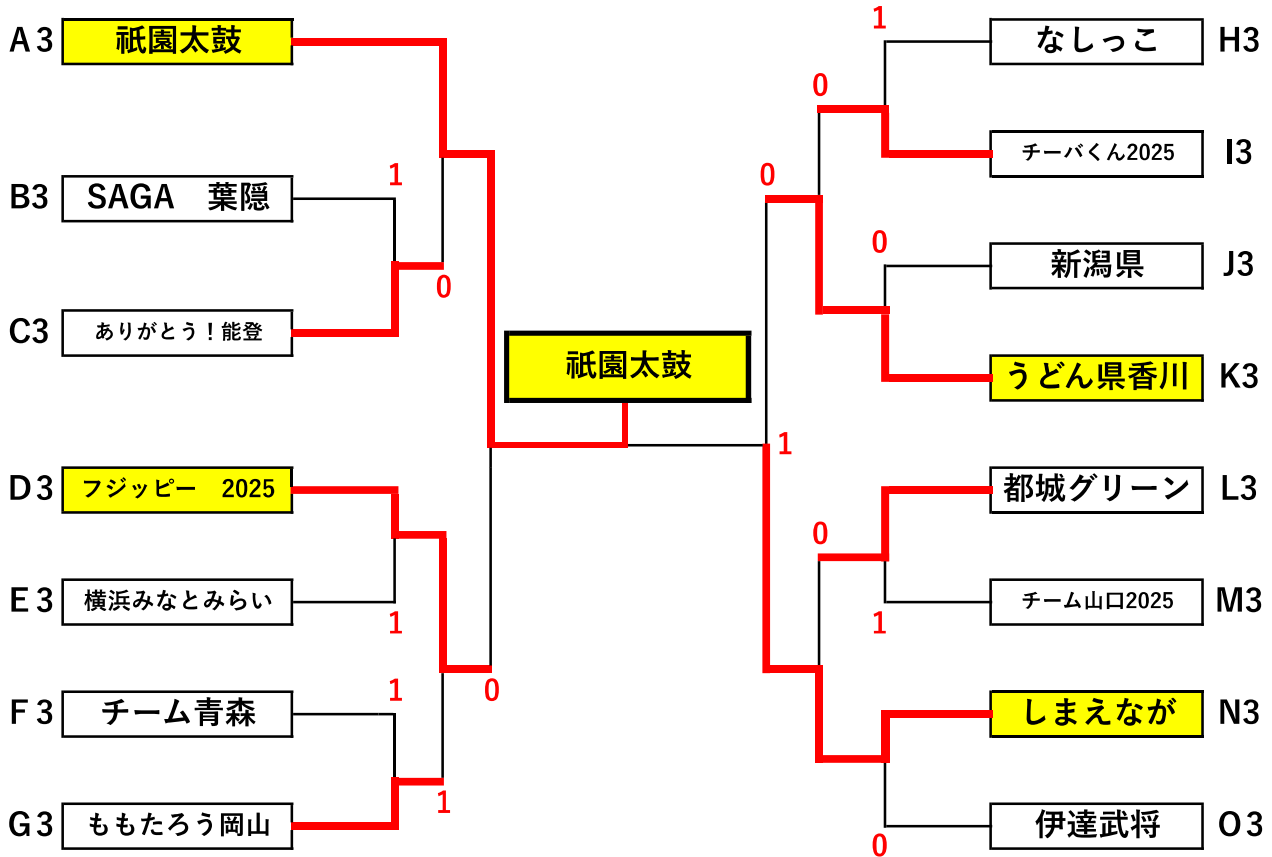

K	都道府県市	1	2	3	4	勝率	差	順位
1	火の国		③	③	②	3/3		1
2	うどん県 香川	0		1	②	1/3		3
3	チーム富富富	0	②		②	2/3		2
4	チーム さいたま	1	1	1		0/3		4

O	都道府県市	1	2	3		勝率	差	順位
1	TEAM ミナモ		③	③		2/3		1
2	伊達武将	0		0		0/3		3
3	丹丹軍団	0	③			1/3		2

L	都道府県市	1	2	3	4	勝率	差	順位
1	はばたん 2025		③	②	1	2/3		2
2	がんば！群馬	0		0	0	0/3		4
3	都城グリーン	1	③		1	1/3		3
4	ばげばげ島根	②	③	②		3/3		1

(3) 第3位グループ

会場：瑞穂市生津スポーツ広場

(4) 第4位グループ

会場：西公園庭球場（大垣市）

※ 英字は、予選リーグ戦のブロック番号です。