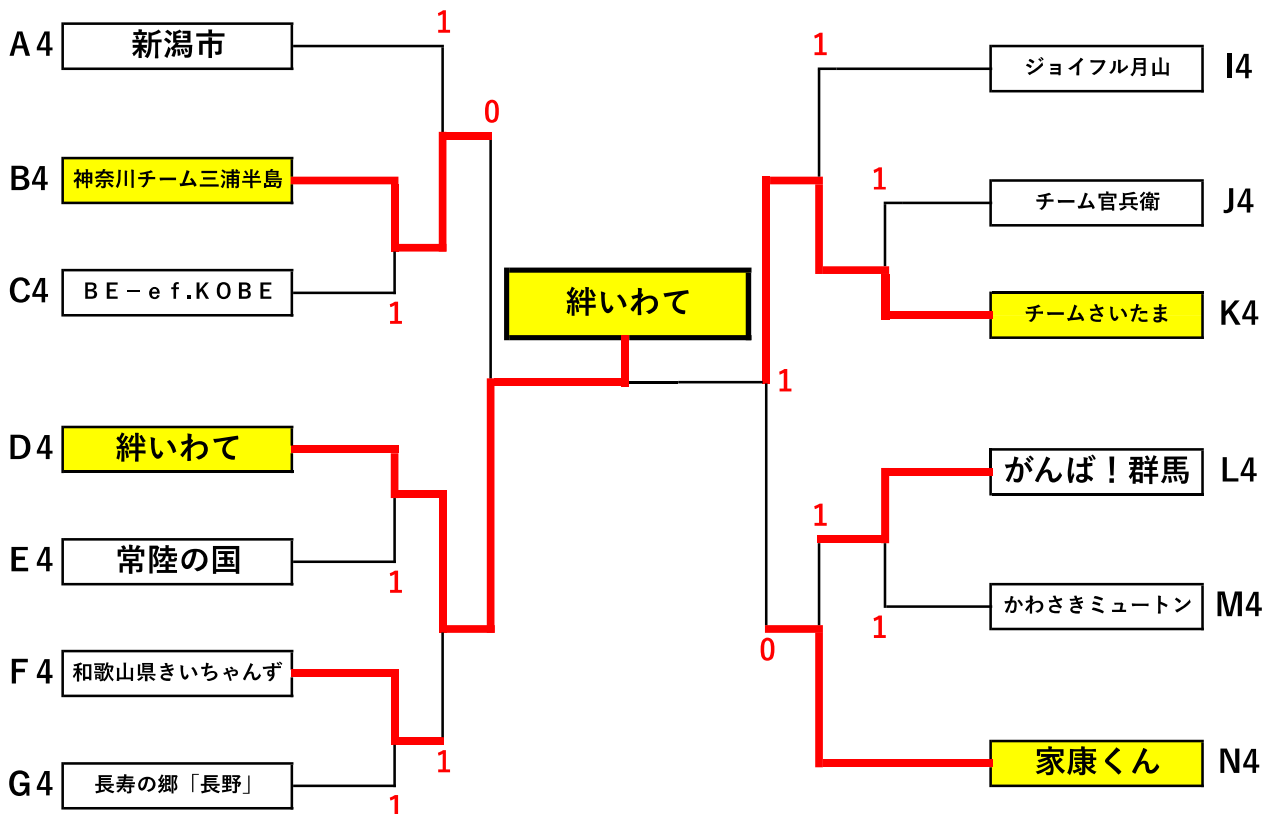

L	都道府県市	1	2	3	4	勝率	差	順位
1	はばたん 2025		③	②	1	2/3		2
2	がんば！群馬	0		0	0	0/3		4
3	都城グリーン	1	③		1	1/3		3
4	ばげばげ島根	②	③	②		3/3		1

(3) 第3位グループ

会場：瑞穂市生津スポーツ広場

(4) 第4位グループ

会場：西公園庭球場（大垣市）

※ 英字は、予選リーグ戦のブロック番号です。