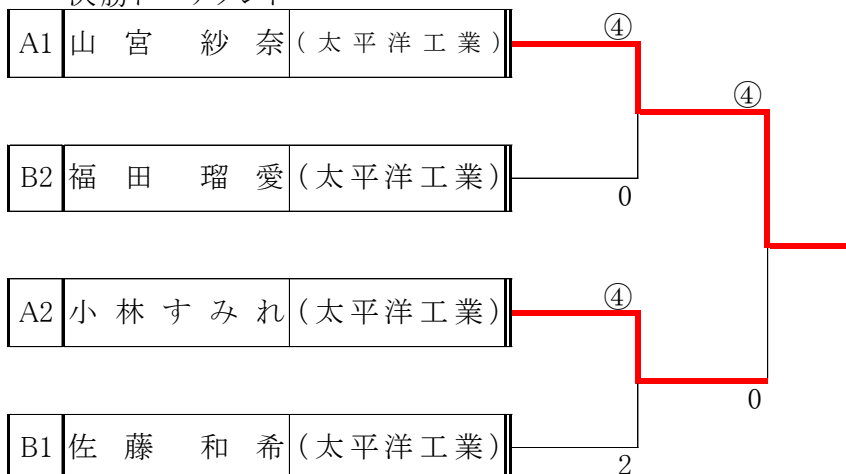

女子

予選リーグ

A	選手名	所属	14	15	16	勝率	差	計算	順位
14	山宮 紗奈	(太平洋工業)		④	④	2/2			1
15	佐藤 未来	(太平洋工業)	0		1	0/2			3
16	小林 すみれ	(太平洋工業)	1	④		1/2			2

B	選手名	所属	17	18	19	勝率	差	計算	順位
17	佐藤 和希	(太平洋工業)		④	④	2/2			1
18	福田 瑠愛	(太平洋工業)	0		④	1/2			2
19	河 浪 佑	(太平洋工業)	0	3		0/2			3

3チームの試合順序

1-2、2-3、1-3

4チームの試合順序

1-2、3-4、1-3、2-4、2-3、1-4

決勝トーナメント

※優勝者には2019年度全日本シングルス選手権の出場権を与える

平成30年度 岐阜県シングルス選手権大会

期 日 平成30年10月14日
会 場 羽島運動公園テニス場