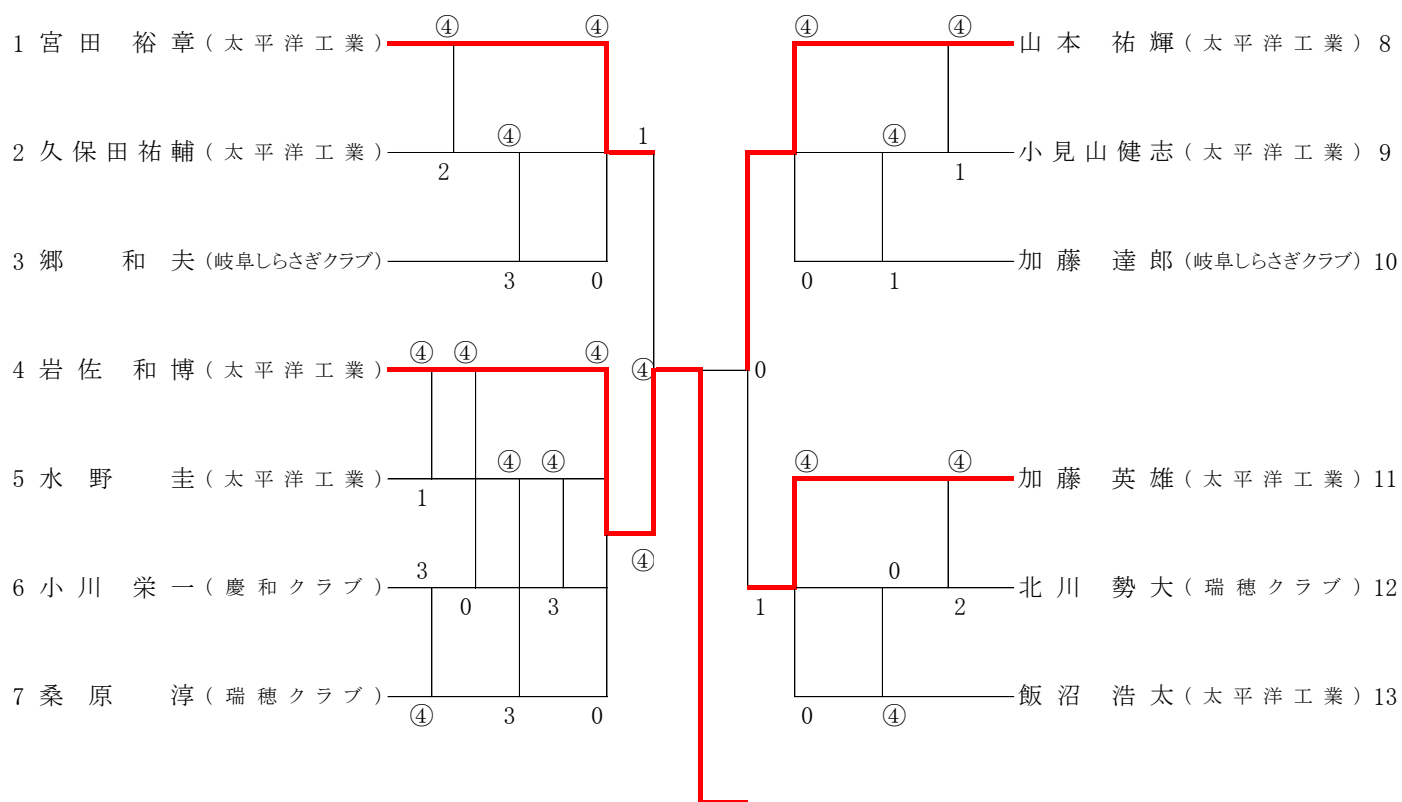

平成30年度 岐阜県シングルス選手権大会

主催 岐阜県ソフトテニス連盟
 主管 岐阜地区ソフトテニス連盟
 羽島市ソフトテニス連盟
 期日 平成30年10月14日(日)
 場所 羽島運動公園テニス場

男子

☆リーグ戦4ペアの試合順序 1-2、3-4、1-3、2-4、2-3、1-4

※優勝者には2019年度全日本シングルス選手権の出場権を与える

平成30年度 岐阜県シングルス選手権大会

平成30年10月14日(日)
羽島運動公園テニスコート

3チームの試合順序

1-2、2-3、1-3

4チームの試合順序

1-2、3-4、1-3、2-4、2-3、1-4

決勝トーナメント

※優勝者には2019年度全日本シングルス選手権の出場権を与える

平成30年度 岐阜県シングルス選手権大会

期 日 平成30年10月14日
会 場 羽島運動公園テニス場