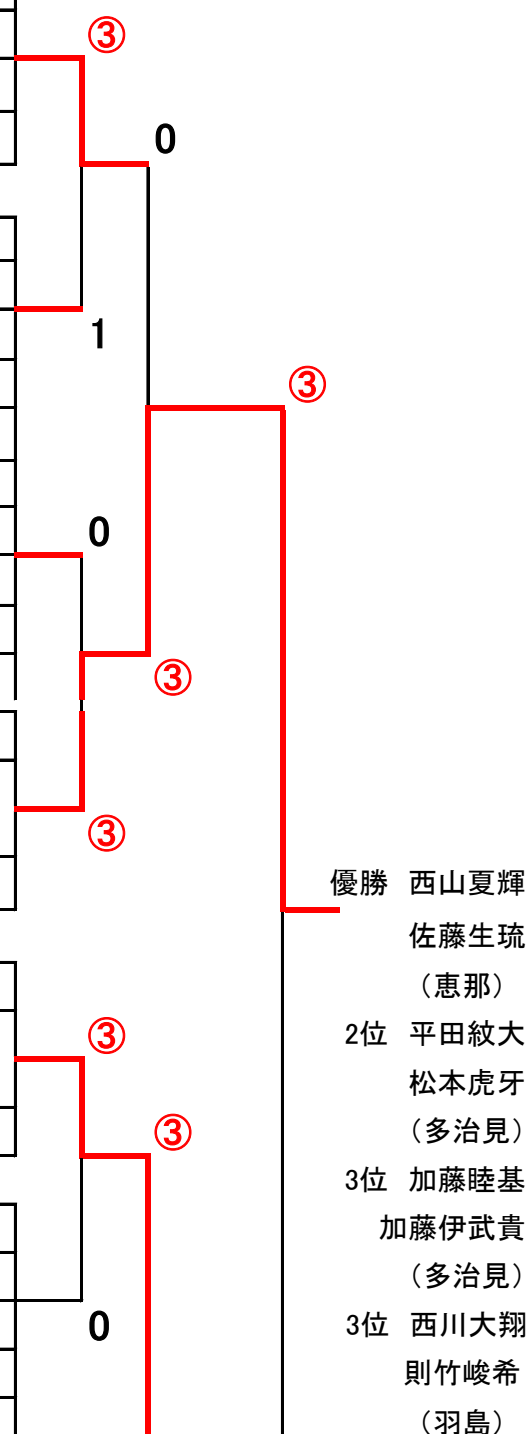

6年生男子の部

A	名前	1	2	3	
1	加藤 睦基・加藤 伊武貴 (多治見)	※	③	③	1
2	細野 倅楓・石田 大和 (池田)	0	※	0	3
3	西崎 悠樹・荻曾 悠雅 (加茂)	0	③	※	2

B	名前	4	5	6	
4	林 奏翔・矢嶋 佑多 (関)	※	③	2	2
5	小島 一晟・クラトンガサヌカ (土岐J)	0	※	1	3
6	榎本 滉大・土屋 遼人 (大垣)	③	③	※	1

C	名前	7	8	9	
7	波多野 結人・江黒 珀音 (真正)	※	③	1	2
8	大矢 琉偉・加藤 謙志 (土岐J)	0	※	0	3
9	加納 優哉・足立 怜生 (瑞穂関)	③	③	※	1

D	名前	10	11	12	
10	西山 夏輝・佐藤 生琉 (恵那)	※	③	③	1
11	稲葉 淳之介・小森 滉翔 (多治見)	0	※	2	3
12	末松 昂琉・末松 雫琉 (垂井)	0	③	※	2

E	名前	13	14	15	
13	平田 紋大・松本 虎牙 (多治見)	※	③	③	1
14	中地 龍太郎・齋藤 空良 (さくら)	0	※	③	2
15	石黒 慶次・後藤 晴夢 (関)	0	2	※	3

F	名前	16	17	18	
16	石木 李空・山本 蒼生 (土岐F)	※	③	0	2
17	南山 優多・馬淵 陽大 (神戸)	0	※	2	3
18	山岸 海拓・加藤 優太 (関)	③	③	※	1

G	名前	19	20	21	
19	西川 大翔・則竹 峻希 (羽島)	※	③	③	1
20	助川 大翔・江川 瑚皇 (関)	0	※	③	2
21	福井 栄海・安藤 晴輝 (さくら)	0	0	※	3

6 年 生 女 子 の 部

A	名 前	1	2	3	
1	川原 茜心・小川 日菜乃(加茂)	※	③	③	1
2	宮井 彩乃・石金 亜彩(池田)	0	※	0	3
3	石原 佳奈・石原 杏珠(神戸)	1	③	※	2

B	名 前	4	5	6	
4	小林 明香里・熊崎 麗(恵那)	※	③	1	2
5	佐藤 小雪・水谷 吉良(平田)	0	※	0	3
6	川野 百華・石橋 莉乃(泉)	③	③	※	1

C	名 前	7	8	9	
7	鈴木 琉菜・瀬古 華暖(平田友愛)	※	③	③	1
8	高尾 樹奈・宇多村 芽衣(多治見)	1	※	③	2
9	高井 幸葉・井戸 菜月(加茂)	R	R	※	