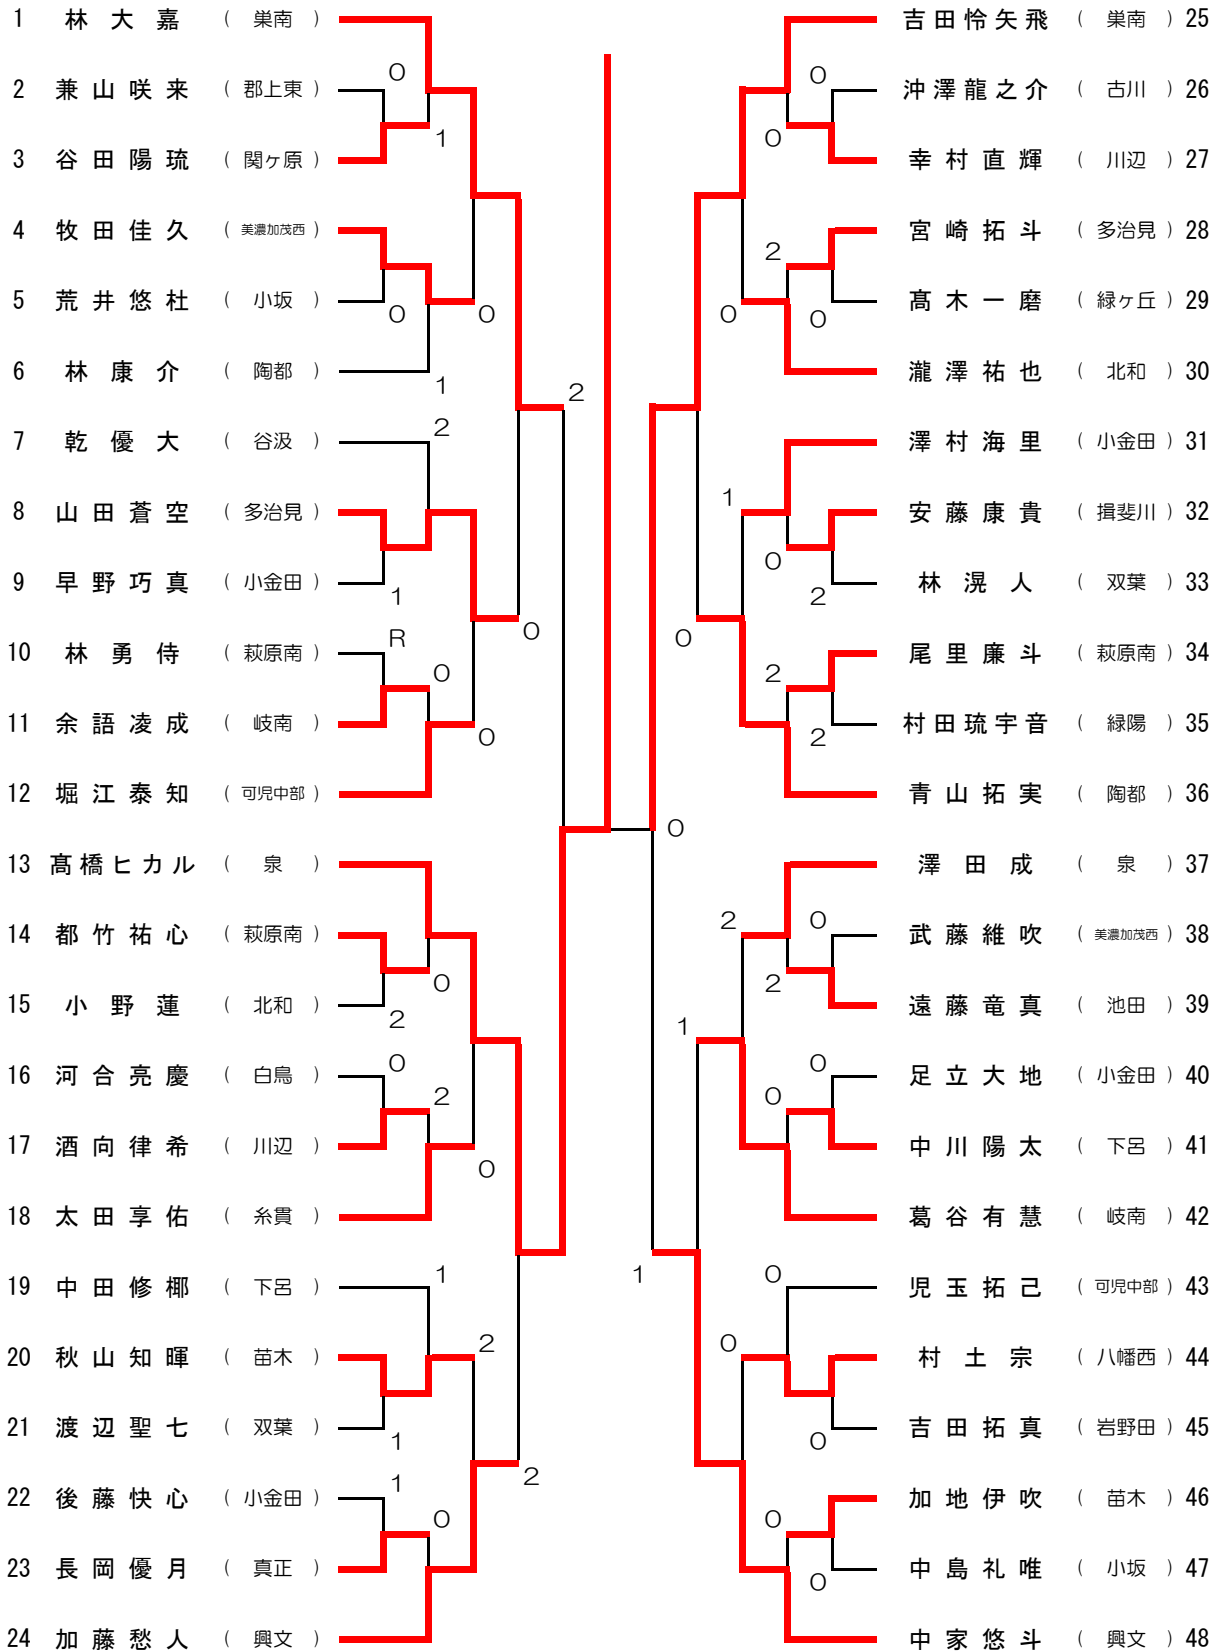

令和3年度 第20回岐阜県中学生ソフトテニスシングルス新人大会

選手権 男子

令和3年11月13日

岐阜ファミリーパーク

令和3年度 第20回岐阜県中学生ソフトテニスシングルス新人大会

選手権 女子

令和3年11月13日

岐阜ファミリーパーク

令和3年度 第20回岐阜県中学生ソフトテニスシングルス新人大会

1年 女子

令和3年11月13日

岐阜ファミリーパーク

○は第1試合正審

【競技上の注意】

- 1 日本ソフトテニス連盟『ソフトテニスハンドブック』による5ゲームマッチ。
- 2 敗者審判（正審を務める。副審はなし。）ただし、第1試合は本部で指定する。
- 3 ジャッジペーパーは番号の小さい方の選手が本部に取りに来る。
- 4 3コールで棄権とする。
- 5 番号の小さい選手が審判台から見て左側のベンチを使用する。
- 6 顧問の先生および外部指導者のベンチ入りは認めない。（ベンチコーチは1分以内に外で）

【コートマナー】

- 1 感染症対策、ゴミの持ち帰りなどを徹底する。
- 2 壁打ちコート以外でのボールを使っての練習は禁止とする。

令和3年度 第20回岐阜県中学生ソフトテニスシングルス新人大会

1年 男子

令和3年11月13日

岐阜ファミリーパーク

【競技上の注意】

- 1 日本ソフトテニス連盟『ソフトテニスハンドブック』による5ゲームマッチ。
- 2 敗者審判（正審を務める。副審はなし。）ただし、第1試合は本部で指定する。
- 3 ジャッジペーパーは番号の小さい方の選手が本部に取りに来る。
- 4 3コールで棄権とする。
- 5 番号の小さい選手が審判台から見て左側のベンチを使用する。
- 6 顧問の先生および外部指導者のベンチ入りは認めない。（ベンチコーチは1分以内に外で）