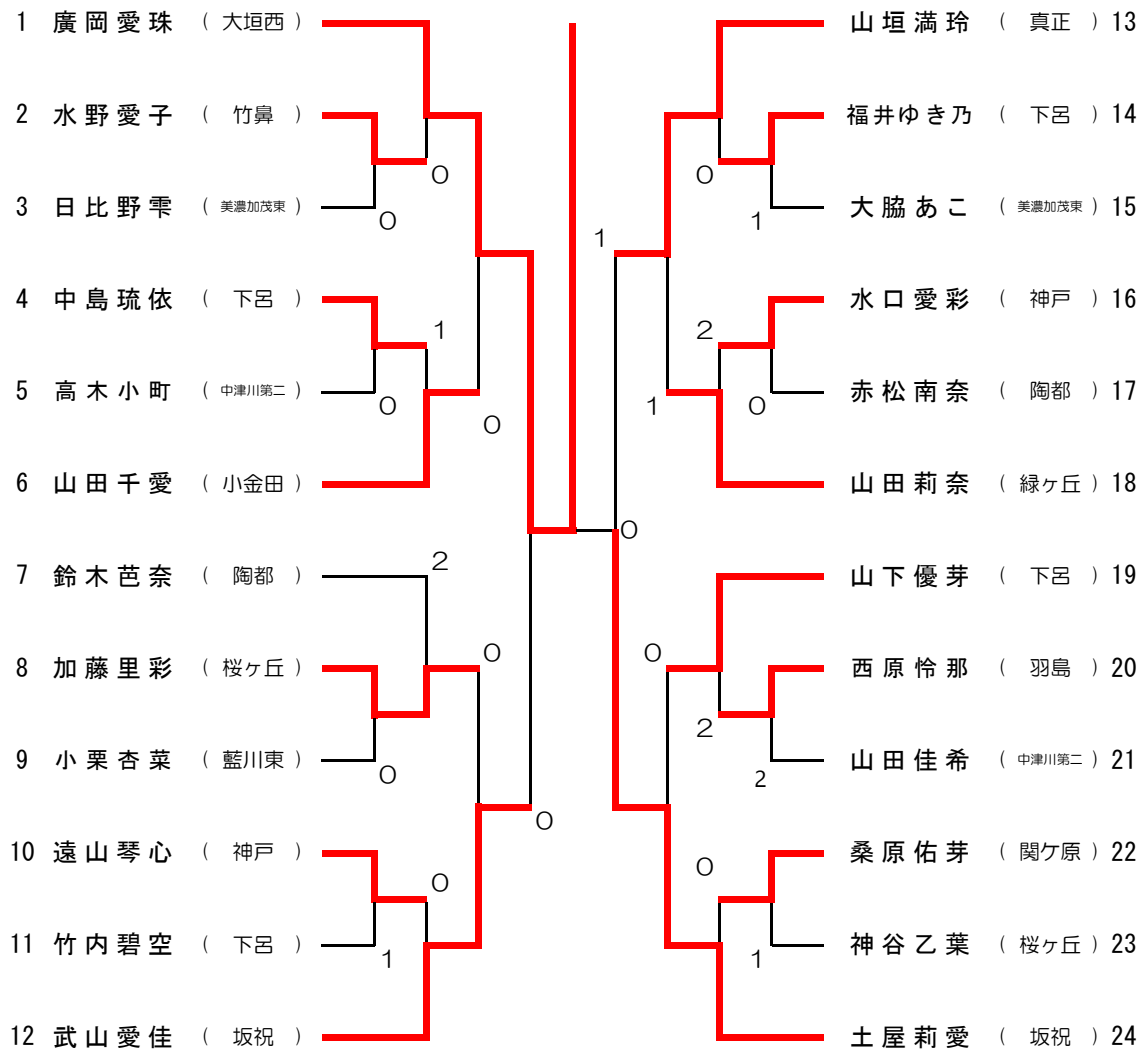

令和3年度 第20回岐阜県中学生ソフトテニスシングルス新人大会

選手権 男子

令和3年11月13日

岐阜ファミリーパーク

令和3年度 第20回岐阜県中学生ソフトテニスシングルス新人大会

選手権 女子

令和3年11月13日

岐阜ファミリーパーク

令和3年度 第20回岐阜県中学生ソフトテニスシングルス新人大会

1年 女子

令和3年11月13日

岐阜ファミリーパーク

○は第1試合正審

【競技上の注意】

- 1 日本ソフトテニス連盟『ソフトテニスハンドブック』による5ゲームマッチ。
- 2 敗者審判（正審を務める。副審はなし。）ただし、第1試合は本部で指定する。
- 3 ジャッジペーパーは番号の小さい方の選手が本部に取りに来る。
- 4 3コールで棄権とする。
- 5 番号の小さい選手が審判台から見て左側のベンチを使用する。
- 6 顧問の先生および外部指導者のベンチ入りは認めない。（ベンチコーチは1分以内に外で）

【コートマナー】

- 1 感染症対策、ゴミの持ち帰りなどを徹底する。
- 2 壁打ちコート以外でのボールを使っての練習は禁止とする。

令和3年度 第20回岐阜県中学生ソフトテニスシングルス新人大会

1年 男子

令和3年11月13日

岐阜ファミリーパーク

【競技上の注意】

- 1 日本ソフトテニス連盟『ソフトテニスハンドブック』による5ゲームマッチ。
- 2 敗者審判（正審を務める。副審はなし。）ただし、第1試合は本部で指定する。
- 3 ジャッジペーパーは番号の小さい方の選手が本部に取りに来る。
- 4 3コールで棄権とする。
- 5 番号の小さい選手が審判台から見て左側のベンチを使用する。
- 6 顧問の先生および外部指導者のベンチ入りは認めない。（ベンチコーチは1分以内に外で）