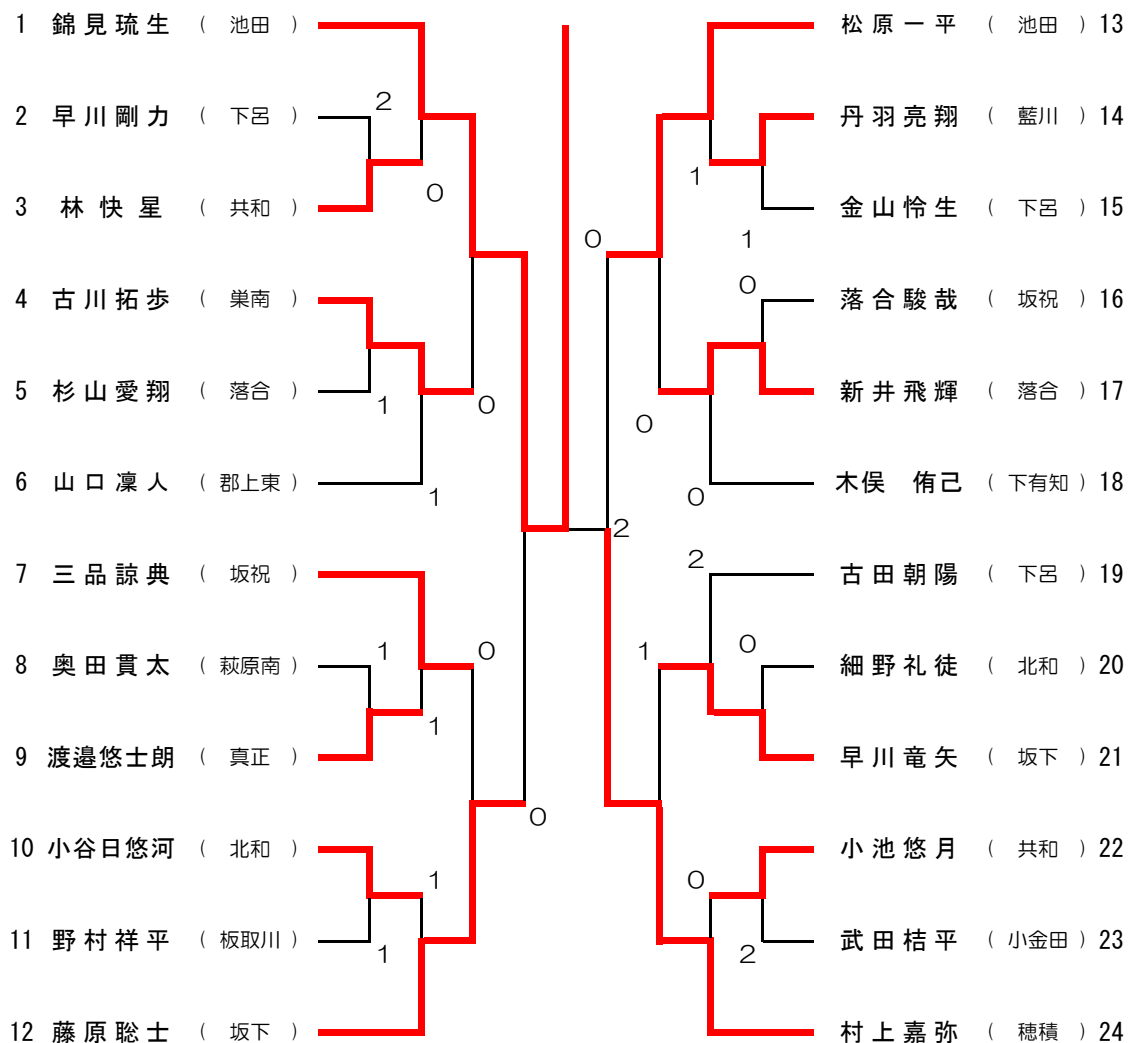

令和3年度 第20回岐阜県中学生ソフトテニスシングルス新人大会

1年 女子

令和3年11月13日

岐阜ファミリーパーク

○は第1試合正審

【競技上の注意】

- 1 日本ソフトテニス連盟『ソフトテニスハンドブック』による5ゲームマッチ。
- 2 敗者審判（正審を務める。副審はなし。）ただし、第1試合は本部で指定する。
- 3 ジャッジペーパーは番号の小さい方の選手が本部に取りに来る。
- 4 3コールで棄権とする。
- 5 番号の小さい選手が審判台から見て左側のベンチを使用する。
- 6 顧問の先生および外部指導者のベンチ入りは認めない。（ベンチコーチは1分以内に外で）

【コートマナー】

- 1 感染症対策、ゴミの持ち帰りなどを徹底する。
- 2 壁打ちコート以外でのボールを使っての練習は禁止とする。

令和3年度 第20回岐阜県中学生ソフトテニスシングルス新人大会

1年 男子

令和3年11月13日

岐阜ファミリーパーク

【競技上の注意】

- 1 日本ソフトテニス連盟『ソフトテニスハンドブック』による5ゲームマッチ。
- 2 敗者審判（正審を務める。副審はなし。）ただし、第1試合は本部で指定する。
- 3 ジャッジペーパーは番号の小さい方の選手が本部に取りに来る。
- 4 3コールで棄権とする。
- 5 番号の小さい選手が審判台から見て左側のベンチを使用する。
- 6 顧問の先生および外部指導者のベンチ入りは認めない。（ベンチコーチは1分以内に外で）