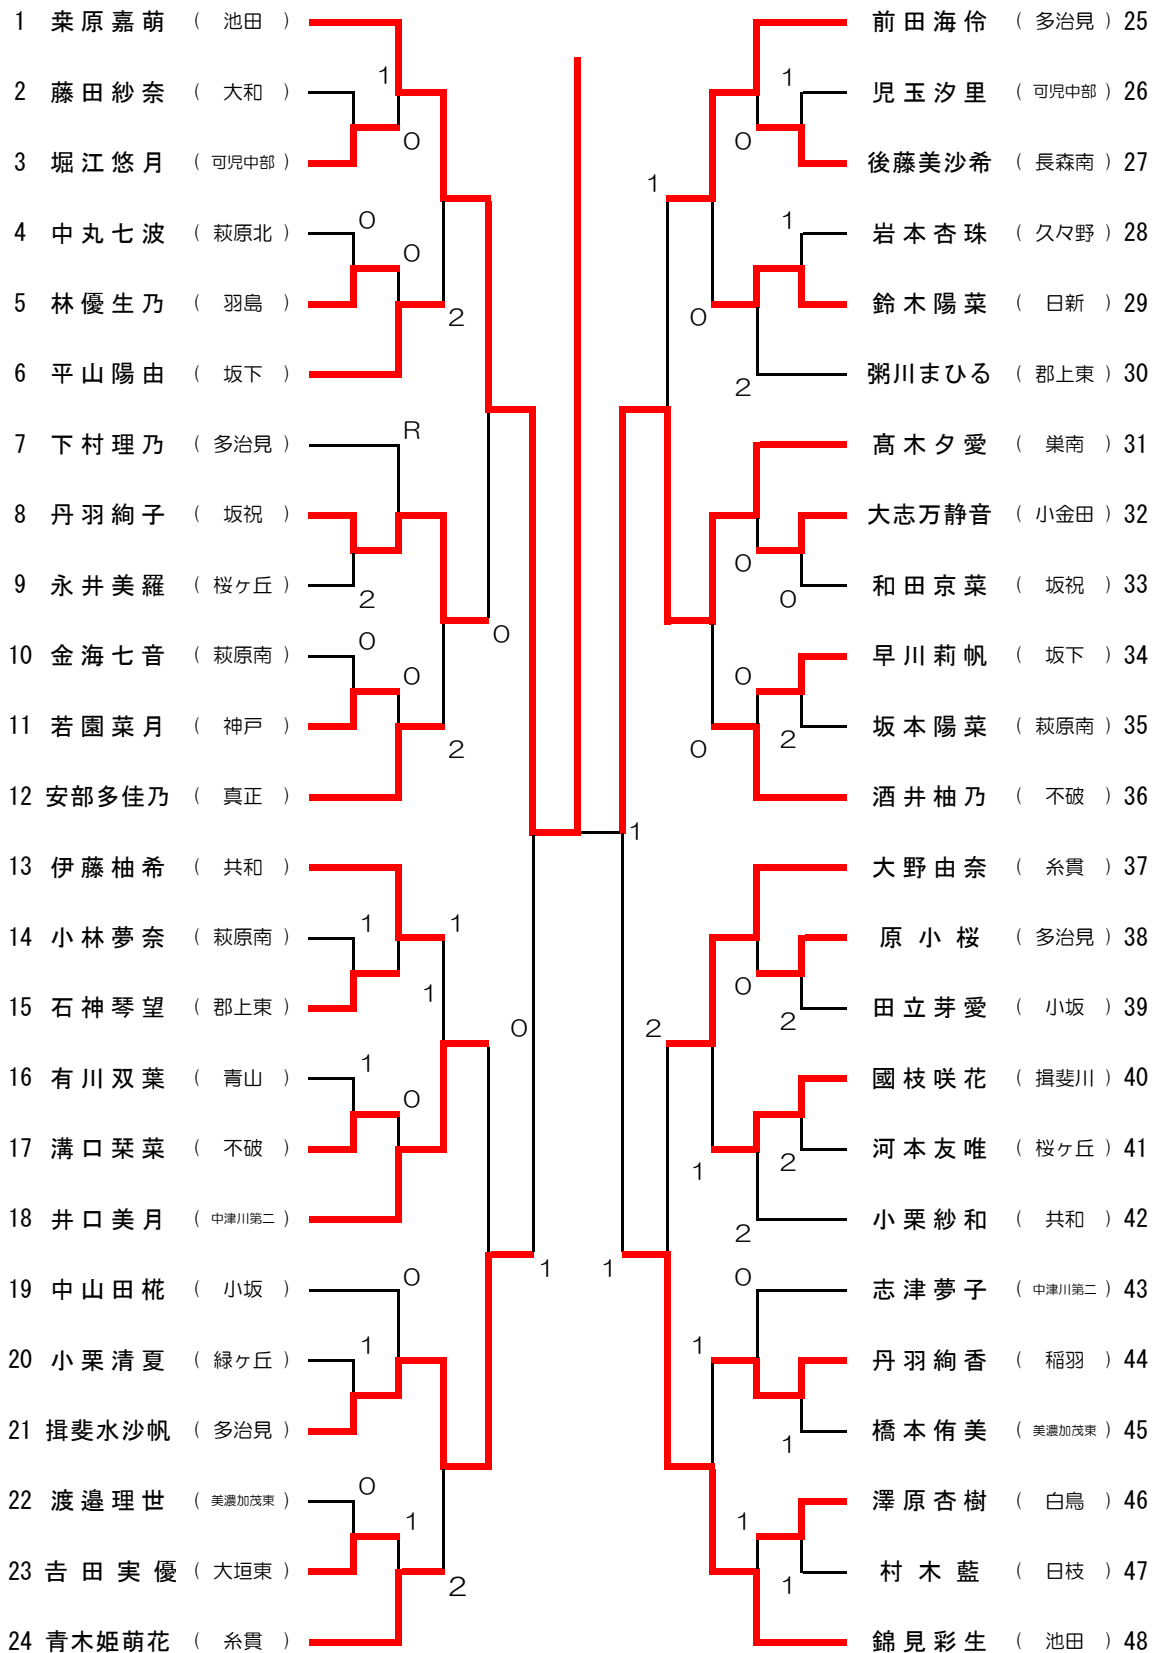

令和3年度 第20回岐阜県中学生ソフトテニスシングルス新人大会

選手権 男子

令和3年11月13日

岐阜ファミリーパーク

令和3年度 第20回岐阜県中学生ソフトテニスシングルス新人大会

選手権 女子

令和3年11月13日

岐阜ファミリーパーク

令和3年度 第20回岐阜県中学生ソフトテニスシングルス新人大会

1年 女子

令和3年11月13日

岐阜ファミリーパーク

○は第1試合正審

【競技上の注意】

- 1 日本ソフトテニス連盟『ソフトテニスハンドブック』による5ゲームマッチ。
- 2 敗者審判（正審を務める。副審はなし。）ただし、第1試合は本部で指定する。
- 3 ジャッジペーパーは番号の小さい方の選手が本部に取りに来る。
- 4 3コールで棄権とする。
- 5 番号の小さい選手が審判台から見て左側のベンチを使用する。
- 6 顧問の先生および外部指導者のベンチ入りは認めない。（ベンチコーチは1分以内に外で）

【コートマナー】

- 1 感染症対策、ゴミの持ち帰りなどを徹底する。
- 2 壁打ちコート以外でのボールを使っての練習は禁止とする。

令和3年度 第20回岐阜県中学生ソフトテニスシングルス新人大会

1年 男子

令和3年11月13日

岐阜ファミリーパーク

【競技上の注意】

- 1 日本ソフトテニス連盟『ソフトテニスハンドブック』による5ゲームマッチ。
- 2 敗者審判（正審を務める。副審はなし。）ただし、第1試合は本部で指定する。
- 3 ジャッジペーパーは番号の小さい方の選手が本部に取りに来る。
- 4 3コールで棄権とする。
- 5 番号の小さい選手が審判台から見て左側のベンチを使用する。
- 6 顧問の先生および外部指導者のベンチ入りは認めない。（ベンチコーチは1分以内に外で）