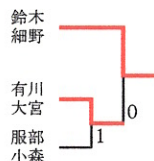

■ シニア2部 (ペアで110歳以上) (表彰は上位3ペア)

No.	ペア	所属	6	7	8	9	10	勝率	得失差	順位
6	大嶋 良弥 谷口 忠秀	多治見クラブ		④	1	0	④	2/4		3
7	小栗 裕之 工藤 友美	土岐クラブ	0		1	1	2	0/4		5
8	深津 弘樹 山田 享代	みよし市役所 知立ソフトテニス連盟	④	④		0	④	3/4		2
9	橋本 綾子 井澤 公司	佐屋クラブ 土岐クラブ	④	④	④		1	3/4		1
10	河合 和代 川合 利江	チームTAKA	3	④	1	④		2/4		4

■ シニア3部 (ペアで130歳以上) (表彰は決勝トーナメント進出ペア)

No.	ペア	所属	11	12	13	14	勝率	得失差	順位
11	鈴木 和明 細野 敦子	岐阜しらさぎクラブ 大垣早起ソフトテニス会		④	④	④	3/3		1
12	松田 郁代 松田 信也	チームTAKA	0		0	0	0/3		4
13	古田 繁 中村 康典	土岐クラブ	0	④		0	1/3		3
14	有川 富夫 大宮 久子	碧南STC 稲沢倶楽部	1	④	④		2/3		2

No.	ペア	所属	15	16	17	勝率	得失差	順位
15	服部 三良 小森 裕	粹陽会		④	④	2/2		1
16	矢田 雅克 渡辺 有子	守山クラブ	0		0	0/2		3
17	太田 直美 山口 美津子	土岐クラブ チームTAKA	1	④		1/2		2

■ ベテランの部 (ペアで145歳以上) (表彰は各リーグ上位2ペア)

No.	ペア	所属	18	19	20	21	22	勝率	得失差	順位
18	片山 あけ美 高山 禮爾	チームTAKA e-naka倶楽部		④	④	④	④	4/4		1
19	角田 克子 水野 豊子	グリーンクラブ	0		1	0	3	0/4		5
20	原 三代 水野 淳子	e-naka倶楽部 チームTAKA	0	④		3	3	1/4		4
21	半田 攻 富山 郁代	半田STA すみれクラブ	0	④	④		④	3/4		2
22	今村 東 三方 孝子	e-naka倶楽部 グリーンクラブ	1	④	④	3		2/4		3

No.	ペア	所属	23	24	25	26	27	勝率	得失差	順位
23	伊藤 節子 城戸 英男	守山クラブ 葵クラブ		④	④	2	④	3/4		1
24	三森 繁子 赤塚 みどり	グリーンクラブ 粹陽会	2		0	1	2	0/4		5
25	金住 三枝子 松本 孝子	チームTAKA	2	④		④	④	3/4		2
26	上岡 定俊 渡辺 勝正	粹陽会	④	④	3		2	2/4		4
27	板津 正明 石黒 達也	グリーンクラブ チームTAKA	3	④	1	④		2/4		3

決勝戦

入賞者

種別	第1位	第2位	第3位	第3位
シニア1部	亀山 一幸 多治見クラブ 武田 祐始 多治見クラブ	安藤 公一朗 多治見クラブ 坂 敦司 守山クラブ	松本 将人 土岐クラブ 栗山 英治 土岐クラブ	
シニア2部	橋本 綾子 佐屋クラブ 井澤 公司 土岐クラブ	深津 弘樹 みよし市役所 山田 享代 知立連盟	大嶋 良弥 多治見クラブ 谷口 忠秀 多治見クラブ	
シニア3部	鈴木 和明 岐阜しらさぎクラブ 細野 敦子 大垣早起ソフトテニス会	有川 富夫 碧南STC 大宮 久子 稲沢倶楽部	服部 三良 粹陽会 小森 裕 粹陽会	金住 三枝子 チームTAKA 松本 孝子 チームTAKA
ベテランの部	伊藤 節子 守山クラブ 城戸 英男 葵クラブ	片山 あけ美 チームTAKA 高山 禮爾 e-naka倶楽部	半田 攻 半田STA 富山 郁代 すみれクラブ	

【決勝トーナメント】

2019年度ご案内

第35回 TAJIMI・CUP近県大会 シニアの部 2019.11.02(土) 星ヶ台
第33回 東濃シニア・レディース大会 2020.03.08(日) 星ヶ台