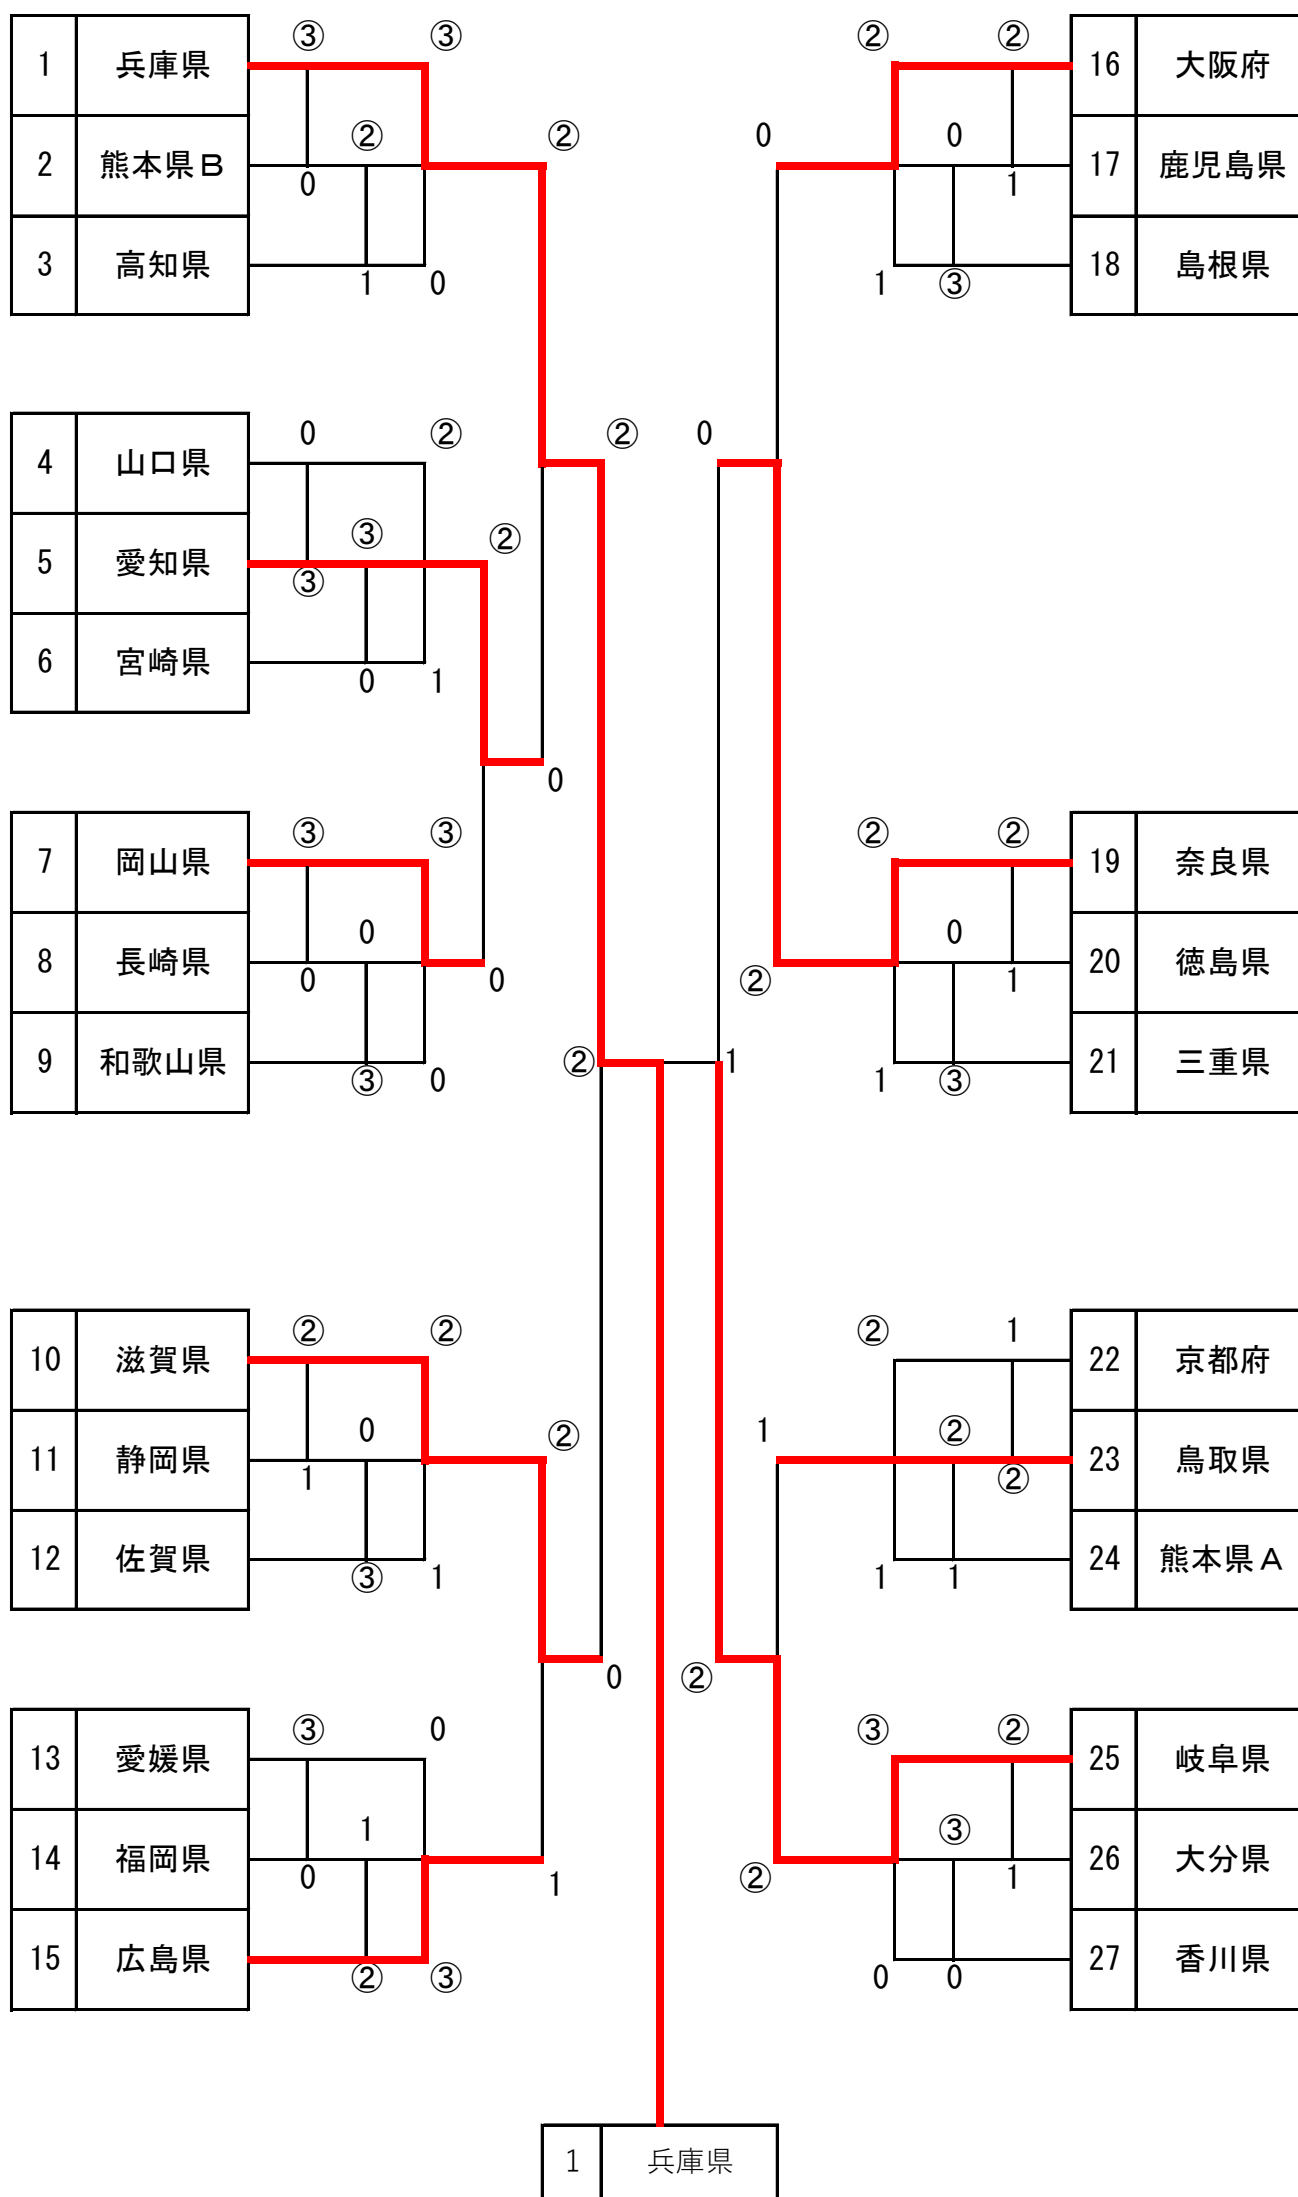

# 女子団体戦

男子ダブルス (1)

男子ダブルス (2)

女子ダブルス (1)

1	柴田 凛陽	京都府	③	③	31	高下 藍	広島県	③	③
2	西華 凛煌	熊本県	0	0	32	森真 麻あずみ	大阪府	④	③
3	森陽 愛和子	佐賀県	0	③	33	清水 夢華	鹿児島県	1	0
4	木田 優杏	滋賀県	±0	1	34	稲垣 成葉	京都府	③	③
5	高橋 聖南	三重県	+1	2	35	藤井 花帆	熊本県	1	0
6	伊藤 蘭名	長崎県	-1	③	36	澤村 心呂	香川県	1	③
7	仲倉 理緒	鳥取県	③	③	37	小野 友梨香	大分県	③	1 ±0
8	山本 優花	高知県	0	0	38	谷口 柚葉	鳥取県	④	0 ③ -1
9	増田 くるみ	宮崎県	0	③	39	濱口 芽花	三重県	1	③ +1
10	高木 夕愛	岐阜県	③	③	40	正岡 由光	愛媛県	③	③
11	肝付 瑛凛	鹿児島県	2	0	41	足原 茉奈	岡山県	1	③
12	西村 優那	広島県	③	1	42	園田 愛純	宮崎県	1	0
13	荻谷 結菜	兵庫県	③	③	43	馬島 沙英	兵庫県	③	③
14	高宮 心結	大分県	0	③	44	塩川 結菜	静岡県	④	③
15	神田 彩花	香川県	0	1	45	遠藤 理央	長崎県	0	1
16	森川 紗和子	奈良県	③	③	46	多鹿 詩織	和歌山県	③	③
17	平林 花渚	徳島県	0	2	47	多野 心華	岐阜県	2	③
18	徳井 海月	福岡県	0	③	48	吉安 結子	熊本県	0	0
19	池部 桜子	静岡県	1	③	49	亀井 未来	徳島県	1	1
20	佐藤 璃奈	島根県	③	0	50	梶本 湖愛	佐賀県	④	③
21	小林 麻央	鹿児島県	0	0	51	宮本 歩実	山口県	③	0
22	長澤 美羽	愛媛県	③	③	52	三宅 旭	島根県	④	③
23	吉田 さくら	和歌山県	2	③	53	岡本 涼香	奈良県	0	0
24	杉本 光優	熊本県	2	1	54	藤井 小夏	福岡県	2	③
25	原奈 夕海	愛媛県	③	③	55	深澤 陽菜	高知県	0	1
26	濱田 凛花	岡山県	0	0	56	水野 伊央	滋賀県	2	③
27	廣瀬 悠衣	沖縄県	0	④	57	安喜 梨花	長崎県	③	③
28	沖見 友菜	大阪府	③	0	58	脇坂 瑠海	愛知県	③	③
29	中島 千尋	佐賀県	0	2	59	片山 二湖	熊本県	④	1
30	山本 萌衣	山口県	0	1	60	八戸 七海	宮崎県	1	③
31	宮城 はち	愛知県	0	③	13	荻谷 結菜	兵庫県	④	④
32	田場 ころ	愛知県	0	③					
33	中島 ひめ	愛知県	③	③					
34	浜辺 千尋	愛知県	③	③					