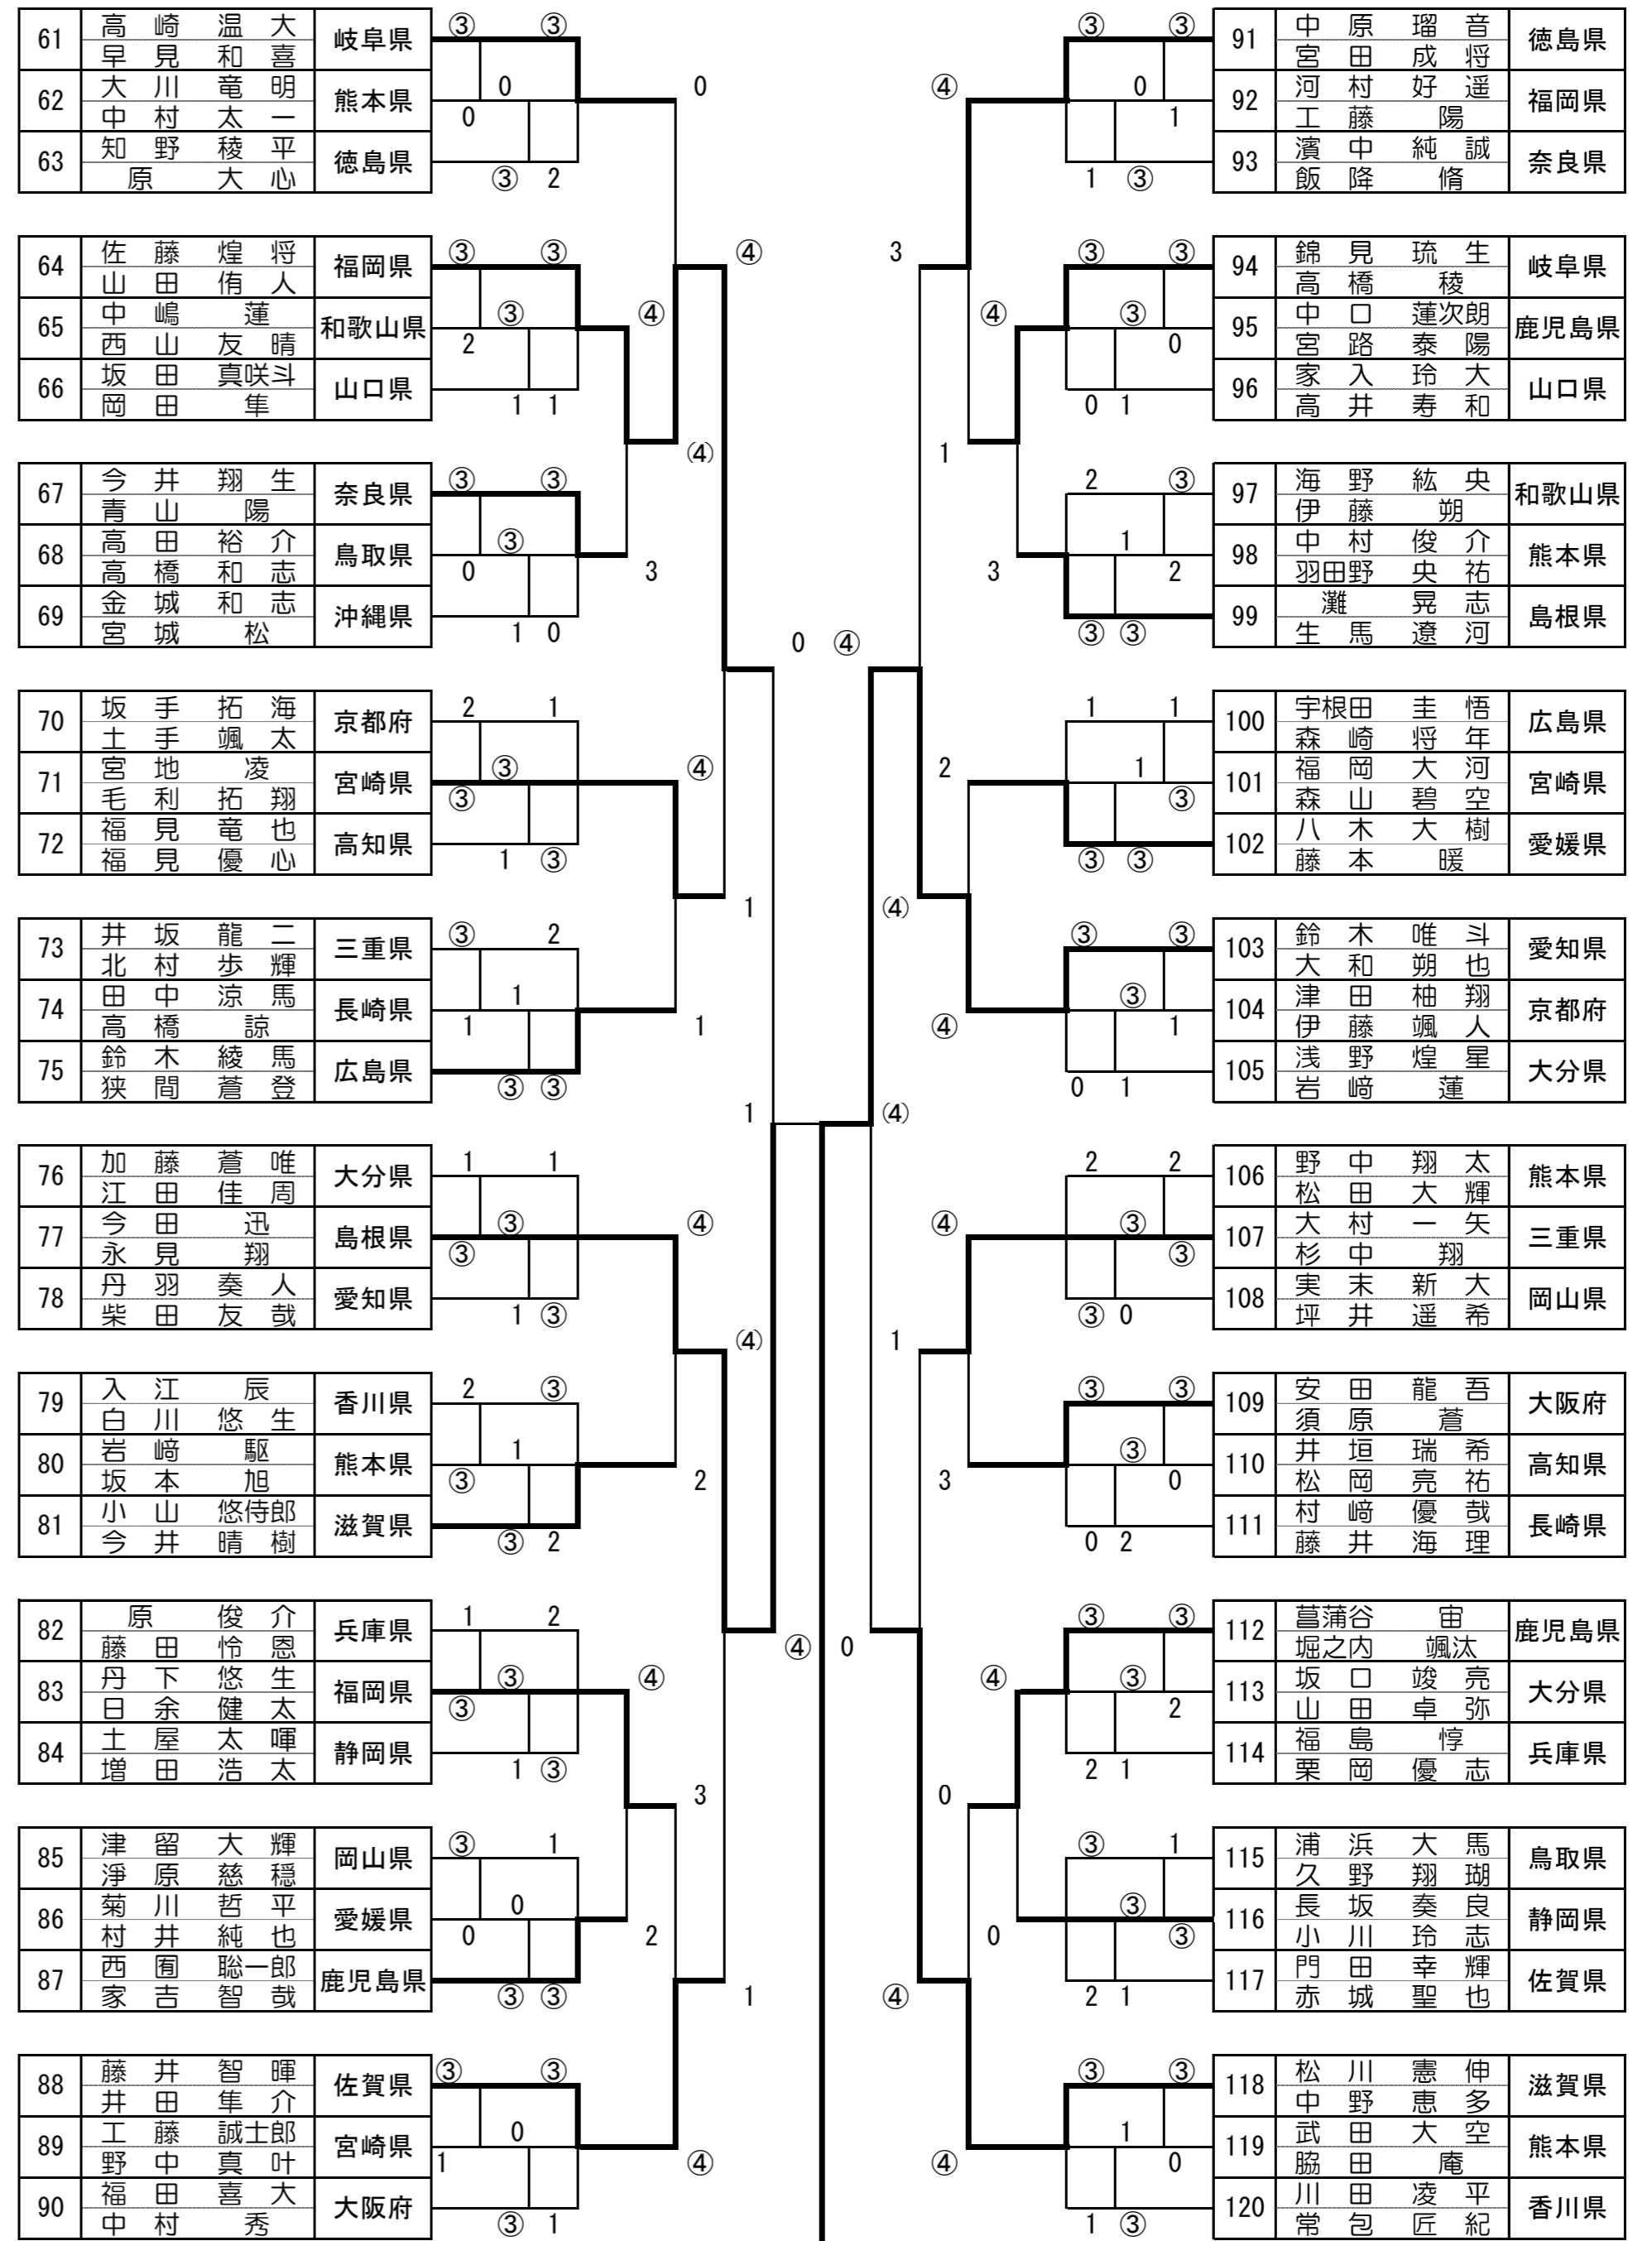

# 女子団体戦

男子ダブルス (1)

男子ダブルス (2)

女子ダブルス (1)

1	柴田 凛陽	京都府	③	③	31	高下 藍	広島県	③	③
2	西華 凛煌	熊本県	0	0	32	森真 麻あずみ	大阪府	④	③
3	森陽 愛和子	佐賀県	0	③	33	清水 夢華	鹿児島県	1	0
4	木田 優杏	滋賀県	±0	1	34	稲垣 成葉	京都府	③	③
5	高橋 聖南	三重県	+1	2	35	藤井 花帆	熊本県	1	0
6	伊藤 蘭名	長崎県	-1	③	36	澤村 心呂	香川県	1	③
7	仲倉 理緒	鳥取県	③	③	37	小野 友梨香	大分県	③	1 ±0
8	山本 優花	高知県	0	0	38	谷口 柚葉	鳥取県	④	0 ③ -1
9	増田 くるみ	宮崎県	0	③	39	濱口 芽花	三重県	1	③ +1
10	高木 夕愛	岐阜県	③	③	40	正岡 由光	愛媛県	③	③
11	肝付 瑛凛	鹿児島県	2	0	41	足原 茉奈	岡山県	1	③
12	西村 優那	広島県	③	1	42	園田 愛純	宮崎県	1	0
13	荻谷 結菜	兵庫県	③	③	43	馬島 沙英	兵庫県	③	③
14	高宮 心結	大分県	0	③	44	塩川 結菜	静岡県	④	③
15	神田 彩花	香川県	0	1	45	遠藤 理央	長崎県	0	1
16	森川 紗和子	奈良県	③	③	46	多鹿 詩織	和歌山県	③	③
17	平林 花渚	徳島県	0	2	47	多野 心華	岐阜県	2	③
18	徳井 海月	福岡県	0	③	48	吉安 結子	熊本県	0	0
19	池部 桜子	静岡県	1	③	49	亀井 未来	徳島県	1	1
20	佐藤 璃奈	島根県	③	0	50	梶本 湖愛	佐賀県	④	③
21	小林 麻央	鹿児島県	0	0	51	宮本 歩実	山口県	③	0
22	長澤 美羽	愛媛県	③	③	52	三宅 旭	島根県	④	③
23	吉田 さくら	和歌山県	2	③	53	岡本 涼香	奈良県	0	0
24	杉本 光優	熊本県	2	1	54	藤井 小夏	福岡県	2	③
25	原奈 夕海	愛媛県	③	③	55	深澤 陽菜	高知県	0	1
26	濱田 凛花	岡山県	0	0	56	水野 伊央	滋賀県	2	③
27	廣瀬 悠衣	沖縄県	0	④	57	安喜 梨花	長崎県	③	③
28	沖見 友菜	大阪府	③	0	58	脇坂 瑠海	愛知県	③	③
29	中島 千尋	佐賀県	0	2	59	片山 二湖	熊本県	④	1
30	山本 萌衣	山口県	0	1	60	八戸 七海	宮崎県	1	③
31	宮城 はち	愛知県	0	③	13	荻谷 結菜	兵庫県	④	④
32	田場 ころ	愛知県	0	③					
33	中島 ひめ	愛知県	③	③					
34	浜辺 千尋	愛知県	③	③					