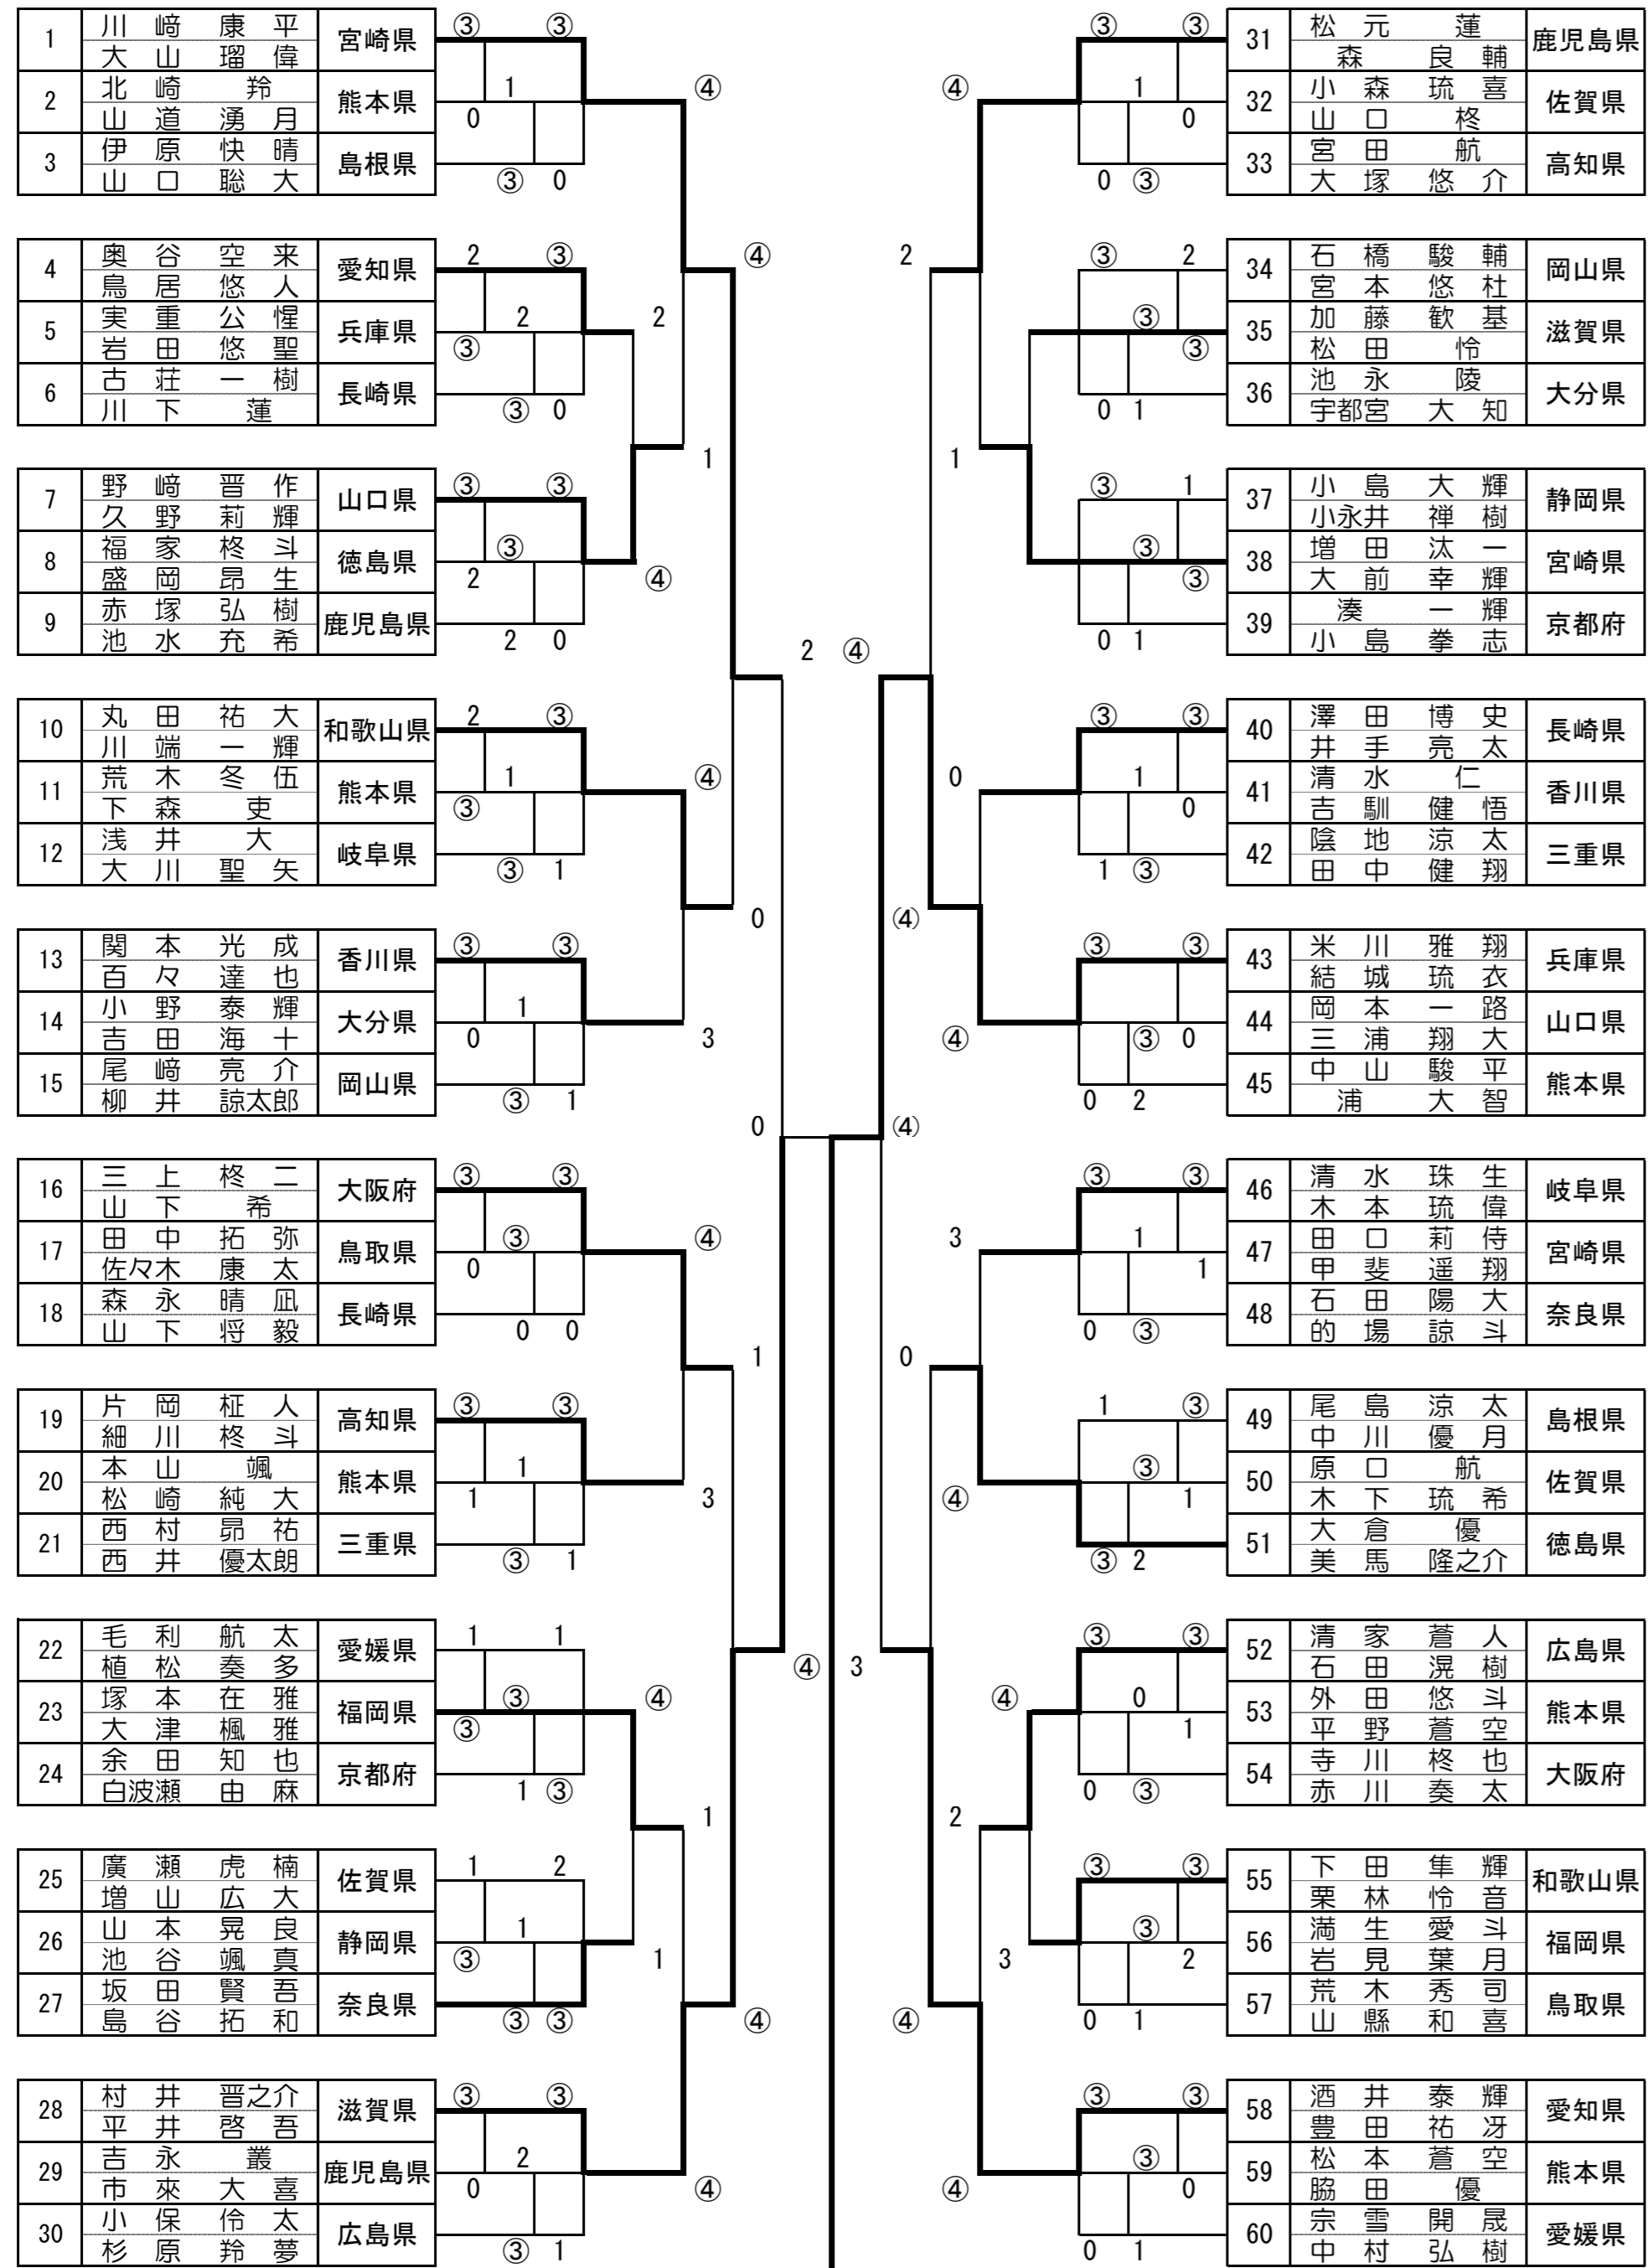

# 女子団体戦

男子ダブルス (1)

男子ダブルス (2)

女子ダブルス (1)

1	柴田 凛陽	京都府	③	③	31	高下 藍	広島県	③	③
2	西華 凛煌	熊本県	0	0	32	森真 麻あずみ	大阪府	④	③
3	森陽 愛和子	佐賀県	0	③	33	清水 夢華	鹿児島県	1	0
4	木田 優杏	滋賀県	±0	1	34	稲垣 成葉	京都府	③	③
5	高橋 聖南	三重県	+1	2	35	藤井 花帆	熊本県	1	0
6	伊藤 蘭名	長崎県	-1	③	36	澤村 心呂	香川県	1	③
7	仲倉 理緒	鳥取県	③	③	37	小野 友梨香	大分県	③	1 ±0
8	山本 優花	高知県	0	0	38	谷口 柚葉	鳥取県	④	0 ③ -1
9	増田 くるみ	宮崎県	0	③	39	濱口 芽花	三重県	1	③ +1
10	高木 夕愛	岐阜県	③	③	40	正岡 由光	愛媛県	③	③
11	肝付 瑛凛	鹿児島県	2	0	41	足原 茉奈	岡山県	1	③
12	西村 優那	広島県	③	1	42	園田 愛純	宮崎県	1	0
13	荻谷 結菜	兵庫県	③	③	43	馬島 沙英	兵庫県	③	③
14	高宮 心結	大分県	0	③	44	塩川 結菜	静岡県	④	③
15	神田 彩花	香川県	0	1	45	遠藤 理央	長崎県	0	1
16	森川 紗和子	奈良県	③	③	46	多鹿 詩織	和歌山県	③	③
17	平林 花渚	徳島県	0	2	47	多野 心華	岐阜県	2	③
18	徳井 海月	福岡県	0	③	48	吉安 結子	熊本県	0	0
19	池部 桜子	静岡県	1	③	49	亀井 未来	徳島県	1	1
20	佐藤 璃奈	島根県	③	0	50	梶本 湖愛	佐賀県	④	③
21	小林 麻央	鹿児島県	0	0	51	宮本 歩実	山口県	③	0
22	長澤 美羽	愛媛県	③	③	52	三宅 旭	島根県	④	③
23	吉田 さくら	和歌山県	2	③	53	岡本 涼香	奈良県	0	0
24	杉本 光優	熊本県	2	1	54	藤井 小夏	福岡県	2	③
25	原奈 夕海	愛媛県	③	③	55	深澤 陽菜	高知県	0	1
26	濱田 凛花	岡山県	0	0	56	水野 伊央	滋賀県	2	③
27	廣瀬 悠衣	沖縄県	0	④	57	安喜 梨花	長崎県	③	③
28	沖見 友菜	大阪府	③	0	58	脇坂 瑠海	愛知県	③	③
29	中島 千尋	佐賀県	0	2	59	片山 二湖	熊本県	④	1
30	山本 萌衣	山口県	0	1	60	八戸 七海	宮崎県	1	③
31	宮城 はち	愛知県	0	③	13	荻谷 結菜	兵庫県	④	④
32	田場 ころ	愛知県	0	③					
33	中島 ひめ	愛知県	③	③					
34	浜辺 千尋	愛知県	③	③					