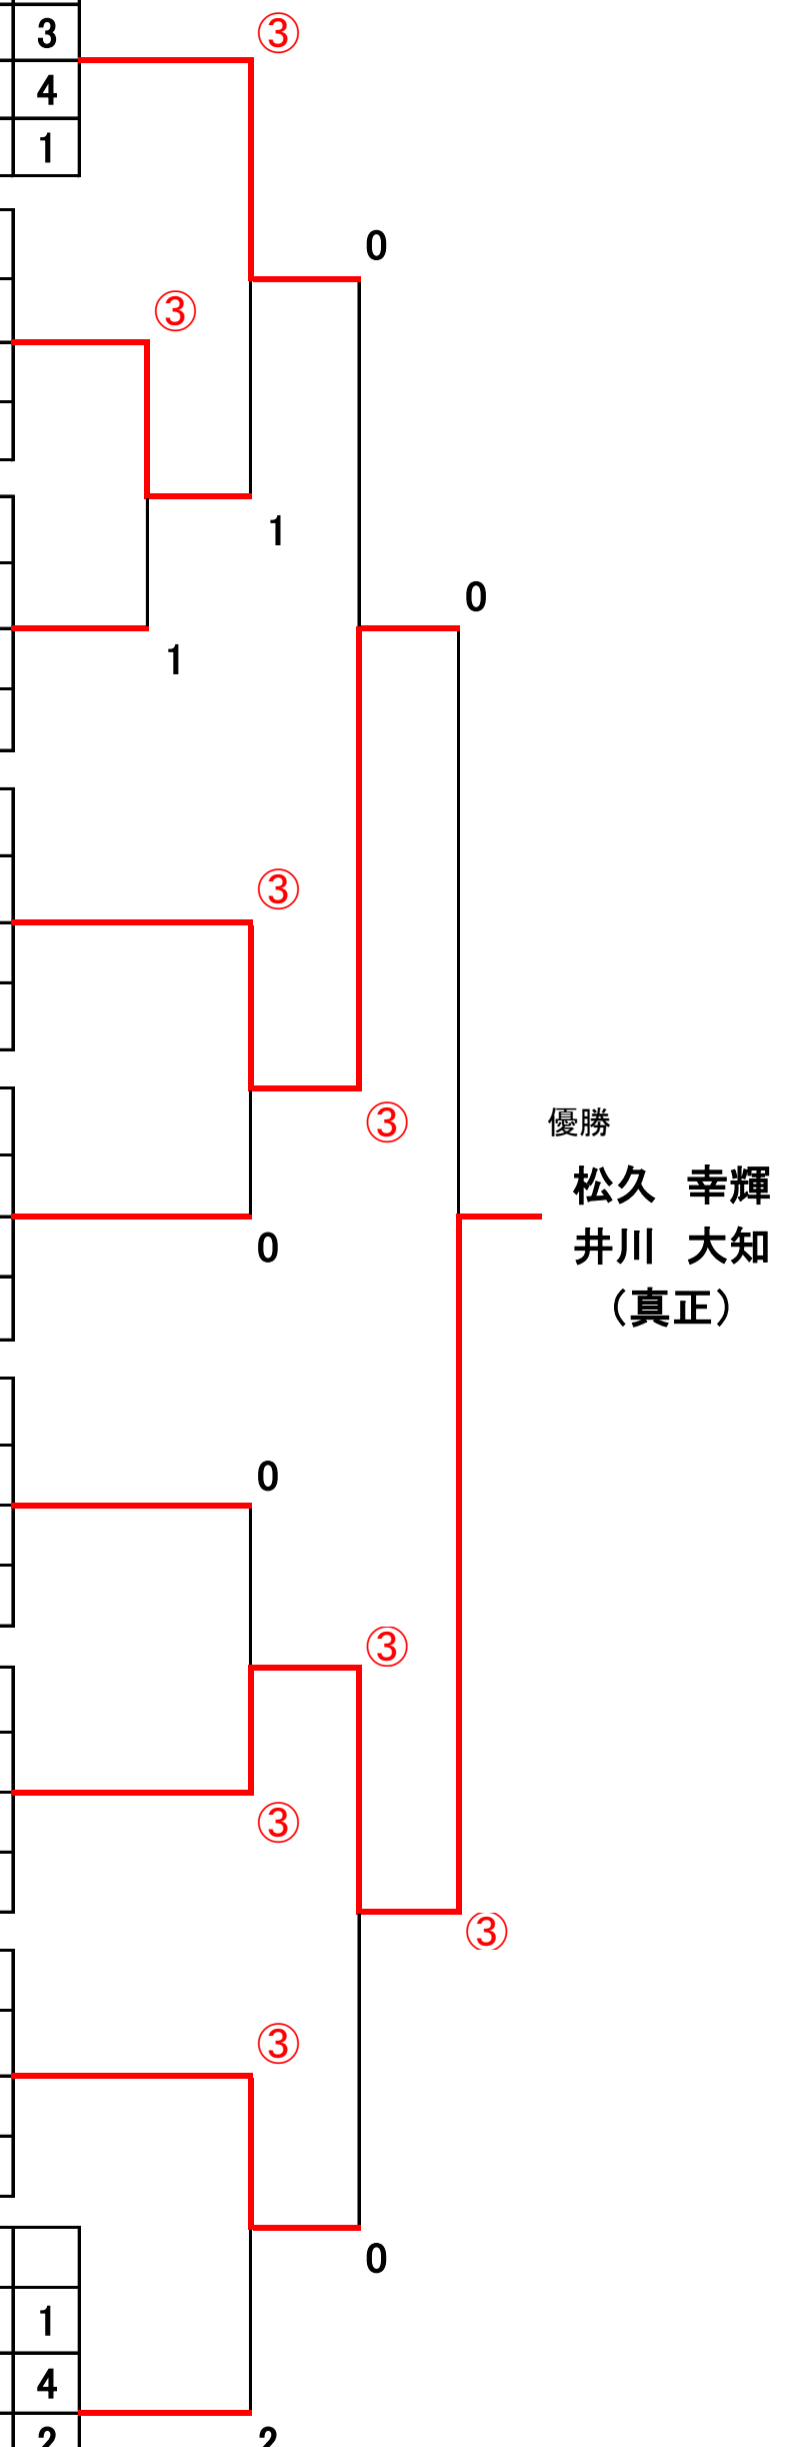

6年生男子の部

A	名 前	1	2	3	4	
1	田口陽貴・佐伯海青（加茂）	※	③	③	1	2
2	白木琢也・松波慶伍⑤（泉）	1	※	③	1	3
3	蒲 結斗・林 蒼翔（関）	2	1	※	0	4
4	松野快飛・則竹凌我（羽島）	③	③	③	※	1

B	名 前	5	6	7	
5	荻曾透羽・久保宏斗（加茂）	※	③	2	2
6	道家硫磨・立澤壮真（岐南）	0	※	1	3
7	大野将志・上山剛硫（真正）	③	③	※	1

C	名 前	8	9	10	
8	青山伊吹・本田雄己（大垣）	※	③	③	1
9	山崎 蓮・山下広貴（恵那やさか）	1	※	③	2
10	池田ゆあん・伊塚寛人（泉）	0	0	※	3

D	名 前	11	12	13	
11	村田瑞樹・田口創楽（中津川）	※	③	③	1
12	三宅 諒・高橋孝志朗（岐南）	1	※	③	2
13	鍵谷遙希・渡邊壮真（加茂）	0	0	※	3

E	名 前	14	15	16	
14	長尾侑和・小川陽生（大垣）	※	③	③	1
15	神崎心音・神崎真音④（土岐J）	0	※	③	2
16	山田陽喬・渡辺廉大（恵那）	0	0	※	3

F	名 前	17	18	19	
17	林 亮太・熊崎一絆（真正関）	※	1	③	2
18	竹内 健・安藤颯汰（岐南）	③	※	③	1
19	横井洸城⑤・佐藤 漣（平田友愛）	0	2	※	3

G	名 前	20	21	22	
20	松久幸輝・井川大知（真正）	※	③	③	1
21	堀 剣人・大脇綱介（中津川）	0	※	0	3
22	橋本壯馬・坂本涉海（神戸）	1	③	※	2

H	名 前	23	24	25	
23	原 希良・兼山陽奈太（やさか）	※	③	③	1
24	中田朋治・堀尾亮太（加茂）	0	※	0	3
25	松岡滯生・安川晴稀（かがみの）	0	③	※	2

I	名 前	26	27	28	29	
26	渡邊秀悟・千藤桔平（中津川）	※	③	③	③	1
27	小出陸磨・高田琉生（岐南真正）	0	※	0	2	4
28	杉山凜太郎・富倉 晴（金華）	1	③	※	③	2
29	上杉健太・安藤大耀（土岐J）	0	③	0	※	3

* 審判はは試合が終わったペアから一人ずつ出て行ってください