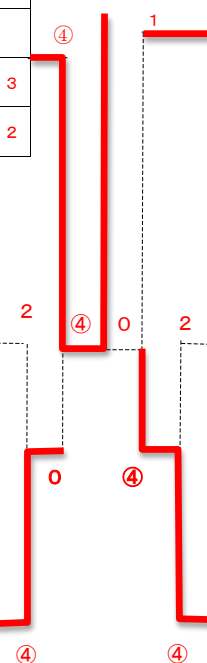

6年生男子の部

Aブロック		1	2	3	勝	差	順
1	樋口 生真⑥・廣岡 航輝⑥(大垣)	※	④	④	2		1
2	河合 雄斗⑥・片桐 慎吾⑥(神戸)	0	※	④	1		2
3	志水 棕哉⑥・志水 友哉⑥(平田)	0	2	※	0		3

Cブロック		7	8	9	勝	差	順
7	錦見 悠生⑥・高橋 樹⑥(池田)	※	④	④	2		1
8	吉田 光佑⑥・西村 慈樹⑥(関ヶ原)	0	※	0	0		3
9	桑原 槍汰⑥・奥田 廉叶⑥(神戸)	1	④	※	1		2

Bブロック		4	5	6	勝	差	順
4	武藤 慧汰⑥・瀬戸 彬最⑥(神戸)	※	④	④	2		1
5	高田 隆聖⑥・野田 大嗣⑥(神戸)	0	※	④	1		2
6	中村 駿介⑥・八越 功葵⑥(池田)	1	1	※	0		3

決勝ブロック		A	B	C	勝	差	順
A	樋口 生真⑥・廣岡 航輝⑥(大垣)	※	④	④	2		1
B	武藤 慧汰⑥・瀬戸 彬最⑥(神戸)		※		0		3
C	錦見 悠生⑥・高橋 樹⑥(池田)	2	④	※	1		2

5年生以下男子の部

Aブロック		1	2	3	4	勝	差	順
1	清水 珠生⑤・木本 琉偉④(大垣)	※	④	④	④	3		1
2	末松 昴琉②・末松 雫琉②(垂井)	0	※	1	0	0		
3	森田航輝⑤・石原颯太③(関ヶ原・大垣)	0	④	※	1	1		3
4	橋本 壮馬⑤・坂本 涉海⑤(神戸)	0	④	④	※	2		2

Dブロック		11	12	13	勝	差	順
11	青山 伊吹④・中家 悠斗④(大垣)	※	④	④	2		1
12	衣斐 俊輔③・橋本 翔馬③(神戸)	0	※	3	0		3
13	瀬古 京舞④・高田 京秀④(平田友愛)	0	④	※	1		2

Bブロック		5	6	7	勝	差	勝
5	長尾 侑和⑤・佐藤 陽斗⑤(大垣)	※	④	④	2		1
6	遠藤 竜真④・松原 一平③(池田)	0	※	④	1		2
7	高橋 湊④・好田 健人④(神戸)	0	0	※	0		3

Eブロック		14	15	16	勝	差	順
14	加藤 愁斗③・小川 陽生⑤(大垣)	※	④	0	1		2
15	小野沢冬真④・山野内優峻④(平田)	0	※	0	0		3
16	高崎 温大⑤・早見 和喜⑤(神戸)	④	④	※	2		1

Cブロック		8	9	10	勝	差	勝
8	横井 洗城④・佐藤 連⑤(平田友愛)	※	R	R	-		-
9	武藤 捷泰③・傍島 良明③(神戸)	④	※	0	1		2
10	安部 希⑤・本田 雄己⑤(大垣)	④	④	※	2		1

Fブロック		17	18	19	勝	差	順
17	高井 創羽③・島田 晃希④(大垣)	※	④	0	1		2
18	谷田 陽琉③・吉田 幸希③(関ヶ原)		※	0	0		3
19	錦見 琉生③・高橋 稜④(池田)	④	④	※	2		1