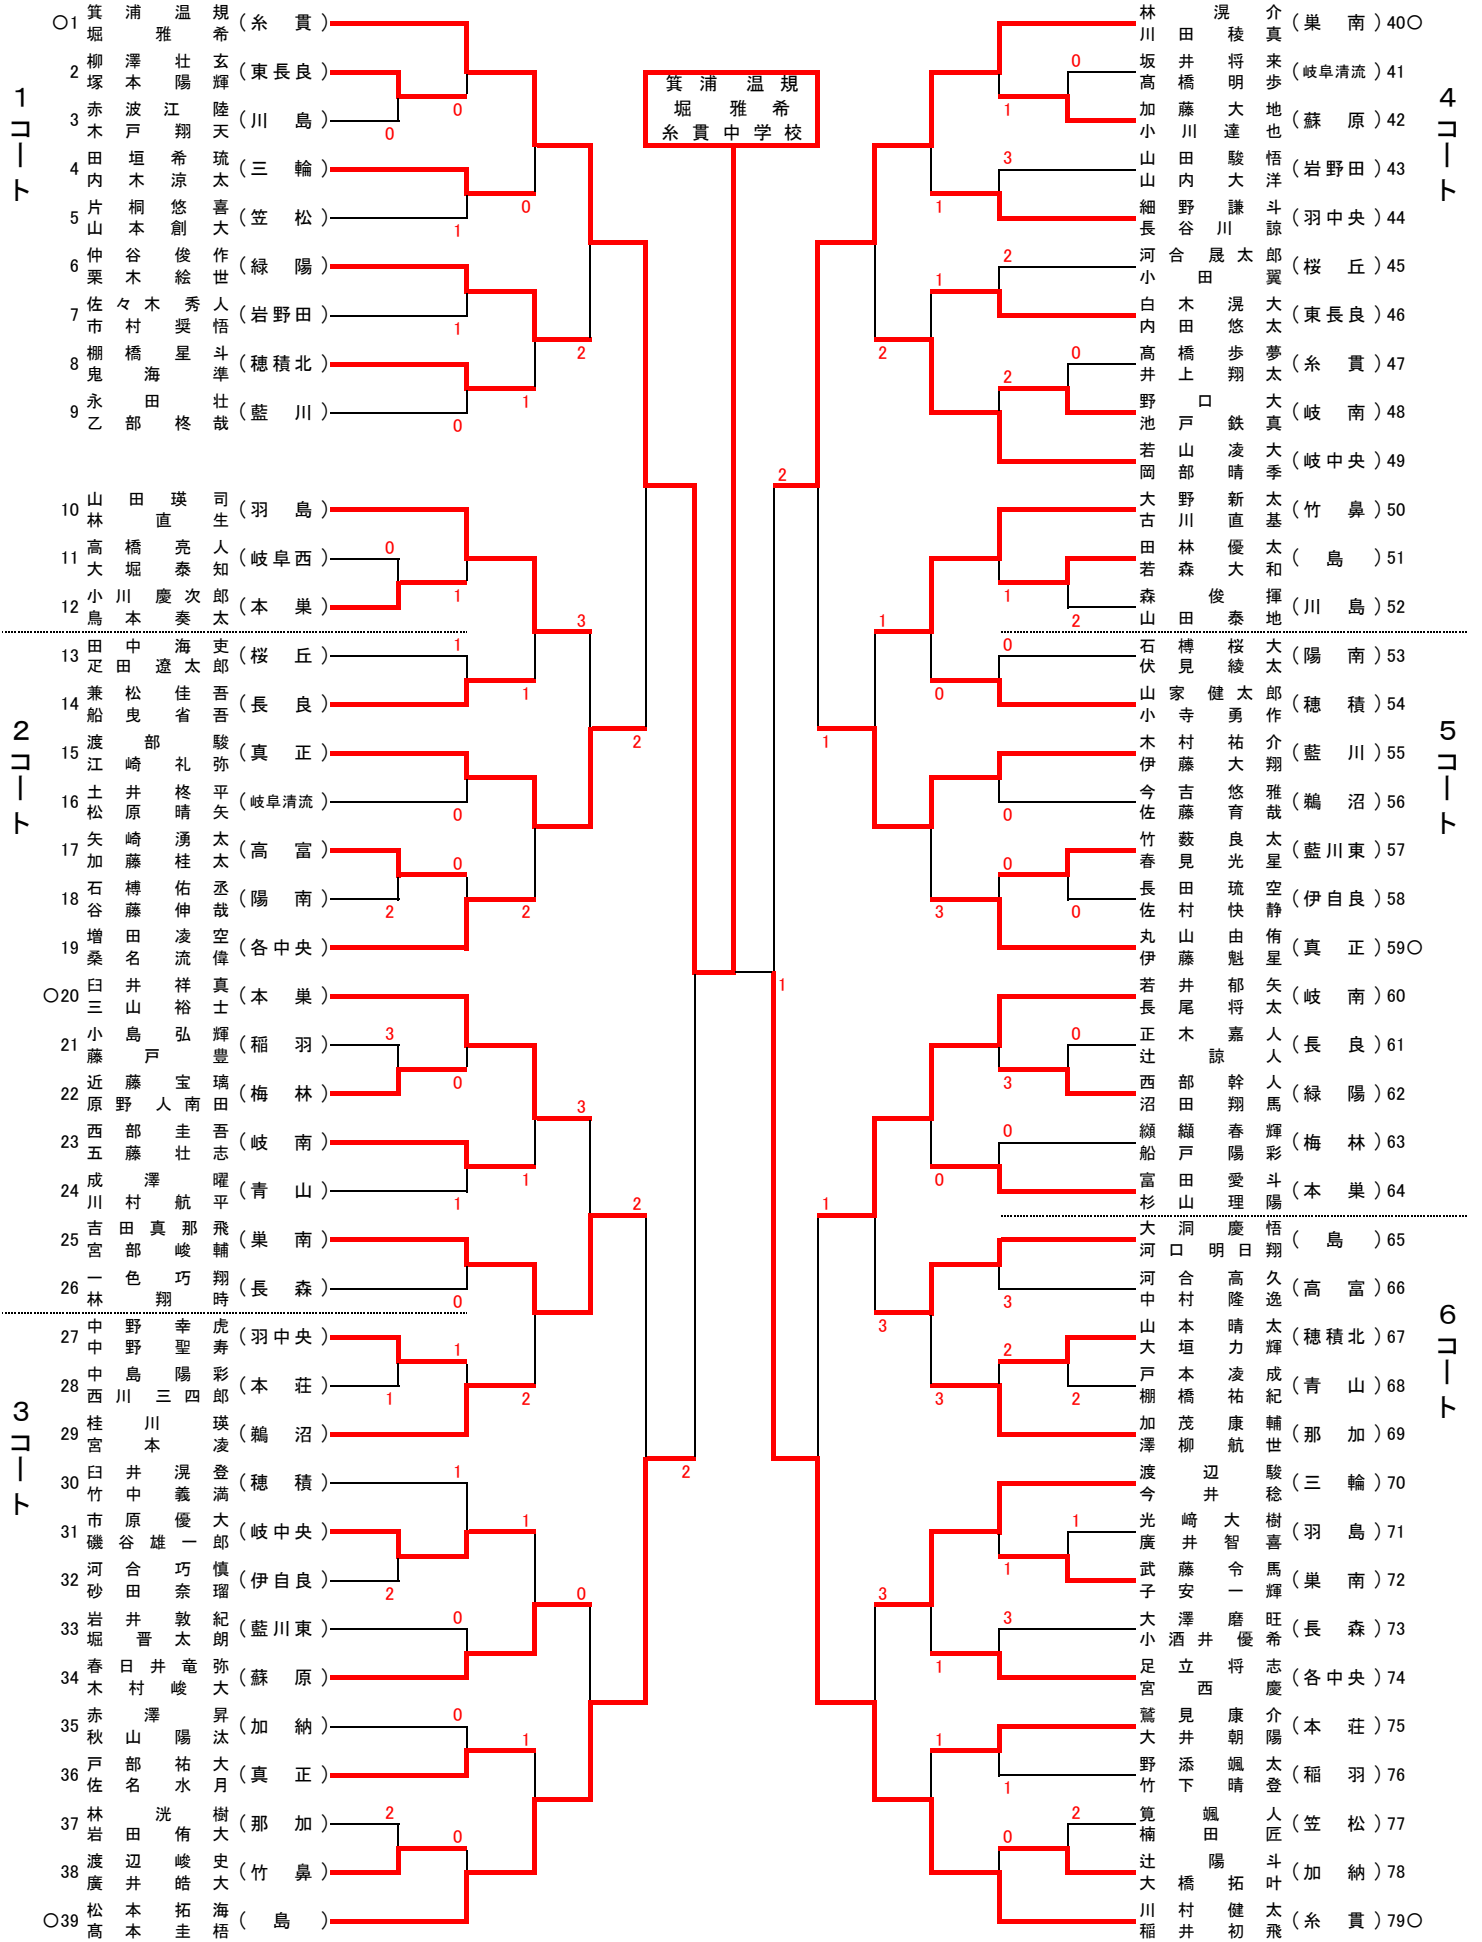

H29 岐阜県中学生ソフトテニス 岐阜地区新人大会 選手権男子の部

平成29年10月7日 場所:岐阜ファミリーパーク

H29 岐阜県中学生ソフトテニス 岐阜地区新人大会 選手権女子の部

平成29年10月8日 場所:岐阜ファミリーパーク

H29 岐阜県中学生ソフトテニス 岐阜地区新人大会 1年男子の部

平成29年10月7日 場所: 岐阜ファミリーパーク

競技上の注意

- (1) 現行の日本ソフトテニス連盟ハンドブックによる7ゲームマッチで行う。
- (2) 敗者審判とする。(顧問の先生もしくはコーチ・保護者が必ず審判台の横に立つ)
- (3) ジャッジペーパーは、番号の小さい方が取りにくる。
- (4) 各コートのベンチは、番号の小さい方が北側、大きい方が南側とする。
- (5) 顧問やコーチのベンチ入りはできない。
- (6) 第一試合の審判は組み合わせに○のついている選手で行う。

会場利用上の注意

- (1) ゴミは学校ごとに持ち帰ること。
- (2) ジュースの自販機は生徒・選手だけでは利用しない。
- (3) トイレはテニスコート付近にあるもの、もしくは野球場のものを使用する。
- (4) 壁打ちコート以外でのボールを使った練習は禁止とする。

H29 岐阜県中学生ソフトテニス 岐阜地区新人大会 1年女子の部

平成29年10月8日 場所: 岐阜ファミリーパーク

競技上の注意

- (1) 現行の日本ソフトテニス連盟ハンドブックによる7ゲームマッチで行う。
- (2) 敗者審判とする。(顧問の先生もしくはコーチ・保護者が必ず審判台の横に立つ)
- (3) ジャッジペーパーは、番号の小さい方が取りにくる。
- (4) 各コートベンチは、番号の小さい方が北側、大きい方が南側とする。
- (5) 顧問やコーチのベンチ入りはできない。
- (6) 第一試合の審判は組み合わせに○のついている選手で行う。