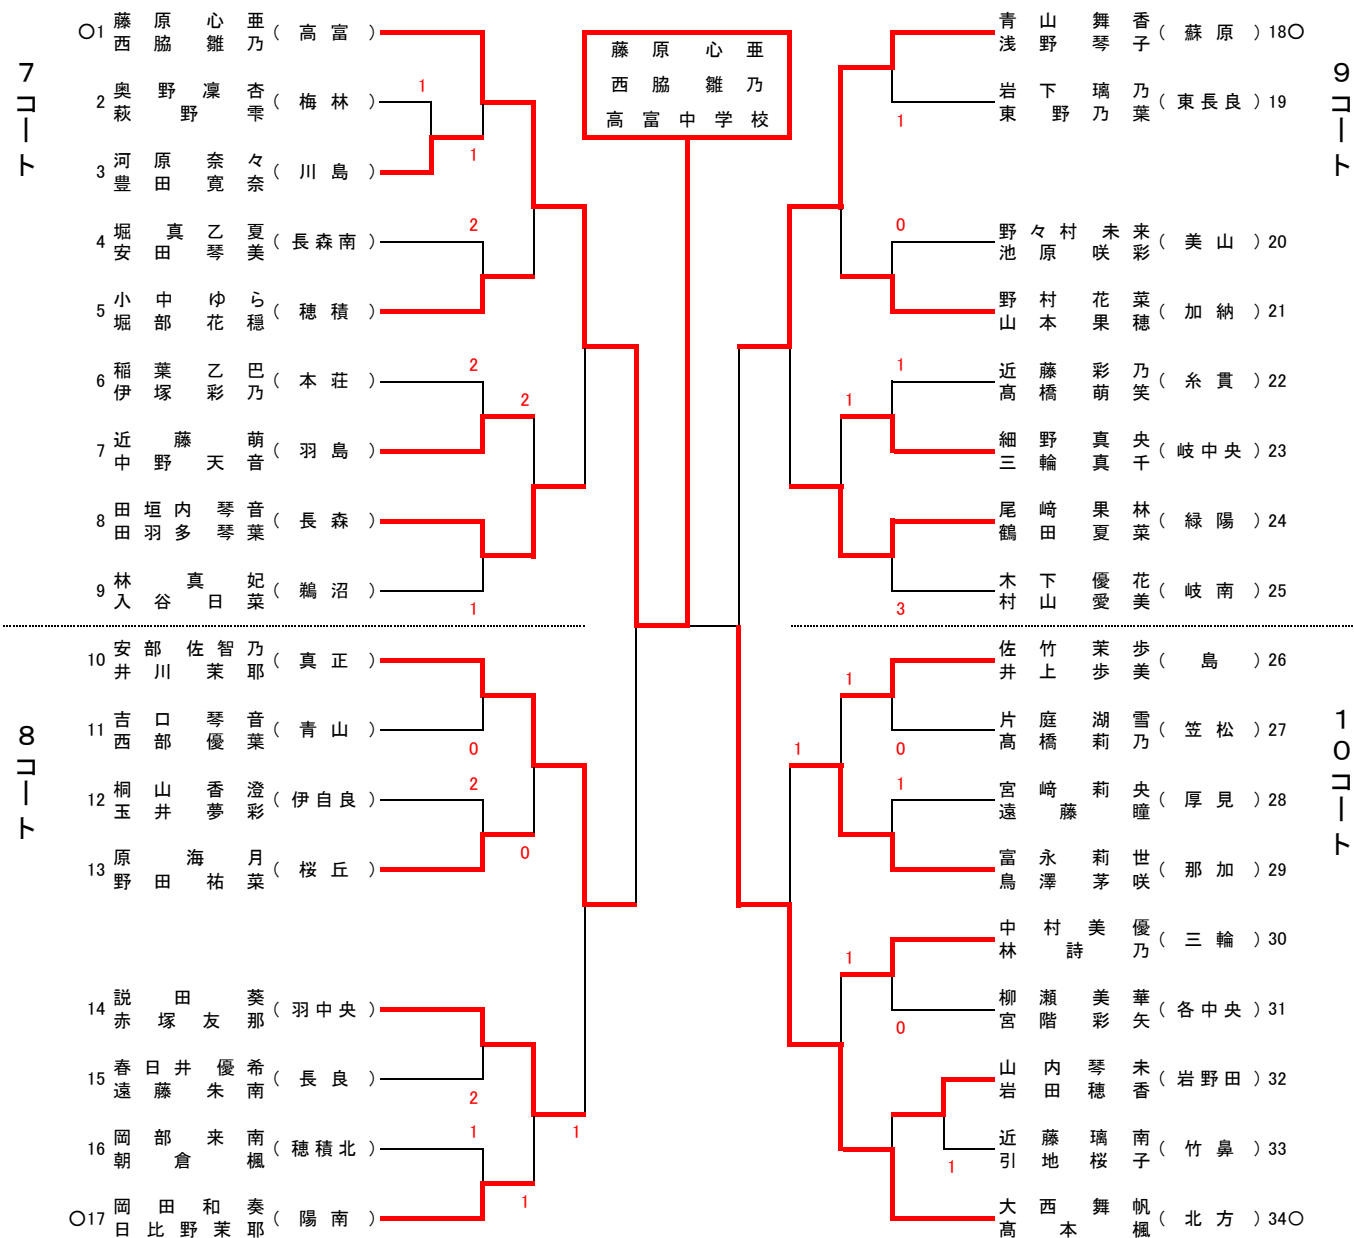

H29 岐阜県中学生ソフトテニス 岐阜地区新人大会 選手権男子の部

平成29年10月7日 場所:岐阜ファミリーパーク

H29 岐阜県中学生ソフトテニス 岐阜地区新人大会 選手権女子の部

平成29年10月8日 場所:岐阜ファミリーパーク

H29 岐阜県中学生ソフトテニス 岐阜地区新人大会 1年男子の部

平成29年10月7日 場所: 岐阜ファミリーパーク

競技上の注意

- (1) 現行の日本ソフトテニス連盟ハンドブックによる7ゲームマッチで行う。
- (2) 敗者審判とする。(顧問の先生もしくはコーチ・保護者が必ず審判台の横に立つ)
- (3) ジャッジペーパーは、番号の小さい方が取りにくる。
- (4) 各コートのベンチは、番号の小さい方が北側、大きい方が南側とする。
- (5) 顧問やコーチのベンチ入りはできない。
- (6) 第一試合の審判は組み合わせに○のついている選手で行う。

会場利用上の注意

- (1) ゴミは学校ごとに持ち帰ること。
- (2) ジュースの自販機は生徒・選手だけでは利用しない。
- (3) トイレはテニスコート付近にあるもの、もしくは野球場のものを使用する。
- (4) 壁打ちコート以外でのボールを使った練習は禁止とする。

H29 岐阜県中学生ソフトテニス 岐阜地区新人大会 1年女子の部

平成29年10月8日 場所: 岐阜ファミリーパーク

競技上の注意

- (1) 現行の日本ソフトテニス連盟ハンドブックによる7ゲームマッチで行う。
- (2) 敗者審判とする。(顧問の先生もしくはコーチ・保護者が必ず審判台の横に立つ)
- (3) ジャッジペーパーは、番号の小さい方が取りにくる。
- (4) 各コートベンチは、番号の小さい方が北側、大きい方が南側とする。
- (5) 顧問やコーチのベンチ入りはできない。
- (6) 第一試合の審判は組み合わせに○のついている選手で行う。