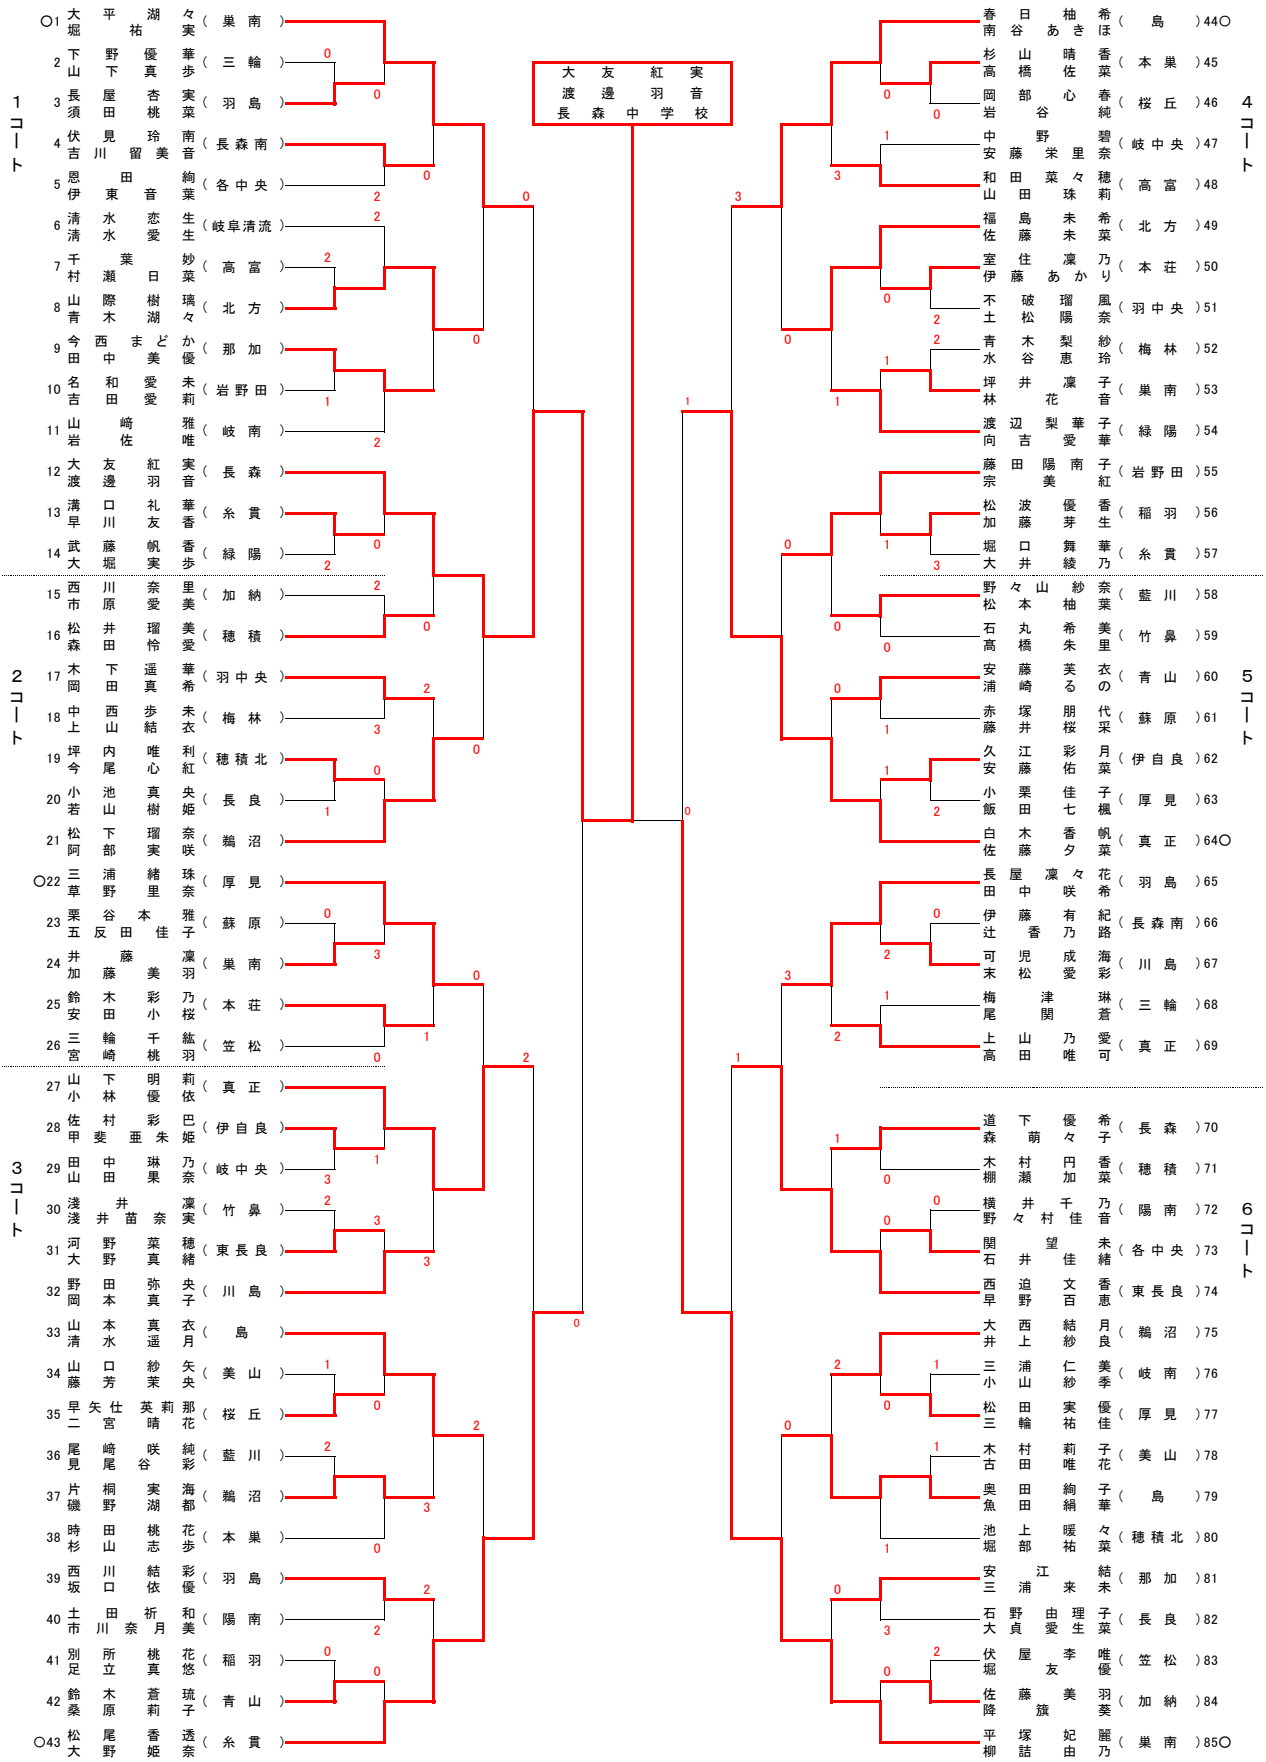

H29 岐阜県中学生ソフトテニス 岐阜地区新人大会 選手権男子の部

平成29年10月7日 場所:岐阜ファミリーパーク

H29 岐阜県中学生ソフトテニス 岐阜地区新人大会 選手権女子の部

平成29年10月8日 場所:岐阜ファミリーパーク

H29 岐阜県中学生ソフトテニス 岐阜地区新人大会 1年男子の部

平成29年10月7日 場所: 岐阜ファミリーパーク

競技上の注意

- (1) 現行の日本ソフトテニス連盟ハンドブックによる7ゲームマッチで行う。
- (2) 敗者審判とする。(顧問の先生もしくはコーチ・保護者が必ず審判台の横に立つ)
- (3) ジャッジペーパーは、番号の小さい方が取りにくる。
- (4) 各コートのベンチは、番号の小さい方が北側、大きい方が南側とする。
- (5) 顧問やコーチのベンチ入りはできない。
- (6) 第一試合の審判は組み合わせに○のついている選手で行う。

会場利用上の注意

- (1) ゴミは学校ごとに持ち帰ること。
- (2) ジュースの自販機は生徒・選手だけでは利用しない。
- (3) トイレはテニスコート付近にあるもの、もしくは野球場のものを使用する。
- (4) 壁打ちコート以外でのボールを使った練習は禁止とする。

H29 岐阜県中学生ソフトテニス 岐阜地区新人大会 1年女子の部

平成29年10月8日 場所: 岐阜ファミリーパーク

競技上の注意

- (1) 現行の日本ソフトテニス連盟ハンドブックによる7ゲームマッチで行う。
- (2) 敗者審判とする。(顧問の先生もしくはコーチ・保護者が必ず審判台の横に立つ)
- (3) ジャッジペーパーは、番号の小さい方が取りにくる。
- (4) 各コートベンチは、番号の小さい方が北側、大きい方が南側とする。
- (5) 顧問やコーチのベンチ入りはできない。
- (6) 第一試合の審判は組み合わせに○のついている選手で行う。