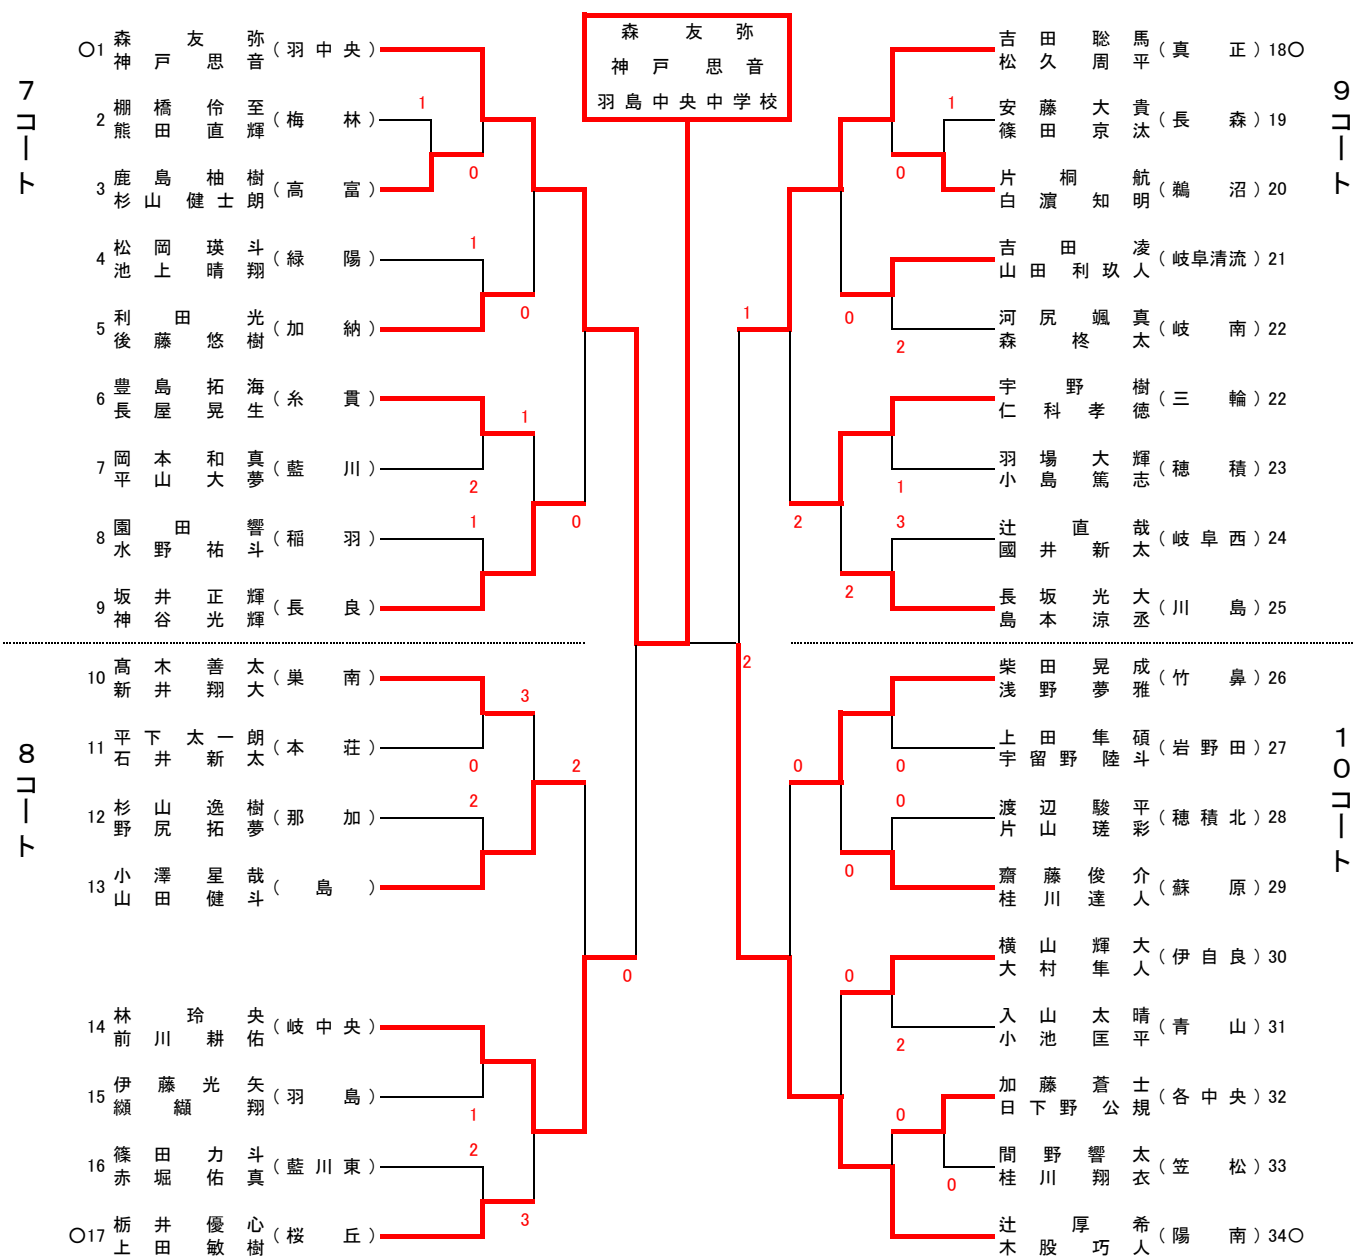

H29 岐阜県中学生ソフトテニス 岐阜地区新人大会 選手権男子の部

平成29年10月7日 場所:岐阜ファミリーパーク

H29 岐阜県中学生ソフトテニス 岐阜地区新人大会 選手権女子の部

平成29年10月8日 場所:岐阜ファミリーパーク

H29 岐阜県中学生ソフトテニス 岐阜地区新人大会 1年男子の部

平成29年10月7日 場所: 岐阜ファミリーパーク

競技上の注意

- (1) 現行の日本ソフトテニス連盟ハンドブックによる7ゲームマッチで行う。
- (2) 敗者審判とする。(顧問の先生もしくはコーチ・保護者が必ず審判台の横に立つ)
- (3) ジャッジペーパーは、番号の小さい方が取りにくる。
- (4) 各コートのベンチは、番号の小さい方が北側、大きい方が南側とする。
- (5) 顧問やコーチのベンチ入りはできない。
- (6) 第一試合の審判は組み合わせに○のついている選手で行う。

会場利用上の注意

- (1) ゴミは学校ごとに持ち帰ること。
- (2) ジュースの自販機は生徒・選手だけでは利用しない。
- (3) トイレはテニスコート付近にあるもの、もしくは野球場のものを使用する。
- (4) 壁打ちコート以外でのボールを使った練習は禁止とする。

H29 岐阜県中学生ソフトテニス 岐阜地区新人大会 1年女子の部

平成29年10月8日 場所: 岐阜ファミリーパーク

競技上の注意

- (1) 現行の日本ソフトテニス連盟ハンドブックによる7ゲームマッチで行う。
- (2) 敗者審判とする。(顧問の先生もしくはコーチ・保護者が必ず審判台の横に立つ)
- (3) ジャッジペーパーは、番号の小さい方が取りにくる。
- (4) 各コートベンチは、番号の小さい方が北側、大きい方が南側とする。
- (5) 顧問やコーチのベンチ入りはできない。
- (6) 第一試合の審判は組み合わせに○のついている選手で行う。