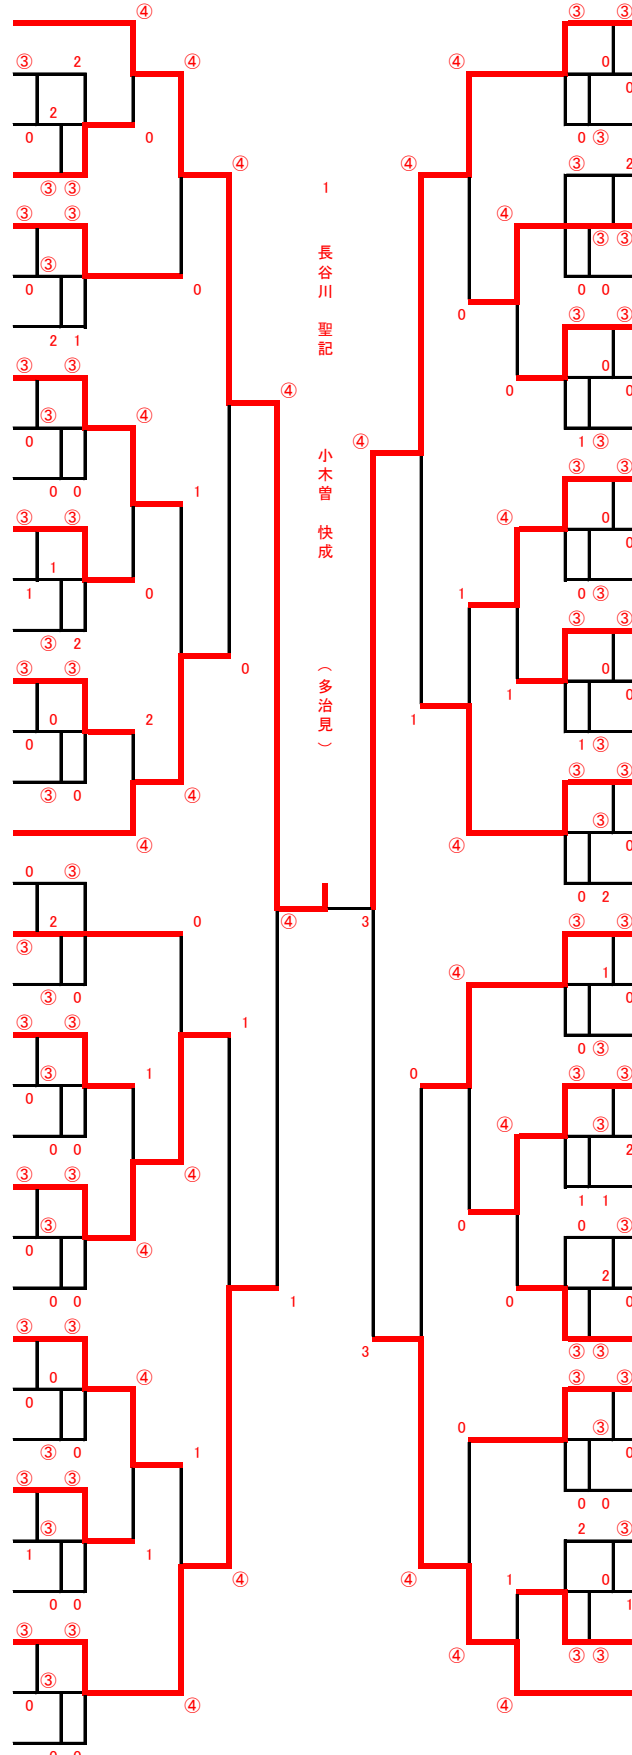

男子の部

番号 選手A 学年 選手B 学年 クラブ名

- 1 長谷川 聖記 ⑥ 小木曾 快成 ⑥ (多治見)
- 2 山崎 隼人 ③ 山崎 蓮 ⑤ (恵那)
- 3 神崎 志音 ⑤ 神崎 真音 ③ (土岐J)
- 4 安藤 颯汰 ⑤ 葛谷 有慧 ④ (岐南)
- 5 浅井 大 ⑤ 大野 将志 ⑤ (真正)
- 6 原 希良 ⑤ 兼山陽奈太 ⑤ (やさか)
- 7 宮内 輝 ⑥ 末次 寛匡 ⑥ (金華)
- 8 高橋 稜 ④ 錦見 琉生 ③ (池田)
- 9 富倉 晴 ⑤ 杉山凜太郎 ⑤ (金華)
- 10 三品 諒典 ③ 落合 駿哉 ③ (加茂)
- 11 志津 洵成 ⑥ 藤井 利通 ⑥ (福岡)
- 12 吉田 怜矢飛 ③ 村上 嘉弥 ③ (瑞穂)
- 13 田口 慧一郎 ⑥ 武藤 啓太 ⑥ (関)
- 14 安部 希 ⑤ 佐藤 陽斗 ⑤ (大垣)
- 15 越野 柊吾 ④ 宮地 俊輔 ④ (中津川)
- 16 田中 寛樹 ⑤ 井川 大知 ⑤ (真正)
- 17 森 成矢 ⑥ 糟谷 佑樹 ⑥ (多治見)
- 18 浅野 崇斗 ⑥ 林 歩睦 ⑥ (中津川)
- 19 太田 享佑 ④ 遠藤 竜真 ④ (大翔会・池田)
- 20 巾 爽輝 ⑤ 前田 英貴 ⑤ (多治見)
- 21 広瀬 凌也 ⑥ 高橋 壮太 ⑥ (真正)
- 22 後藤 悠汰 ⑥ 河村 恵大 ④ (金華)
- 23 武藤 慧汰 ⑥ 瀬戸 彬最 ⑥ (神戸)
- 24 錦見 悠生 ⑥ 高橋 樹 ⑥ (池田)
- 25 吉野 哲平 ⑥ 桂川 蓮 ⑥ (やさか)
- 26 荻曾 透羽 ⑤ 久保 宏斗 ⑤ (加茂)
- 27 中家 悠斗 ④ 青山 伊吹 ④ (大垣)
- 28 後藤 七悠斗 ⑥ 田口 功晟 ⑥ (中津川)
- 29 平塚 優斗 ⑥ 平塚 駿斗 ⑥ (瑞穂)
- 30 石早 蕉 ⑥ 水野 優斗 ⑥ (岐南)
- 31 棚橋 一斗 ⑥ 可兒 泰智 ⑥ (土岐F・土岐J)
- 32 山田 蒼空 ③ 林 康介 ③ (多治見)
- 33 足立 雄哉 ⑥ 中村 洸清 ⑥ (関)
- 34 沼田 才門 ⑥ 福井 颯良 ⑥ (かかみの)
- 35 杉村 恵友 ⑥ 山田 陽喬 ⑤ (恵那)

選手A 学年 選手B 学年 クラブ名 番号

- 大前 智弥 ⑥ 工藤 圭恭 ⑥ (泉) 36
- 木村 優心 ④ 郷 陽道 ④ (金華) 37
- 松浦 和志 ⑥ 小野 佑世 ⑥ (真正) 38
- 牛島 隼 ⑥ 千藤 桔平 ⑤ (多治見・中津川) 39
- 林 蒼真 ④ 林 大嘉 ④ (瑞穂) 40
- 酒向 律希 ④ 幸村 直輝 ④ (加茂) 41
- 今井 和也 ⑥ 可知 龍樹 ⑥ (恵那) 42
- 島田 晃希 ④ 高井 創羽 ③ (大垣) 43
- 村田 瑞樹 ⑤ 渡邊 秀悟 ⑤ (中津川) 44
- 池田 寛修 ⑥ 田中 陽也 ⑥ (岐南・金華) 45
- 小縣 希琉 ④ 橋澤 温人 ③ (中津川) 46
- 二村 崇太 ⑥ 澤村 青空 ⑥ (関) 47
- 清水 珠生 ⑤ 木本 琉偉 ④ (大垣) 48
- 宮崎 悠斗 ② 下村 連太郎 ② (多治見) 49
- 大川 聖矢 ⑤ 河合 智仁 ⑤ (瑞穂・泉) 50
- 黒木 廉斗 ⑥ 松尾 和桃 ⑥ (大翔会) 51
- 越野 楓馬 ⑥ 小倉 龍騎 ⑥ (中津川) 52
- 八越 功葵 ⑥ 中村 駿介 ⑥ (池田) 53
- 吉田 羽由飛 ⑥ 松本 温司 ⑥ (瑞穂・関) 54
- 葛谷 和司 ⑥ 竹内 健 ⑤ (岐南) 55
- 原 亜良太 ⑥ 山下 広貴 ⑤ (やさか) 56
- 渡辺 倫太郎 ⑥ 大西 功基 ⑥ (真正) 57
- 山田 朔也 ⑥ 足立 舜 ⑥ (関) 58
- 大塩 鳳真 ④ 佐藤 洸季 ④ (多治見) 59
- 瀬古 瞬平 ⑤ 伊藤 雅治 ⑤ (大翔会) 60
- 本田 雄己 ⑤ 長尾 侑和 ⑤ (大垣) 61
- 中西 諒 ⑤ 高橋 孝志朗 ⑤ (岐南) 62
- 高崎 温大 ⑤ 早見 和喜 ⑤ (神戸) 63
- 松久 幸輝 ⑤ 筑間 風就 ⑥ (真正) 64
- 宮崎 拓斗 ④ ルセンティ倅耶 ③ (多治見) 65
- 阿部 唯斗 ⑥ 熊崎 一絆 ⑤ (関) 66
- 嶋崎 佑紀 ② 中村 佳嵩 ② (加茂) 67
- 桑原 檜汰 ⑥ 奥田 廉叶 ⑥ (神戸) 68
- 樋口 生真 ⑥ 廣岡 航輝 ⑥ (大垣) 69