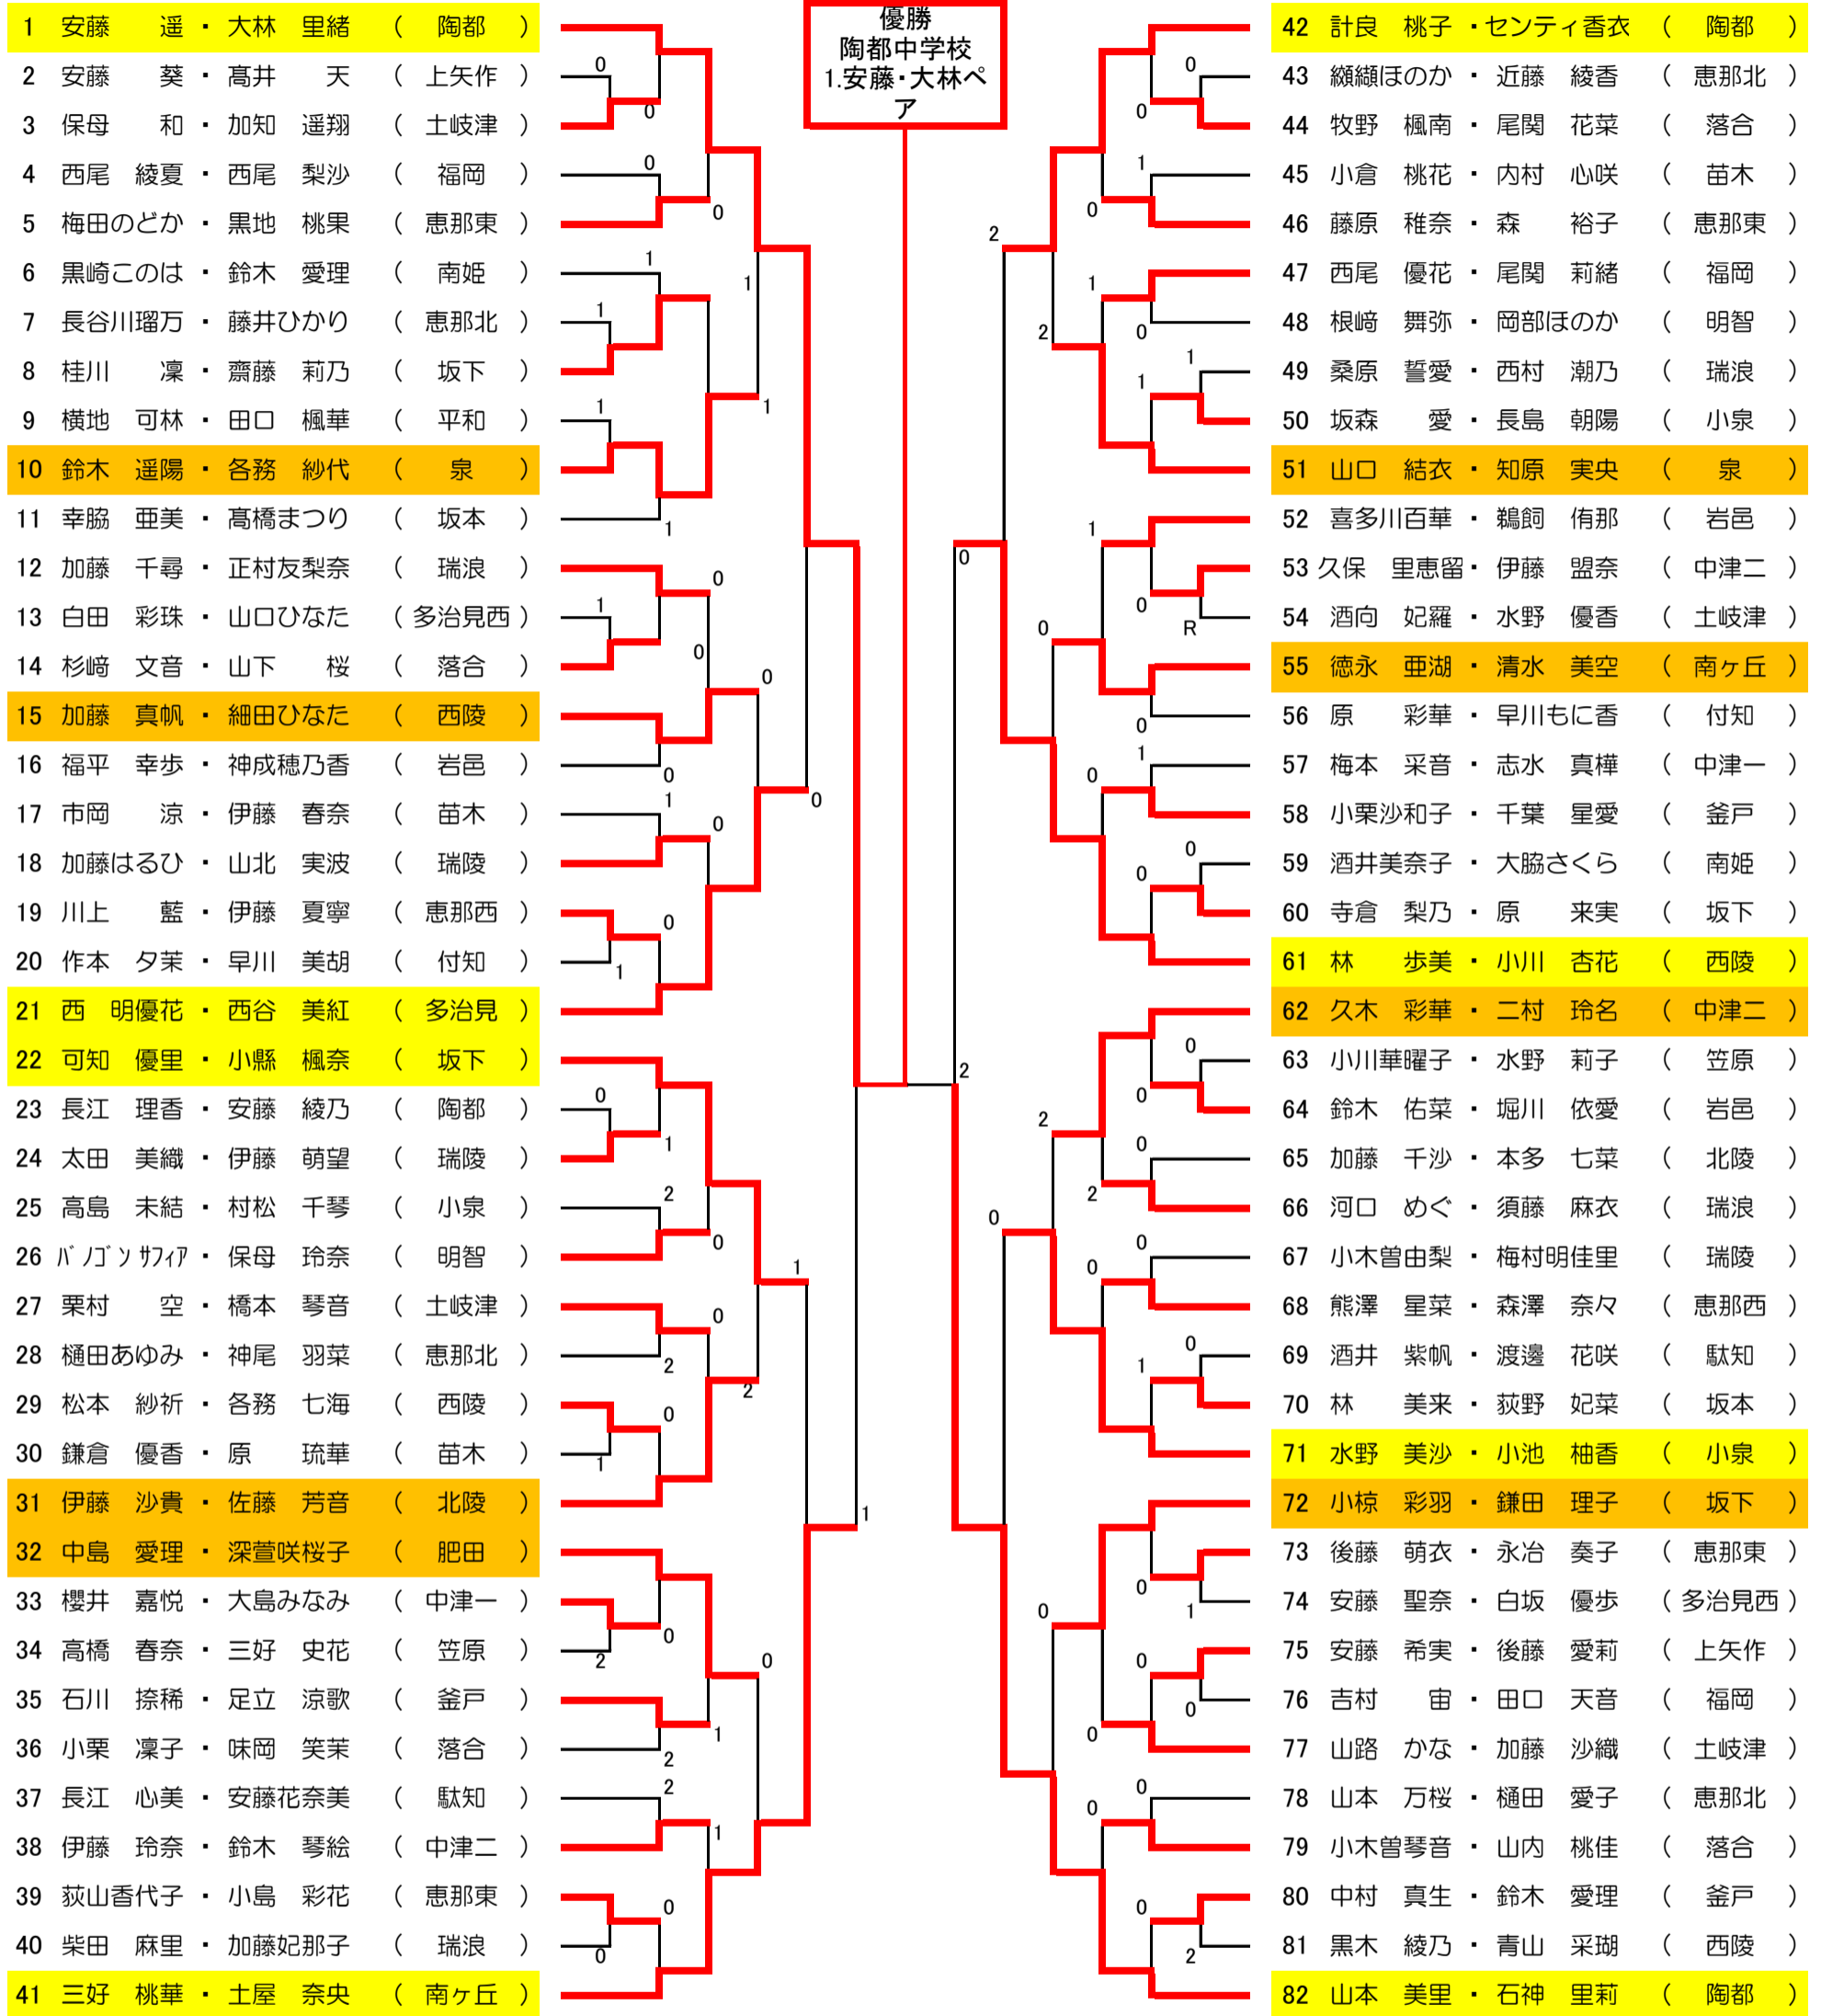

<男子の部>

東濃地区中学生ソフトテニス選手権大会 選手権の部

<女子の部>

<女子の部>