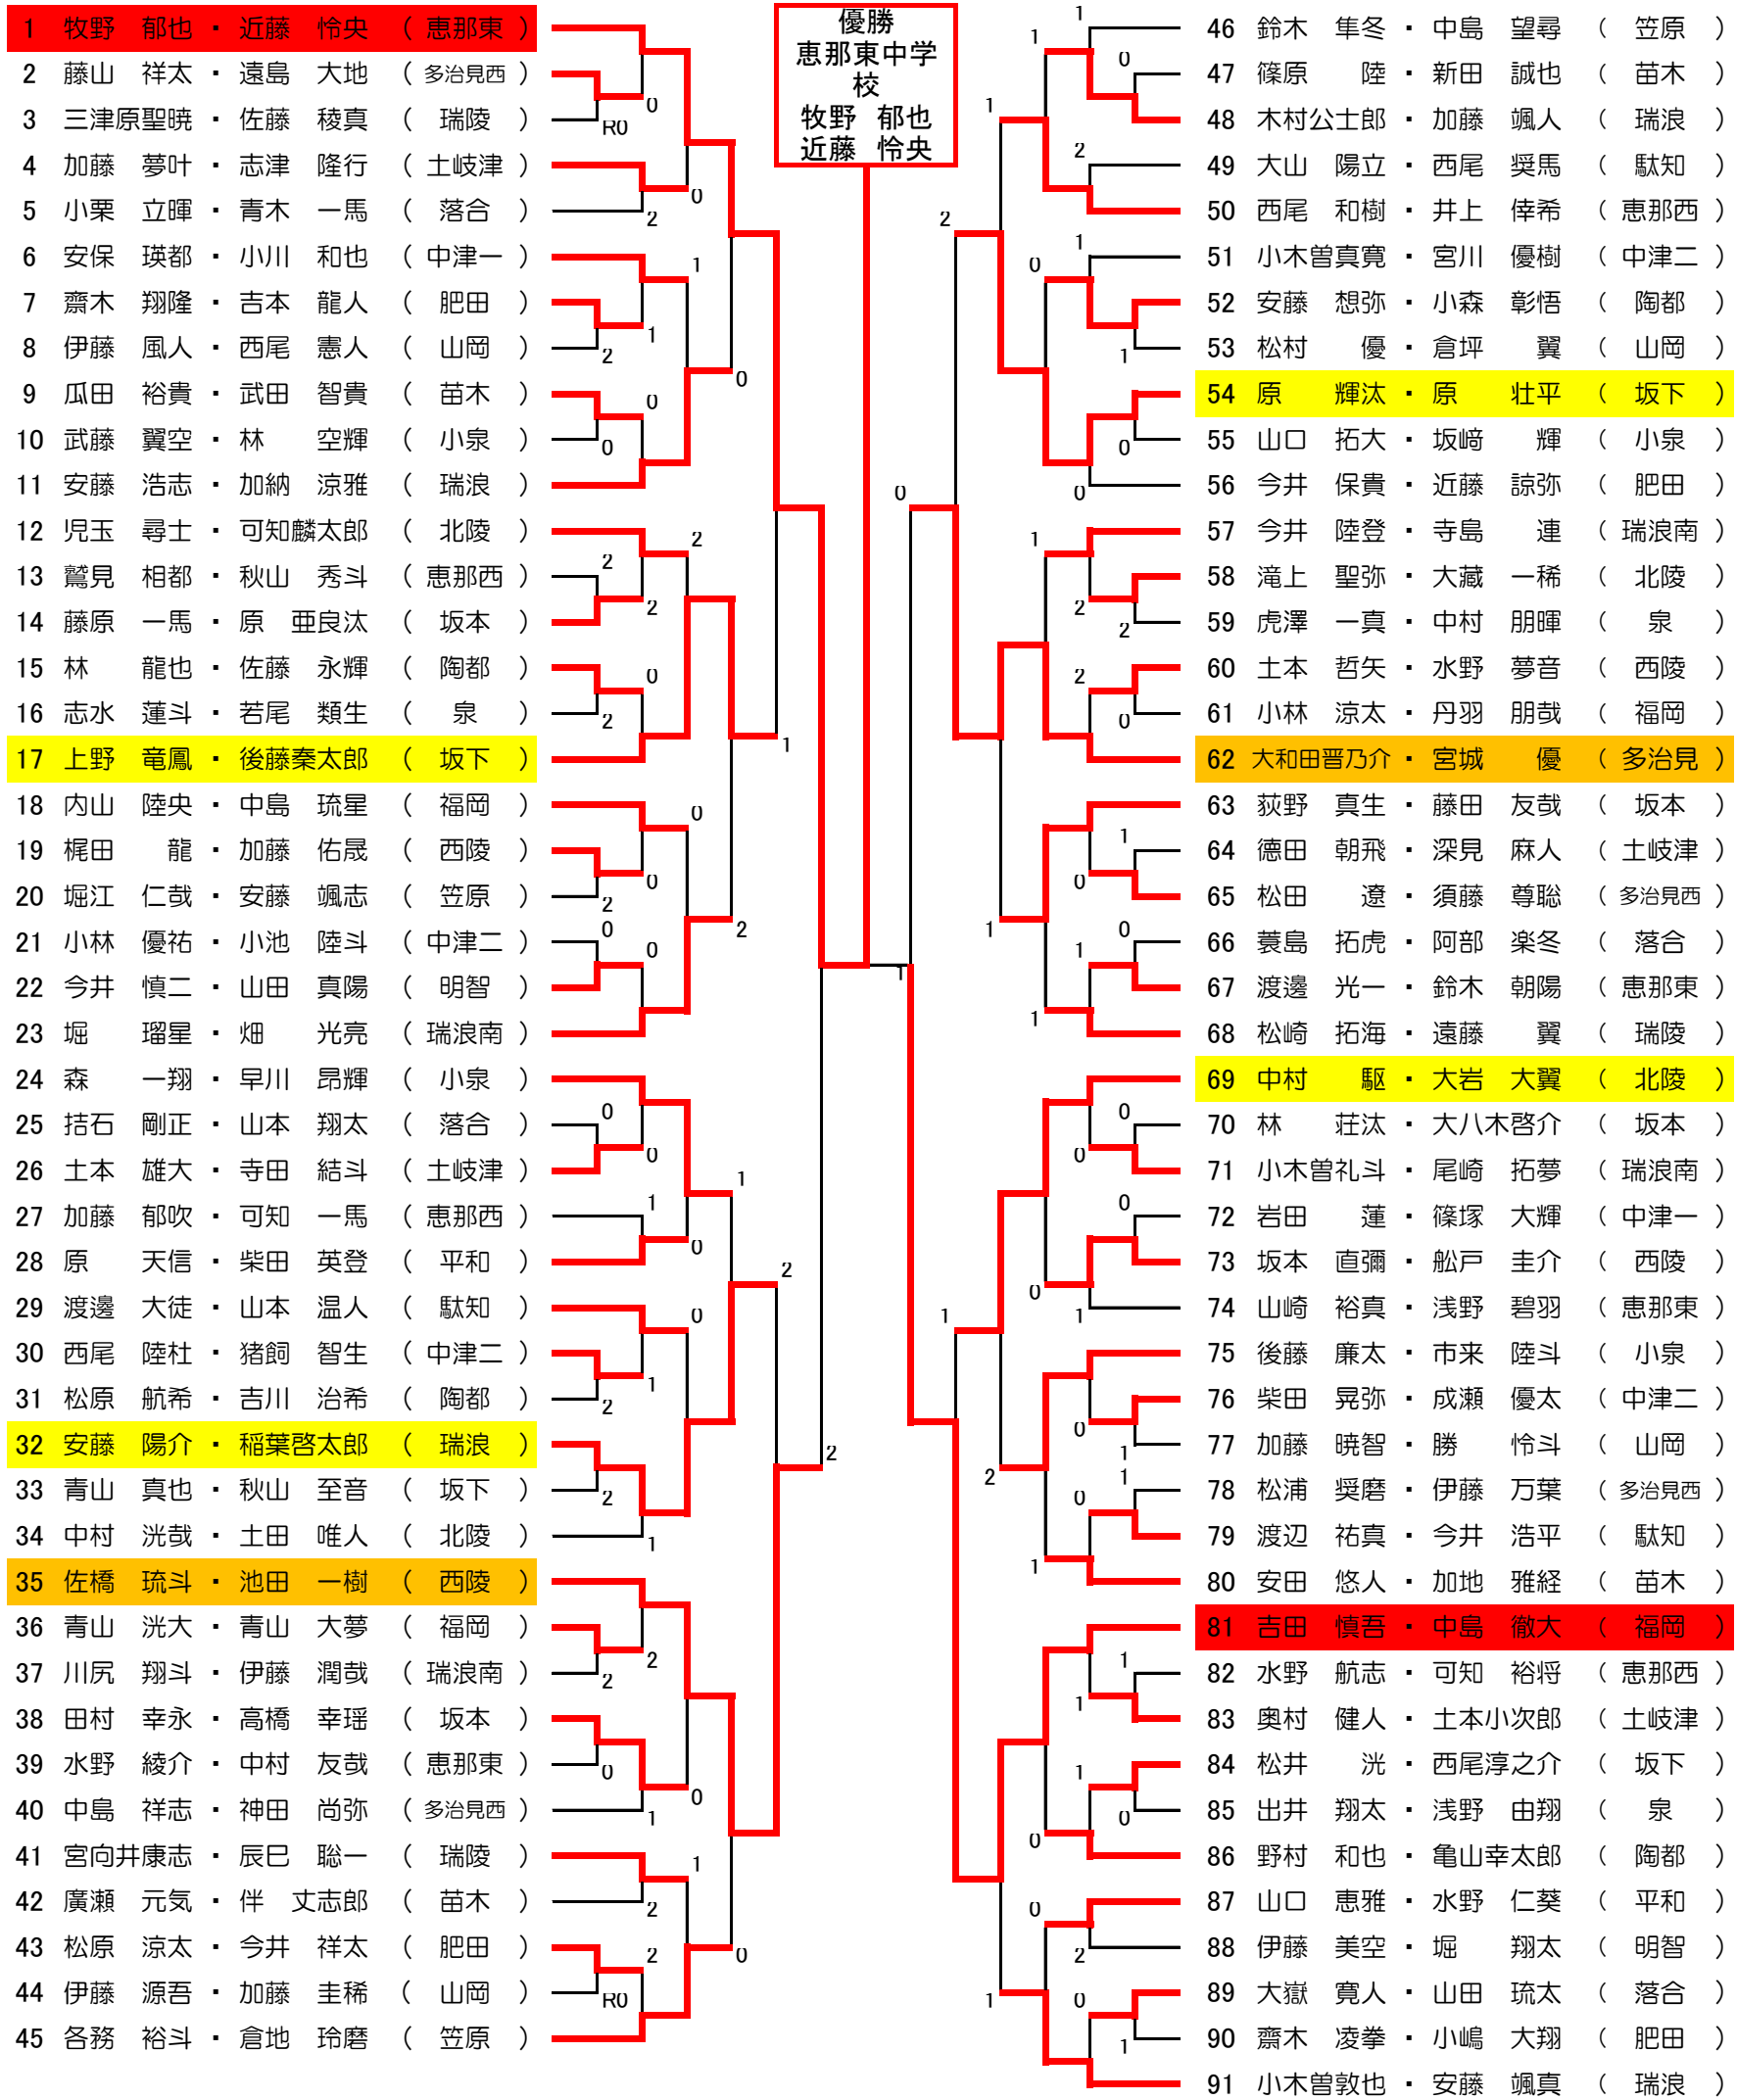

<男子の部>

東濃地区中学生ソフトテニス選手権大会 選手権の部

<女子の部>

<女子の部>