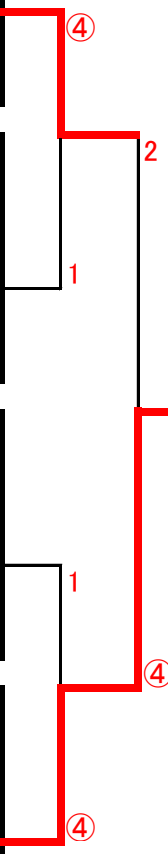

平成28年度 第15回岐阜県小学生ソフトテニスインドア大会 (H29. 1. 9 池田町総合体育館)

男子の部

(試合コートは、北側)

☆朝の練習は、8:40~8:50男子
8:50~9:00女子
☆開会式は、9:05~
・開会式終了後速やかに試合に入ってください。

番号	選手A	選手B	クラブ名	1	2	3	勝敗	順位
1	安部 航	小川 将司	(大垣)		④	④	2/2	1
2	瀬古 瞬平	伊藤 雅治	(大翔会)	0		0	0/2	3
3	足立 雄哉	中村 光清	(関)	0	④		1/2	2

番号	選手A	選手B	クラブ名	4	5	6	勝敗	順位
4	田邊 瑛太	中家 大登	(大垣)		④	④	2/2	1
5	中家 悠斗	安部 希	(大垣)	0		0	0/2	3
6	長谷川 聖記	小木曾 快成	(多治見)	2	④		1/2	2

番号	選手A	選手B	クラブ名	7	8	9	勝敗	順位
7	森 友弥	神戸 思音	(羽島)		④	④	2/2	1
8	清水 珠生	青山 伊吹	(大垣)	0		0	0/2	3
9	樋口 生真	廣岡 航輝	(大垣)	2	④		1/2	2

番号	選手A	選手B	クラブ名	10	11	12	勝敗	順位
10	武村 卓都	吉川 治希	(多治見)		④	④	2/2	1
11	高橋 稜	錦見 琉生	(池田)	1		0	0/2	3
12	大前 智弥	工藤 圭恭	(泉)	2	④		1/2	2

優勝

10	武村 卓都	吉川 治希	(多治見)
----	-------	-------	-------

2位

1	安部 航	小川 将司	(大垣)
---	------	-------	------

番号	選手A	選手B	クラブ名	21	22	23	勝敗	順位
21	児玉 彩夏 ^⑥	馬淵 詩 ^⑥	(池田)		④	④	2/2	1
22	吉田 涼華 ^④	安藤 結子 ^④	(真正)	0		0	0/2	3
23	榎本 あい ^⑤	上野 純鈴 ^⑤	(岐南)	0	④		1/2	2

番号	選手A	選手B	クラブ名	24	25	26	勝敗	順位
24	成瀬 日和 ^⑥	木村 真緒 ^⑥	(池田)		④	④	2/2	1
25	高木 夕愛 ^③	菊池 夏帆 ^④	(瑞穂・岐南)	1		0	0/2	3
26	堀 さくら ^⑤	堀 かえで ^⑤	(大翔会)	3	④		1/2	2