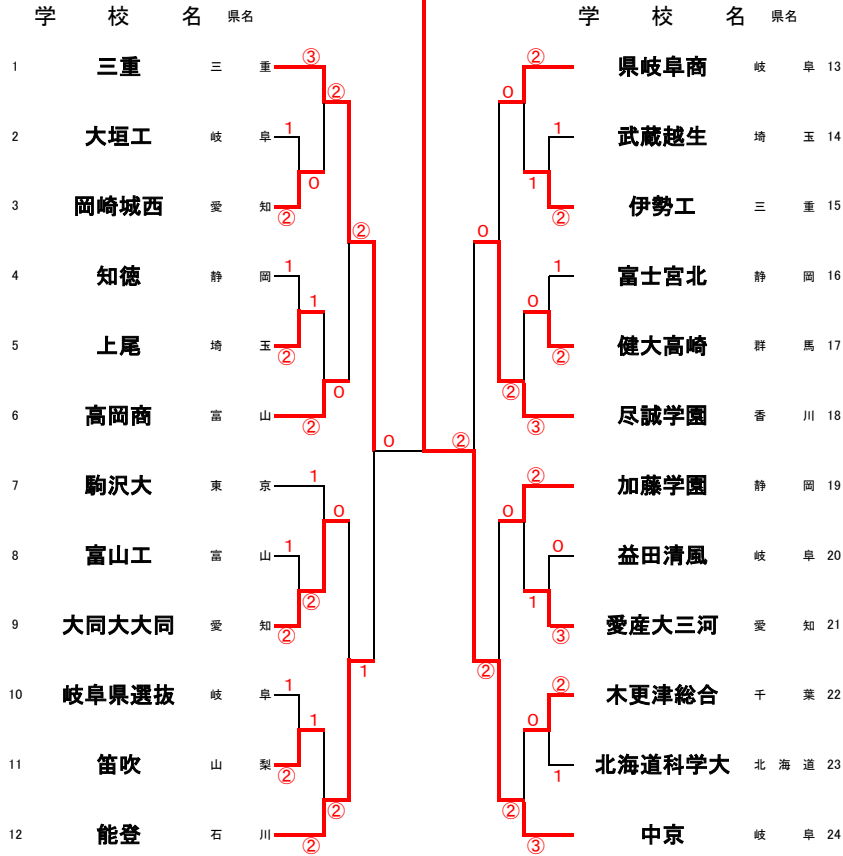

Dリーグ	学 校 名	県名	1	2	3	4	5	勝	敗	得失	順位
1	岡 崎 城 西	愛知		②	③	③	②	4	0		1
2	岐 阜 総 合	岐阜	1		③	②	0	2	2		3
3	高 島	滋賀	0	0		0	0	0	4		5
4	上 尾	埼玉	0	1	③		0	1	3		4
5	京 都 文 教	京都	1	③	③	③		3	1		2

Eリーグ	学 校 名	県名	1	2	3	4	5	勝	敗	得失	順位
1	高 岡 西	富山		②	③	②	1	3	1		2
2	多 治 見 西	岐阜	1		③	③	1	2	2		3
3	豊 橋 中 央	愛知	0	0		1	0	0	4		5
4	北海道科学大	北海道	1	0	②		②	2	2		4
5	昇 陽	大阪	②	②	③	1		3	1		1

Fリーグ	学 校 名	県名	1	2	3	4	5	勝	敗	得失	順位
1	羽 黒	山形		②	1	0	1	1	3		4
2	岐 阜 県 選 抜 A	岐阜	1		②	0	1	1	3		5
3	菊 華	愛知	②	1		1	②	2	2		2
4	山 陽 女 子	岡山	③	③	②		②	4	0		1
5	金 沢 学 院	石川	②	②	1	1		2	2		3

第20回全国高校ソフトテニスぎふ清流カップ研修大会 決勝トーナメント(第2日目)

【男子の部】

優勝

中京

岐阜

各リーグ1位は指定位置へ。
2~5位は地域を考慮し、本部にて決定します。

第20回全国高校ソフトテニスぎふ清流カップ研修大会 決勝トーナメント(第2日目)

【女子の部】

優勝

降雨のため途中打ち切り

各リーグ1位は指定位置へ。
2~5位は地域を考慮し、本部にて決定します。

日大藤沢は2日目より参加