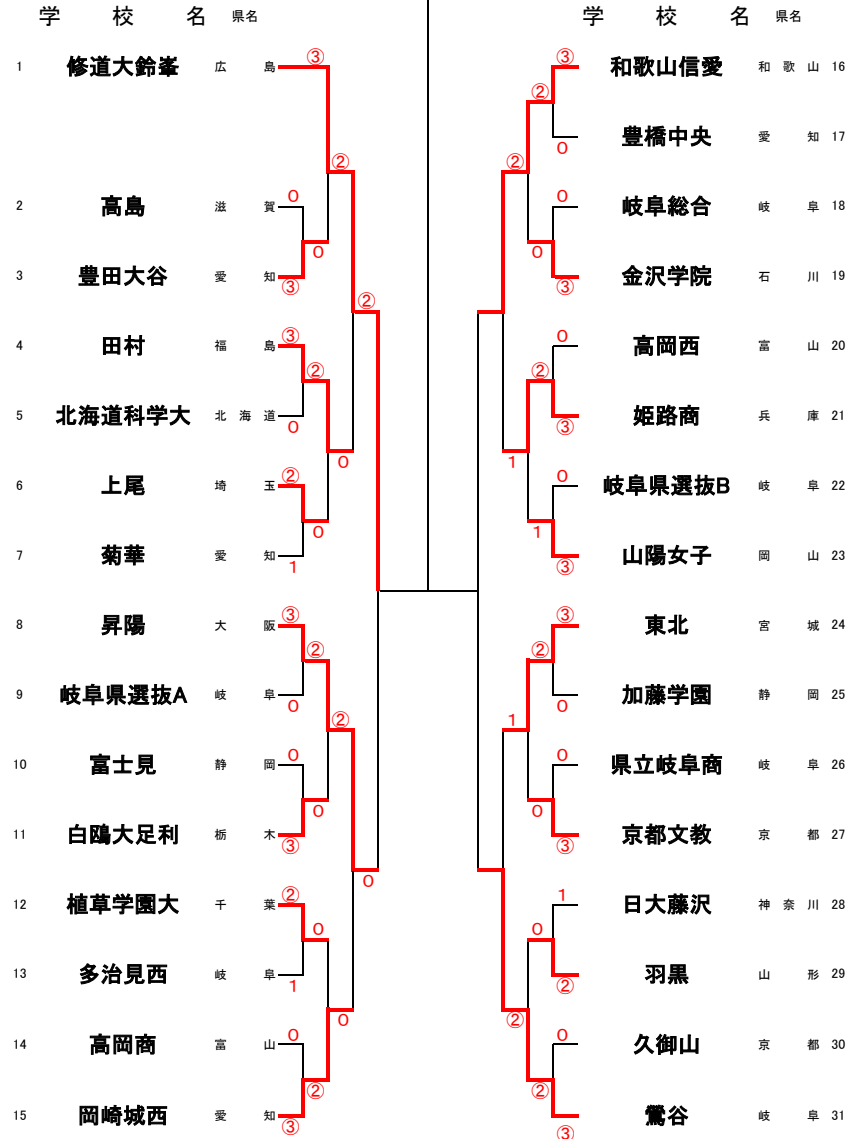

第20回全国高校ソフトテニスぎふ清流カップ研修大会 予選リーグ(第1日目)

女子の部

Aリーグ	学 校 名	県名	1	2	3	4	5	勝	敗	得失	順位
1	修 道 大 鈴 峯	広島		③	③	③	③	4	0		1
2	岐 阜 県 選 抜 B	岐阜	0		②	0	0	1	3		4
3	久 御 山	京都	0	1		0	0	0	4		5
4	富 士 見	静岡	0	③	③		0	2	2		3
5	東 北	宮城	0	③	③	③		3	1		2

Fリーグ	学 校 名	県名	1	2	3	4	5	勝	敗	得失	順位
1	羽 黒	山形		②	1	0	1	1	3		4
2	岐 阜 県 選 抜 A	岐阜	1		②	0	1	1	3		5
3	菊 華	愛知	②	1		1	②	2	2		2
4	山 陽 女 子	岡山	③	③	②		②	4	0		1
5	金 沢 学 院	石川	②	②	1	1		2	2		3

第20回全国高校ソフトテニスぎふ清流カップ研修大会 決勝トーナメント(第2日目)

【男子の部】

優勝

中京

岐阜

各リーグ1位は指定位置へ。
2~5位は地域を考慮し、本部にて決定します。

第20回全国高校ソフトテニスぎふ清流カップ研修大会 決勝トーナメント(第2日目)

【女子の部】

優勝

降雨のため途中打ち切り

各リーグ1位は指定位置へ。
2~5位は地域を考慮し、本部にて決定します。

日大藤沢は2日目より参加