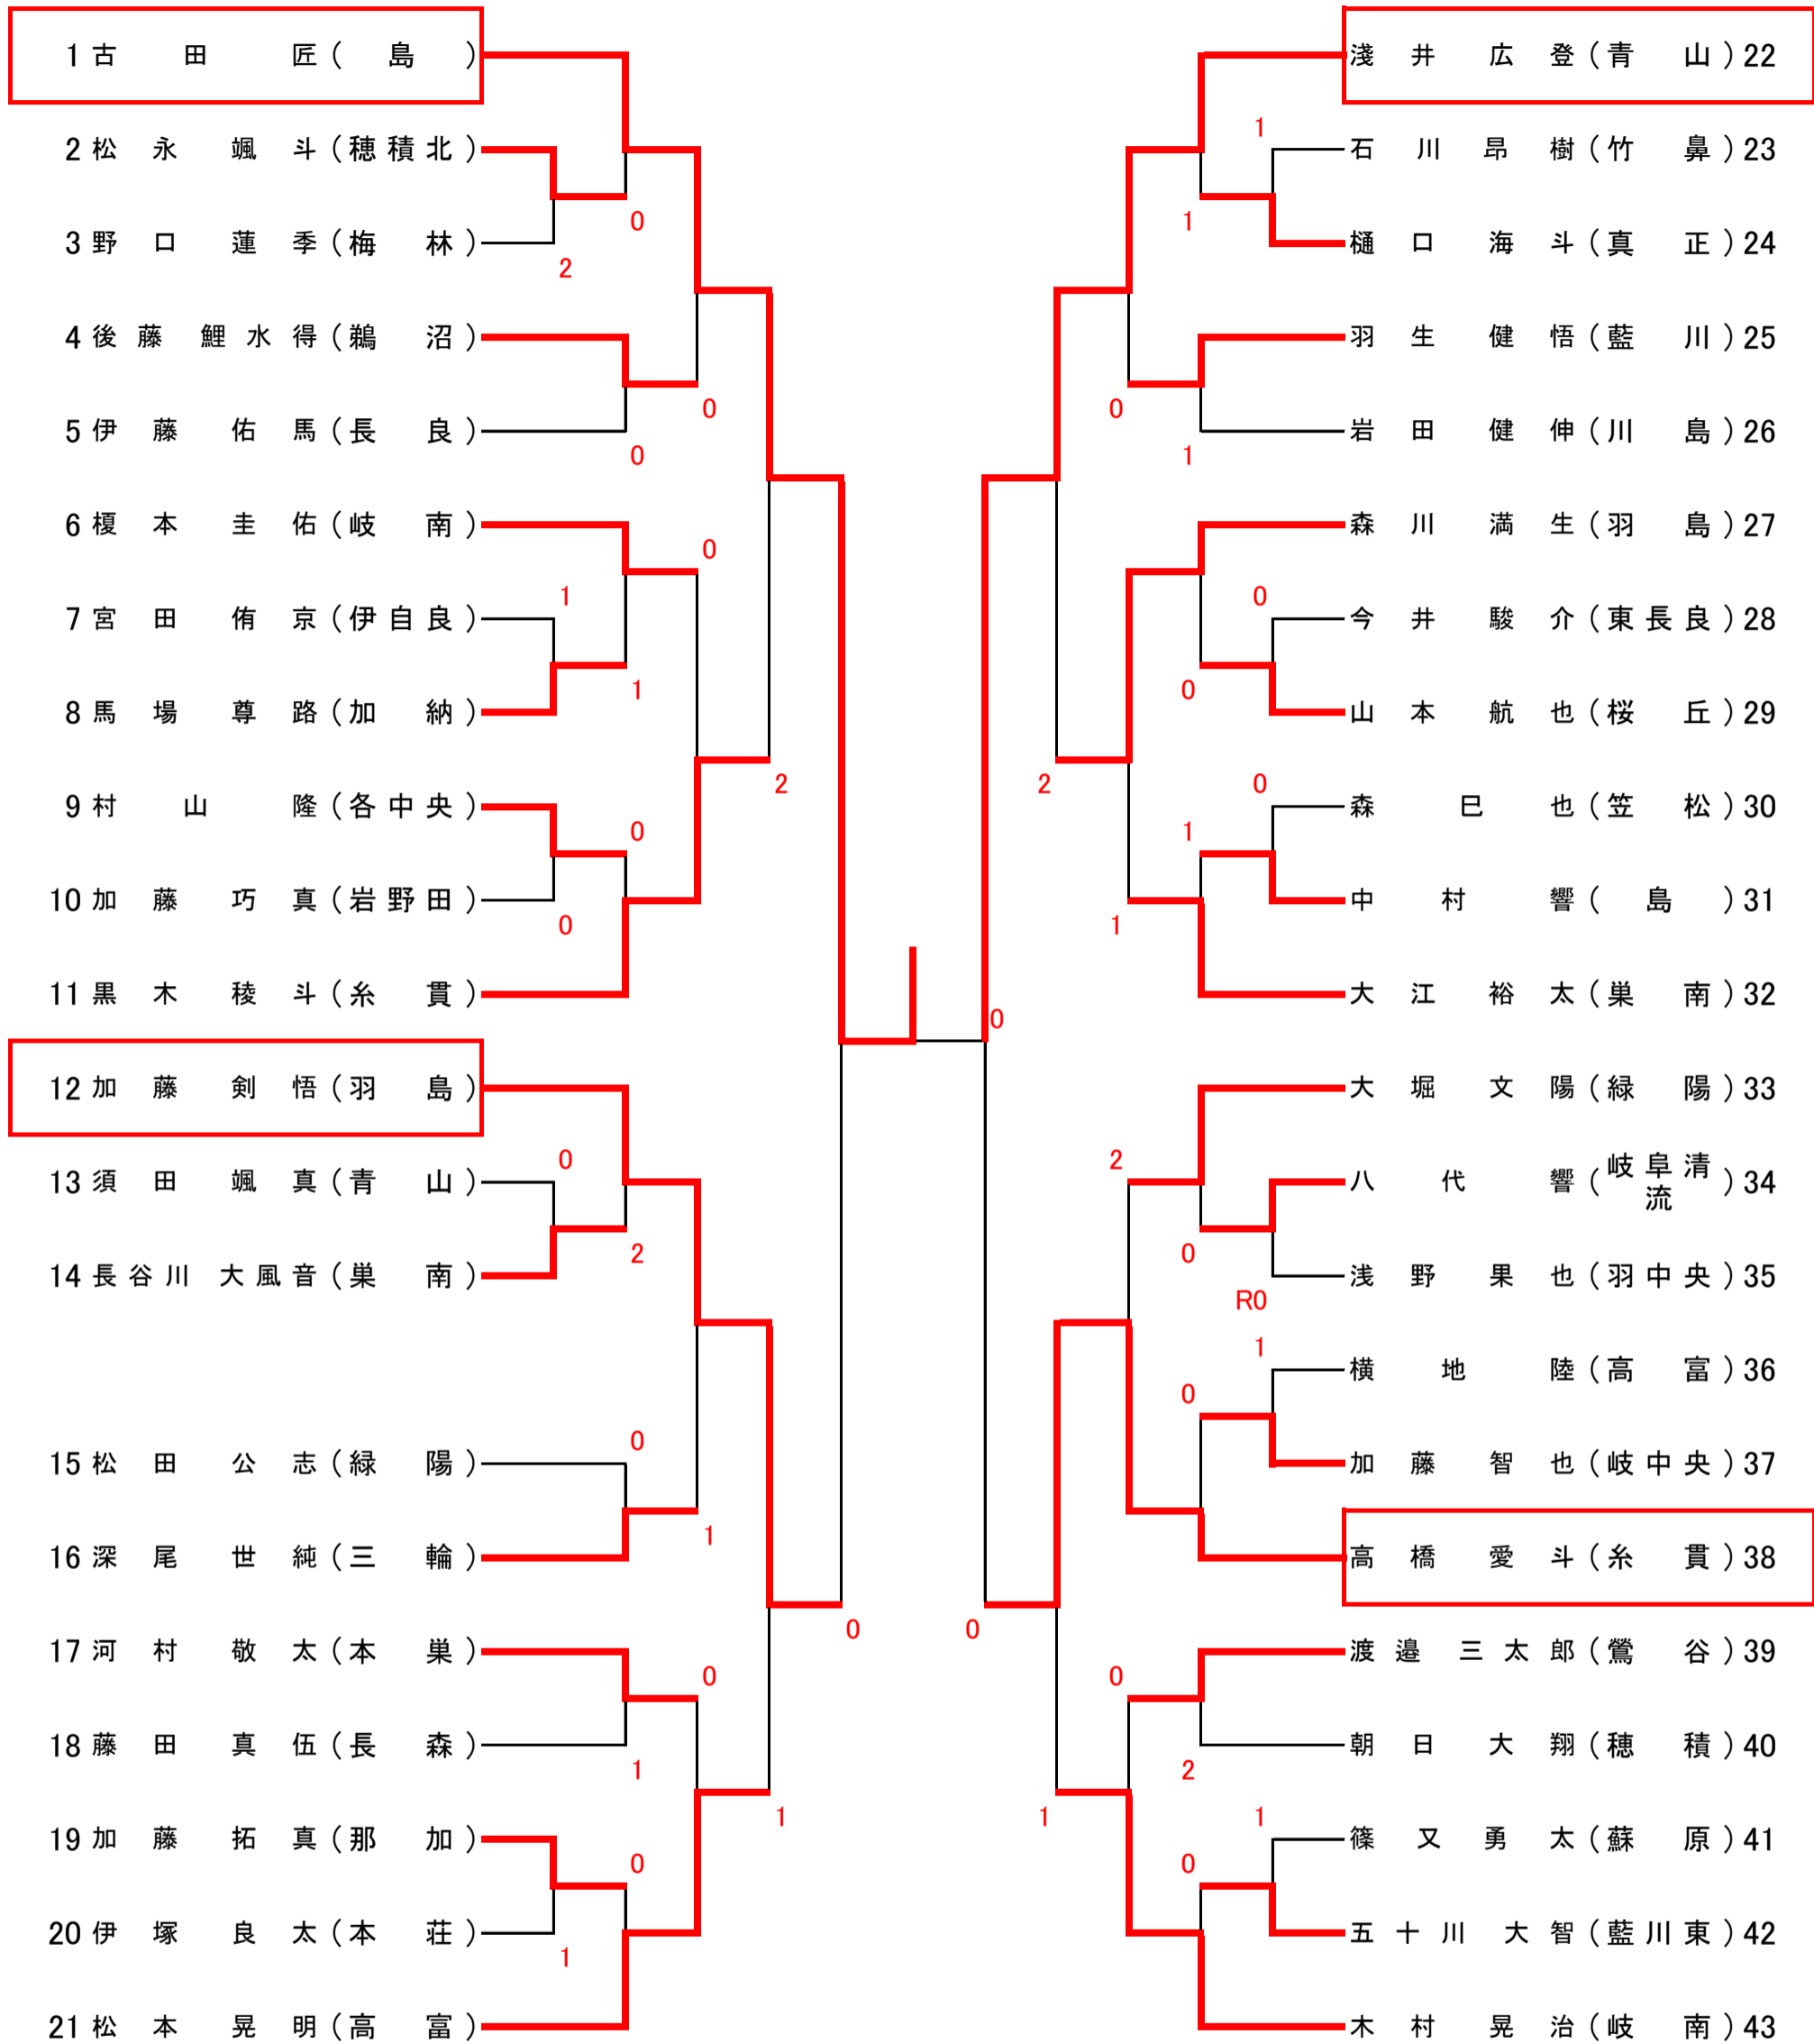

H28 岐阜県中学生ソフトテニス選手権大会 岐阜地区大会シングルス 1・2年生男子の部

平成28年5月14日 場所:岐阜ファミリーパーク