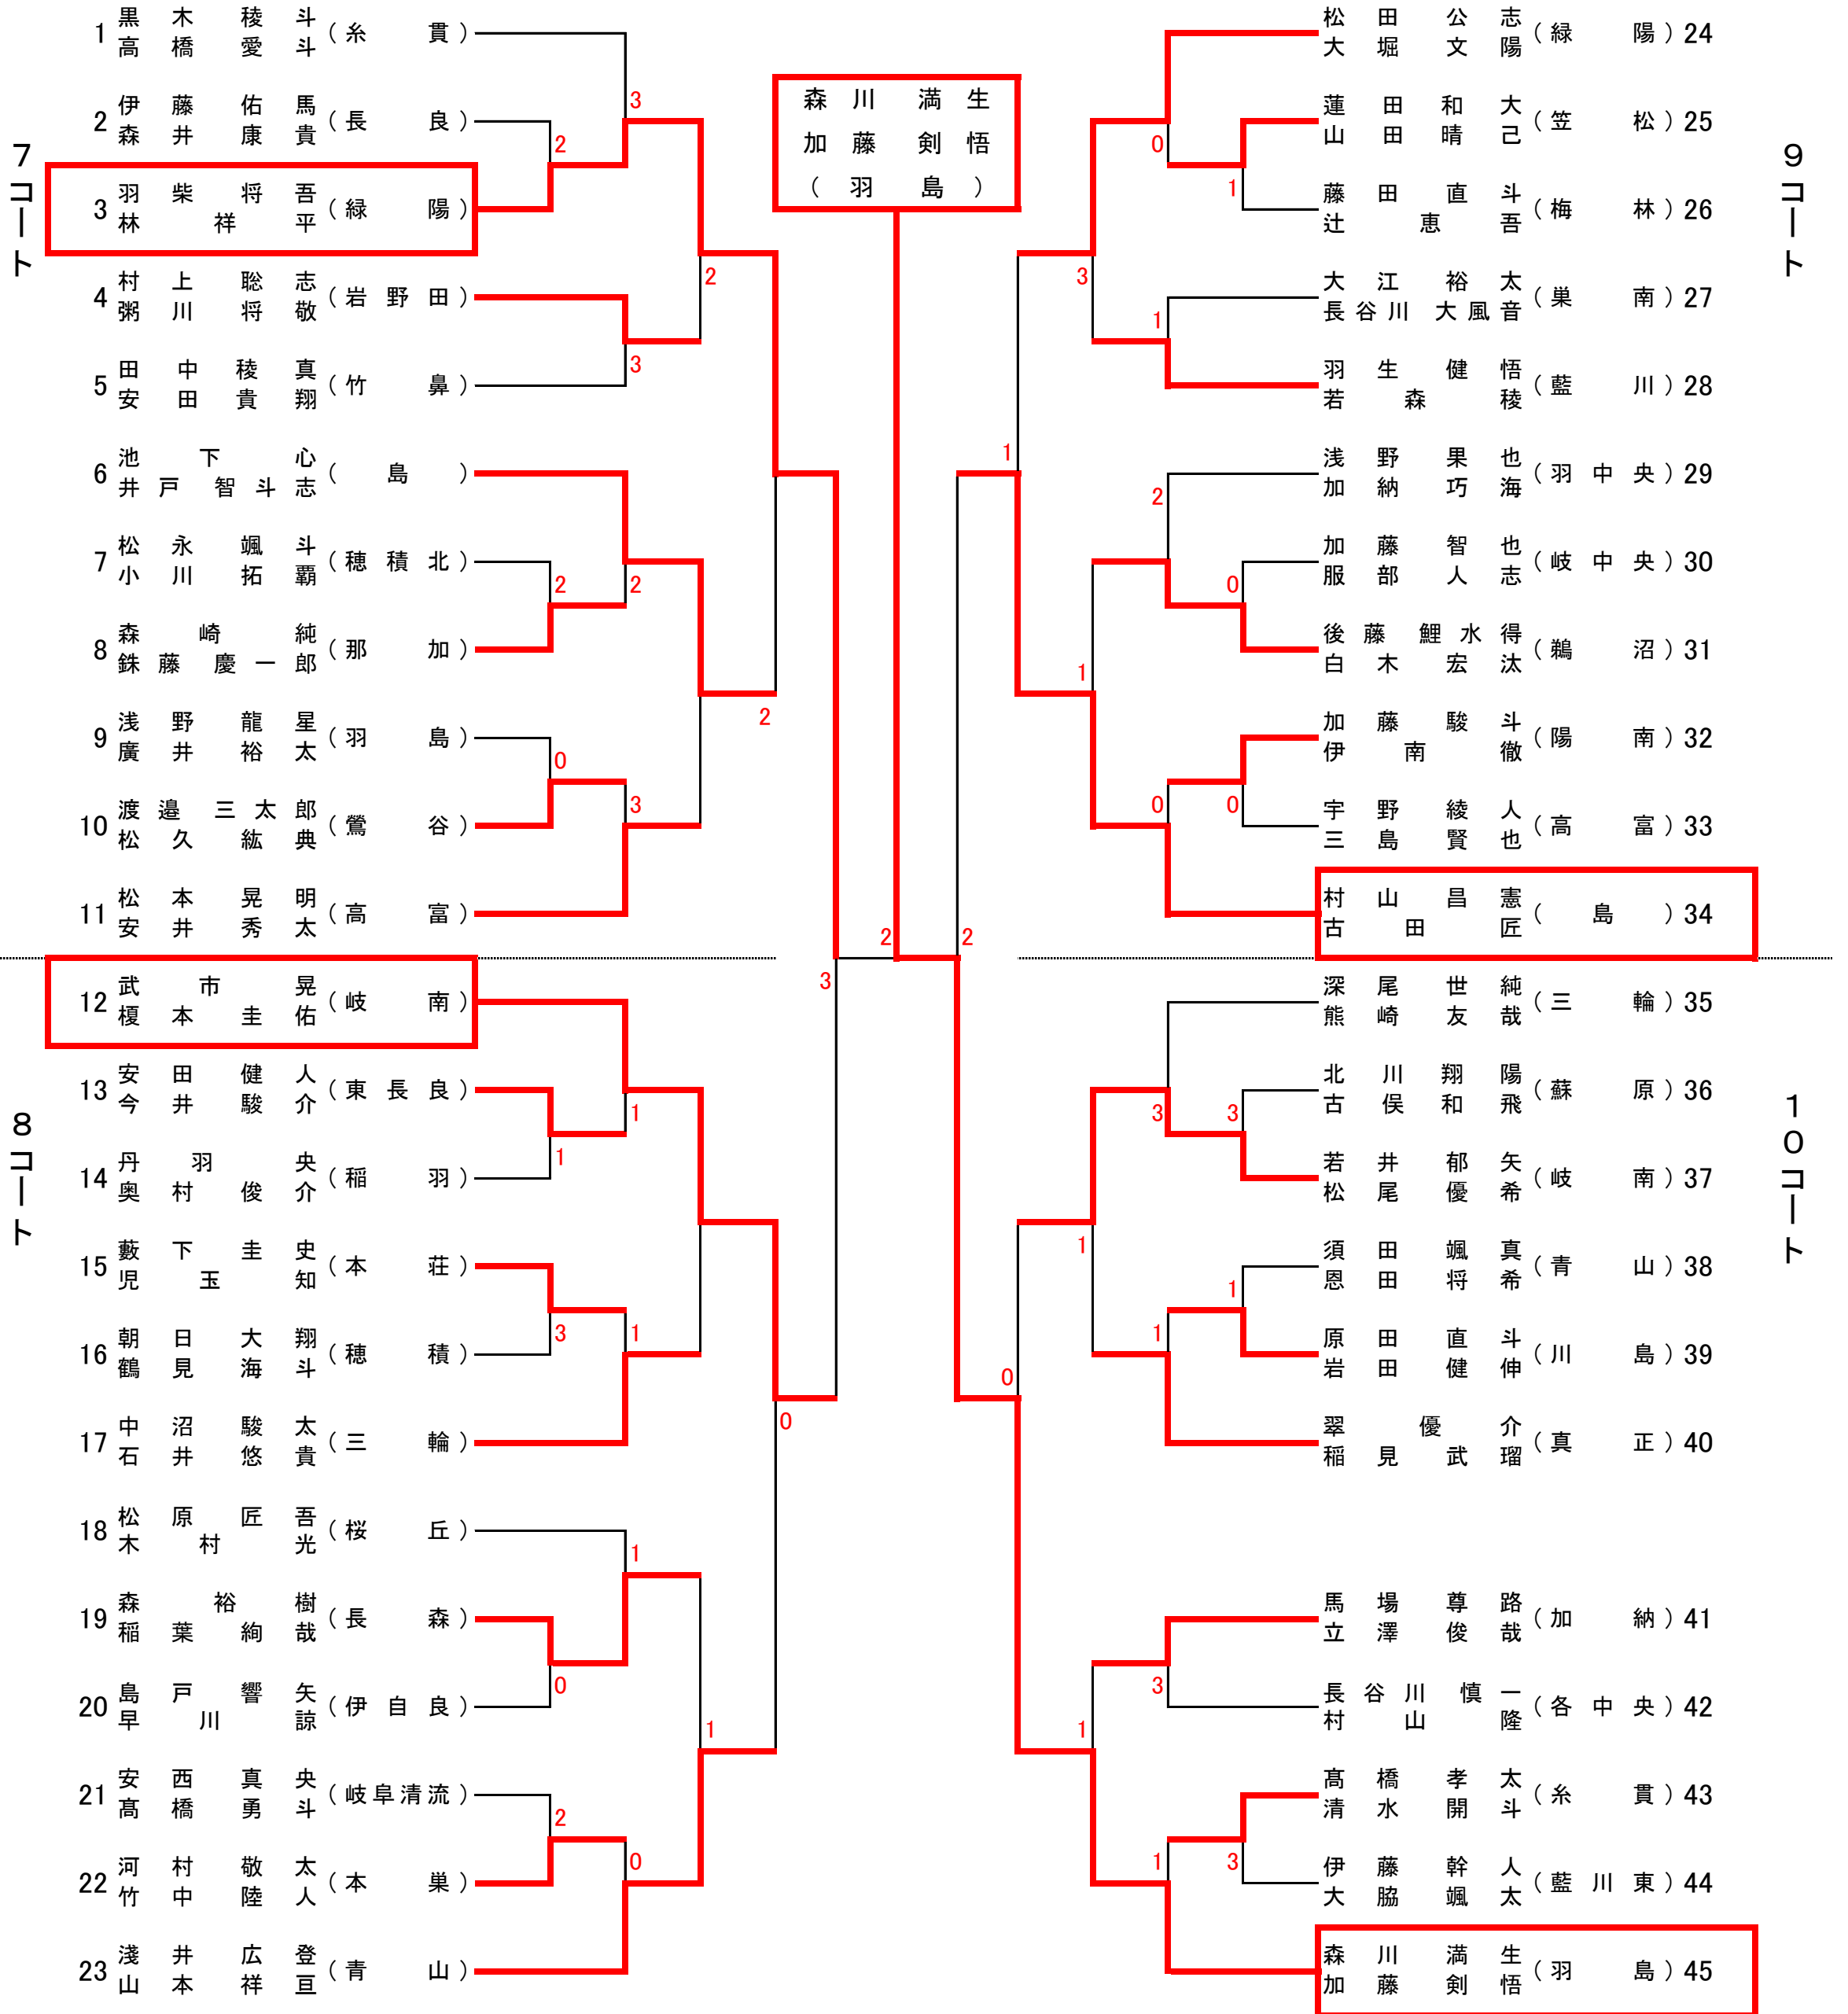

H28 岐阜県中学生ソフトテニス選手権大会 岐阜地区大会 選手権年男子の部

平成28年5月7日 場所:岐阜ファミリーパーク

H28 岐阜県中学生ソフトテニス選手権大会 岐阜地区大会 選手権女子の部

平成28年5月8日 場所: 岐阜ファミリーパーク

1コート

2コート

3コート

4コート

5コート

6コート

H28 岐阜県中学生ソフトテニス選手権大会 岐阜地区大会 1・2年男子の部

平成28年5月7日 場所:岐阜ファミリーパーク

競技上の注意

- (1) 現行の日本ソフトテニス連盟ハンドブックによる7ゲームマッチで行う。
- (2) 敗者審判とする。(顧問の先生もしくはコーチ・保護者が必ず審判台の横に立つ)
- (3) ジャッジペーパーは、番号の小さい方が取りにくる。
- (4) 各コートのベンチは、番号の小さい方が北側、大きい方が南側とする。
- (5) 顧問やコーチのベンチ入りはできない。
- (6) 第一試合の審判は組み合わせに○のついている選手で行う。

- (1) 現行の日本ソフトテニス連盟ハンドブックによる7ゲームマッチで行う。
- (2) 敗者審判とする。(顧問の先生もしくはコーチ・保護者が必ず審判台の横に立つ)
- (3) ジャッジペーパーは、番号の小さい方が取りにくる。
- (4) 各コートのベンチは、番号の小さい方が北側、大きい方が南側とする。
- (5) 顧問やコーチのベンチ入りはできない。
- (6) 第一試合の審判は組み合わせに○のついている選手で行う。