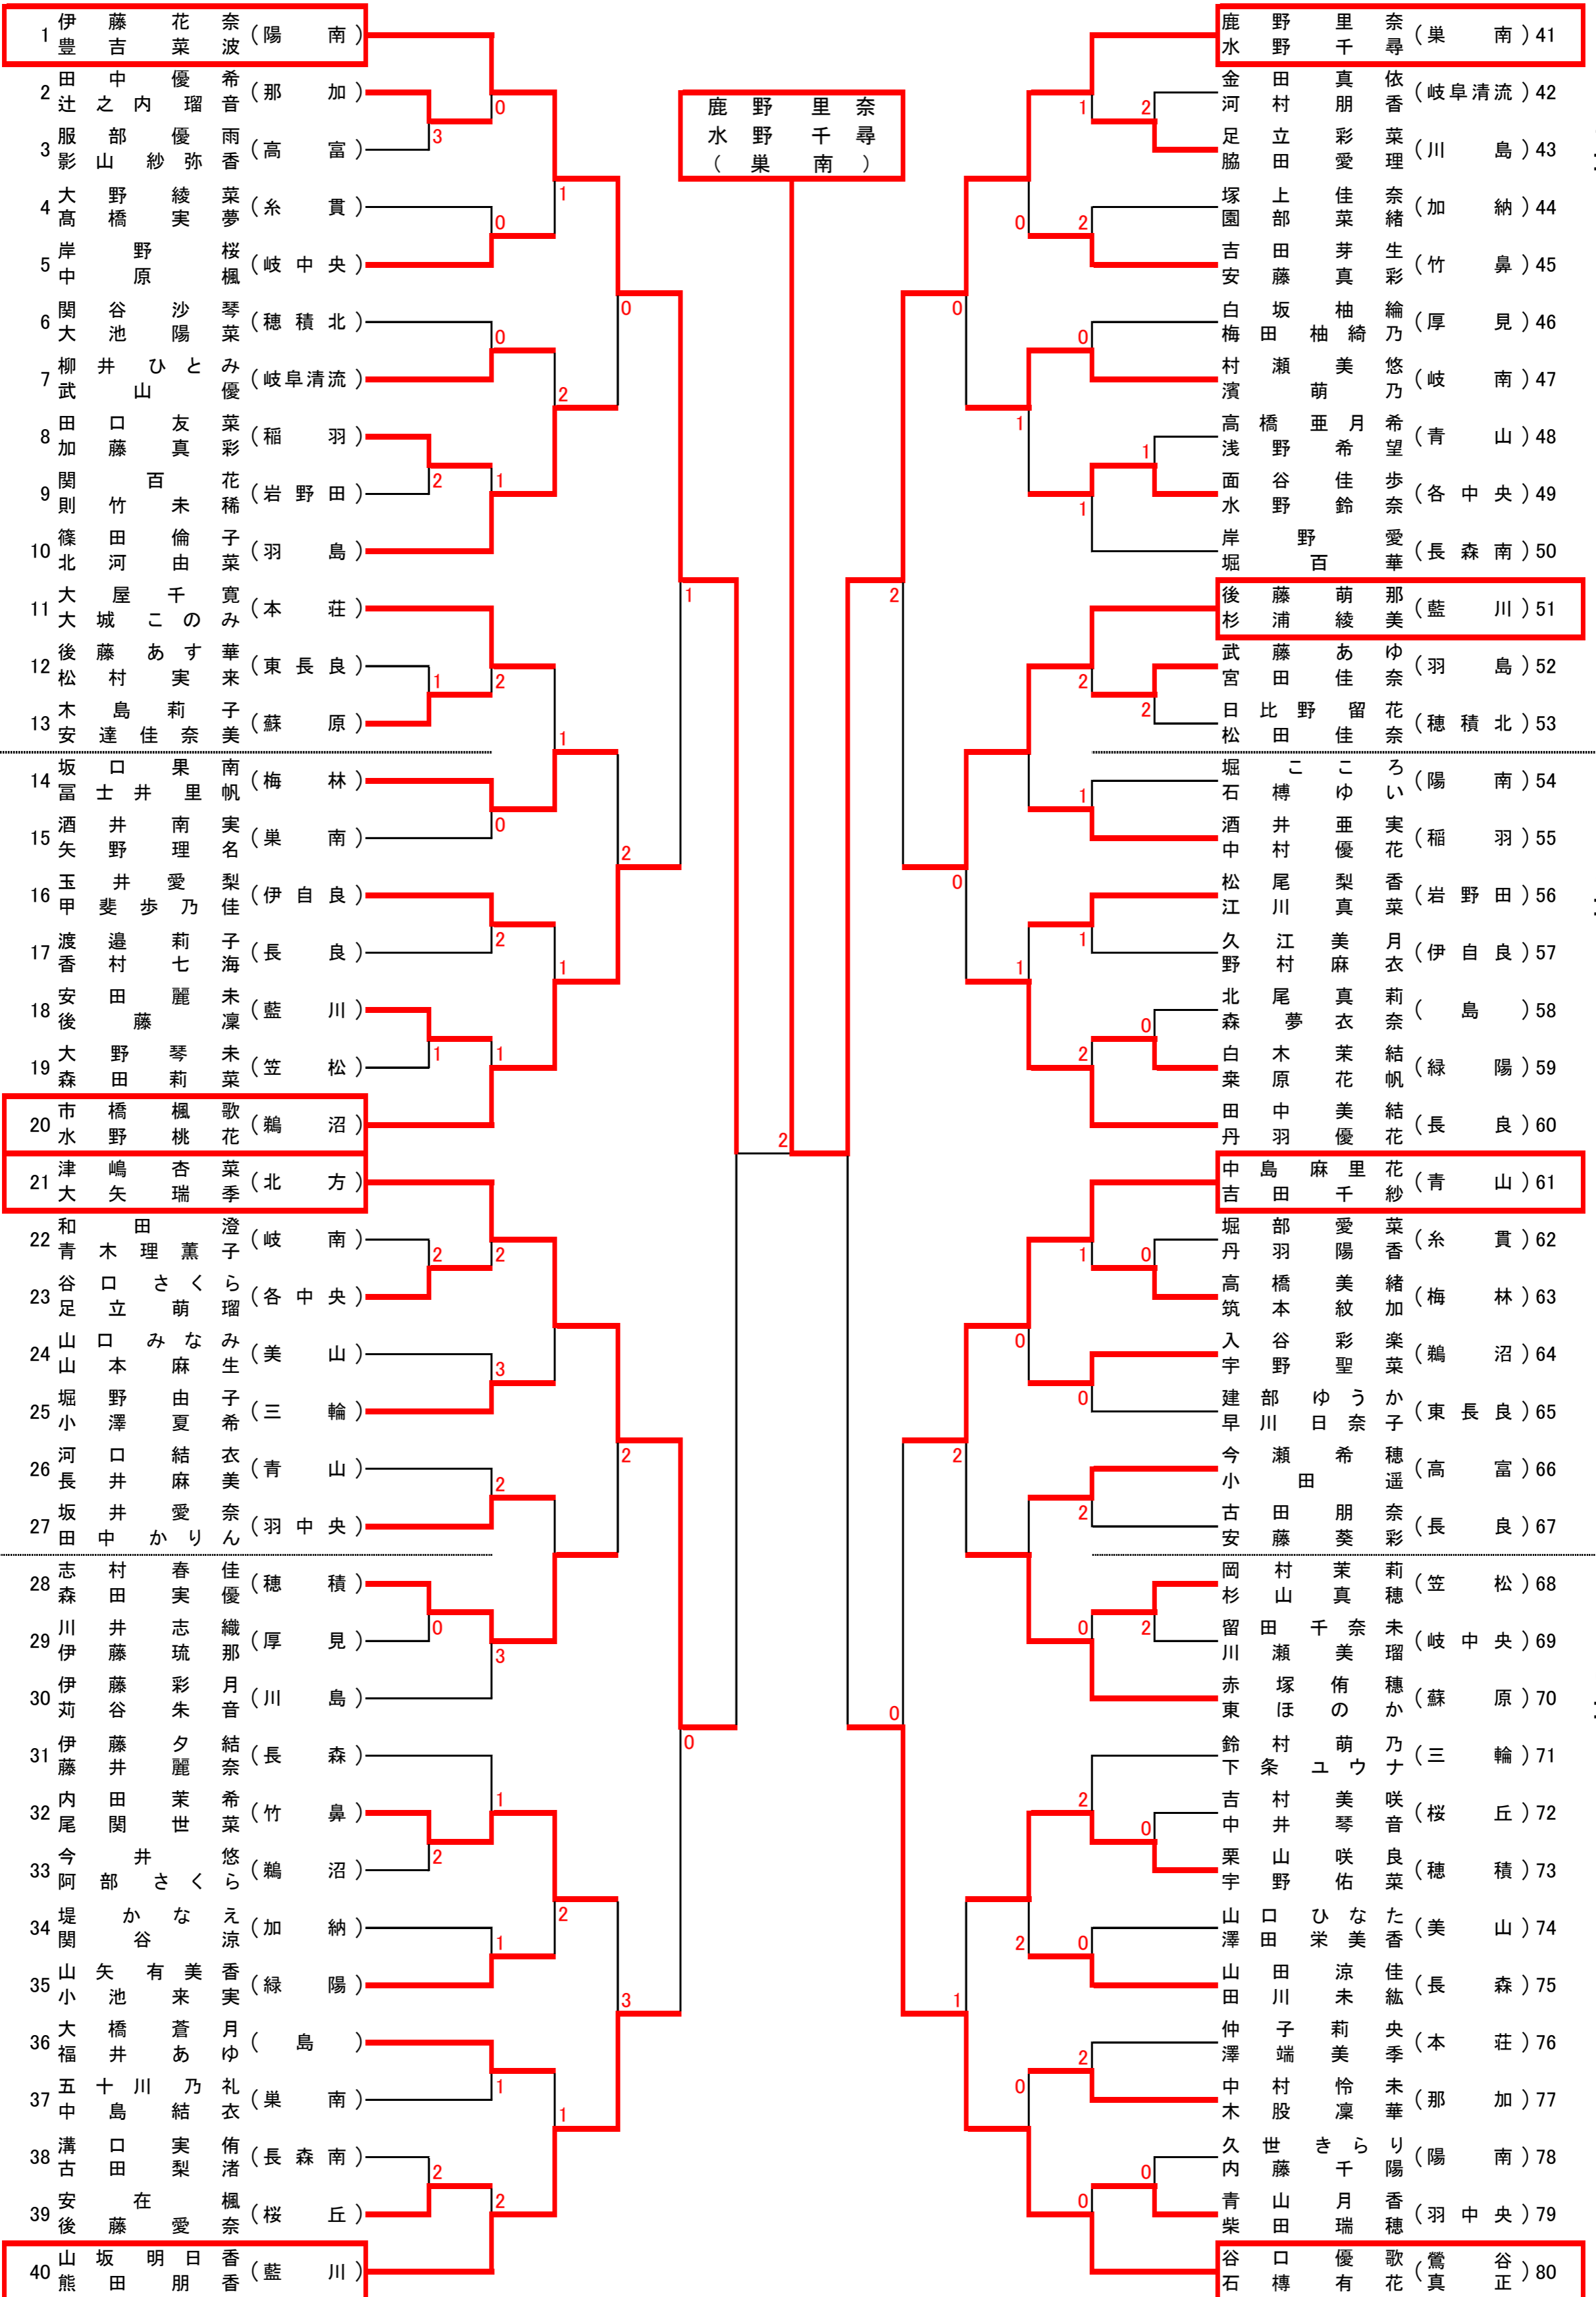

H28 岐阜県中学生ソフトテニス選手権大会 岐阜地区大会 選手権年男子の部

平成28年5月7日 場所:岐阜ファミリーパーク

H28 岐阜県中学生ソフトテニス選手権大会 岐阜地区大会 選手権女子の部

平成28年5月8日 場所: 岐阜ファミリーパーク

1コート

2コート

3コート

4コート

5コート

6コート

H28 岐阜県中学生ソフトテニス選手権大会 岐阜地区大会 1・2年男子の部

平成28年5月7日 場所:岐阜ファミリーパーク

競技上の注意

- (1) 現行の日本ソフトテニス連盟ハンドブックによる7ゲームマッチで行う。
- (2) 敗者審判とする。(顧問の先生もしくはコーチ・保護者が必ず審判台の横に立つ)
- (3) ジャッジペーパーは、番号の小さい方が取りにくる。
- (4) 各コートのベンチは、番号の小さい方が北側、大きい方が南側とする。
- (5) 顧問やコーチのベンチ入りはできない。
- (6) 第一試合の審判は組み合わせに○のついている選手で行う。

- (1) 現行の日本ソフトテニス連盟ハンドブックによる7ゲームマッチで行う。
- (2) 敗者審判とする。(顧問の先生もしくはコーチ・保護者が必ず審判台の横に立つ)
- (3) ジャッジペーパーは、番号の小さい方が取りにくる。
- (4) 各コートのベンチは、番号の小さい方が北側、大きい方が南側とする。
- (5) 顧問やコーチのベンチ入りはできない。
- (6) 第一試合の審判は組み合わせに○のついている選手で行う。