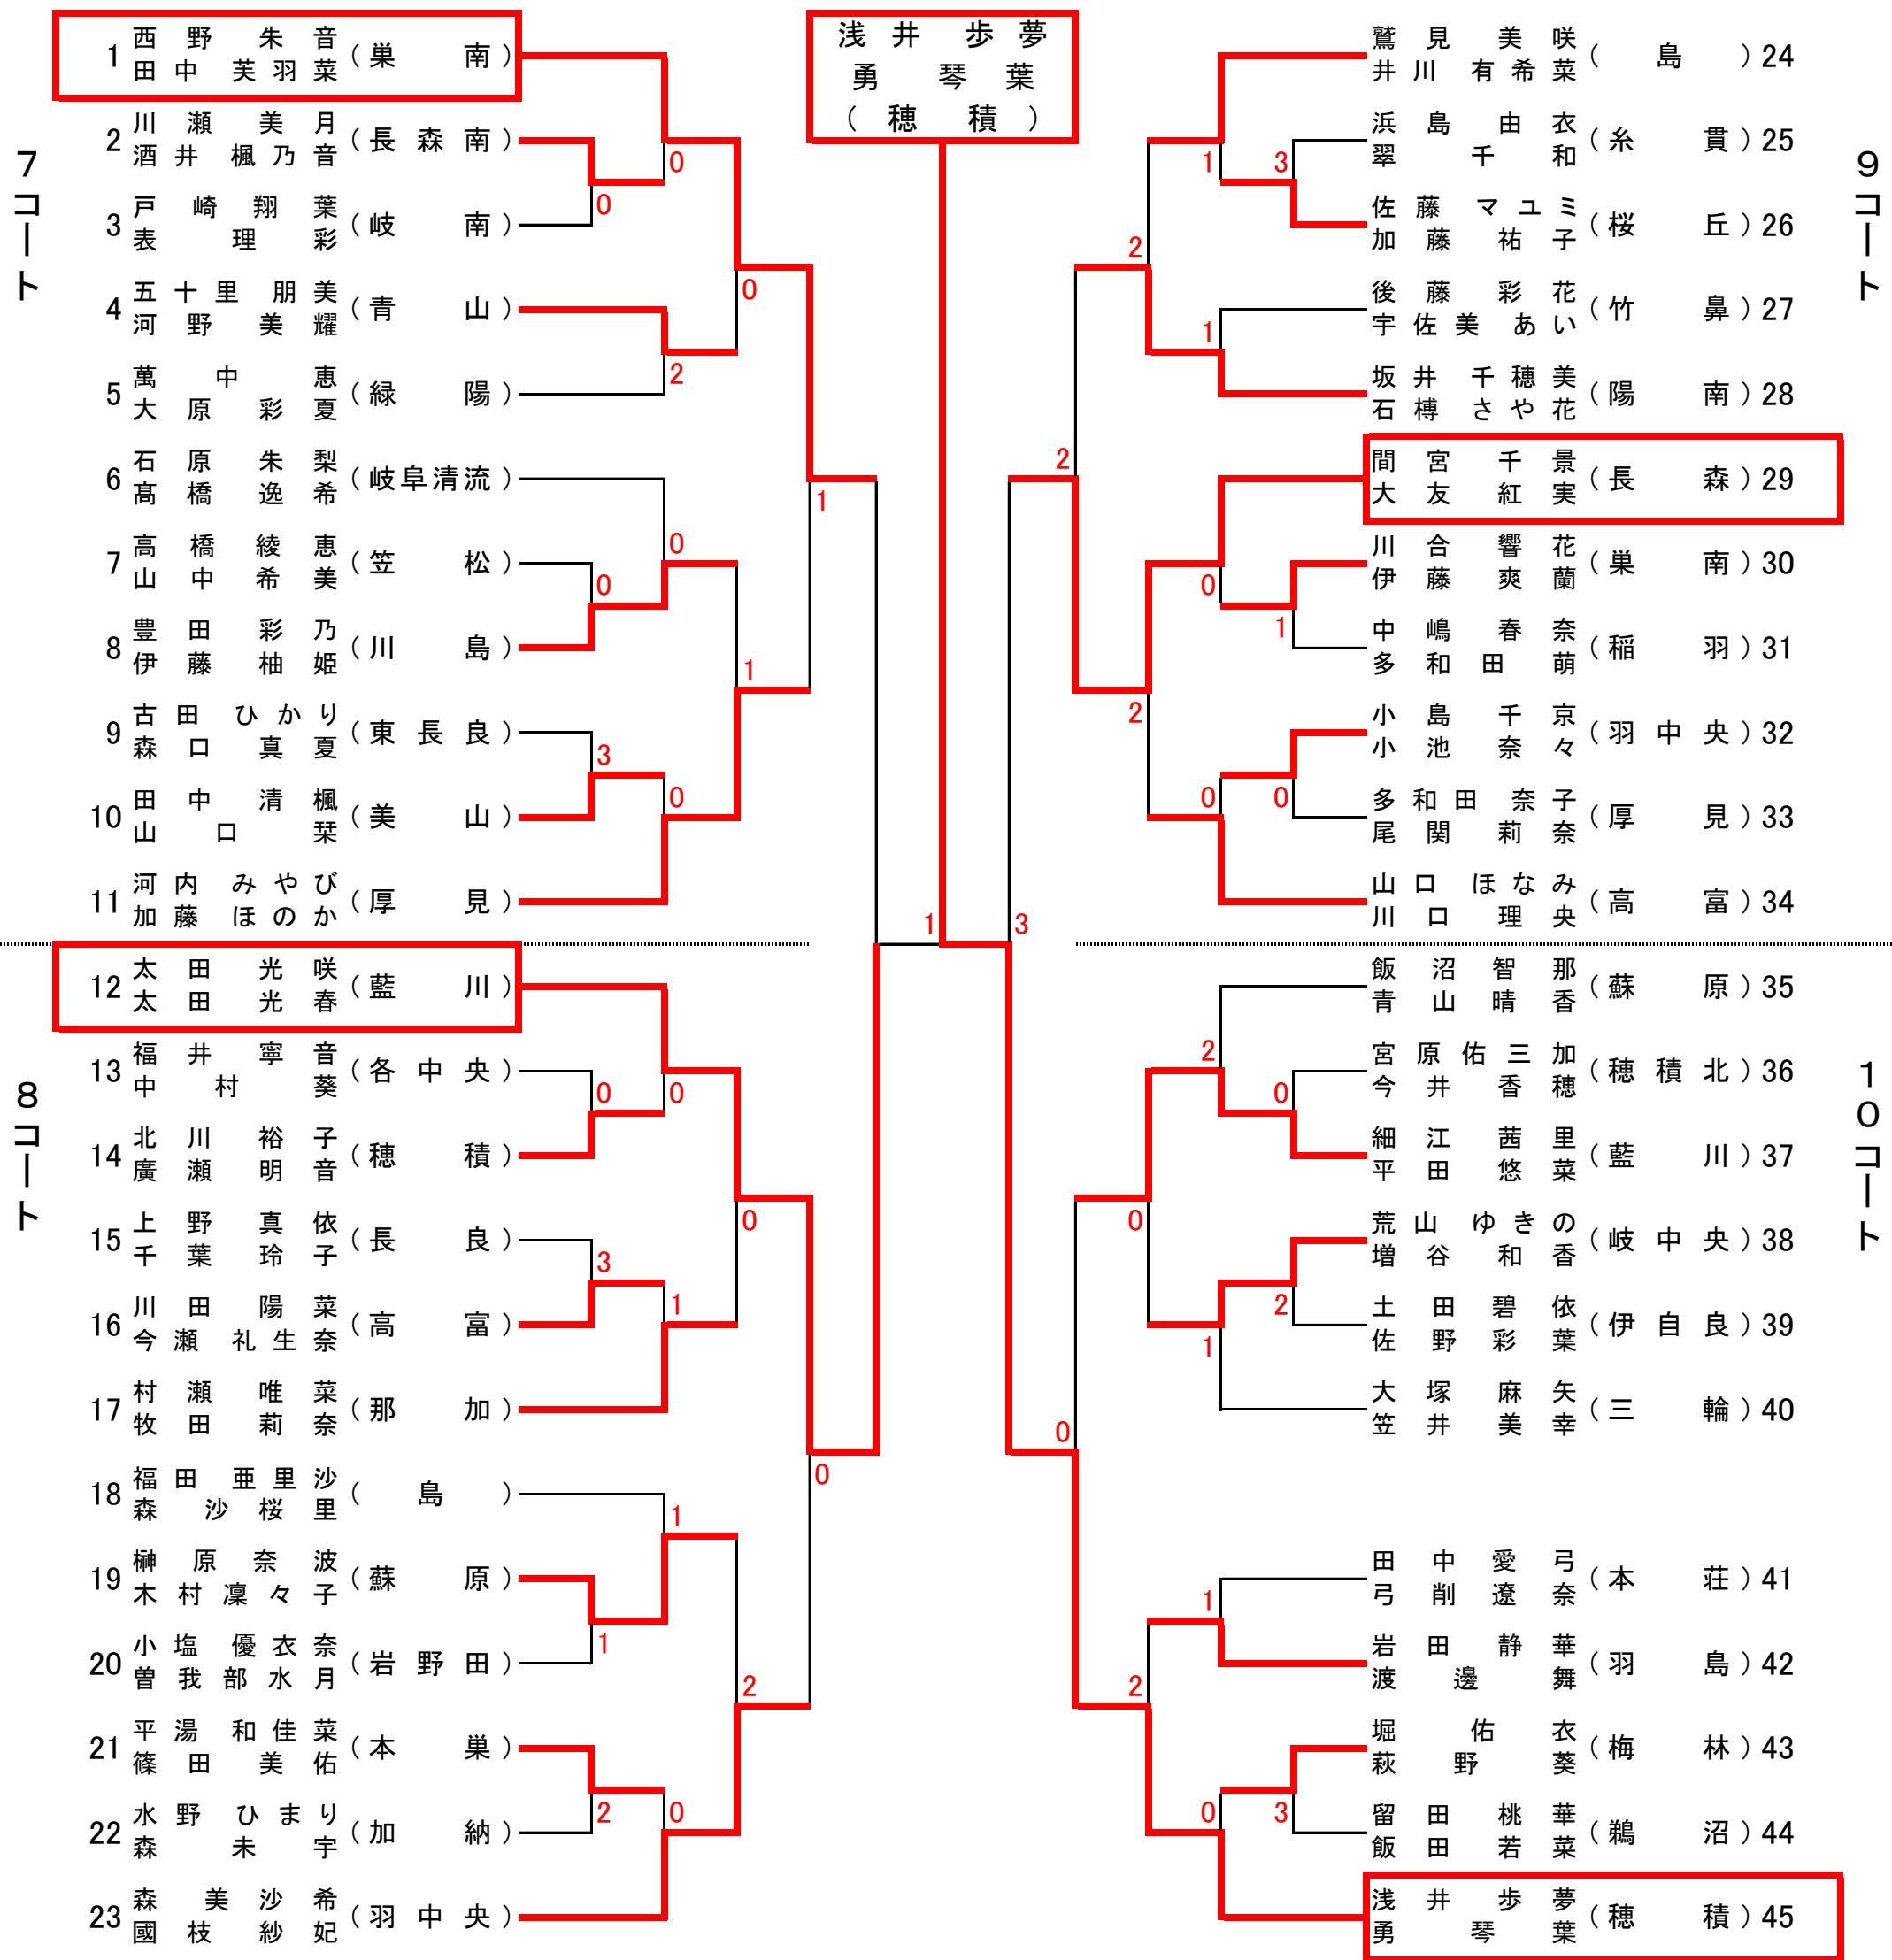

H28 岐阜県中学生ソフトテニス選手権大会 岐阜地区大会 選手権年男子の部

平成28年5月7日 場所:岐阜ファミリーパーク

H28 岐阜県中学生ソフトテニス選手権大会 岐阜地区大会 選手権女子の部

平成28年5月8日 場所: 岐阜ファミリーパーク

1コート

2コート

3コート

4コート

5コート

6コート

H28 岐阜県中学生ソフトテニス選手権大会 岐阜地区大会 1・2年男子の部

平成28年5月7日 場所:岐阜ファミリーパーク

競技上の注意

- (1) 現行の日本ソフトテニス連盟ハンドブックによる7ゲームマッチで行う。
- (2) 敗者審判とする。(顧問の先生もしくはコーチ・保護者が必ず審判台の横に立つ)
- (3) ジャッジペーパーは、番号の小さい方が取りにくる。
- (4) 各コートのベンチは、番号の小さい方が北側、大きい方が南側とする。
- (5) 顧問やコーチのベンチ入りはできない。
- (6) 第一試合の審判は組み合わせに○のついている選手で行う。

会場利用上の注意

- (1) ゴミは学校ごとに持ち帰ること。
- (2) ジュースの自販機は生徒・選手だけでは利用しない。
- (3) トイレはテニスコート付近にあるもの、もしくは野球場のものを使用する。
- (4) 壁打ちコート以外でのボールを使った練習は禁止とする。

H28 岐阜県中学生ソフトテニス選手権大会 岐阜地区大会 1・2年女子の部

平成28年5月8日 場所: 岐阜ファミリーパーク

競技上の注意

- (1) 現行の日本ソフトテニス連盟ハンドブックによる7ゲームマッチで行う。
- (2) 敗者審判とする。(顧問の先生もしくはコーチ・保護者が必ず審判台の横に立つ)
- (3) ジャッジペーパーは、番号の小さい方が取りにくる。
- (4) 各コートのベンチは、番号の小さい方が北側、大きい方が南側とする。
- (5) 顧問やコーチのベンチ入りはできない。
- (6) 第一試合の審判は組み合わせに○のついている選手で行う。