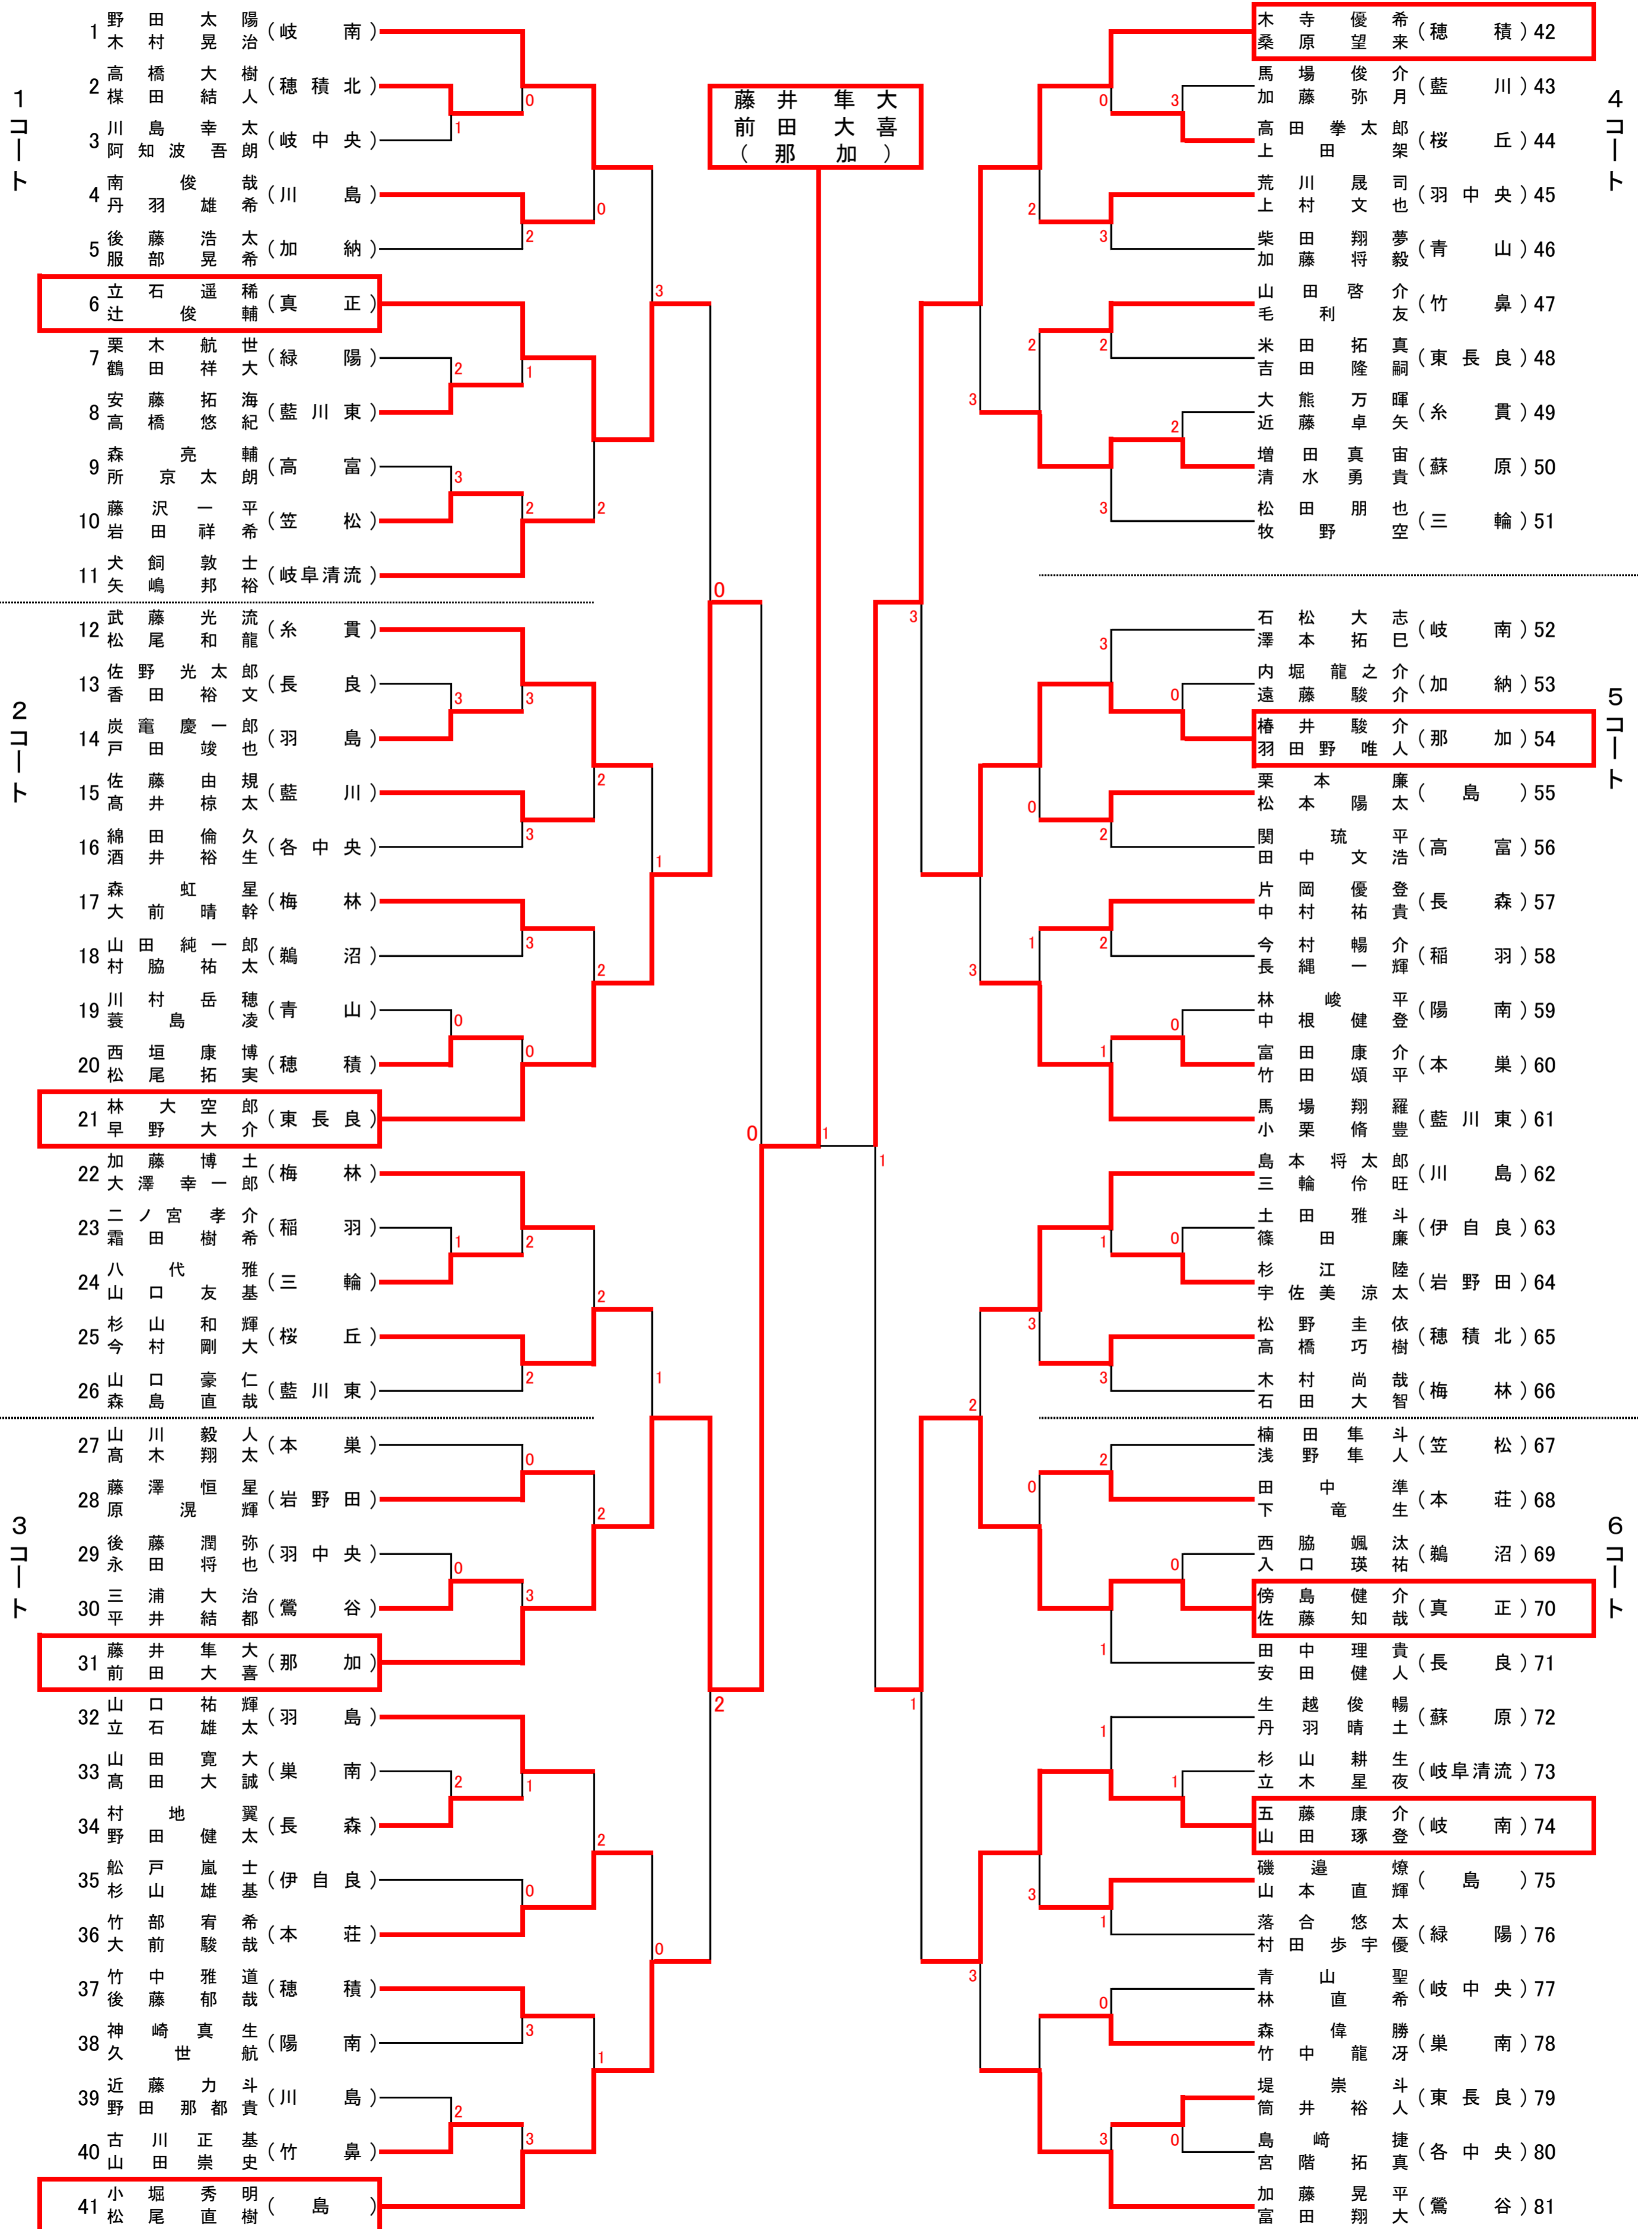

H28 岐阜県中学生ソフトテニス選手権大会 岐阜地区大会 選手権年男子の部

平成28年5月7日 場所:岐阜ファミリーパーク

H28 岐阜県中学生ソフトテニス選手権大会 岐阜地区大会 選手権女子の部

平成28年5月8日 場所: 岐阜ファミリーパーク

1コート

2コート

3コート

4コート

5コート

6コート

H28 岐阜県中学生ソフトテニス選手権大会 岐阜地区大会 1・2年男子の部

平成28年5月7日 場所:岐阜ファミリーパーク

競技上の注意

- (1) 現行の日本ソフトテニス連盟ハンドブックによる7ゲームマッチで行う。
- (2) 敗者審判とする。(顧問の先生もしくはコーチ・保護者が必ず審判台の横に立つ)
- (3) ジャッジペーパーは、番号の小さい方が取りにくる。
- (4) 各コートのベンチは、番号の小さい方が北側、大きい方が南側とする。
- (5) 顧問やコーチのベンチ入りはできない。
- (6) 第一試合の審判は組み合わせに○のついている選手で行う。

会場利用上の注意

- (1) ゴミは学校ごとに持ち帰ること。
- (2) ジュースの自販機は生徒・選手だけでは利用しない。
- (3) トイレはテニスコート付近にあるもの、もしくは野球場のものを使用する。
- (4) 壁打ちコート以外でのボールを使った練習は禁止とする。

H28 岐阜県中学生ソフトテニス選手権大会 岐阜地区大会 1・2年女子の部

平成28年5月8日 場所: 岐阜ファミリーパーク

競技上の注意

- (1) 現行の日本ソフトテニス連盟ハンドブックによる7ゲームマッチで行う。
- (2) 敗者審判とする。(顧問の先生もしくはコーチ・保護者が必ず審判台の横に立つ)
- (3) ジャッジペーパーは、番号の小さい方が取りにくる。
- (4) 各コートのベンチは、番号の小さい方が北側、大きい方が南側とする。
- (5) 顧問やコーチのベンチ入りはできない。
- (6) 第一試合の審判は組み合わせに○のついている選手で行う。