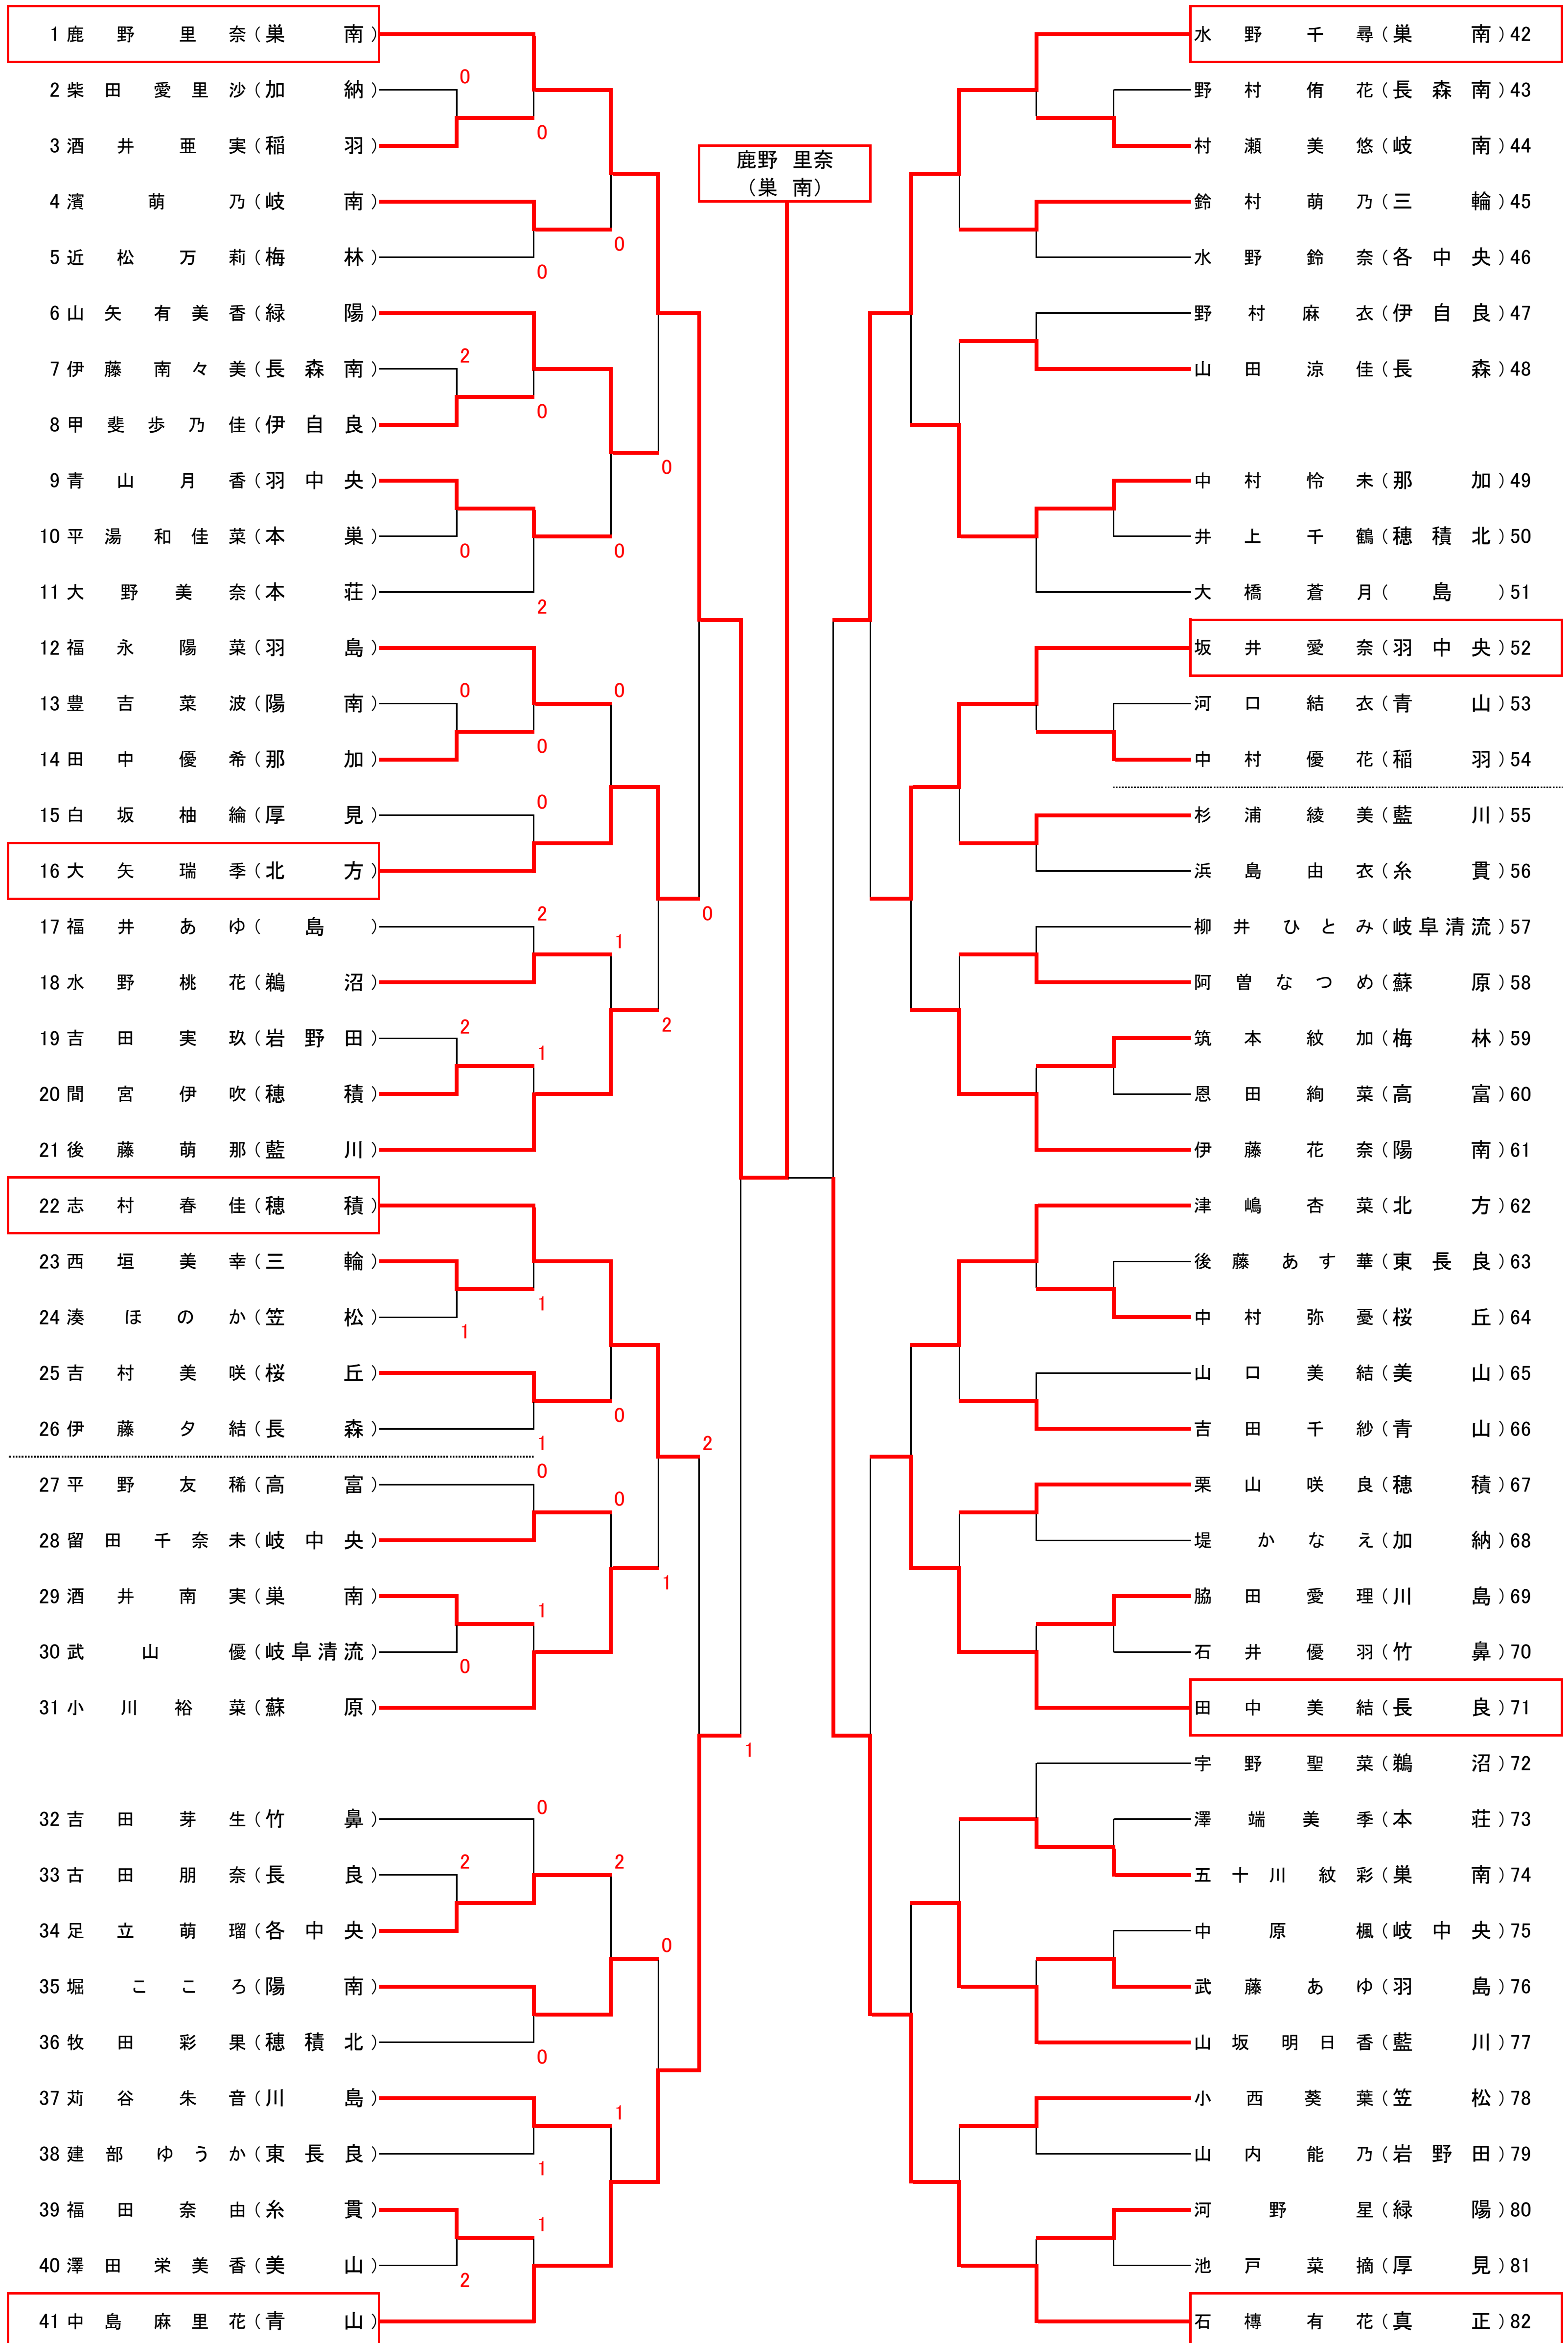

H28 岐阜県中学生ソフトテニス選手権大会 岐阜地区大会シングルス 選手権女子の部

平成28年5月14日 場所:岐阜ファミリーパーク