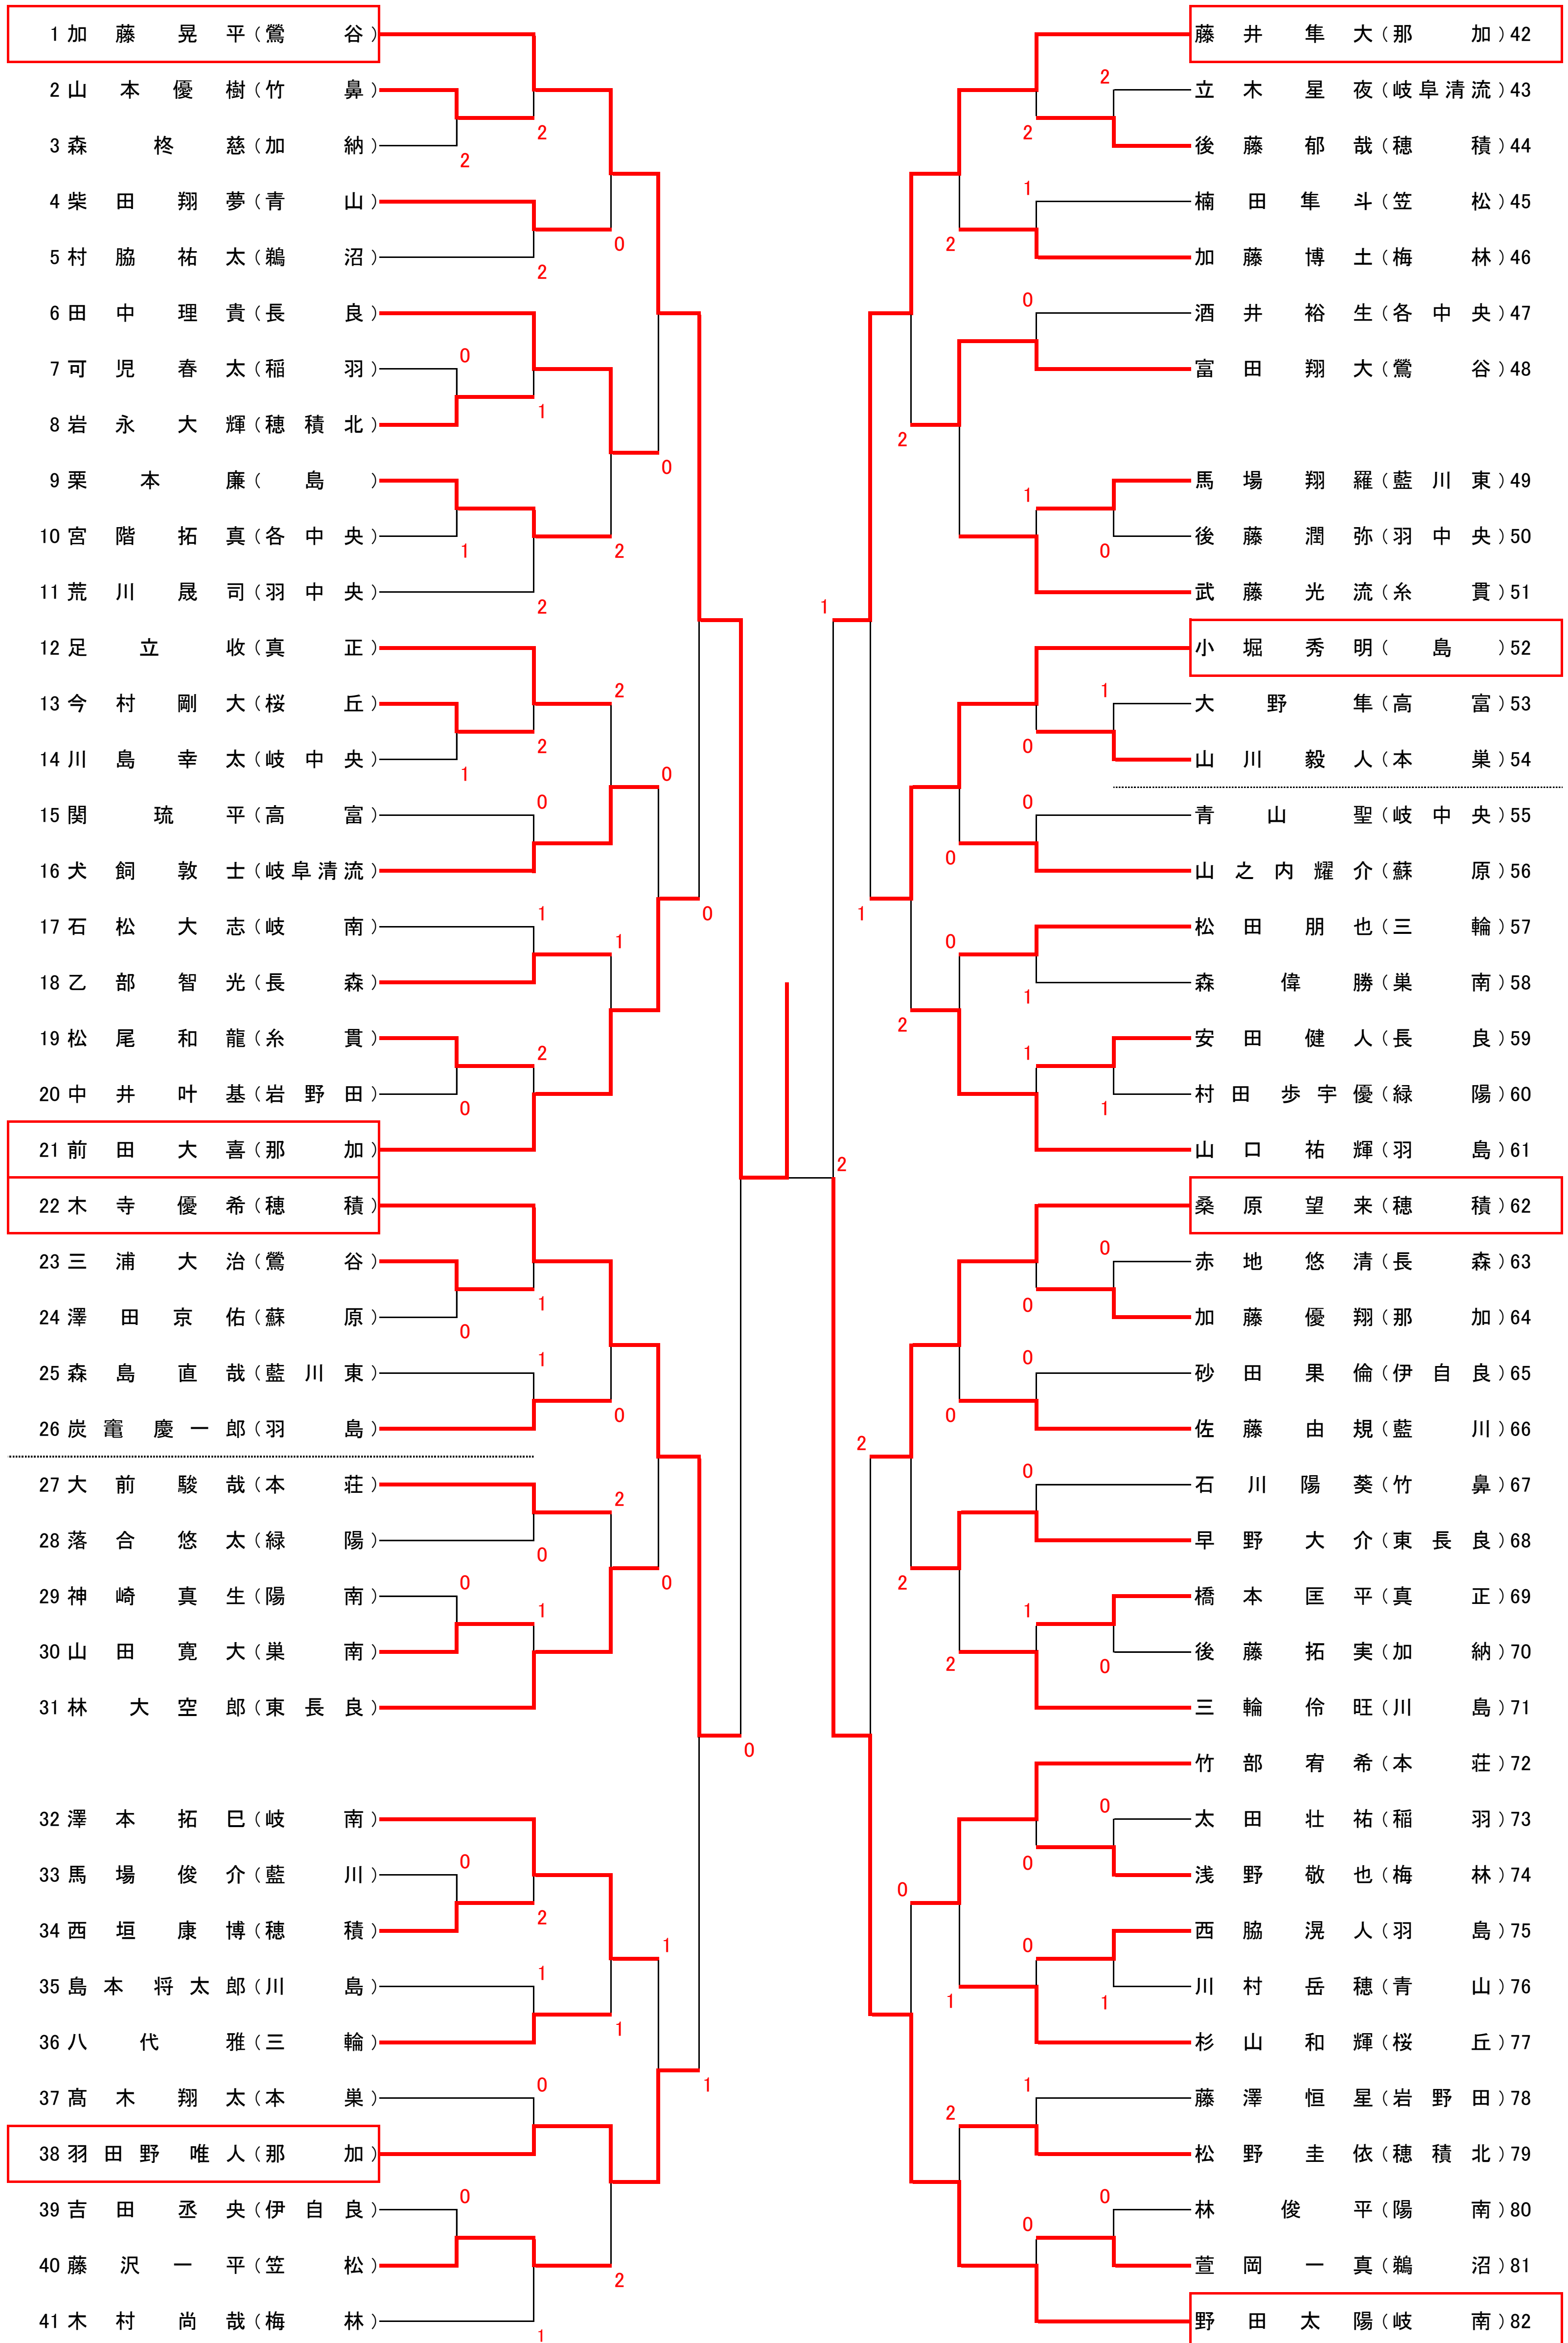

H28 岐阜県中学生ソフトテニス選手権大会 岐阜地区大会シングルス 選手権男子の部

平成28年5月14日 場所:岐阜ファミリーパーク