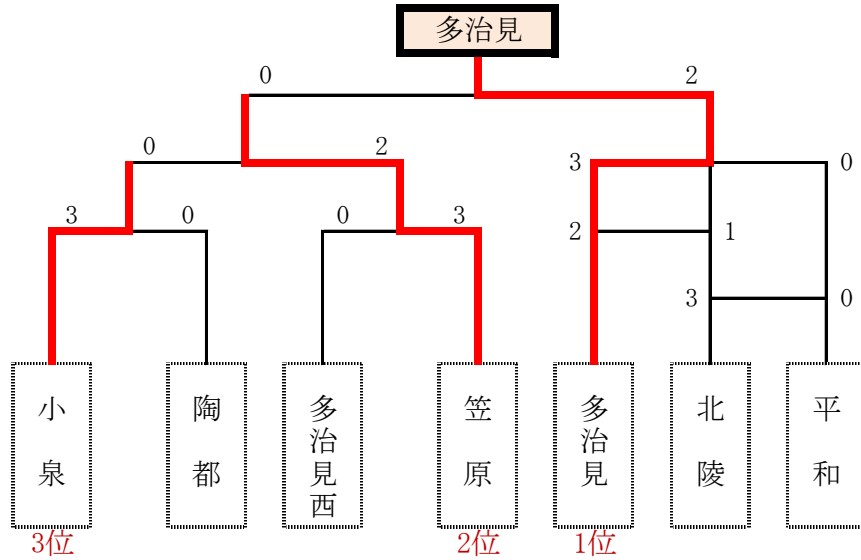

第20回 多治見市中学生ソフトテニスインドア大会

平成27年12月19日
多治見市総合体育館

【男子】

【女子】

※ 組合せは当日の抽選により決定

第20回多治見市中学生ソフトテニスインドア大会 対戦結果

平成27年12月19日

	多治見 男子	2 - 1	北陵 男子
1	大和田 晋之介 山田 陽幹	0 - ③	小島 完太 加藤 諒輔
2	平本 聖真 三井 大嗣	③ - 0	太田 伊織 天野 颯
3	糟谷 幸樹 外山 大晟	③ - 1	高塚 大虎 小木曾 巧