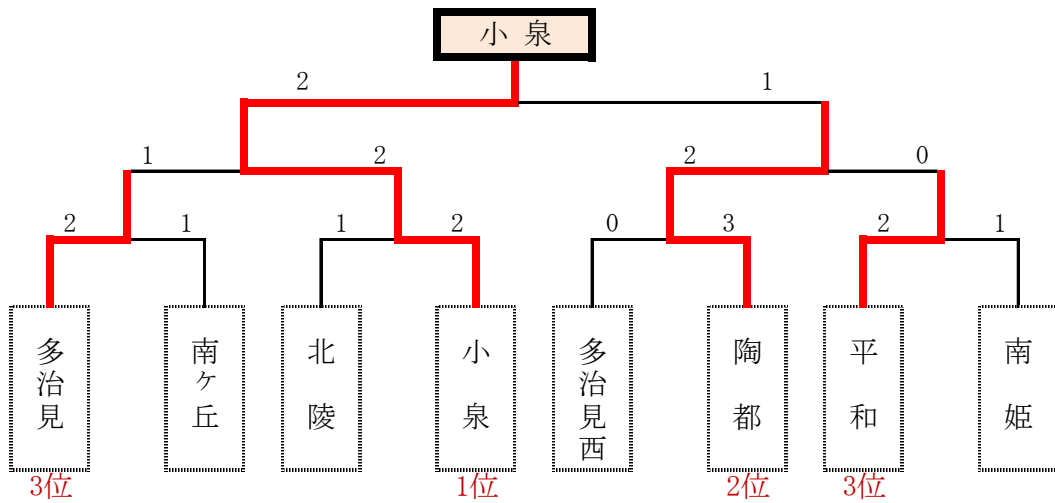

第20回 多治見市中学生ソフトテニスインドア大会

平成27年12月19日
多治見市総合体育館

【男子】

【女子】

※ 組合せは当日の抽選により決定

第20回多治見市中学生ソフトテニスインドア大会 対戦結果

平成27年12月19日

	多治見 男子	2 - 1	北陵 男子
1	大和田 晋之介 山田 陽幹	0 - ③	小島 完太 加藤 諒輔
2	平本 聖真 三井 大嗣	③ - 0	太田 伊織 天野 颯
3	糟谷 幸樹 外山 大晟	③ - 1	高塚 大虎 小木曾 巧