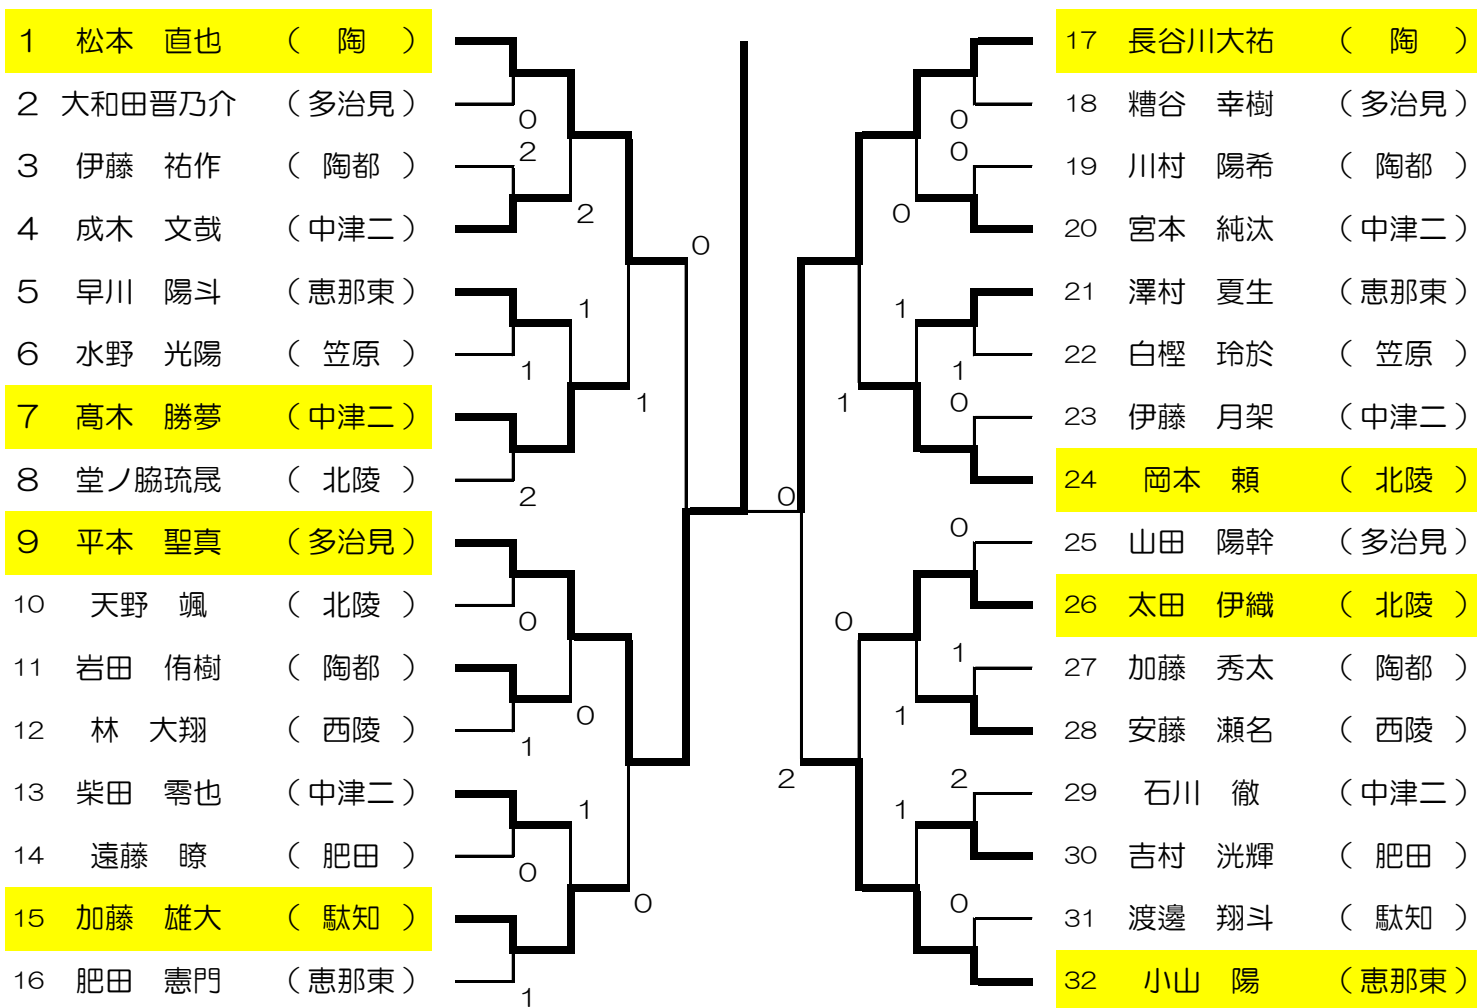

東濃地区中学生ソフトテニスシングルズ新人大会

平成27年10月10日(土)

於：中津川公園テニスコート

<男子・選手権の部>

<男子・学年別の部>

東濃地区中学生ソフトテニスシングルス新人大会

平成27年10月10日(土)
於：中津川公園テニスコート

<女子・選手権の部>

1 荒畑萌々香 (福岡)		17 深谷 菜月 (福岡)
2 度会 芽吹 (恵那西)		18 山崎 彩那 (陶都)
3 ルセンチ香衣耶 (陶都)		19 吉村 彩乃 (坂本)
4 斎木ふらの (泉)		20 梅本 実来 (坂下)
5 山下 加奈 (坂下)		21 奥村 亜美 (泉)
6 寺澤 望愛 (南姫)		22 市川 佳歩 (恵那東)
7 橋本 涼奈 (坂本)		23 西尾 侑真 (恵那西)
8 蓮本 愛美 (陶都)		24 丹羽 絢音 (陶都)
9 安藤 遥 (陶都)		25 大林 里緒 (陶都)
10 後藤あおば (南ヶ丘)		26 有賀 遥菜 (瑞浪)
11 鈴木しずく (瑞浪)		27 宮地 美羽 (恵那西)
12 和田 愛未 (泉)		28 林 実萌佳 (泉)
13 宮嶋 空美 (福岡)		29 大山 真衣 (福岡)
14 今井 早紀 (恵那西)		30 安江蘭々香 (南姫)
15 大橋菜々美 (恵那東)		31 富永 美月 (南ヶ丘)
16 坂崎 涼子 (小泉)		32 市原 千裕 (小泉)

<女子・学年別の部>

1 計良 桃子 (陶都)		9 石神 里莉 (陶都)
2 黒地 桃果 (恵那東)		10 各務 紗代 (泉)
3 鈴木 遥陽 (泉)		11 梅田のどか (恵那東)
4 本多 七菜 (北陵)		12 伊藤 沙貴 (北陵)
5 橋場 妃菜 (坂本)		13 高橋まつり (坂本)
6 可知 優里 (坂下)		14 黒崎このは (南姫)
7 酒井美奈子 (南姫)		15 小縣 楓奈 (坂下)
8 山口 結衣 (泉)		16 知原 実央 (泉)

東濃地区中学生ソフトテニスシングルス新人大会

平成27年10月10日(土)

中津川公園テニスコート

選手権の部 女子結果

番号

第1位	1	荒畑 萌々香	福岡
第2位	17	深谷 菜月	福岡
第3位	9	安藤 遥	陶都
第4位	25	大山 真衣	福岡

選手権の部 男子結果

番号