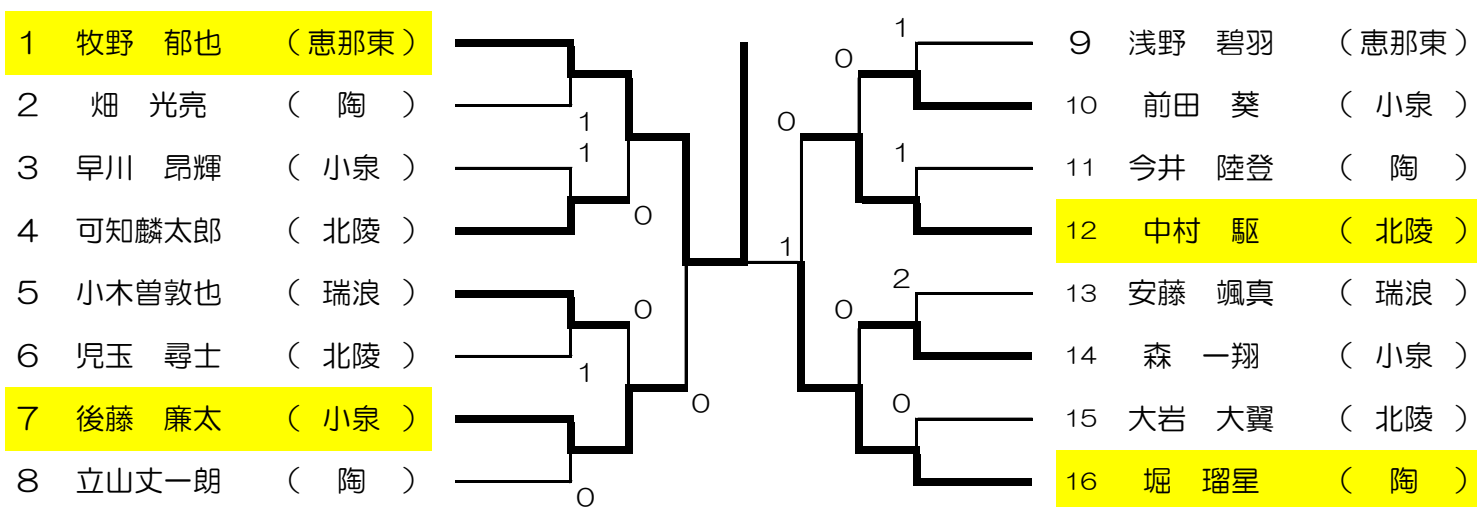

東濃地区中学生ソフトテニスシングルズ新人大会

平成27年10月10日(土)

於：中津川公園テニスコート

<男子・選手権の部>

<男子・学年別の部>

東濃地区中学生ソフトテニスシングルス新人大会

平成27年10月10日(土)
於：中津川公園テニスコート

<女子・選手権の部>

1 荒畑萌々香 (福岡)		17 深谷 菜月 (福岡)
2 度会 芽吹 (恵那西)		18 山崎 彩那 (陶都)
3 ルセンチ香衣耶 (陶都)		19 吉村 彩乃 (坂本)
4 斎木ふらの (泉)		20 梅本 実来 (坂下)
5 山下 加奈 (坂下)		21 奥村 亜美 (泉)
6 寺澤 望愛 (南姫)		22 市川 佳歩 (恵那東)
7 橋本 涼奈 (坂本)		23 西尾 侑真 (恵那西)
8 蓮本 愛美 (陶都)		24 丹羽 絢音 (陶都)
9 安藤 遥 (陶都)		25 大林 里緒 (陶都)
10 後藤あおば (南ヶ丘)		26 有賀 遥菜 (瑞浪)
11 鈴木しずく (瑞浪)		27 宮地 美羽 (恵那西)
12 和田 愛未 (泉)		28 林 実萌佳 (泉)
13 宮嶋 空美 (福岡)		29 大山 真衣 (福岡)
14 今井 早紀 (恵那西)		30 安江蘭々香 (南姫)
15 大橋菜々美 (恵那東)		31 富永 美月 (南ヶ丘)
16 坂崎 涼子 (小泉)		32 市原 千裕 (小泉)