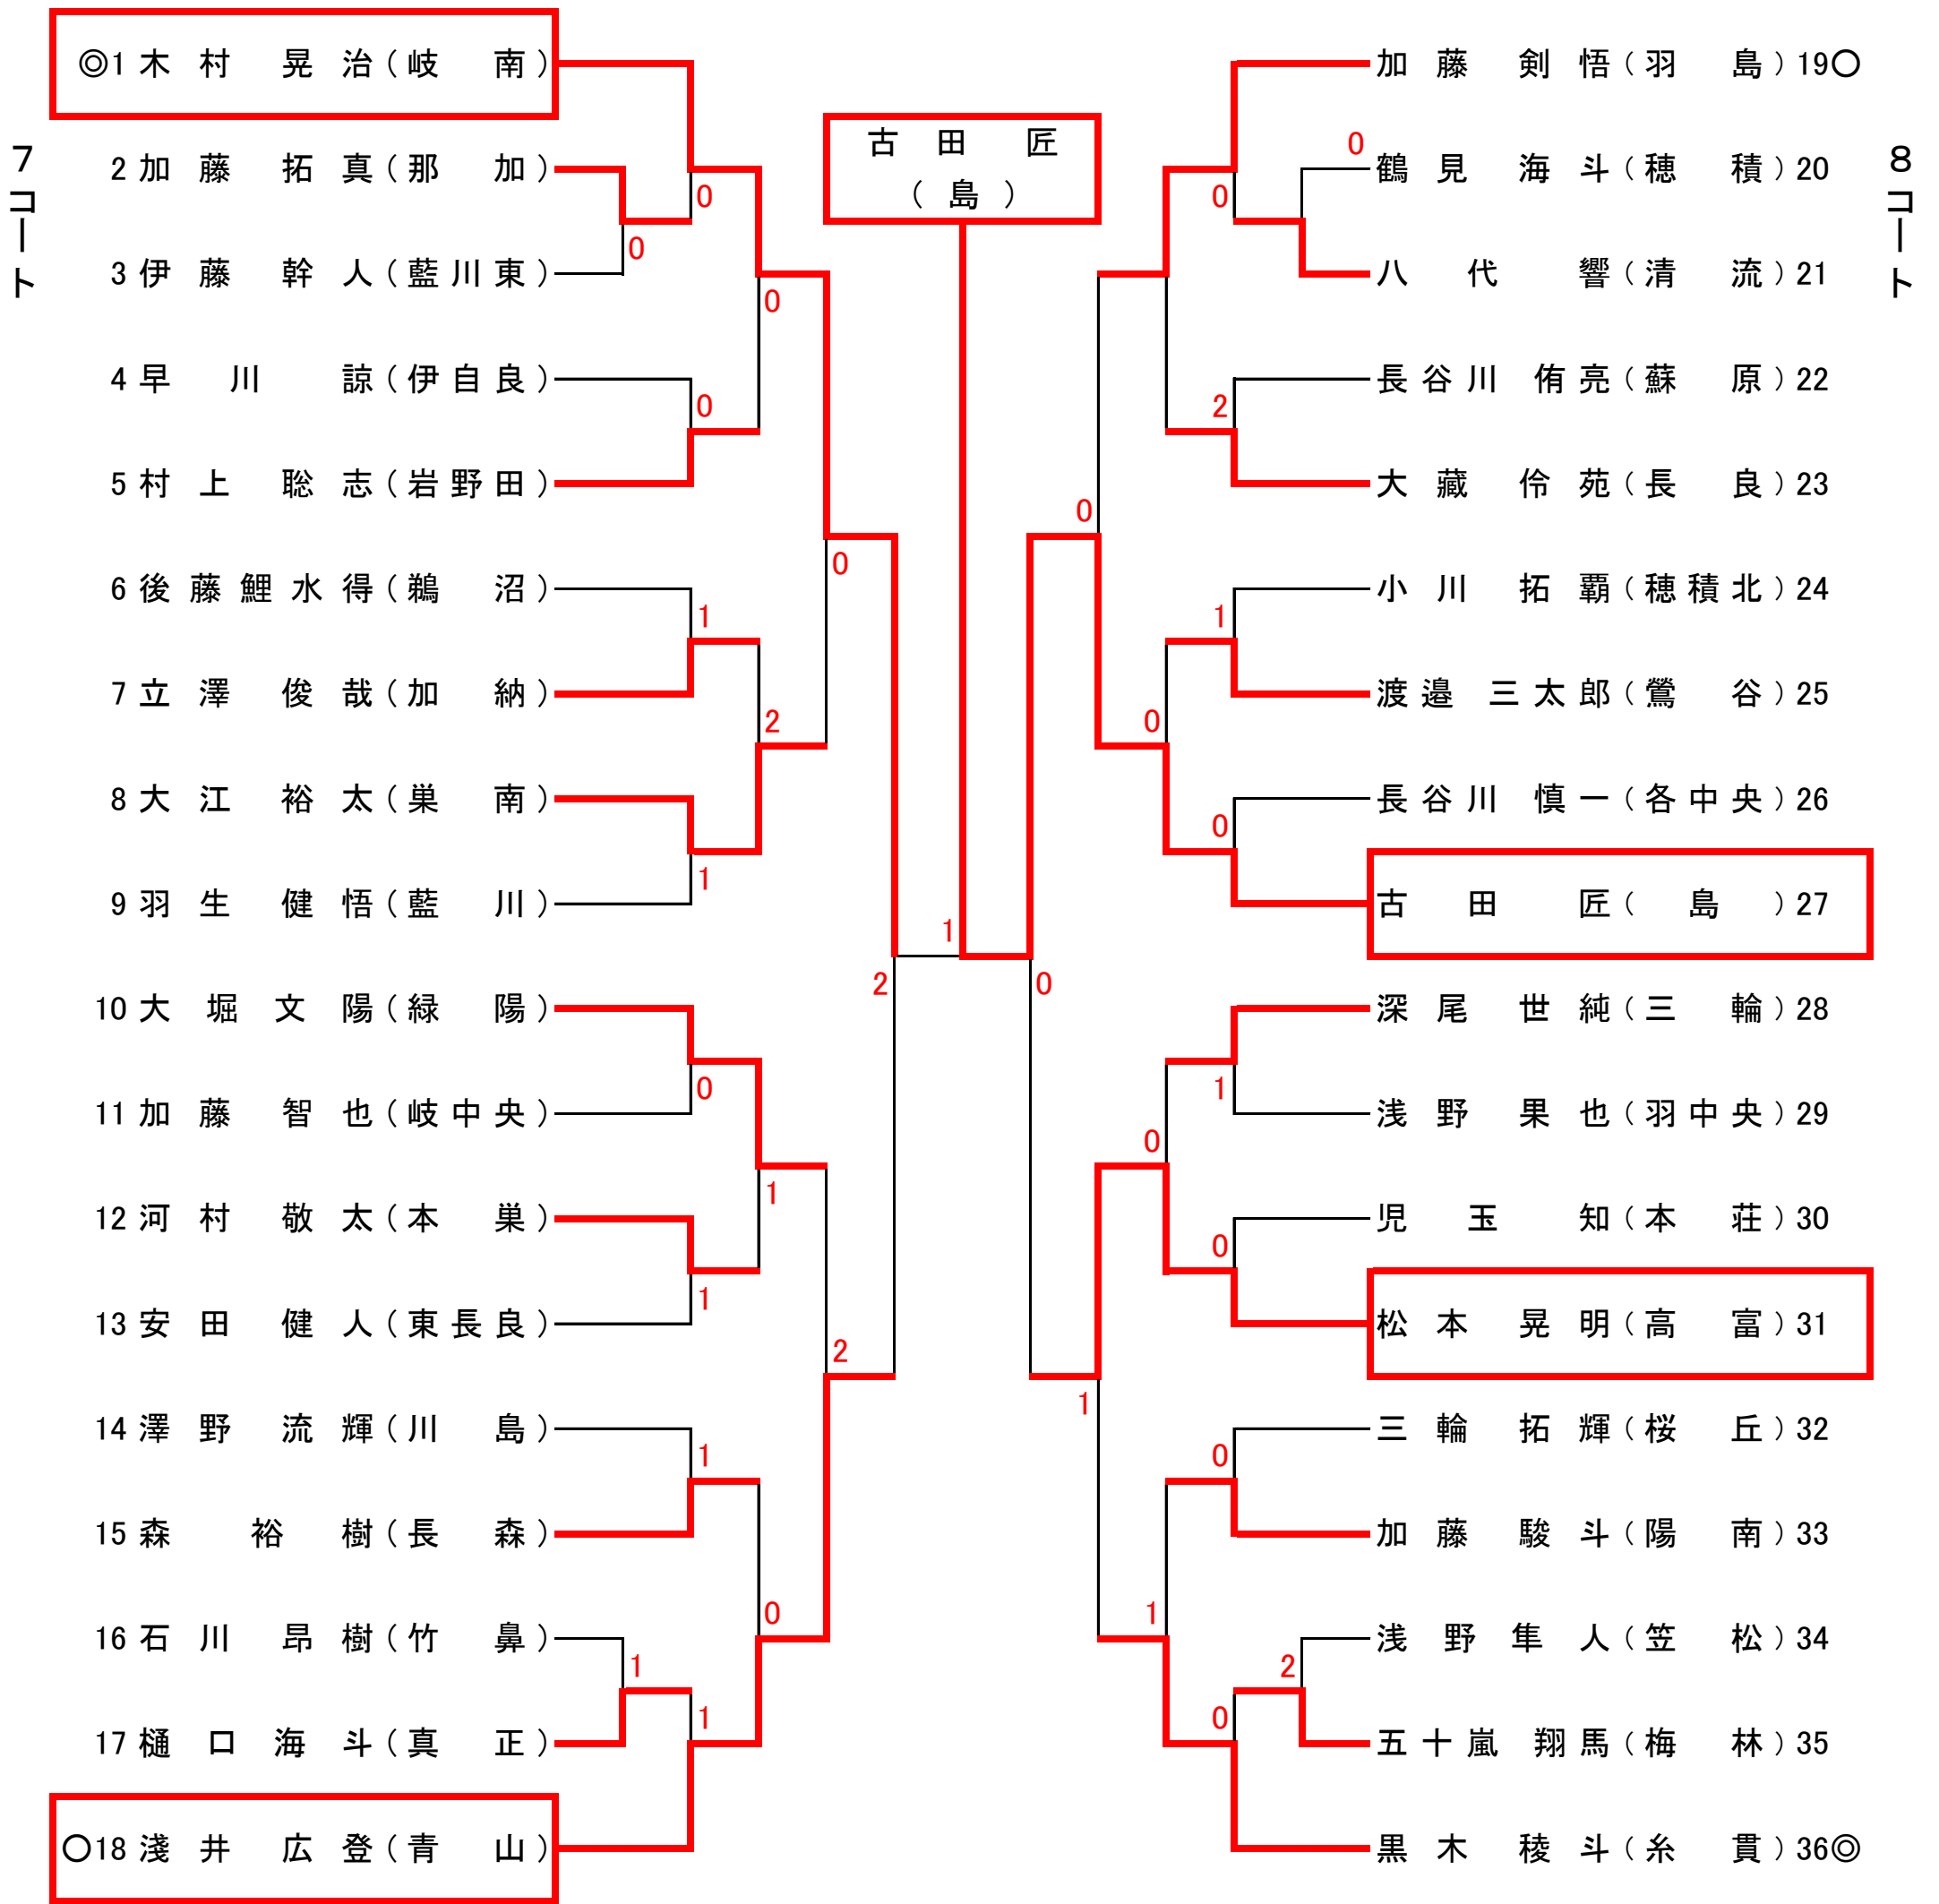

H27 岐阜県中学生ソフトテニス新人大会 岐阜地区大会 男子選手権シングルス部

平成27年 10月10日 場所:岐阜ファミリーパーク

H27 岐阜県中学生ソフトテニス新人大会 岐阜地区大会 男子一年生シングルス部

<競技上の諸注意>

- ①日本ソフトテニス連盟「ソフトテニスハンドブック」による。
- ②5ゲームマッチの相互審判で行う。
- ③顧問やコーチのベンチ入りはできない。
- ④若番の選手はジャッジペーパーを本部に取りに来る。
- ⑤審判の諸注意
 - ・第1試合の審判は組み合わせ表の番号に◎○がついている選手が行う。(◎:正審、○:副審)
 - ・選手は試合後、コートで審判を行う。(敗者:正審、勝者:副審)※正審をする学校の顧問が審判台の横に立つ。
 - ・試合終了後、審判(正審)がジャッジペーパーを本部まで届ける。

<会場利用上の諸注意>

- ①ゴミは各自で持ち帰る。(学校ごとで最終確認をする)
- ②自動販売機の使用は、生徒のみでは禁止とする。
- ③トイレは、本部横か野球場を使用する。
- ④貴重品の管理は各自で責任をもって行う。(置き引きに注意)
- ⑤本部の運営に妨げになるような場所に待機したりテントを張ったりしない。

H27 岐阜県中学生ソフトテニス 岐阜地区新人大会 女子選手権シングルス部の部

平成27年 10月10日 場所:岐阜ファミリーパーク

H27 岐阜県中学生ソフトテニス 岐阜地区新人大会 女子一年生シングルス部の部

平成27年 10月10日 場所:岐阜ファミリー

<競技上の諸注意>

- ①日本ソフトテニス連盟「ソフトテニスハンドブック」による。
- ②5ゲームマッチの相互審判で行う。
- ③顧問やコーチのベンチ入りはできない。
- ④若番の選手はジャッジペーパーを本部に取りに来る。
- ⑤審判の諸注意
 - ・第1試合の審判は組み合わせ表の番号に◎○がついている選手が行う。(◎:正審、○:副審)
 - ・選手は試合後、コートで審判を行う。(敗者:正審、勝者:副審)※正審をする学校の顧問が審判台の横に立つ。
 - ・試合終了後、審判(正審)がジャッジペーパーを本部まで届ける。