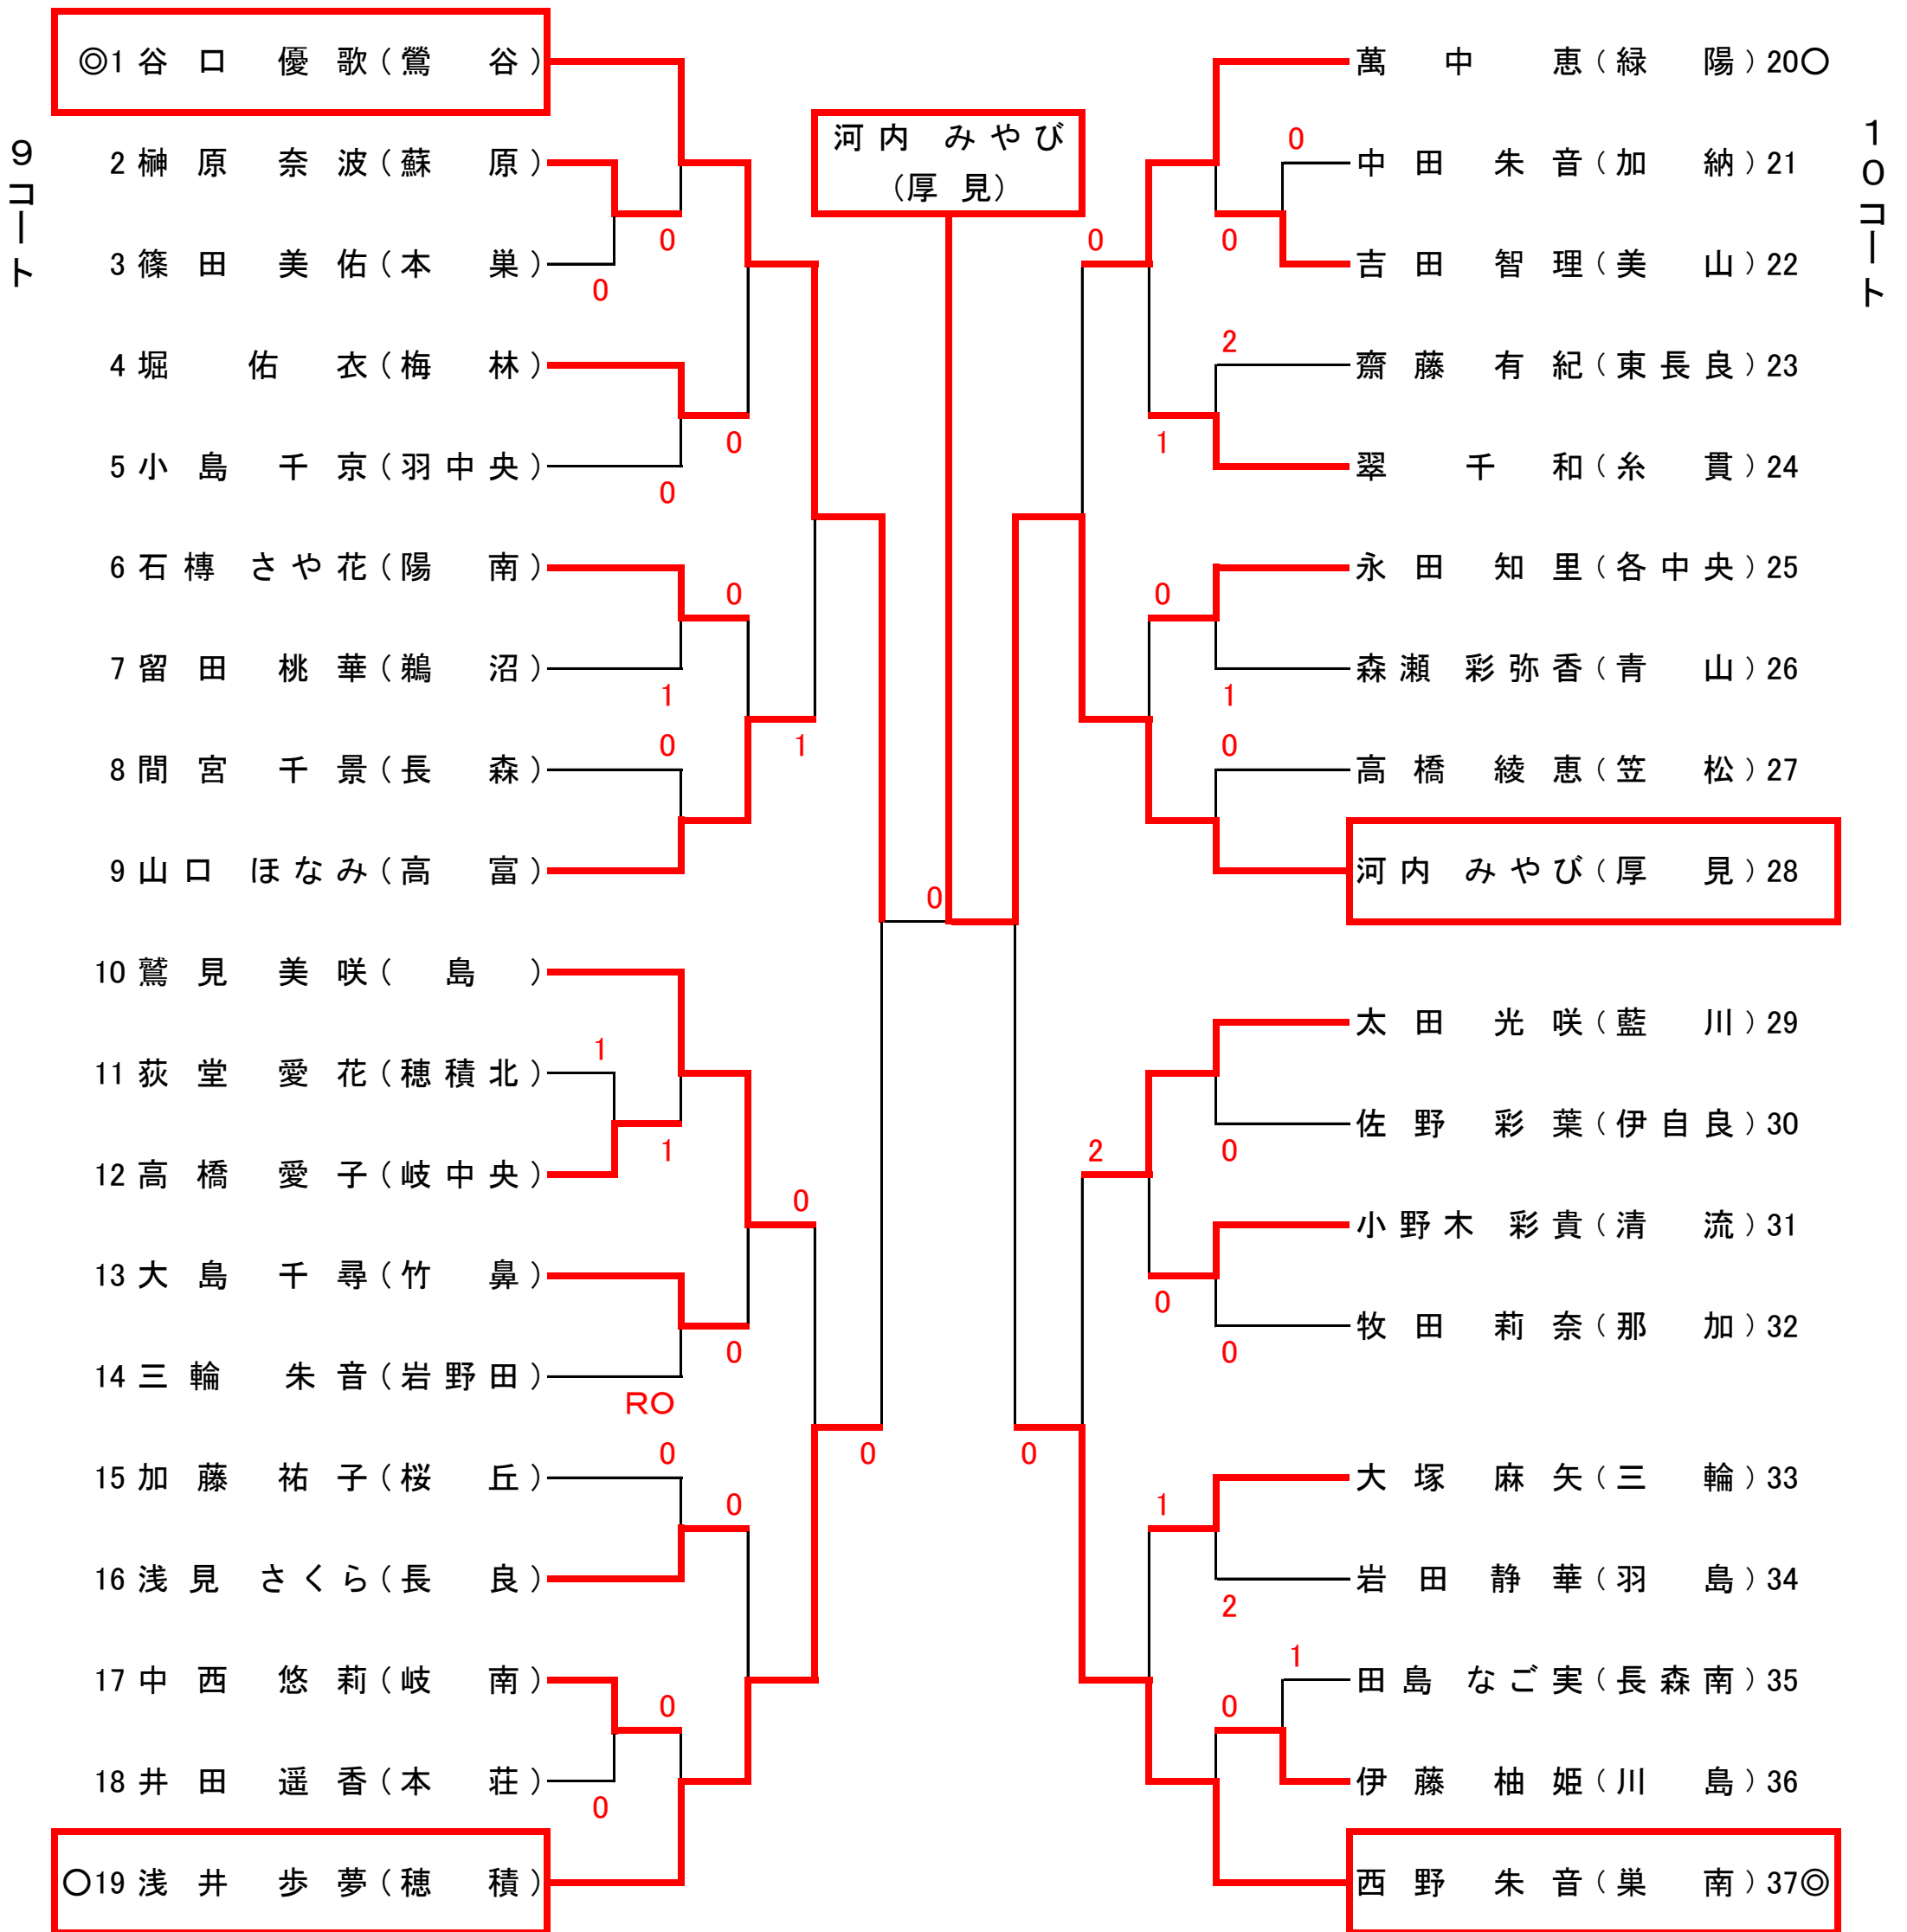

H27 岐阜県中学生ソフトテニス新人大会 岐阜地区大会 男子選手権シングルス部

平成27年 10月10日 場所:岐阜ファミリーパーク

H27 岐阜県中学生ソフトテニス新人大会 岐阜地区大会 男子一年生シングルス部

<競技上の諸注意>

- ①日本ソフトテニス連盟「ソフトテニスハンドブック」による。
- ②5ゲームマッチの相互審判で行う。
- ③顧問やコーチのベンチ入りはできない。
- ④若番の選手はジャッジペーパーを本部に取りに来る。
- ⑤審判の諸注意
 - ・第1試合の審判は組み合わせ表の番号に◎○がついている選手が行う。(◎:正審、○:副審)
 - ・選手は試合後、コートで審判を行う。(敗者:正審、勝者:副審)※正審をする学校の顧問が審判台の横に立つ。
 - ・試合終了後、審判(正審)がジャッジペーパーを本部まで届ける。

<会場利用上の諸注意>

- ①ゴミは各自で持ち帰る。(学校ごとで最終確認をする)
- ②自動販売機の使用は、生徒のみでは禁止とする。
- ③トイレは、本部横か野球場を使用する。
- ④貴重品の管理は各自で責任をもって行う。(置き引きに注意)
- ⑤本部の運営に妨げになるような場所に待機したりテントを張ったりしない。

H27 岐阜県中学生ソフトテニス 岐阜地区新人大会 女子選手権シングルス部の部

平成27年 10月10日 場所:岐阜ファミリーパーク

H27 岐阜県中学生ソフトテニス 岐阜地区新人大会 女子一年生シングルス部の部

平成27年 10月10日 場所:岐阜ファミリー

<競技上の諸注意>

- ①日本ソフトテニス連盟「ソフトテニスハンドブック」による。
- ②5ゲームマッチの相互審判で行う。
- ③顧問やコーチのベンチ入りはできない。
- ④若番の選手はジャッジペーパーを本部に取りに来る。
- ⑤審判の諸注意
 - ・第1試合の審判は組み合わせ表の番号に◎○がついている選手が行う。(◎:正審、○:副審)
 - ・選手は試合後、コートで審判を行う。(敗者:正審、勝者:副審)※正審をする学校の顧問が審判台の横に立つ。
 - ・試合終了後、審判(正審)がジャッジペーパーを本部まで届ける。