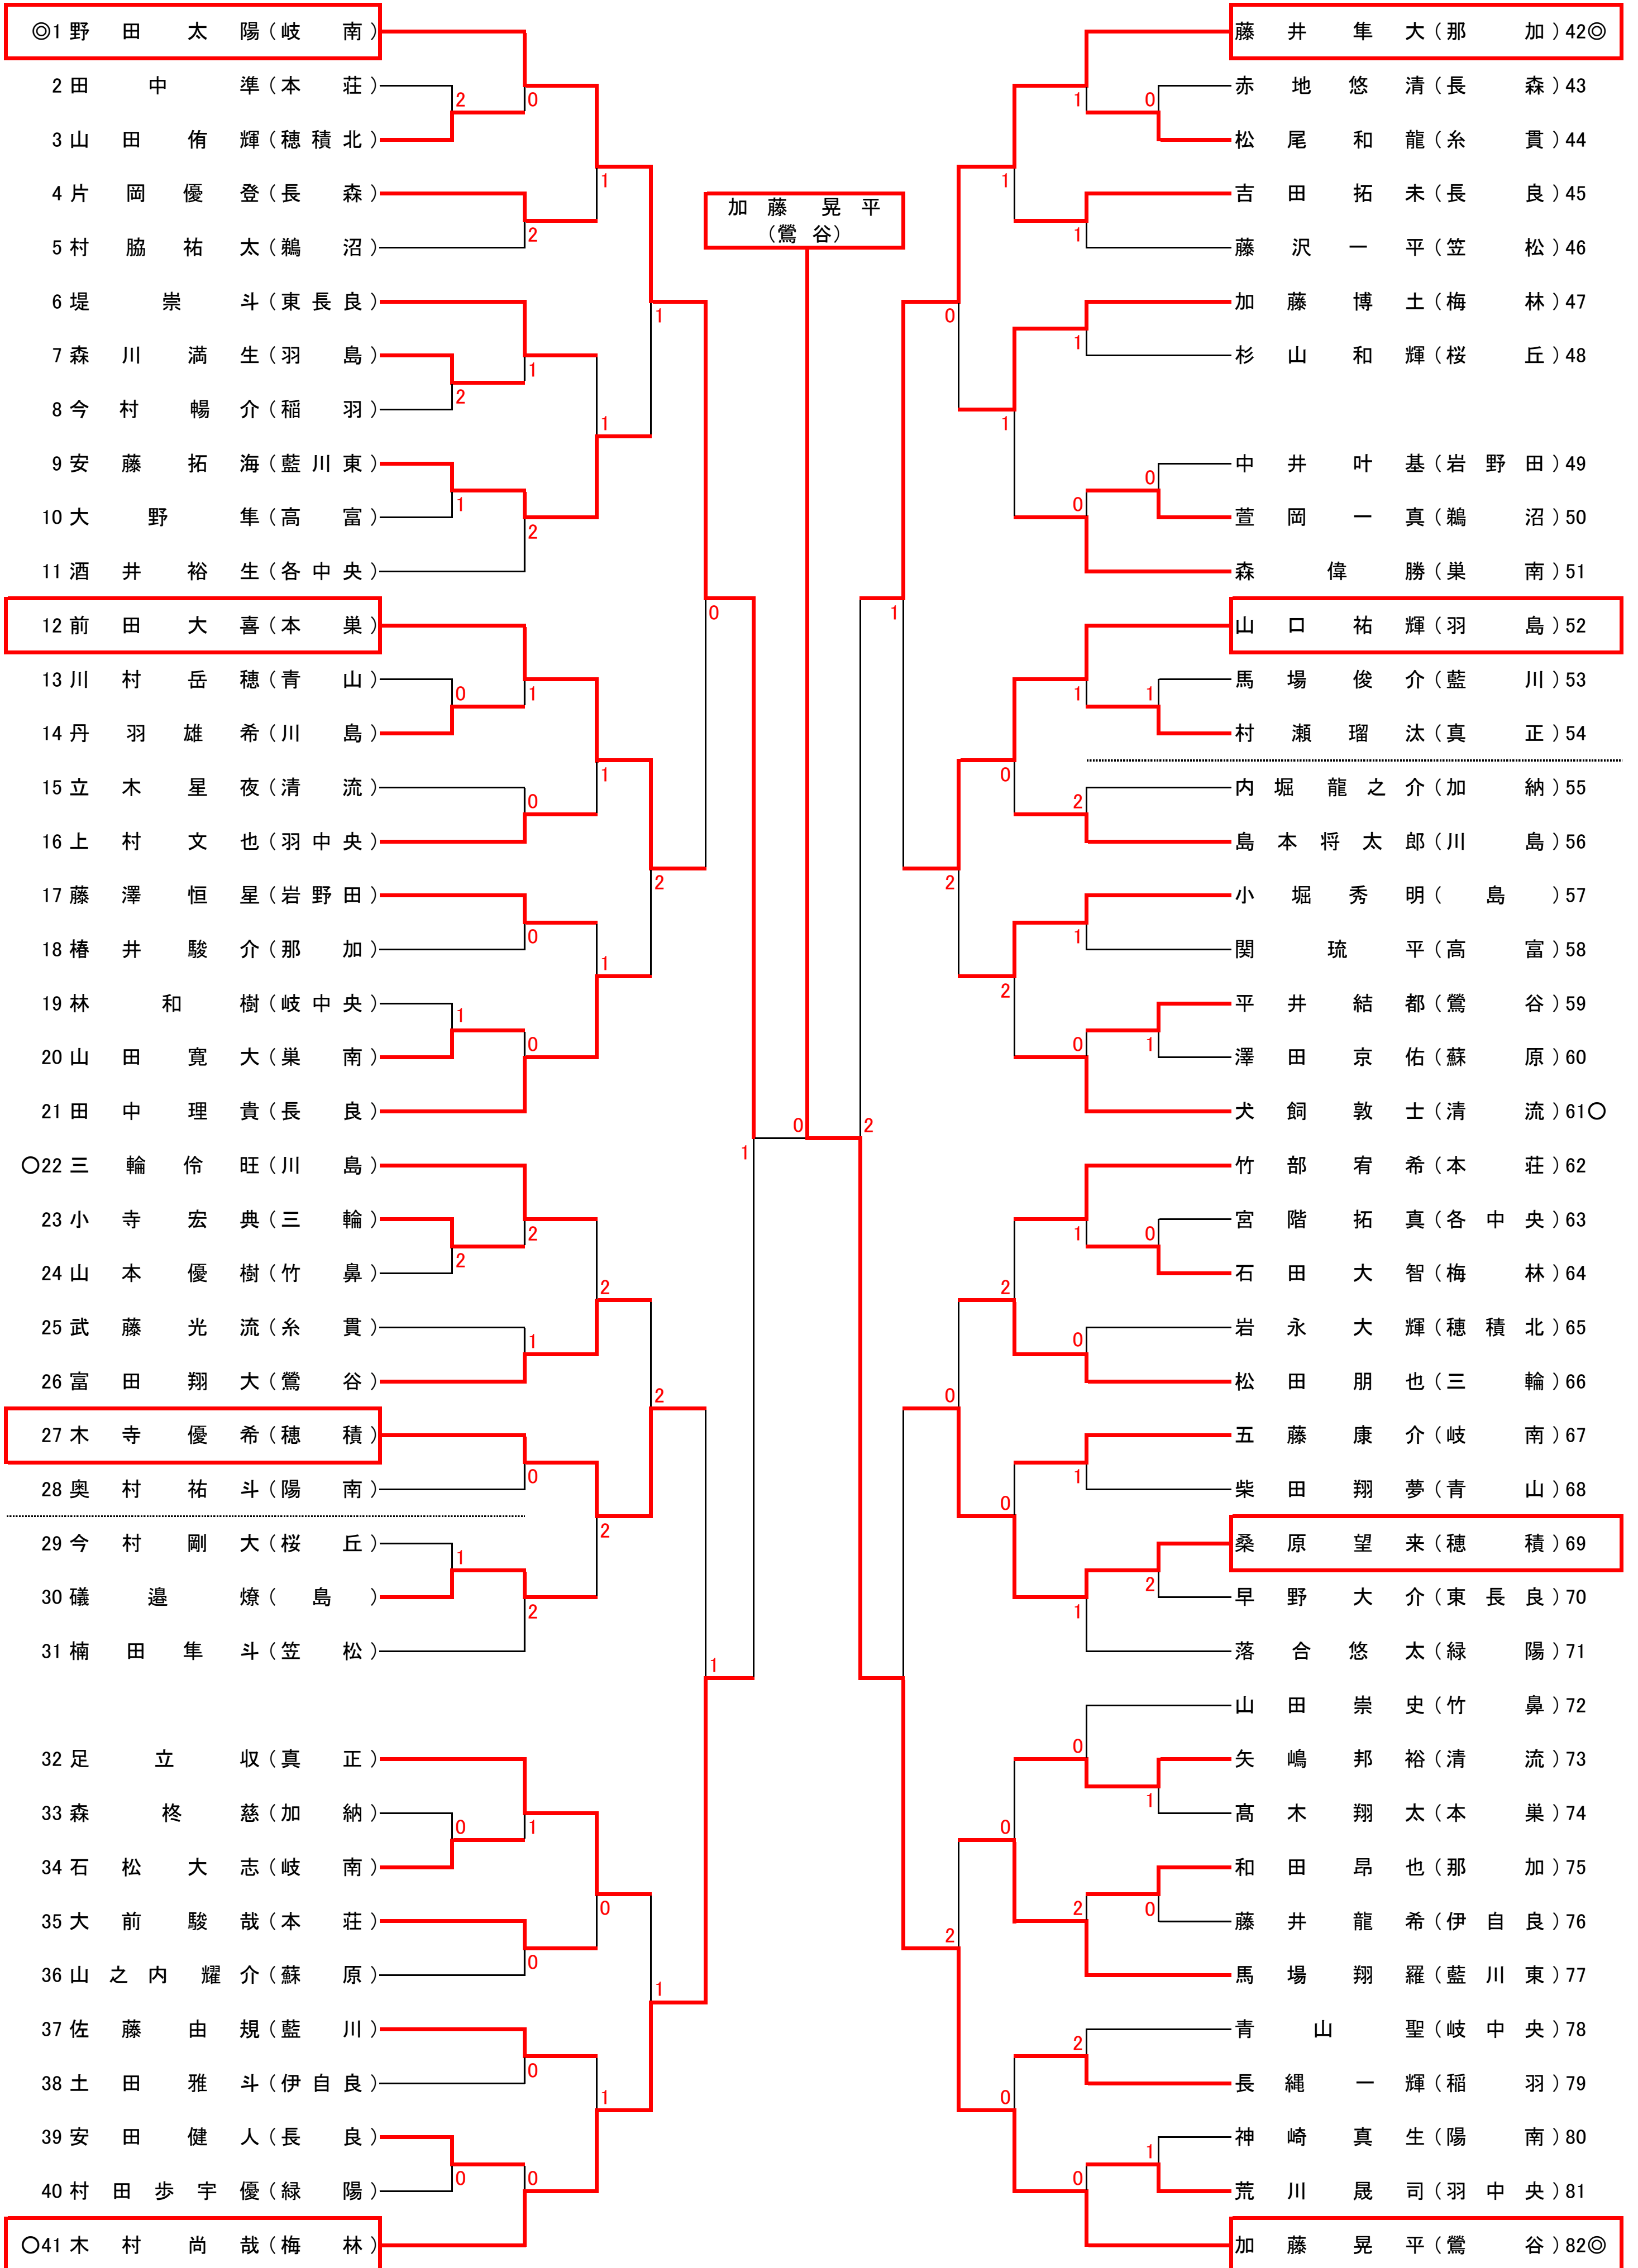

H27 岐阜県中学生ソフトテニス新人大会 岐阜地区大会 男子選手権シングルス部

平成27年 10月10日 場所:岐阜ファミリーパーク

H27 岐阜県中学生ソフトテニス新人大会 岐阜地区大会 男子一年生シングルス部

<競技上の諸注意>

- ①日本ソフトテニス連盟「ソフトテニスハンドブック」による。
- ②5ゲームマッチの相互審判で行う。
- ③顧問やコーチのベンチ入りはできない。
- ④若番の選手はジャッジペーパーを本部に取りに来る。
- ⑤審判の諸注意
 - ・第1試合の審判は組み合わせ表の番号に◎○がついている選手が行う。(◎:正審、○:副審)
 - ・選手は試合後、コートで審判を行う。(敗者:正審、勝者:副審)※正審をする学校の顧問が審判台の横に立つ。
 - ・試合終了後、審判(正審)がジャッジペーパーを本部まで届ける。

<会場利用上の諸注意>

- ①ゴミは各自で持ち帰る。(学校ごとで最終確認をする)
- ②自動販売機の使用は、生徒のみでは禁止とする。
- ③トイレは、本部横か野球場を使用する。
- ④貴重品の管理は各自で責任をもって行う。(置き引きに注意)
- ⑤本部の運営に妨げになるような場所に待機したりテントを張ったりしない。

H27 岐阜県中学生ソフトテニス 岐阜地区新人大会 女子選手権シングルス部の部

平成27年 10月10日 場所:岐阜ファミリーパーク

H27 岐阜県中学生ソフトテニス 岐阜地区新人大会 女子一年生シングルス部の部

平成27年 10月10日 場所:岐阜ファミリー

<競技上の諸注意>

- ①日本ソフトテニス連盟「ソフトテニスハンドブック」による。
- ②5ゲームマッチの相互審判で行う。
- ③顧問やコーチのベンチ入りはできない。
- ④若番の選手はジャッジペーパーを本部に取りに来る。
- ⑤審判の諸注意
 - ・第1試合の審判は組み合わせ表の番号に◎○がついている選手が行う。(◎:正審、○:副審)
 - ・選手は試合後、コートで審判を行う。(敗者:正審、勝者:副審)※正審をする学校の顧問が審判台の横に立つ。
 - ・試合終了後、審判(正審)がジャッジペーパーを本部まで届ける。