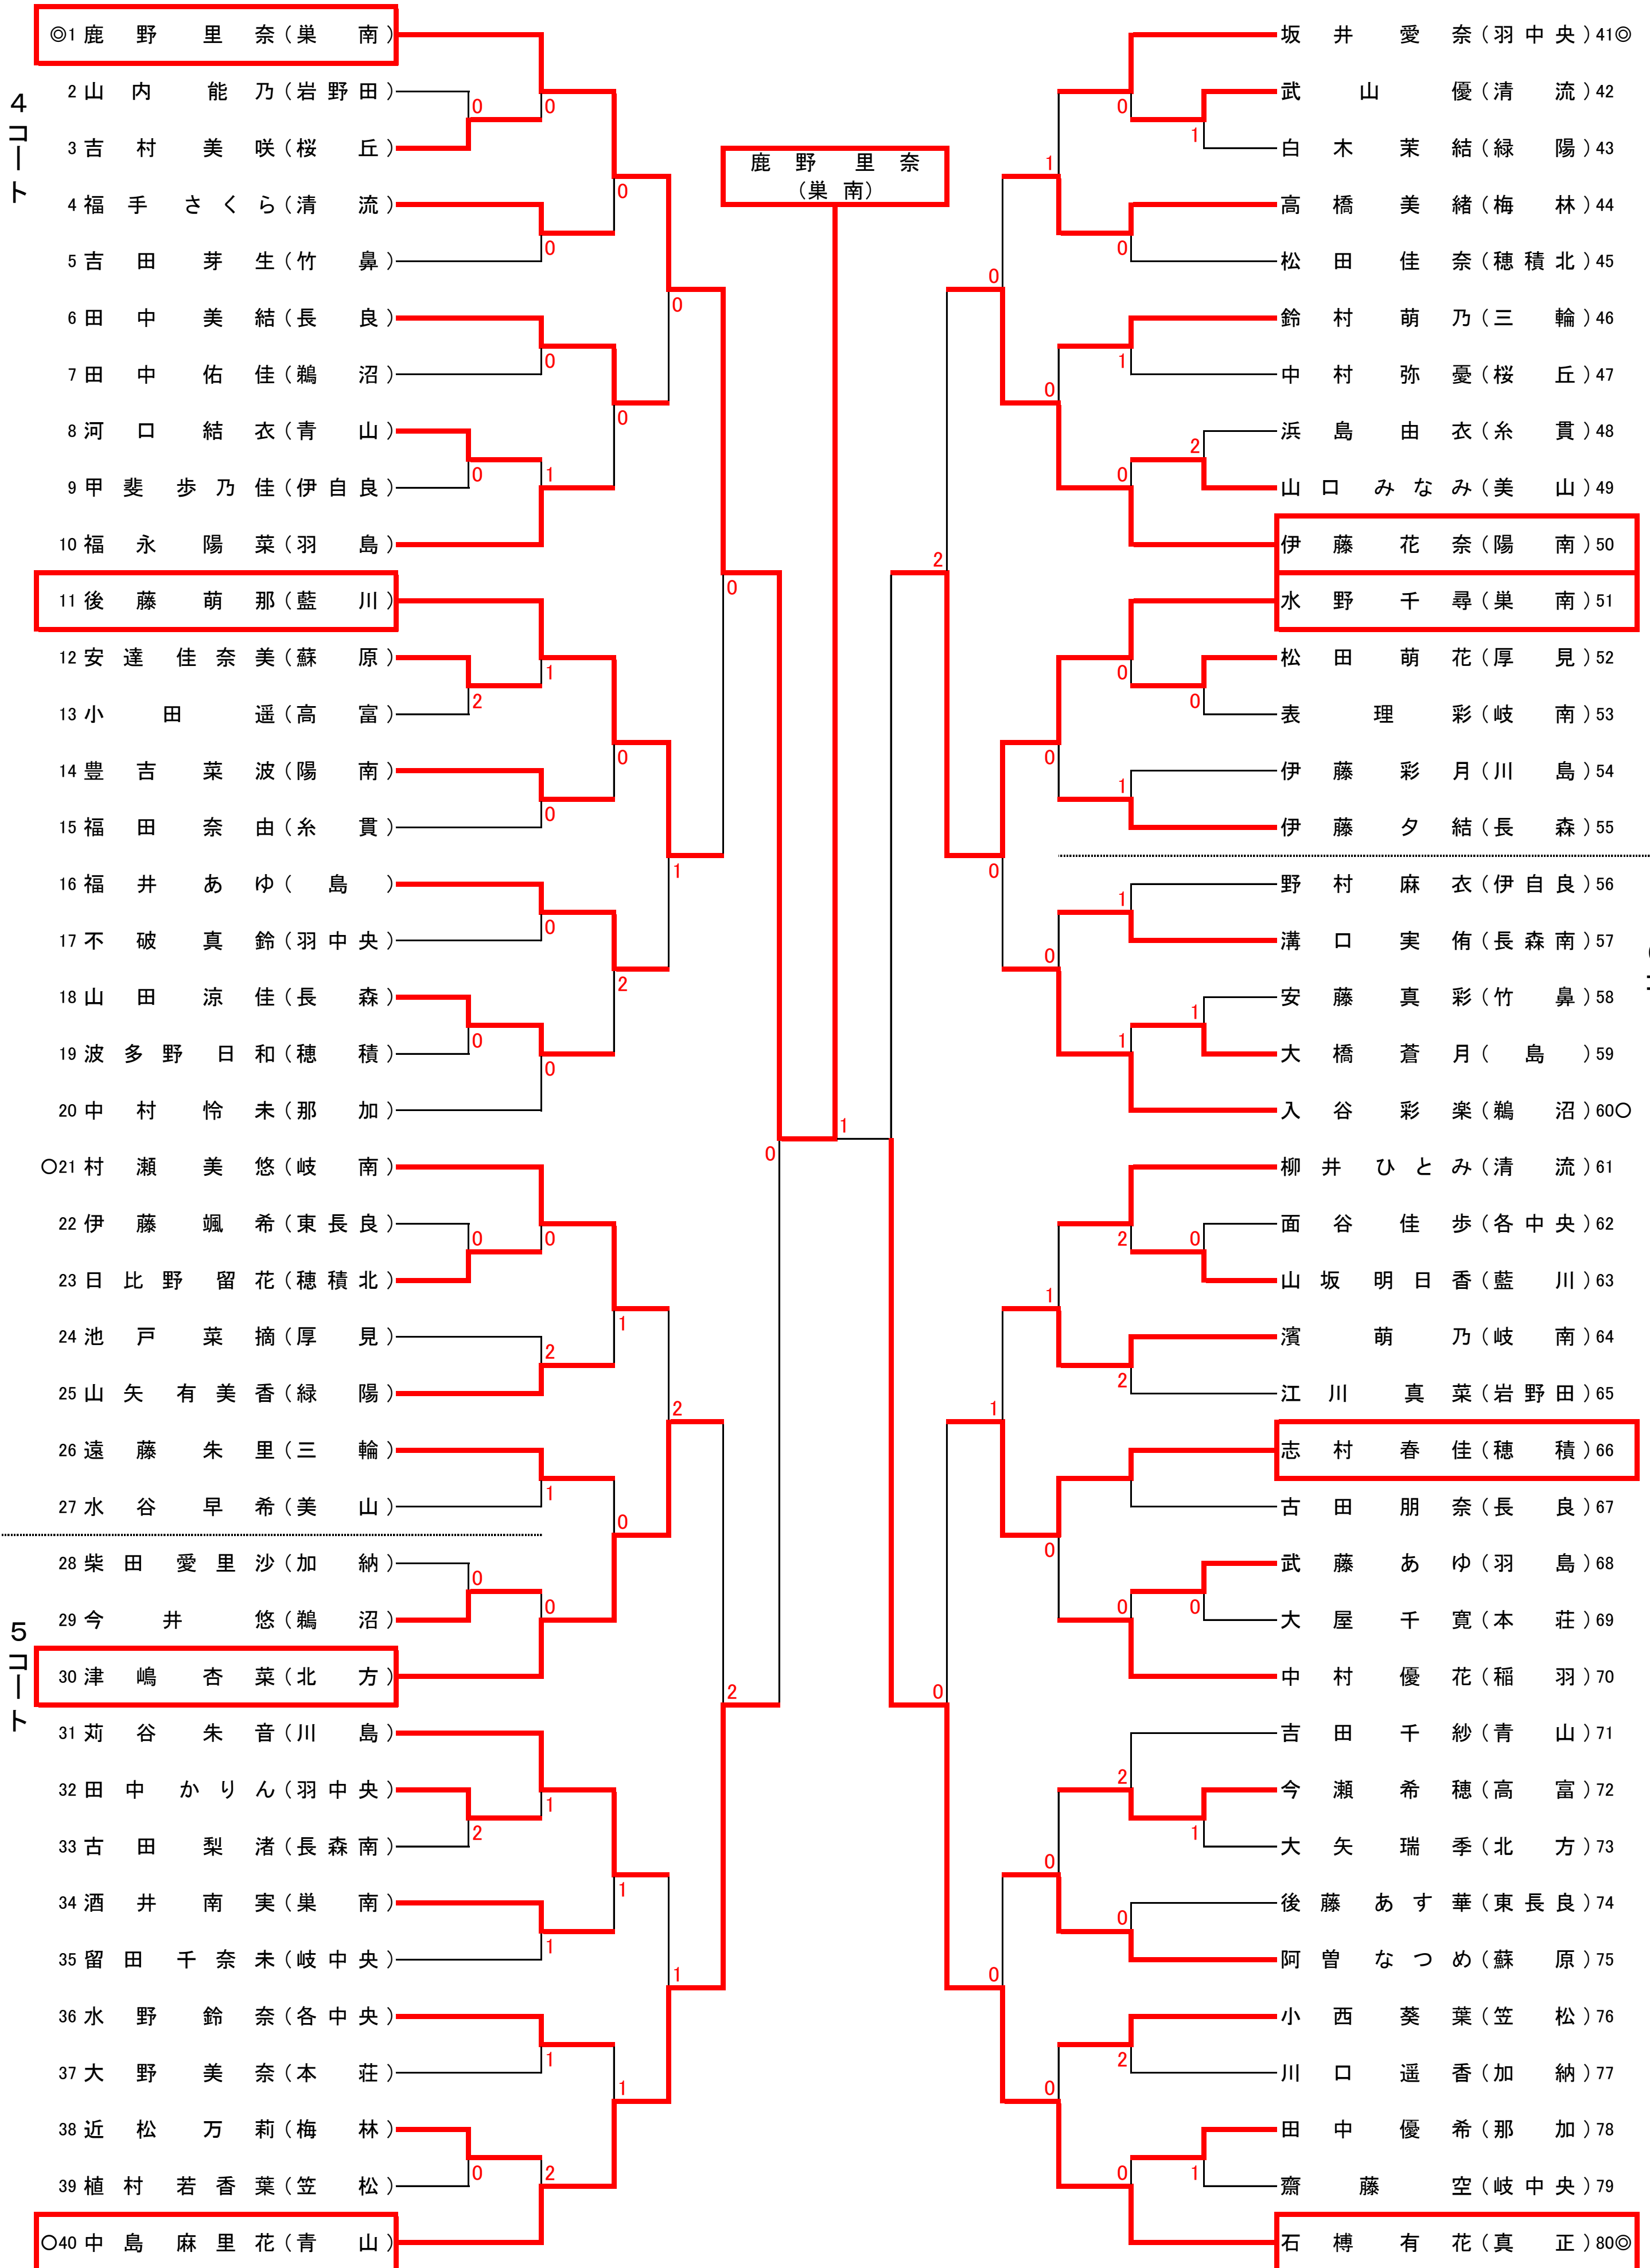

H27 岐阜県中学生ソフトテニス新人大会 岐阜地区大会 男子選手権シングルス部

平成27年 10月10日 場所:岐阜ファミリーパーク

H27 岐阜県中学生ソフトテニス新人大会 岐阜地区大会 男子一年生シングルス部

<競技上の諸注意>

- ①日本ソフトテニス連盟「ソフトテニスハンドブック」による。
- ②5ゲームマッチの相互審判で行う。
- ③顧問やコーチのベンチ入りはできない。
- ④若番の選手はジャッジペーパーを本部に取りに来る。
- ⑤審判の諸注意
 - ・第1試合の審判は組み合わせ表の番号に◎○がついている選手が行う。(◎:正審、○:副審)
 - ・選手は試合後、コートで審判を行う。(敗者:正審、勝者:副審)※正審をする学校の顧問が審判台の横に立つ。
 - ・試合終了後、審判(正審)がジャッジペーパーを本部まで届ける。

<会場利用上の諸注意>

- ①ゴミは各自で持ち帰る。(学校ごとで最終確認をする)
- ②自動販売機の使用は、生徒のみでは禁止とする。
- ③トイレは、本部横か野球場を使用する。
- ④貴重品の管理は各自で責任をもって行う。(置き引きに注意)
- ⑤本部の運営に妨げになるような場所に待機したりテントを張ったりしない。

H27 岐阜県中学生ソフトテニス 岐阜地区新人大会 女子選手権シングルス部の部

平成27年 10月10日 場所:岐阜ファミリーパーク

H27 岐阜県中学生ソフトテニス 岐阜地区新人大会 女子一年生シングルス部の部

平成27年 10月10日 場所:岐阜ファミリー

<競技上の諸注意>

- ①日本ソフトテニス連盟「ソフトテニスハンドブック」による。
- ②5ゲームマッチの相互審判で行う。
- ③顧問やコーチのベンチ入りはできない。
- ④若番の選手はジャッジペーパーを本部に取りに来る。
- ⑤審判の諸注意
 - ・第1試合の審判は組み合わせ表の番号に◎○がついている選手が行う。(◎:正審、○:副審)
 - ・選手は試合後、コートで審判を行う。(敗者:正審、勝者:副審)※正審をする学校の顧問が審判台の横に立つ。
 - ・試合終了後、審判(正審)がジャッジペーパーを本部まで届ける。