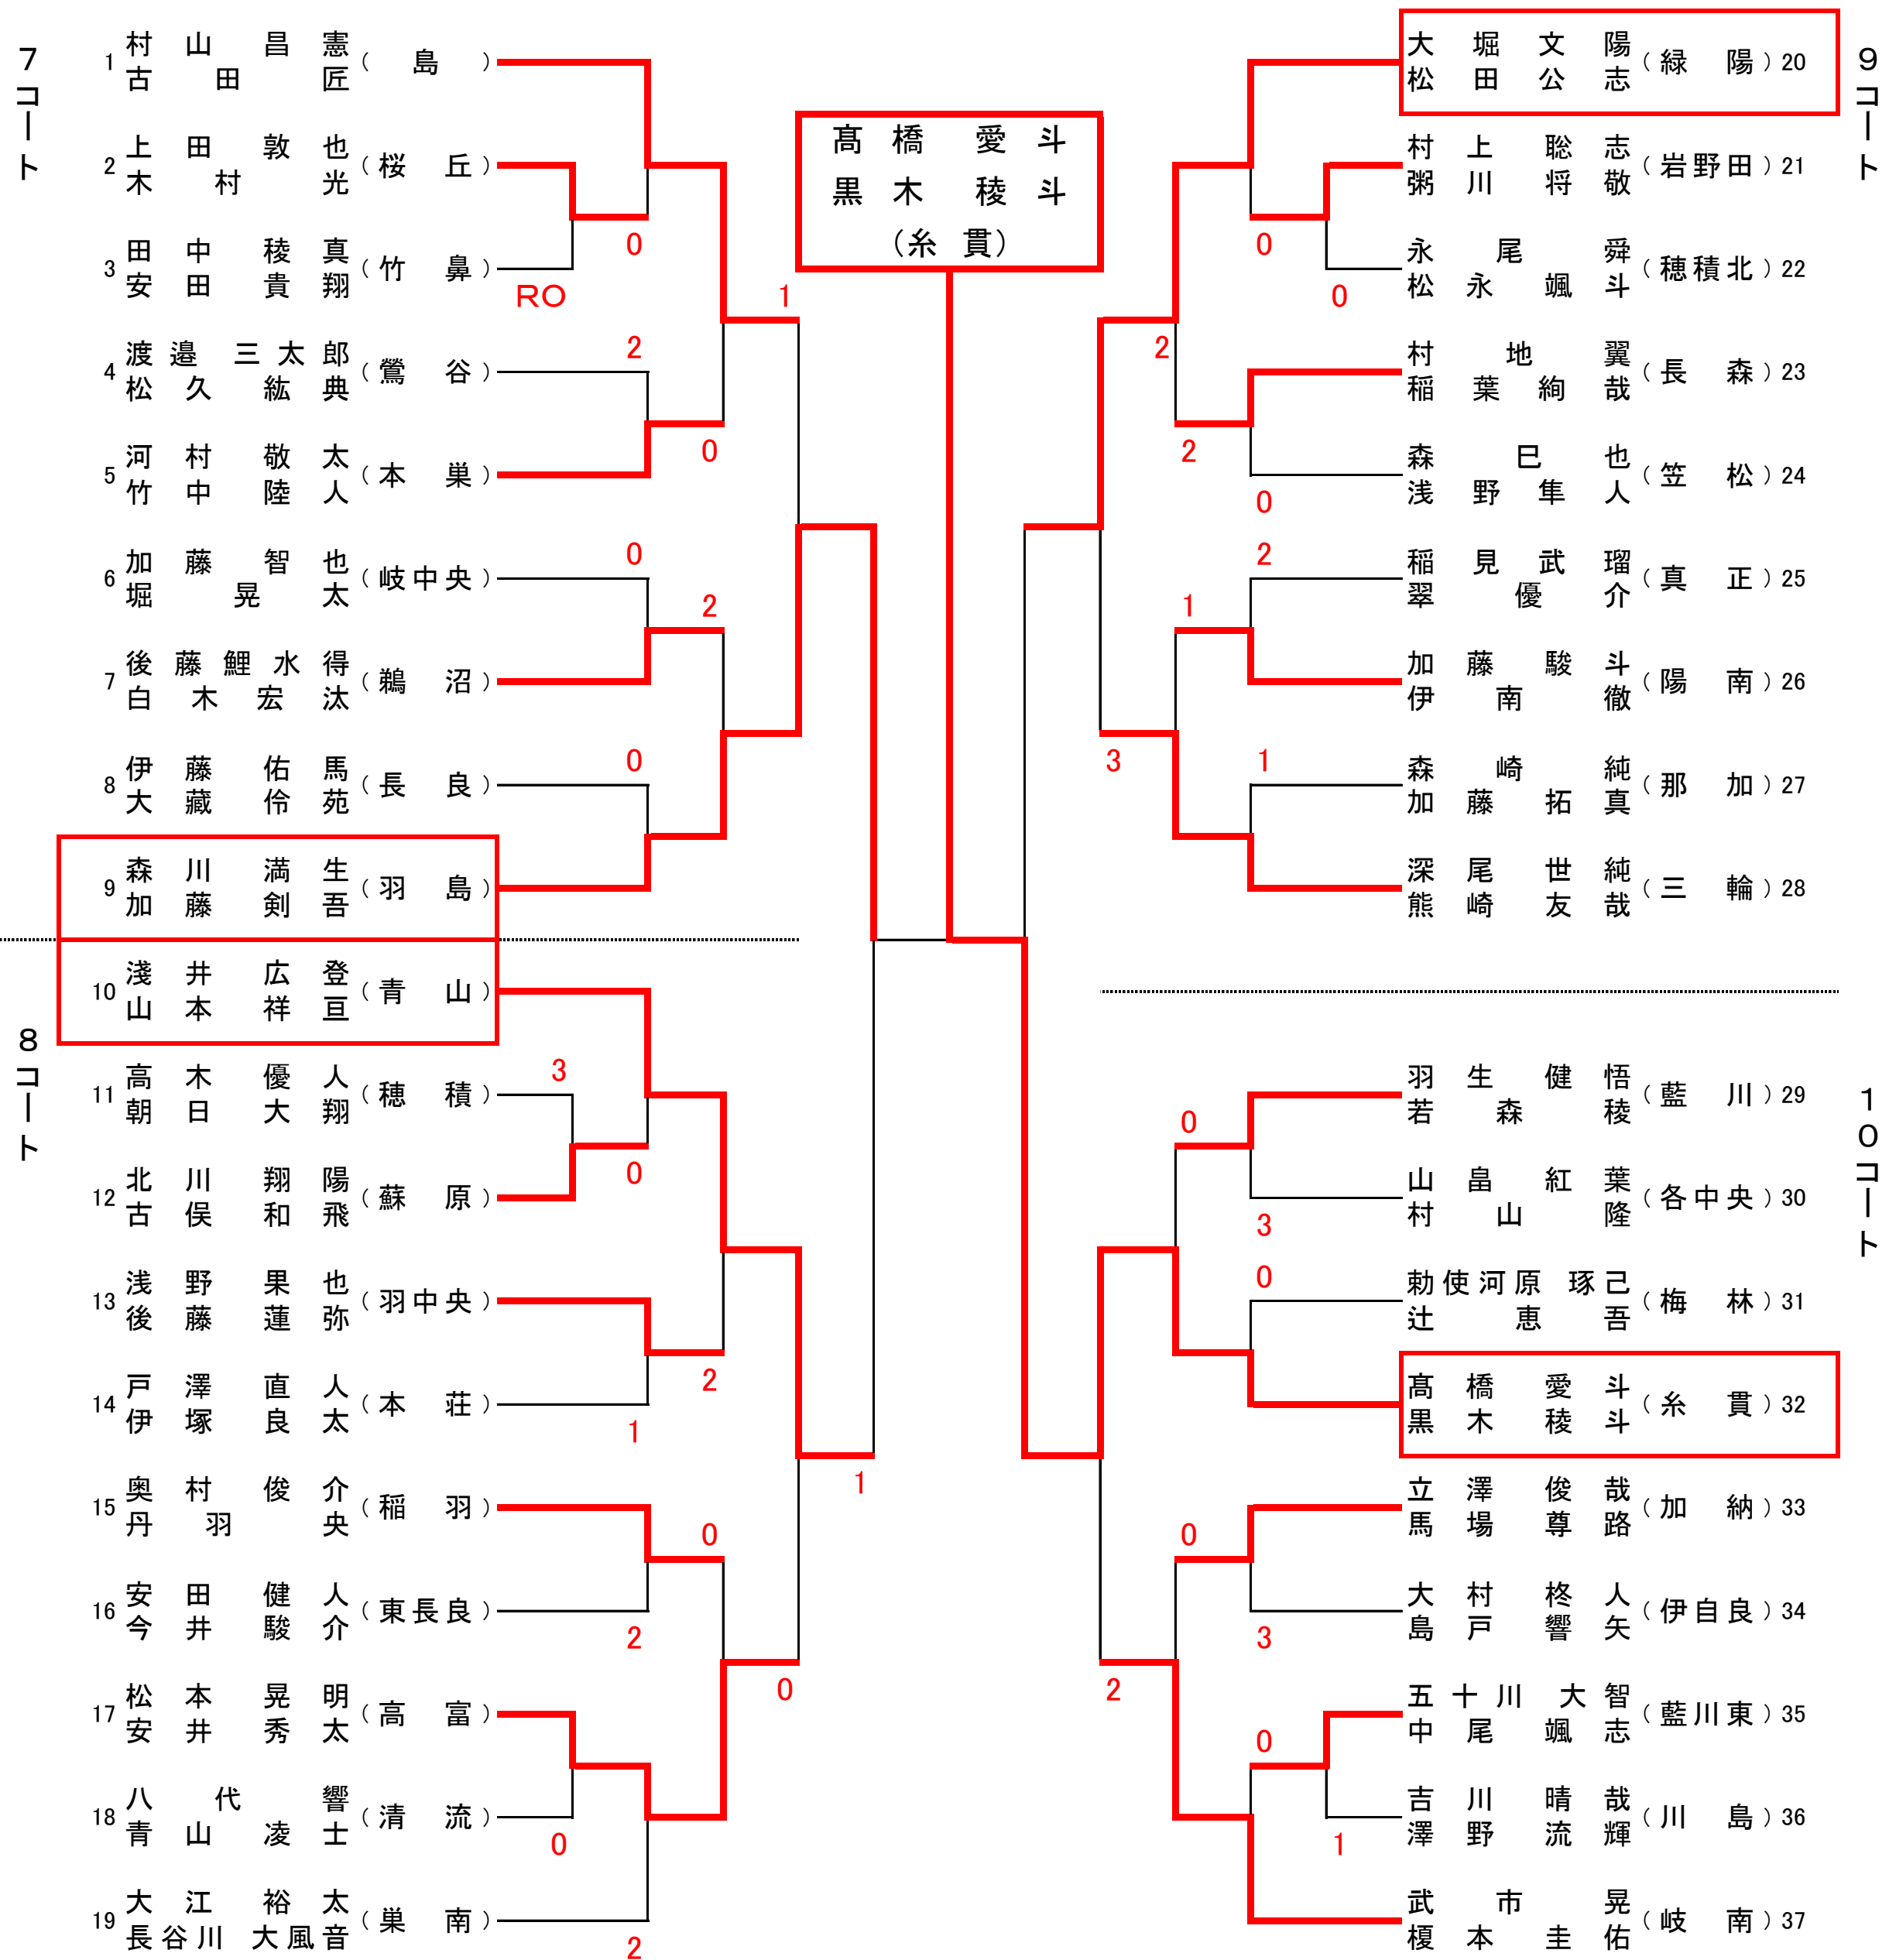

H27 岐阜県中学生ソフトテニス 岐阜地区新人大会 選手権男子の部

平成27年10月3日 場所:岐阜ファミリーパーク

H27 岐阜県中学生ソフトテニス 岐阜地区新人大会 1年生男子の部

平成27年10月3日 場所:岐阜ファミリーパーク

競技上の注意

- (1) 現行の日本ソフトテニス連盟ハンドブックによる7ゲームマッチで行う。
- (2) 敗者審判とする。(顧問の先生もしくはコーチ・保護者が必ず審判台の横に立つ)
- (3) ジャッジペーパーは、ベンチ入りまでに番号の小さい方が取りにくる。
- (4) 各コートのベンチは、番号の小さい方が北側、大きい方が南側とする。
- (5) 顧問やコーチのベンチ入りはできない。
- (6) 第一試合の審判は組み合わせに○のついている選手で行う。

会場利用上の注意

- (1) ゴミは学校ごとに持ち帰ること。
- (2) ジュースの自販機は生徒・選手だけでは利用しない。
- (3) トイレはテニスコート付近にあるもの、もしくは野球場のものを使用する。
- (4) コート以外でボールを使つての練習は、壁打ちコート以外は禁止とする。

H27 岐阜県中学生ソフトテニス 岐阜地区新人大会 選手権女子の部

平成27年10月4日 場所:岐阜ファミリーパーク

H27 岐阜県中学生ソフトテニス 岐阜地区新人大会 1年生女子の部

平成27年10月4日 場所:岐阜ファミリーパーク

競技上の注意

- (1) 現行の日本ソフトテニス連盟ハンドブックによる7ゲームマッチで行う。
- (2) 敗者審判とする。(顧問の先生もしくはコーチ・保護者が必ず審判台の横に立つ)
- (3) ジャッジペーパーは、ベンチ入りまでに番号の小さい方が取りにくる。
- (4) 各コートのベンチは、番号の小さい方が北側、大きい方が南側とする。
- (5) 顧問やコーチのベンチ入りはできない。
- (6) 第一試合の審判は組み合わせに○のついている選手で行う。