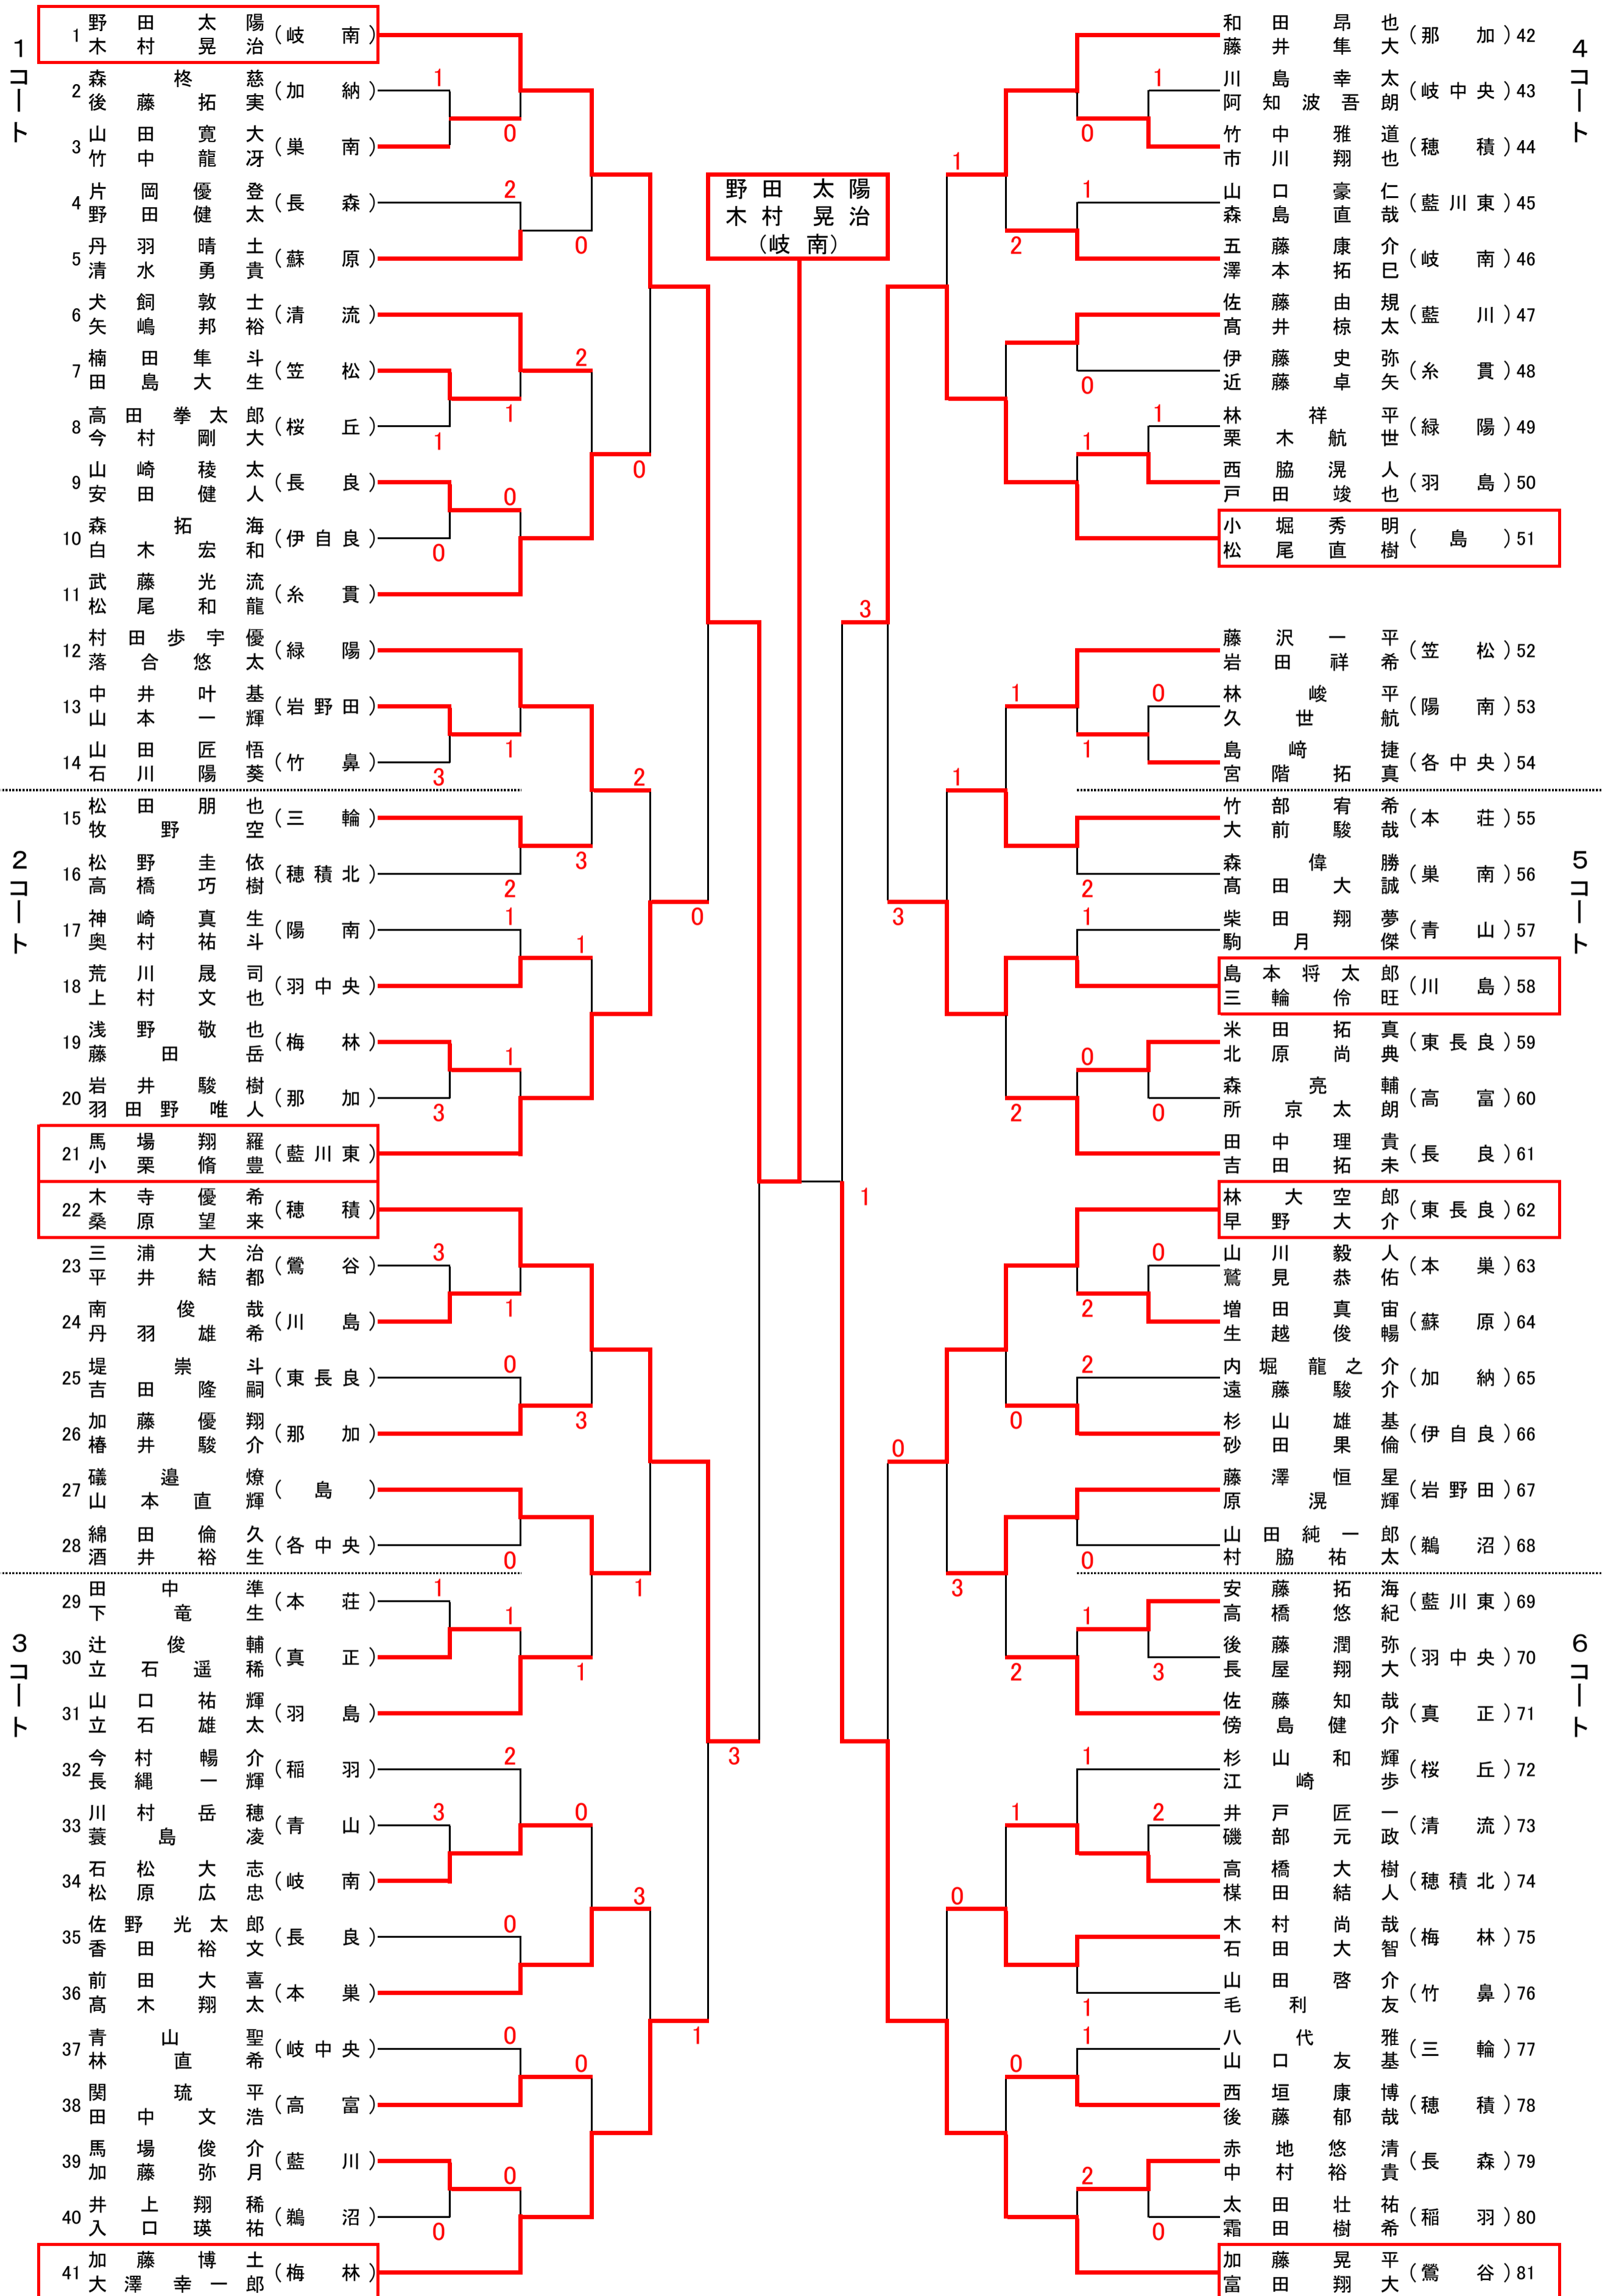

H27 岐阜県中学生ソフトテニス 岐阜地区新人大会 選手権男子の部

平成27年10月3日 場所:岐阜ファミリーパーク

H27 岐阜県中学生ソフトテニス 岐阜地区新人大会 1年生男子の部

平成27年10月3日 場所:岐阜ファミリーパーク

競技上の注意

- (1) 現行の日本ソフトテニス連盟ハンドブックによる7ゲームマッチで行う。
- (2) 敗者審判とする。(顧問の先生もしくはコーチ・保護者が必ず審判台の横に立つ)
- (3) ジャッジペーパーは、ベンチ入りまでに番号の小さい方が取りにくる。
- (4) 各コートのベンチは、番号の小さい方が北側、大きい方が南側とする。
- (5) 顧問やコーチのベンチ入りはできない。
- (6) 第一試合の審判は組み合わせに○のついている選手で行う。

会場利用上の注意

- (1) ゴミは学校ごとに持ち帰ること。
- (2) ジュースの自販機は生徒・選手だけでは利用しない。
- (3) トイレはテニスコート付近にあるもの、もしくは野球場のものを使用する。
- (4) コート以外でボールを使つての練習は、壁打ちコート以外は禁止とする。

H27 岐阜県中学生ソフトテニス 岐阜地区新人大会 選手権女子の部

平成27年10月4日 場所:岐阜ファミリーパーク

H27 岐阜県中学生ソフトテニス 岐阜地区新人大会 1年生女子の部

平成27年10月4日 場所:岐阜ファミリーパーク

競技上の注意

- (1) 現行の日本ソフトテニス連盟ハンドブックによる7ゲームマッチで行う。
- (2) 敗者審判とする。(顧問の先生もしくはコーチ・保護者が必ず審判台の横に立つ)
- (3) ジャッジペーパーは、ベンチ入りまでに番号の小さい方が取りにくる。
- (4) 各コートのベンチは、番号の小さい方が北側、大きい方が南側とする。
- (5) 顧問やコーチのベンチ入りはできない。
- (6) 第一試合の審判は組み合わせに○のついている選手で行う。