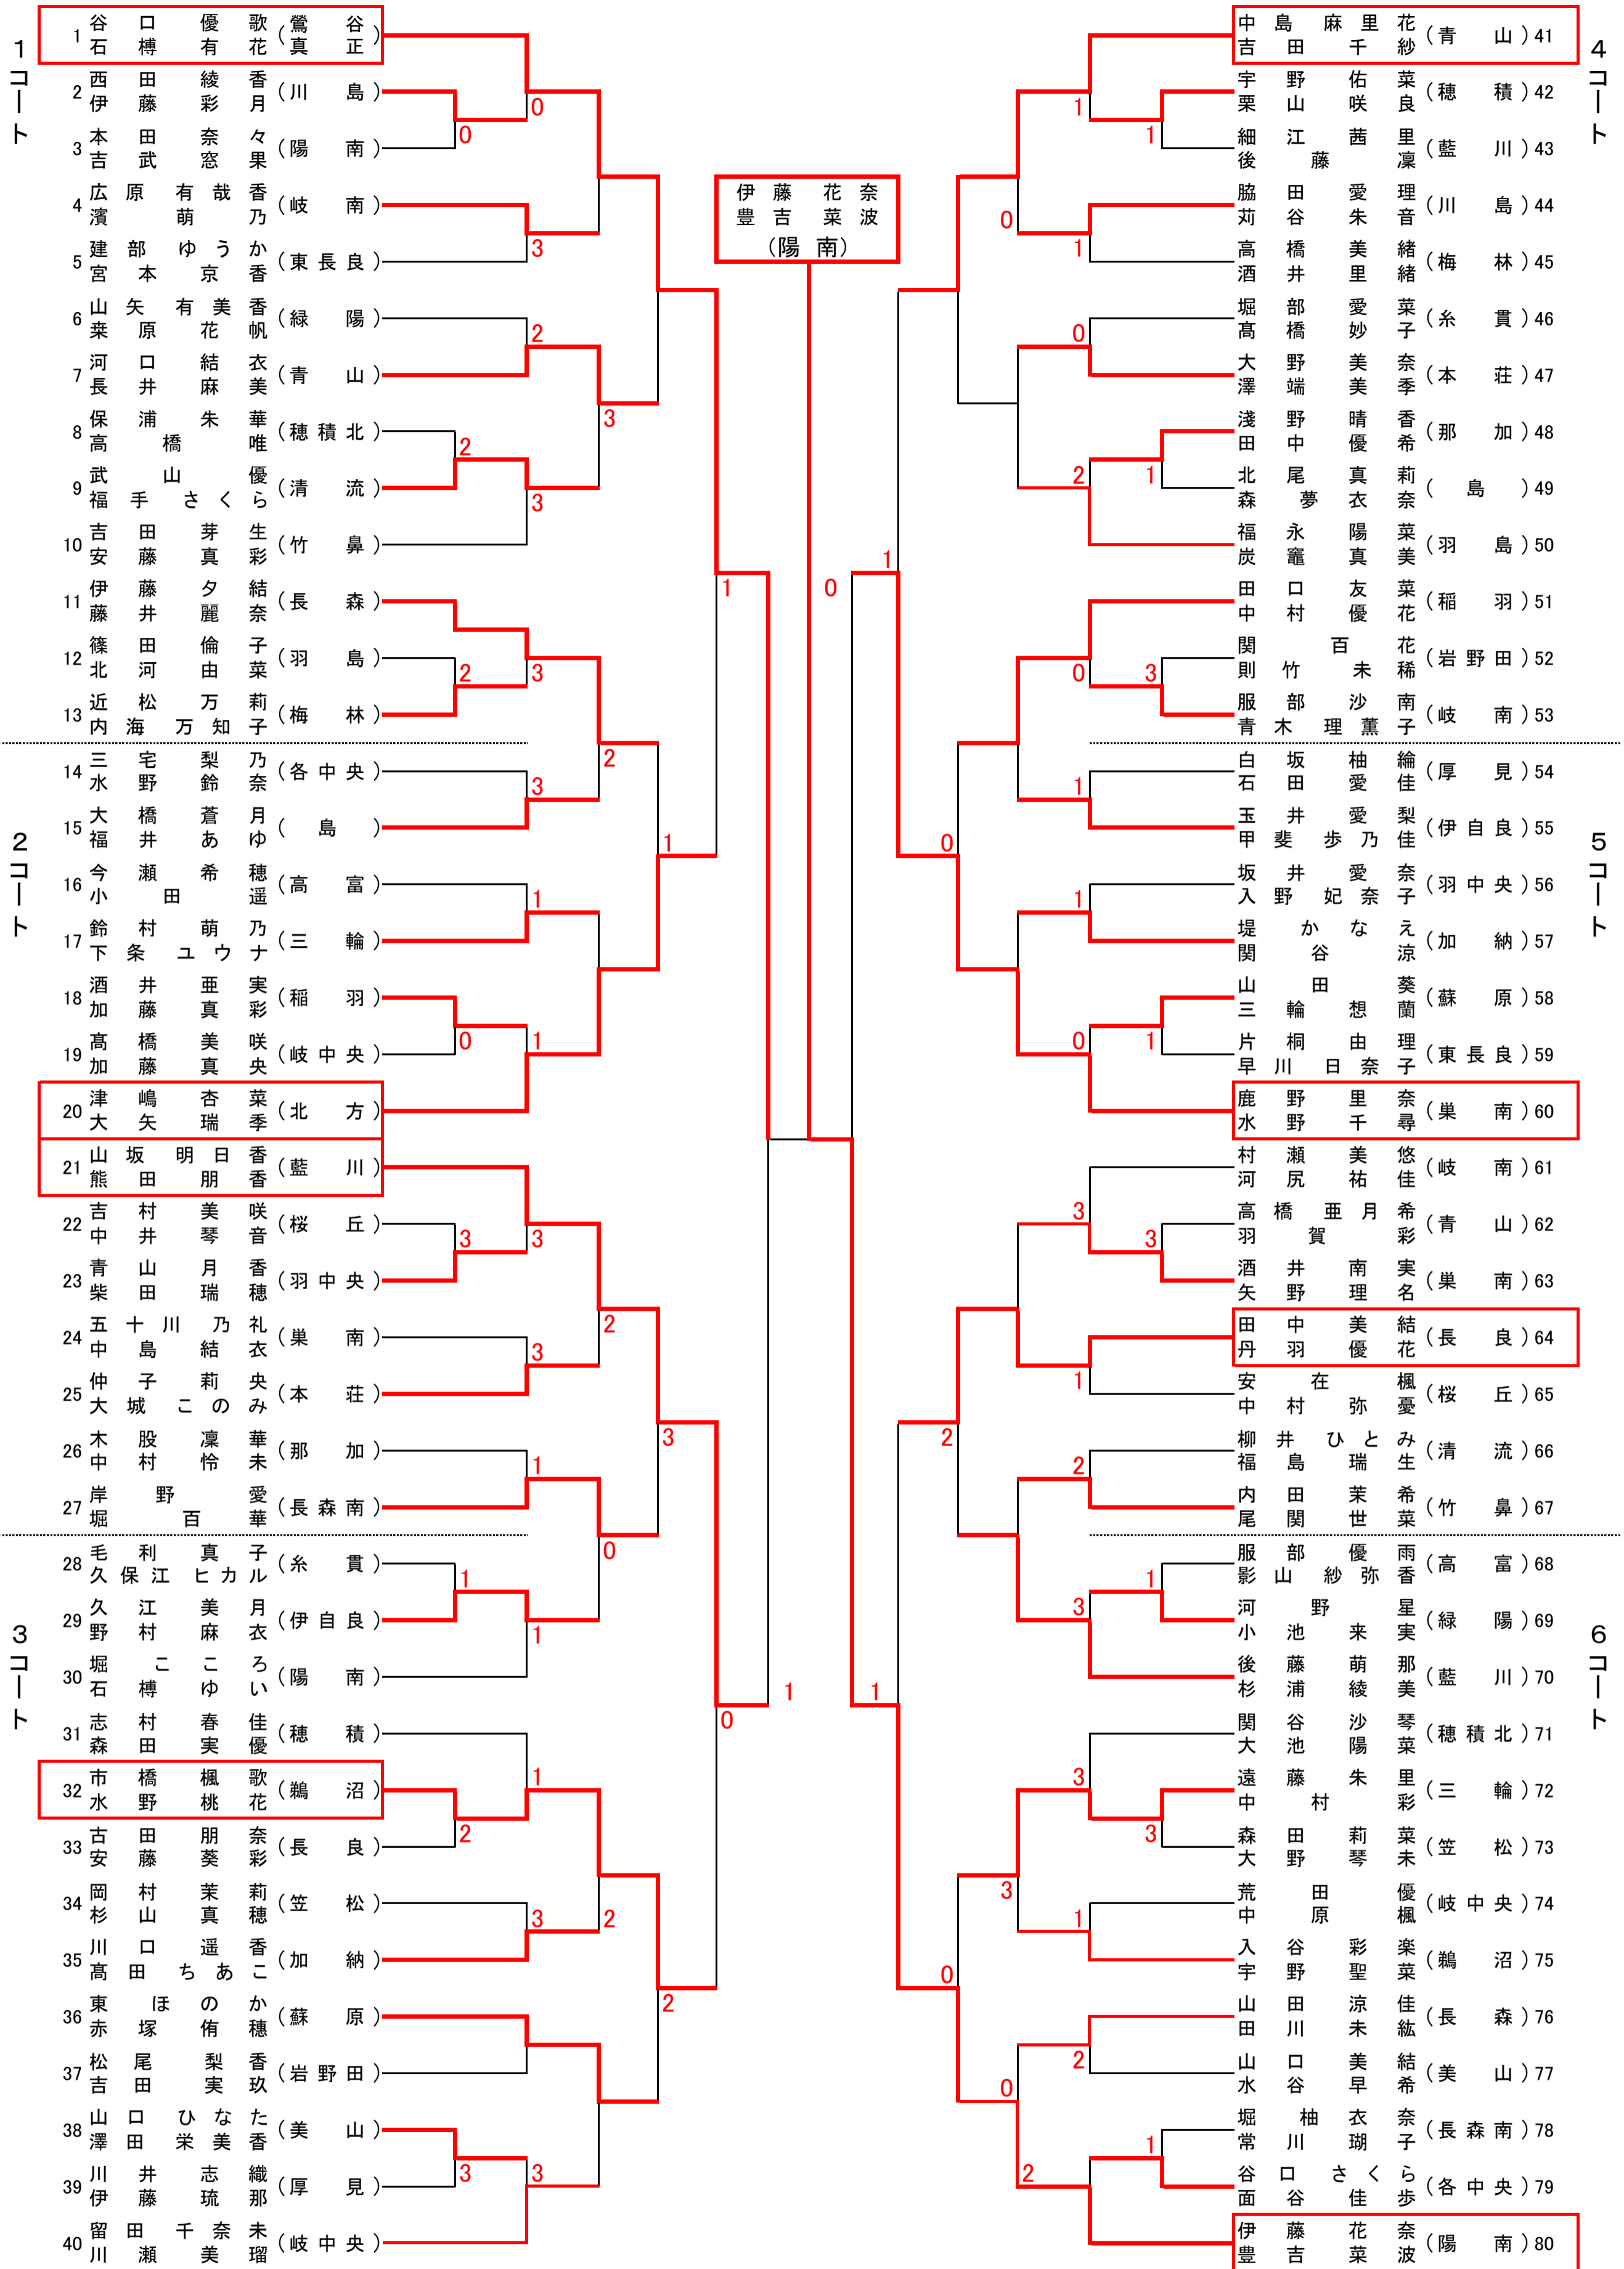

H27 岐阜県中学生ソフトテニス 岐阜地区新人大会 選手権男子の部

平成27年10月3日 場所:岐阜ファミリーパーク

H27 岐阜県中学生ソフトテニス 岐阜地区新人大会 1年生男子の部

平成27年10月3日 場所:岐阜ファミリーパーク

競技上の注意

- (1) 現行の日本ソフトテニス連盟ハンドブックによる7ゲームマッチで行う。
- (2) 敗者審判とする。(顧問の先生もしくはコーチ・保護者が必ず審判台の横に立つ)
- (3) ジャッジペーパーは、ベンチ入りまでに番号の小さい方が取りにくる。
- (4) 各コートのベンチは、番号の小さい方が北側、大きい方が南側とする。
- (5) 顧問やコーチのベンチ入りはできない。
- (6) 第一試合の審判は組み合わせに○のついている選手で行う。

会場利用上の注意

- (1) ゴミは学校ごとに持ち帰ること。
- (2) ジュースの自販機は生徒・選手だけでは利用しない。
- (3) トイレはテニスコート付近にあるもの、もしくは野球場のものを使用する。
- (4) コート以外でボールを使つての練習は、壁打ちコート以外は禁止とする。

H27 岐阜県中学生ソフトテニス 岐阜地区新人大会 選手権女子の部

平成27年10月4日 場所:岐阜ファミリーパーク

H27 岐阜県中学生ソフトテニス 岐阜地区新人大会 1年生女子の部

平成27年10月4日 場所:岐阜ファミリーパーク

競技上の注意

- (1) 現行の日本ソフトテニス連盟ハンドブックによる7ゲームマッチで行う。
- (2) 敗者審判とする。(顧問の先生もしくはコーチ・保護者が必ず審判台の横に立つ)
- (3) ジャッジペーパーは、ベンチ入りまでに番号の小さい方が取りにくる。
- (4) 各コートのベンチは、番号の小さい方が北側、大きい方が南側とする。
- (5) 顧問やコーチのベンチ入りはできない。
- (6) 第一試合の審判は組み合わせに○のついている選手で行う。