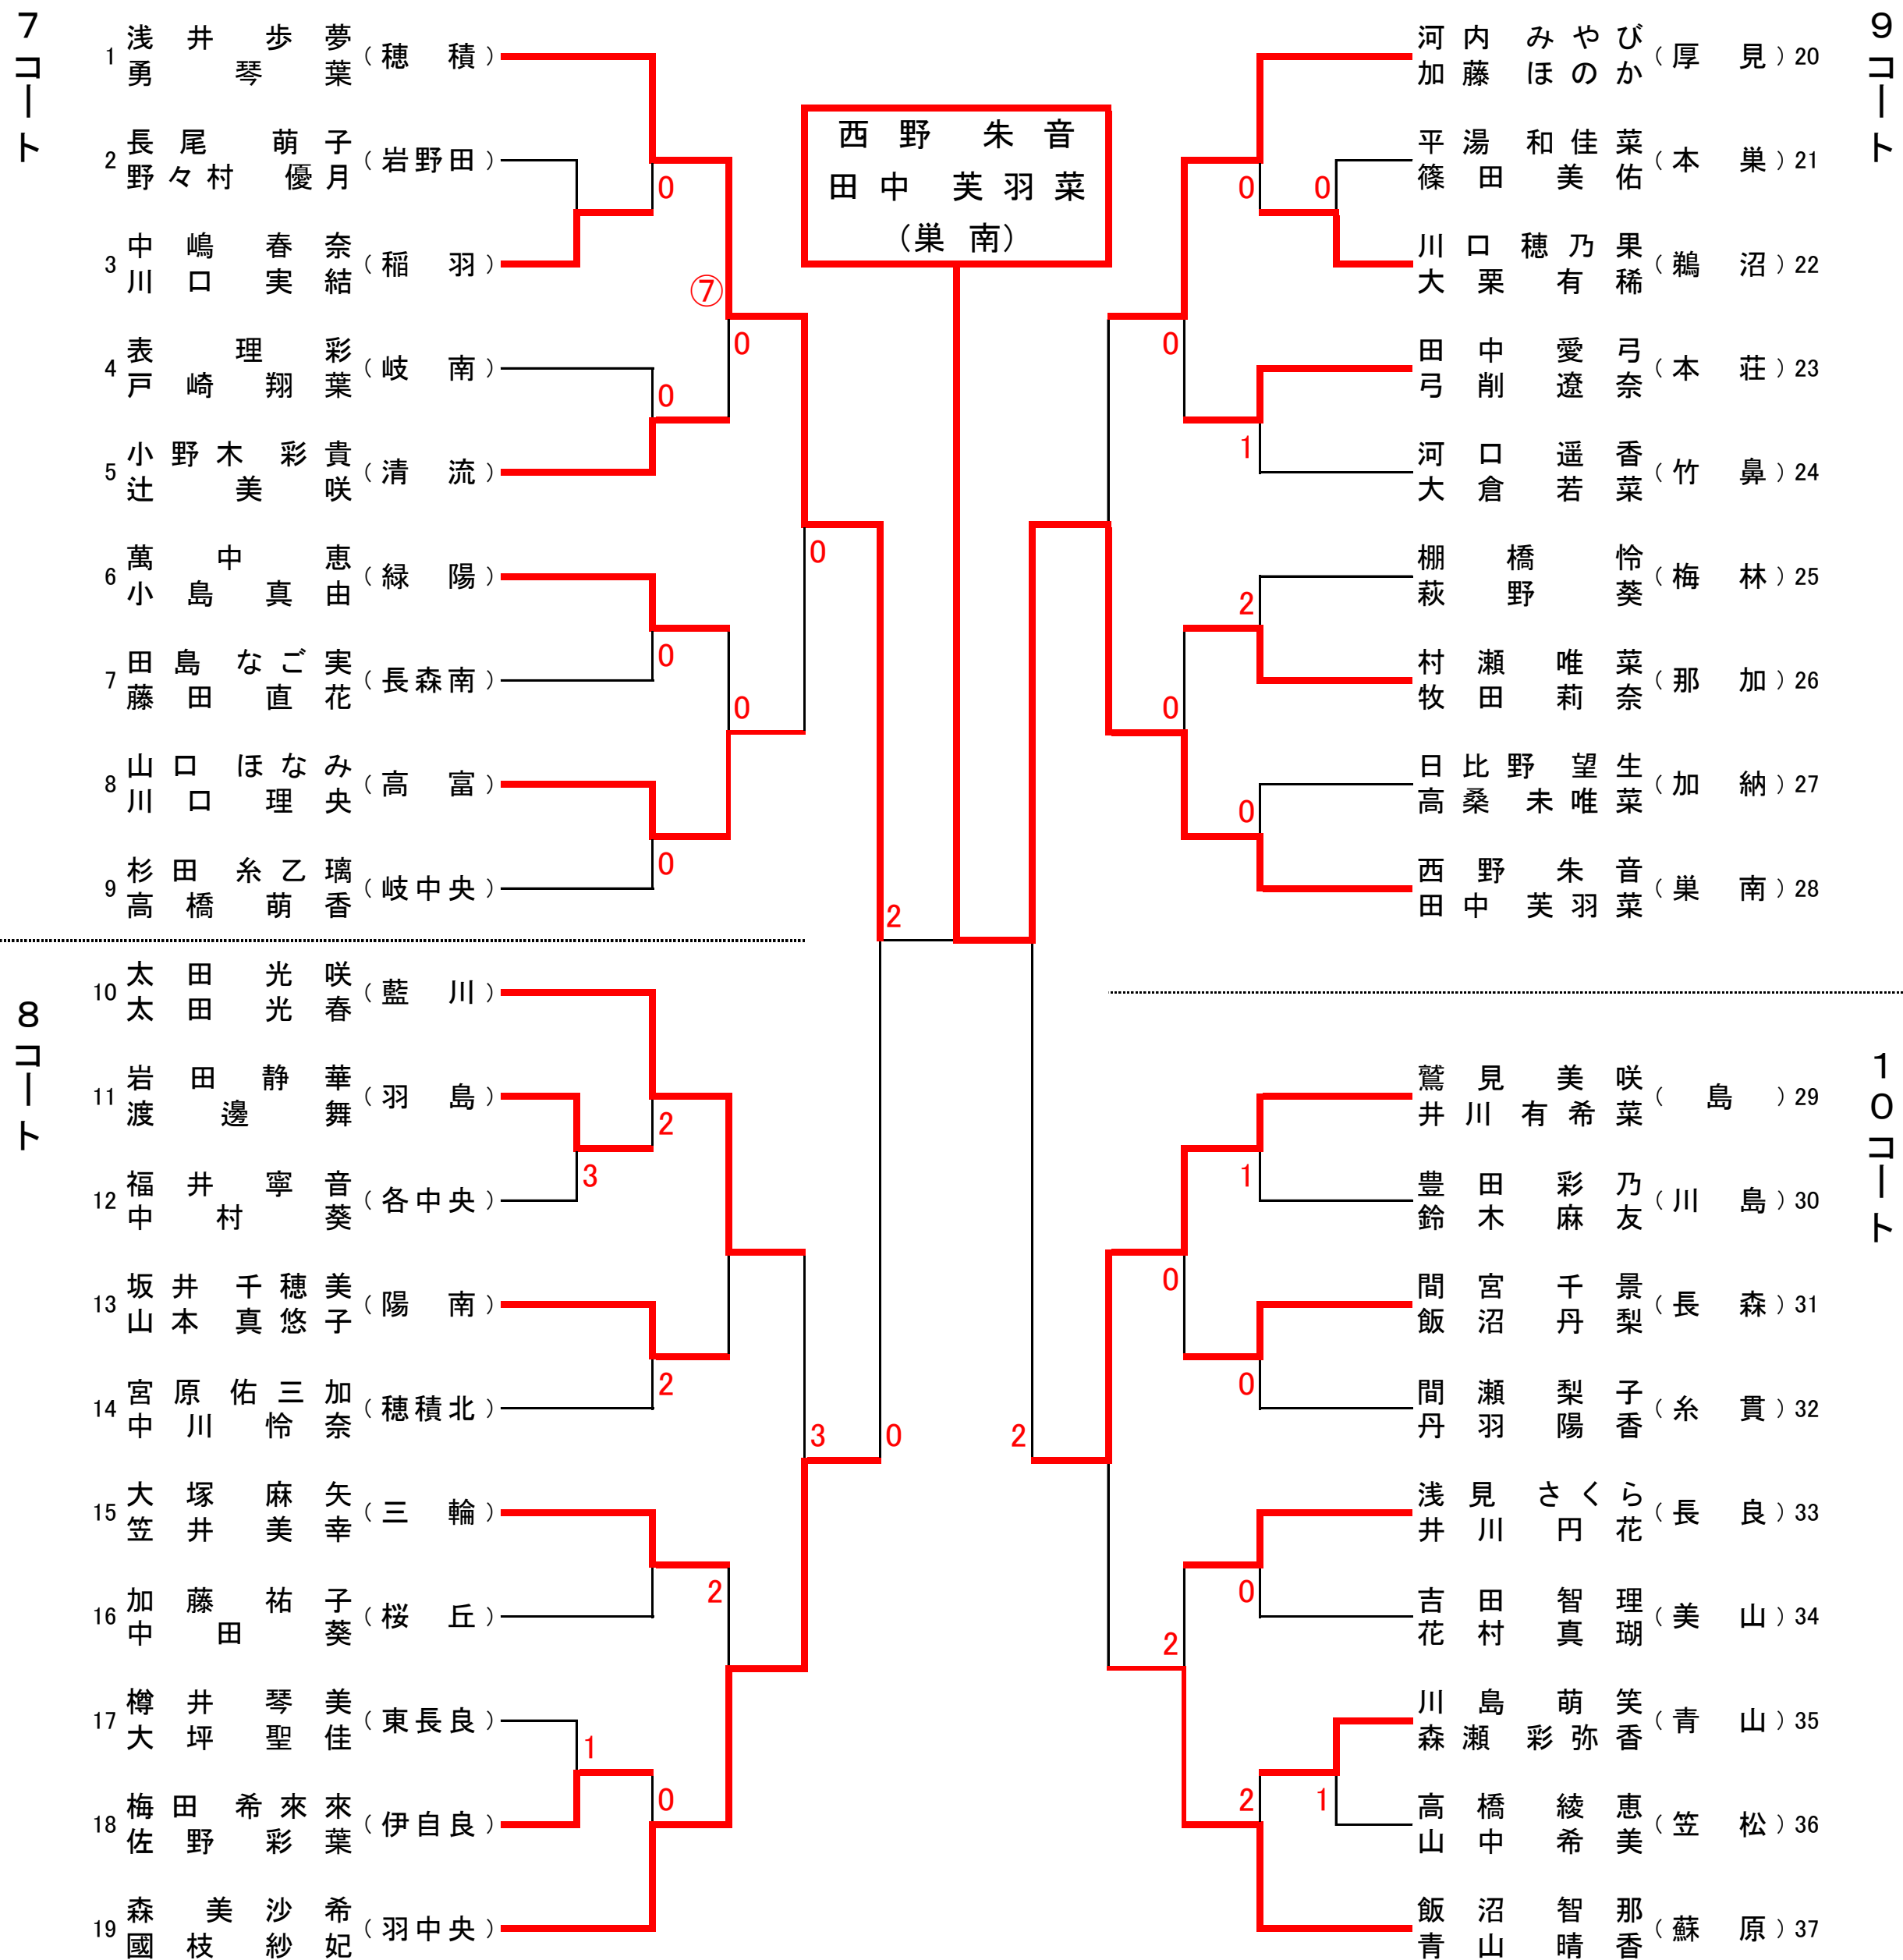

H27 岐阜県中学生ソフトテニス 岐阜地区新人大会 選手権男子の部

平成27年10月3日 場所:岐阜ファミリーパーク

H27 岐阜県中学生ソフトテニス 岐阜地区新人大会 1年生男子の部

平成27年10月3日 場所:岐阜ファミリーパーク

競技上の注意

- (1) 現行の日本ソフトテニス連盟ハンドブックによる7ゲームマッチで行う。
- (2) 敗者審判とする。(顧問の先生もしくはコーチ・保護者が必ず審判台の横に立つ)
- (3) ジャッジペーパーは、ベンチ入りまでに番号の小さい方が取りにくる。
- (4) 各コートのベンチは、番号の小さい方が北側、大きい方が南側とする。
- (5) 顧問やコーチのベンチ入りはできない。
- (6) 第一試合の審判は組み合わせに○のついている選手で行う。

会場利用上の注意

- (1) ゴミは学校ごとに持ち帰ること。
- (2) ジュースの自販機は生徒・選手だけでは利用しない。
- (3) トイレはテニスコート付近にあるもの、もしくは野球場のものを使用する。
- (4) コート以外でボールを使つての練習は、壁打ちコート以外は禁止とする。

H27 岐阜県中学生ソフトテニス 岐阜地区新人大会 選手権女子の部

平成27年10月4日 場所:岐阜ファミリーパーク

H27 岐阜県中学生ソフトテニス 岐阜地区新人大会 1年生女子の部

平成27年10月4日 場所:岐阜ファミリーパーク

競技上の注意

- (1) 現行の日本ソフトテニス連盟ハンドブックによる7ゲームマッチで行う。
- (2) 敗者審判とする。(顧問の先生もしくはコーチ・保護者が必ず審判台の横に立つ)
- (3) ジャッジペーパーは、ベンチ入りまでに番号の小さい方が取りにくる。
- (4) 各コートのベンチは、番号の小さい方が北側、大きい方が南側とする。
- (5) 顧問やコーチのベンチ入りはできない。
- (6) 第一試合の審判は組み合わせに○のついている選手で行う。