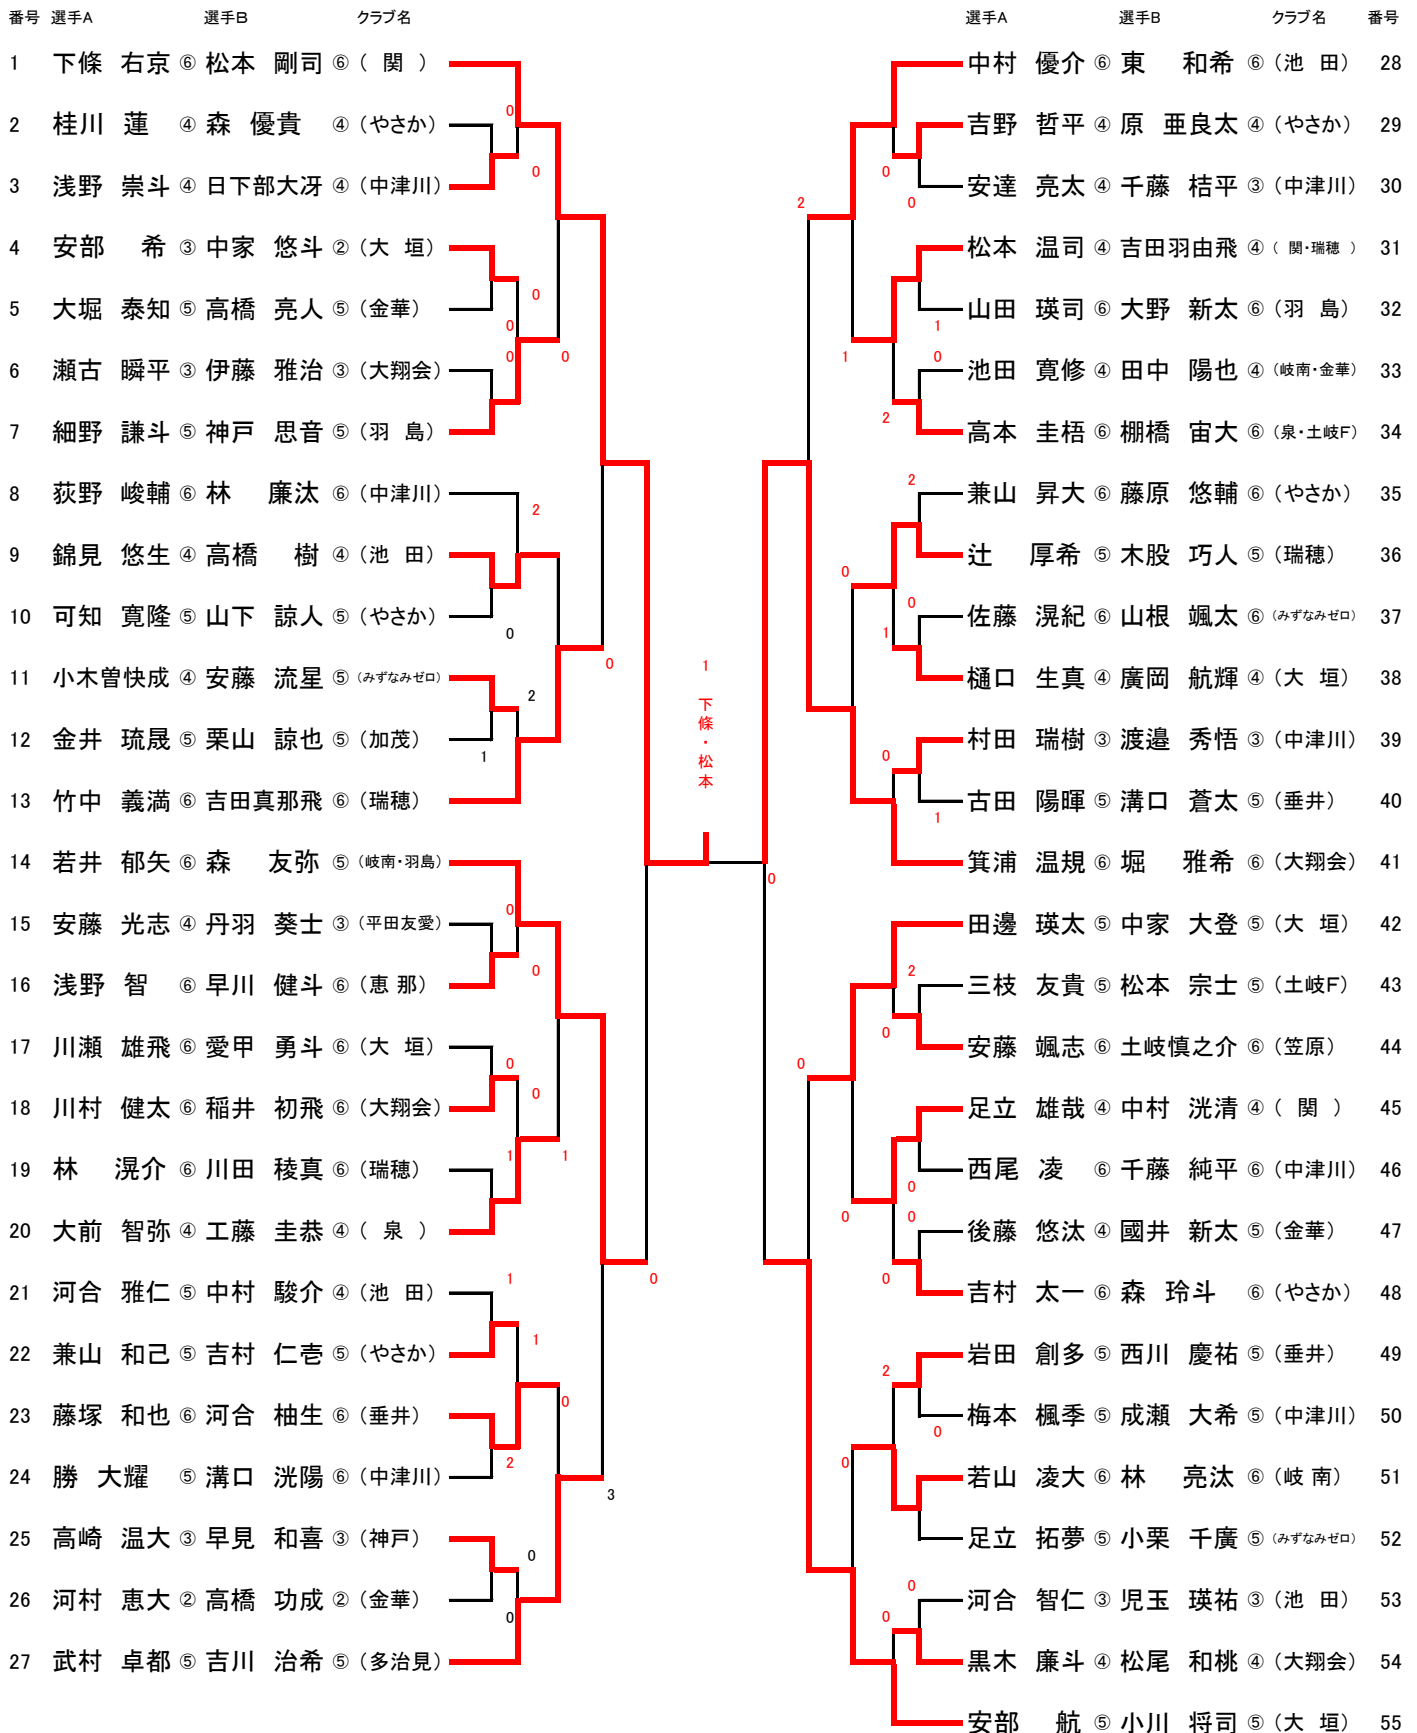

男子の部

女子の部

番号	選手A	選手B	クラブ名	選手A	選手B	クラブ名	番号
101	横幕あすみ ⑥	八木 美咲 ⑥	(池田)	坂崎 裕子 ⑥	山本 美里 ⑥	(多治見)	128
102	高木 夕愛 ②	川田 真佳 ④	(瑞穂)	今村 佑菜 ③	近澤あぐり ②	(平田友愛)	129
103	愛甲 真緒 ④	諸戸 夢那 ③	(大垣)	松尾 咲良 ⑤	細野 真央 ⑤	(金華)	130
104	市井 由希 ⑤	丹羽 胡春 ⑤	(平田友愛)	成瀬 日和 ⑤	松下 琴里 ④	(池田)	131
105	林 美咲 ⑥	浅野歌奈子 ⑥	(中津川)	田代 あみ ⑤	原 菜名 ⑥	(やさか)	132
106	小川 結生 ⑤	臼井 郁美 ⑤	(大垣)	廣瀬 結花 ④	高木 己想 ④	(瑞穂)	133
107	上野 純鈴 ④	榎本 あい ④	(岐南)	吉浦 美空 ⑥	吉浦 美月 ⑤	(垂井)	134
108	小椋 彩羽 ⑥	大蝶 真夕 ⑥	(やさか)	佐野 愛佳 ⑥	藤原 心亜 ⑤	(岐南)	135
109	富田 鈴菜 ⑥	森 日菜詩 ⑥	(垂井)	棚橋優梨音 ⑥	安田 愛乃 ⑥	(関)	136
110	鈴木このは ④	若子 逢未 ④	(多治見)	近澤 胡杜 ⑥	安立 景登 ⑥	(平田友愛)	137
111	飯吉 玲紅 ⑤	幅 那月 ⑤	(関)	嶋崎 有芽 ⑥	川上さくら ⑥	(加茂)	138
112	林 里瑚 ⑤	藤田 葉名 ⑤	(加茂)	小林 真結 ⑥	林 美来 ⑥	(中津川)	139
113	三好 桃華 ⑥	土屋 奈央 ⑥	(多治見)	川北 萌未 ⑥	木村 仁香 ⑥	(M'sドリーム)	140
114	可知井夢萌 ⑥	小川 杏花 ⑥	(多治見)	伊藤 美希 ⑥	青木ひなた ⑥	(大垣)	141
115	小縣 理葉 ④	小縣奈の花 ④	(やさか)	馬淵 詩 ⑤	児玉 彩夏 ⑤	(池田)	142
116	松尾 香透 ⑥	大野 姫奈 ⑥	(大翔会)	佐藤 吏菜 ⑤	鈴木亜都美 ⑤	(みずなみゼロ)	143
117	森川 智晶 ⑤	木村 真緒 ⑤	(池田)	今井 咲希 ⑥	安藤 瑠星 ⑥	(多治見・中津川)	144
118	加納 瑠莉 ⑤	永井 綾 ⑤	(みずなみゼロ)	桐山 真綾 ⑤	西田 愛梨 ⑤	(大垣)	145
119	川瀬 琴夢 ⑥	水谷 瑠花 ⑥	(平田友愛)	堀 さくら ④	堀 かえで ④	(大翔会)	146
120	古谷 もも ⑤	溝端ほのか ⑤	(中津川)	波頭和香羽 ⑥	武藤このみ ⑥	(関)	147
121	青山 陽菜 ⑥	細道 鈴葉 ⑥	(大垣)	川村 智稀 ⑤	加藤 桃夏 ⑤	(多治見)	148
122	堀 祐実 ⑥	大平 湖々 ⑥	(瑞穂)	細川 こなみ ⑥	小松 琉夏 ⑤	(関)	149
123	波頭佑希香 ④	岸 真由奈 ④	(関)	堀尾 光希 ⑥	草野 里奈 ⑤	(岐南)	150
124	葉原 未結 ⑤	土屋あんな ⑤	(池田)	糸魚川未怜 ⑥	西尾 由良 ⑥	(やさか)	151
125	坂口なつ紀 ⑥	安藤 冬芽 ⑥	(笠原)	日紫喜明日香 ⑥	水野 和奏 ⑤	(平田友愛)	152
126	西尾紗々良 ④	藤原 志帆 ④	(やさか)	重綱 莉歩 ⑥	豊満 野音 ⑥	(池田)	153
127	大友 紅実 ⑥	西迫 文香 ⑥	(岐南)				

1
横幕・八木