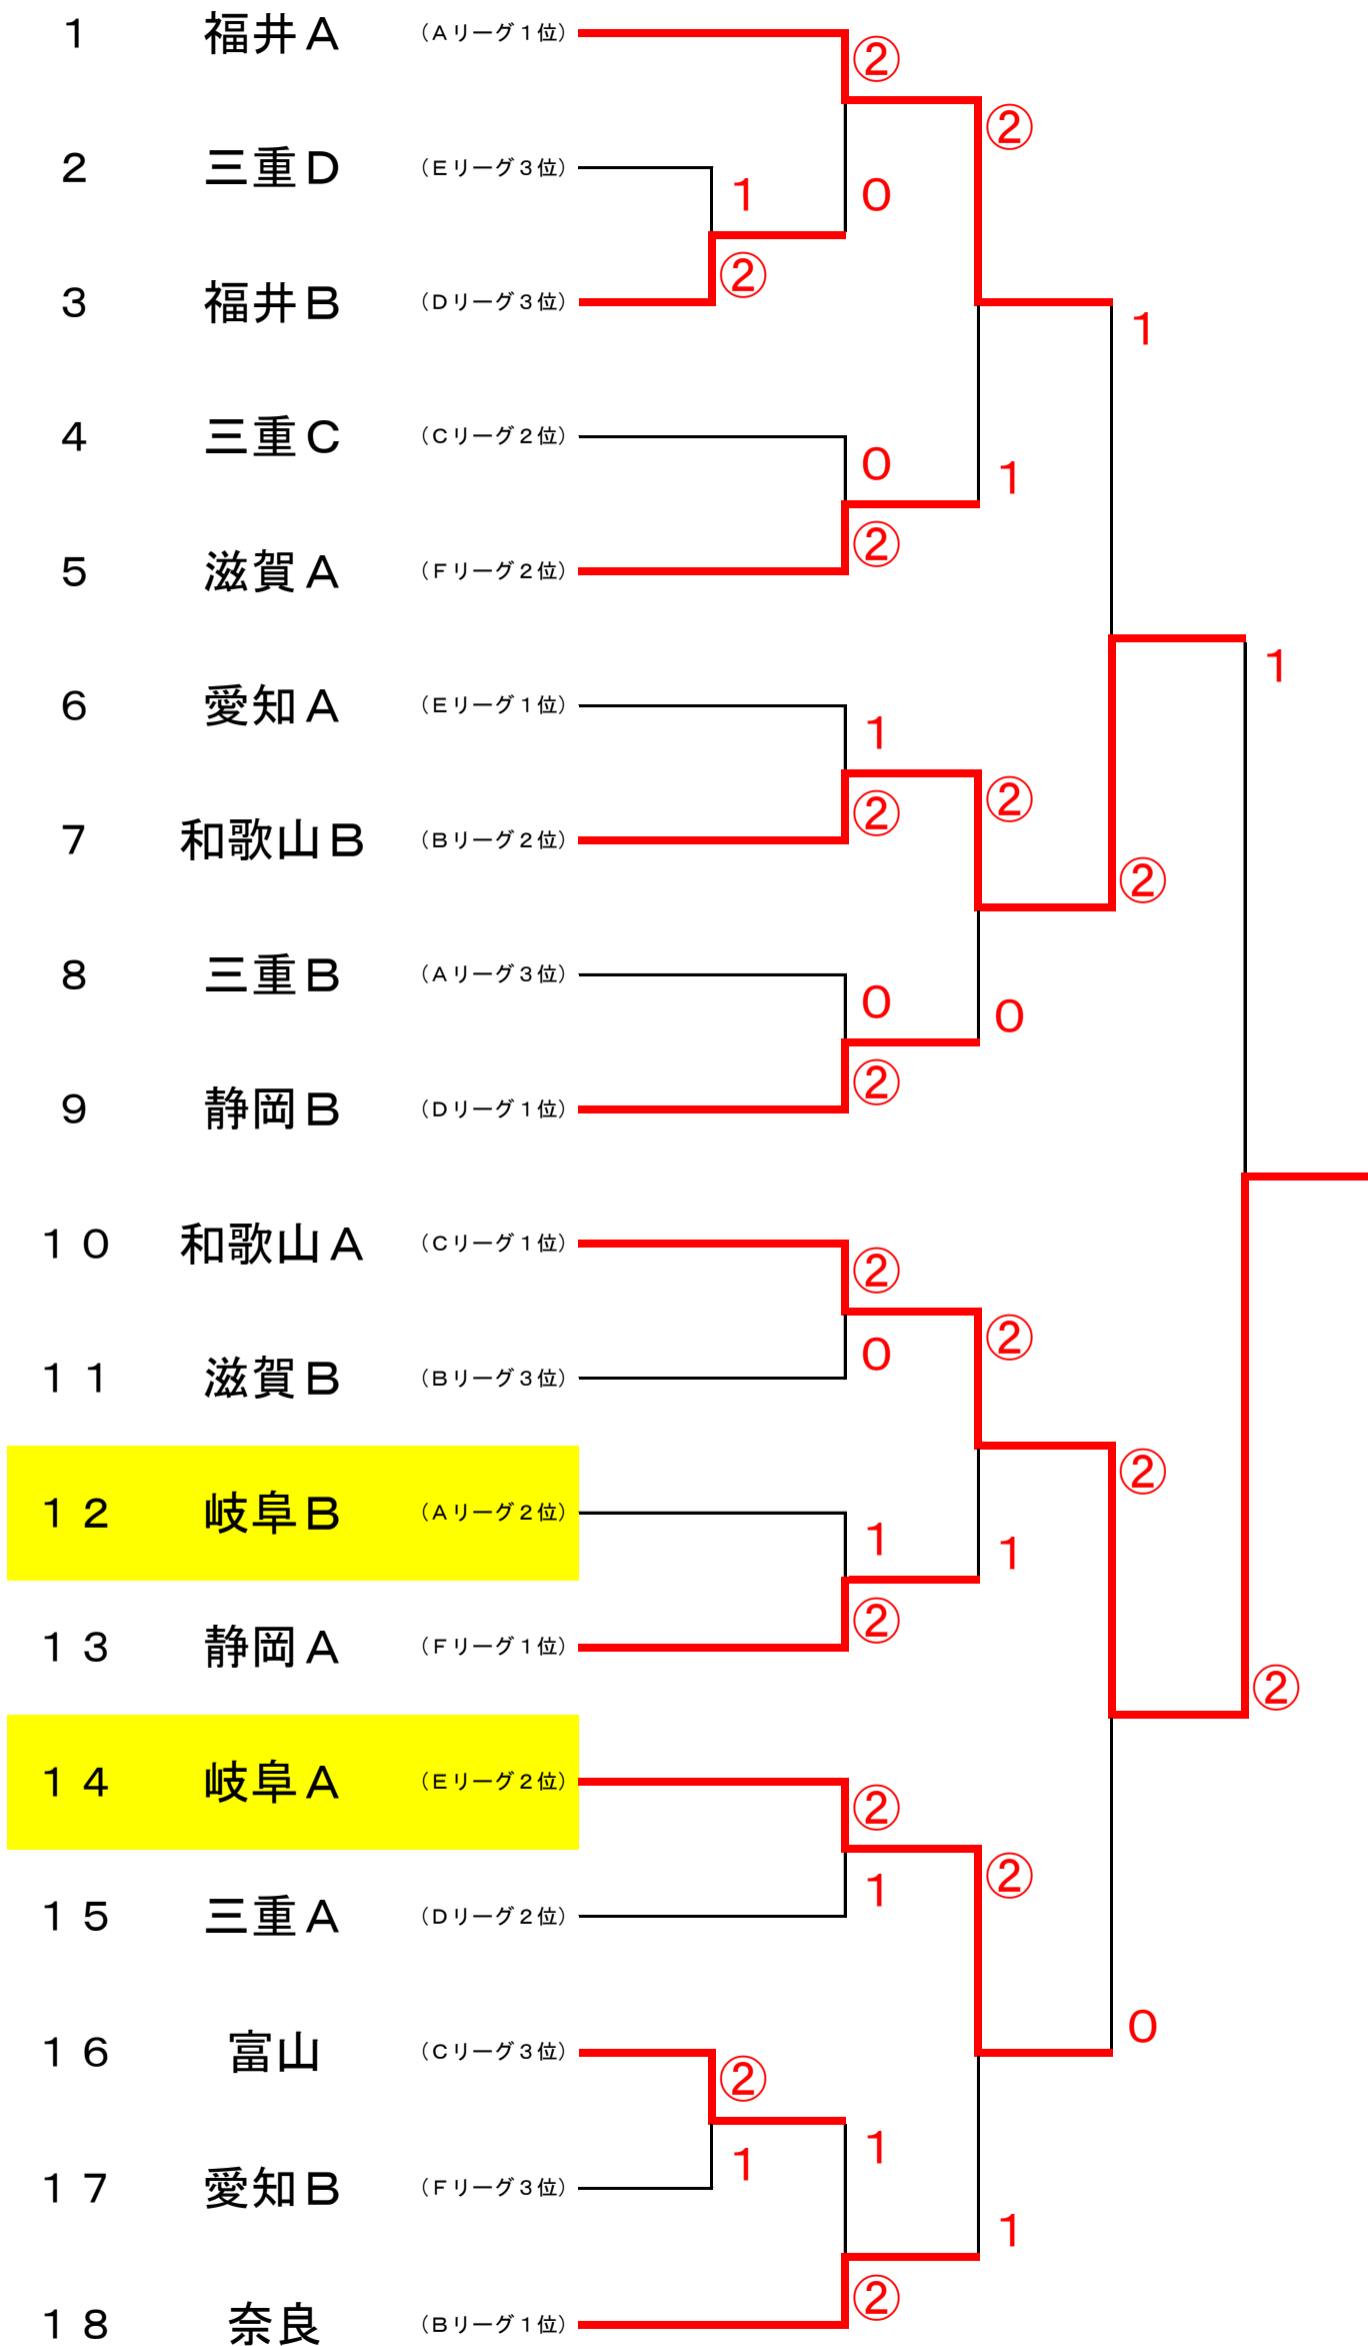

男子予選リーグ表

Aリーグ

チーム名		①	②	③	勝	負	順位
①	福井A		③	③	2	0	1
②	岐阜B	0		②	1	1	2
③	三重B	0	1		0	2	3

Bリーグ

チーム名		①	②	③	勝	負	順位
①	奈良		②	②	2	0	1
②	滋賀B	1		0	0	2	3
③	和歌山B	1	③		1	1	2

Cリーグ

チーム名		①	②	③	勝	負	順位
①	和歌山A		②	③	2	0	1
②	三重C	1		③	1	1	2
③	富山	0	0		0	2	3

Dリーグ

チーム名		①	②	③	勝	負	順位
①	三重A		0	②	1	1	2
②	静岡B	③		③	2	0	1
③	福井B	1	0		0	2	3

Eリーグ

チーム名		①	②	③	勝	負	順位
①	愛知A		③	②	2	0	1
②	三重D	0		1	0	2	3
③	岐阜A	1	②		1	1	2

Fリーグ

チーム名		①	②	③	勝	負	順位
①	静岡A		③	②	2	0	1
②	愛知B	0		1	0	2	3
③	滋賀A	1	②		1	1	2

男子決勝トーナメント

女子予選リーグ表

Aリーグ

チ ャ ム 名		①	②	③	勝	負	順位
①	愛知 A	/	③	③	2	0	1
②	三重 C	0	/	1	0	2	3
③	富山	0	②	/	1	1	2

Bリーグ

チ ャ ム 名		①	②	③	勝	負	順位
①	岐阜 A	/	③	③	2	0	1
②	三重 B	0	/	③	1	1	2
③	滋賀 A	0	0	/	0	2	3

Cリーグ

チ ャ ム 名		①	②	③	勝	負	順位
①	三重 A	/	②	1	1	1	2
②	静岡 B	1	/	0	0	2	3
③	岐阜 B	②	③	/	2	0	1