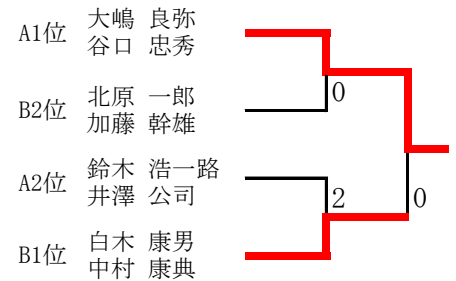

第28回東濃シニア・レディースソフトテニス大会

平成27年3月8日

多治見市向島テニスコート

■ シニア 1部 (表彰は上位3ペア)

No.	ペア	所属	1	2	3	4	勝率	得失差	順位
1	小栗 暢祐 河野 睦宏	土岐クラブ 多治見クラブ	/	④	0	3	1/2		3
2	安藤 公一朗 加藤 勝文	多治見クラブ 多治見クラブ	0	/	2	2	0/3		4
3	工藤 達之 西尾 広幸	土岐クラブ 土岐クラブ	④	④	/	④	3/3		1
4	河合 徹 宮地 孝次	多治見クラブ 多治見クラブ	④	④	3	/	2/3		2

■ シニア 2部 (表彰は上位4ペア)

予選リーグA	所属	5	6	7	勝率	得失差	順位
5 鈴木 浩一路 井澤 公司	瑞浪クラブ 土岐クラブ	/	④	0	1/2		2
6 金住 三枝子 工藤 友美	チームTAKA 土岐クラブ	2	/	0	0/2		3
7 大嶋 良弥 谷口 忠秀	多治見クラブ 多治見市役所	④	④	/	2/2		1

予選リーグB	所属	8	9	10	勝率	得失差	順位
8 白木 康男 中村 康典	多治見クラブ 土岐クラブ	/	④	④	2/2		1
9 北原 一郎 加藤 幹雄	多治見クラブ 多治見クラブ	3	/	④	1/2		2
10 古田 繁 田中 健二	土岐クラブ グリーンクラブ	2	1	/	0/2		3

【決勝トーナメント】

■ シニア 3部 (表彰は上位2ペア)

No.	ペア	所属	11	12	13	勝率	得失差	順位
11 片山 あけ美 高山 禮爾	チームTAKA e-naka倶楽部	/	④	④	2/2		1	
12 山本 修身 大島 設子	恵那クラブ 瑞浪クラブ	0	/	0	0/2		3	
13 今村 東 三方 孝子	e-naka倶楽部 グリーンクラブ	2	④	/	1/2		2	

■ ベテランの部 (表彰は上位2ペア)

No.	ペア	所属	14	15	16	勝率	得失差	順位
14 黄倉 幸博 赤塚 みどり	グリーンクラブ 可児市クラブ	/	④	④	2/2		1	
15 中島 朝江 若杉 友子	瑞浪クラブ グリーンクラブ	0	/	0	0/2		3	
16 北原 喜美恵 宮川 美智子	グリーンクラブ グリーンクラブ	3	④	/	1/2		2	

■ レディースの部 (表彰は上位2ペア)

No.	ペア	所属	17	18	19	勝率	得失差	順位
17 河合 和代 林 志帆	チームTAKA チームTAKA	/	④	④	2/2		1	
18 瀬瀬 のぞみ 大津 江里奈	多治見クラブ 多治見クラブ	1	/	④	1/2		2	
19 成瀬 美砂希 神崎 歩	瑞浪クラブ 土岐クラブ	0	1	/	0/2		3