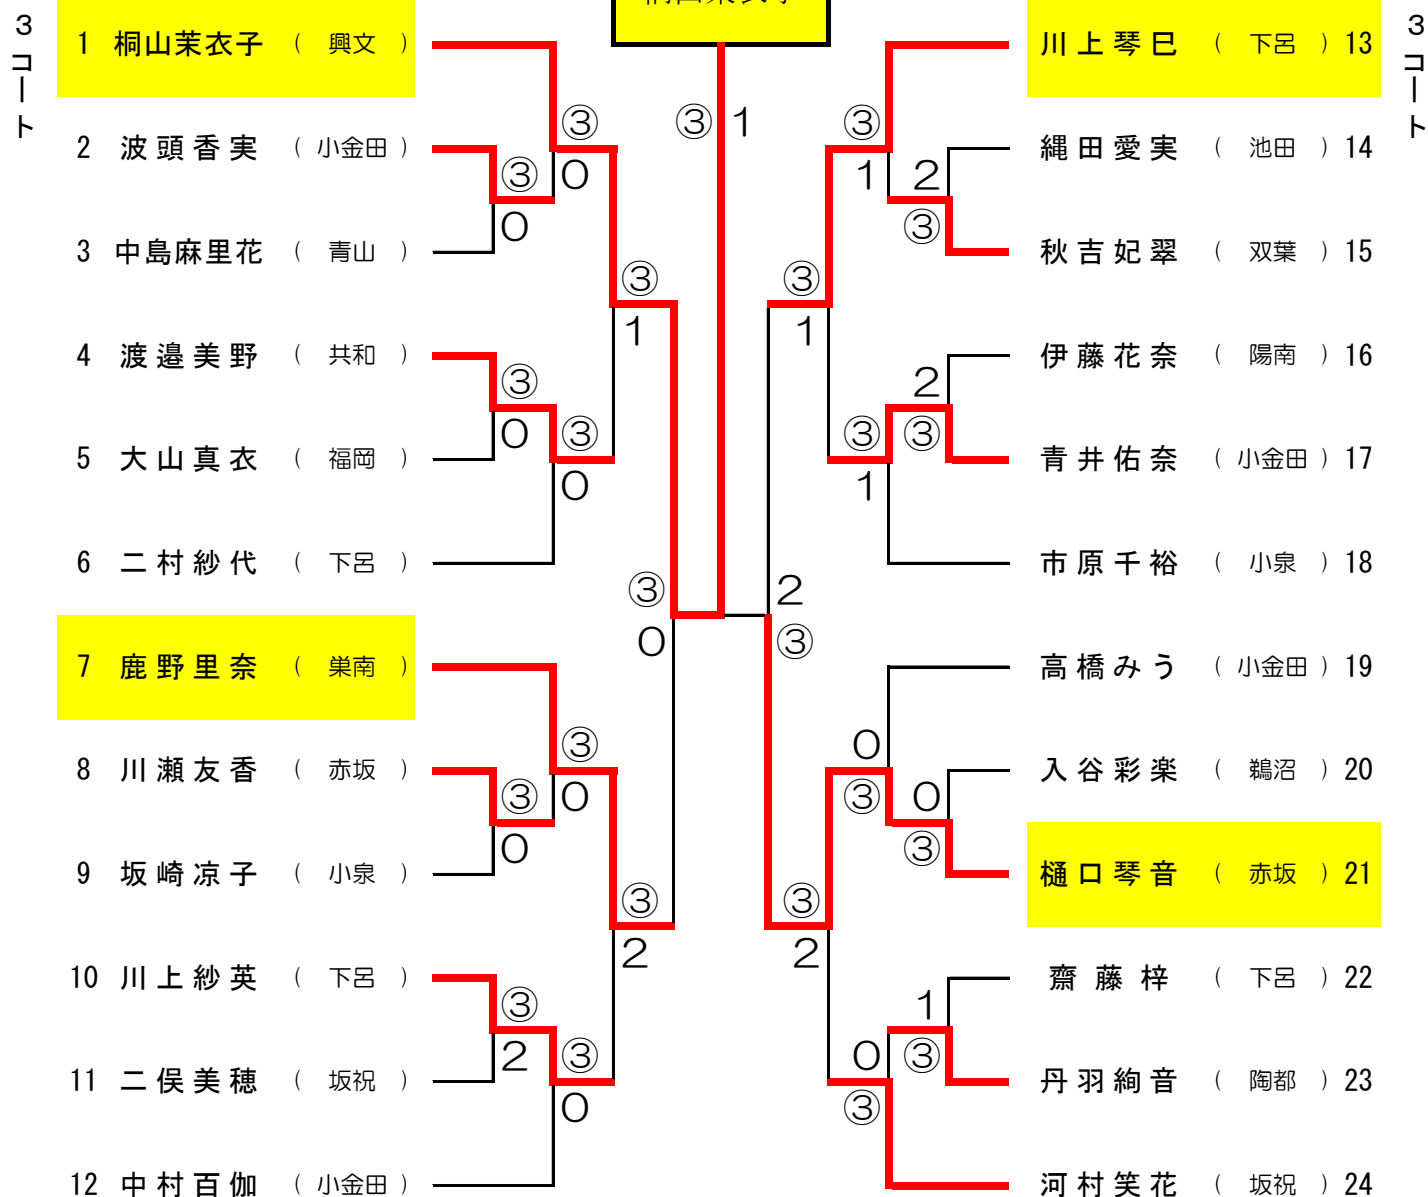

岐阜ファミリーパーク

○は第1試合正審

【競技上の注意】

- 1 日本ソフトテニス連盟 ソフトテニスハンドブック
- 2 5ゲームマッチ
- 3 敗者審判(正審を務める。副審はなし。)
- 4 ジャッジペーパーは若番の選手が取りに来る。
- 5 次の試合の者はベンチ入りをする。(若番の選手が本部側とする)
- 6 3コールで棄権とする。
- 7 顧問の先生および外部指導者のベンチ入りはご遠慮下さい。(ベンチコーチは外で1分以内に)
- 8 2、4、5、6コートに1年生の部が2試合入り、その後、4コートのみで1年生の部を行う。
選手権の部は、1、2、5、6コートを使用する。1コートは、最初から選手権の部が入る。

【コートマナー】

- 1 ゴミの持ち帰り。
- 2 菓子、ジュースの禁止。
- 3 ボールを使つての練習は禁止。

平成26年度 岐阜県中学生ソフトテニスシングルス新人大会

女子

平成26年11月8日

岐阜ファミリーパーク

平成26年度 岐阜県中学生ソフトテニスシングルス新人大会

1年女子

平成26年11月8日

岐阜ファミリーパーク

○は第1試合正審

【競技上の注意】

- 1 日本ソフトテニス連盟 ソフトテニスハンドブック
- 2 5ゲームマッチ
- 3 敗者審判 (正審を務める。副審はなし。)
- 4 ジャッジペーパーは若番の選手が取りに来る。
- 5 次の試合の者はベンチ入りをする。(若番の選手が本部側とする)
- 6 3回コールで棄権とする。
- 7 顧問の先生および外部指導者のベンチ入りはご遠慮下さい。(ベンチコーチは外で1分以内に)
- 8 3、8、9、10コートに1年生の部が2試合入り、その後、3コートのみで1年生の部を行う。
選手権の部は、7、8、9、10コートを使用する。7コートは、最初から選手権の部が入る。