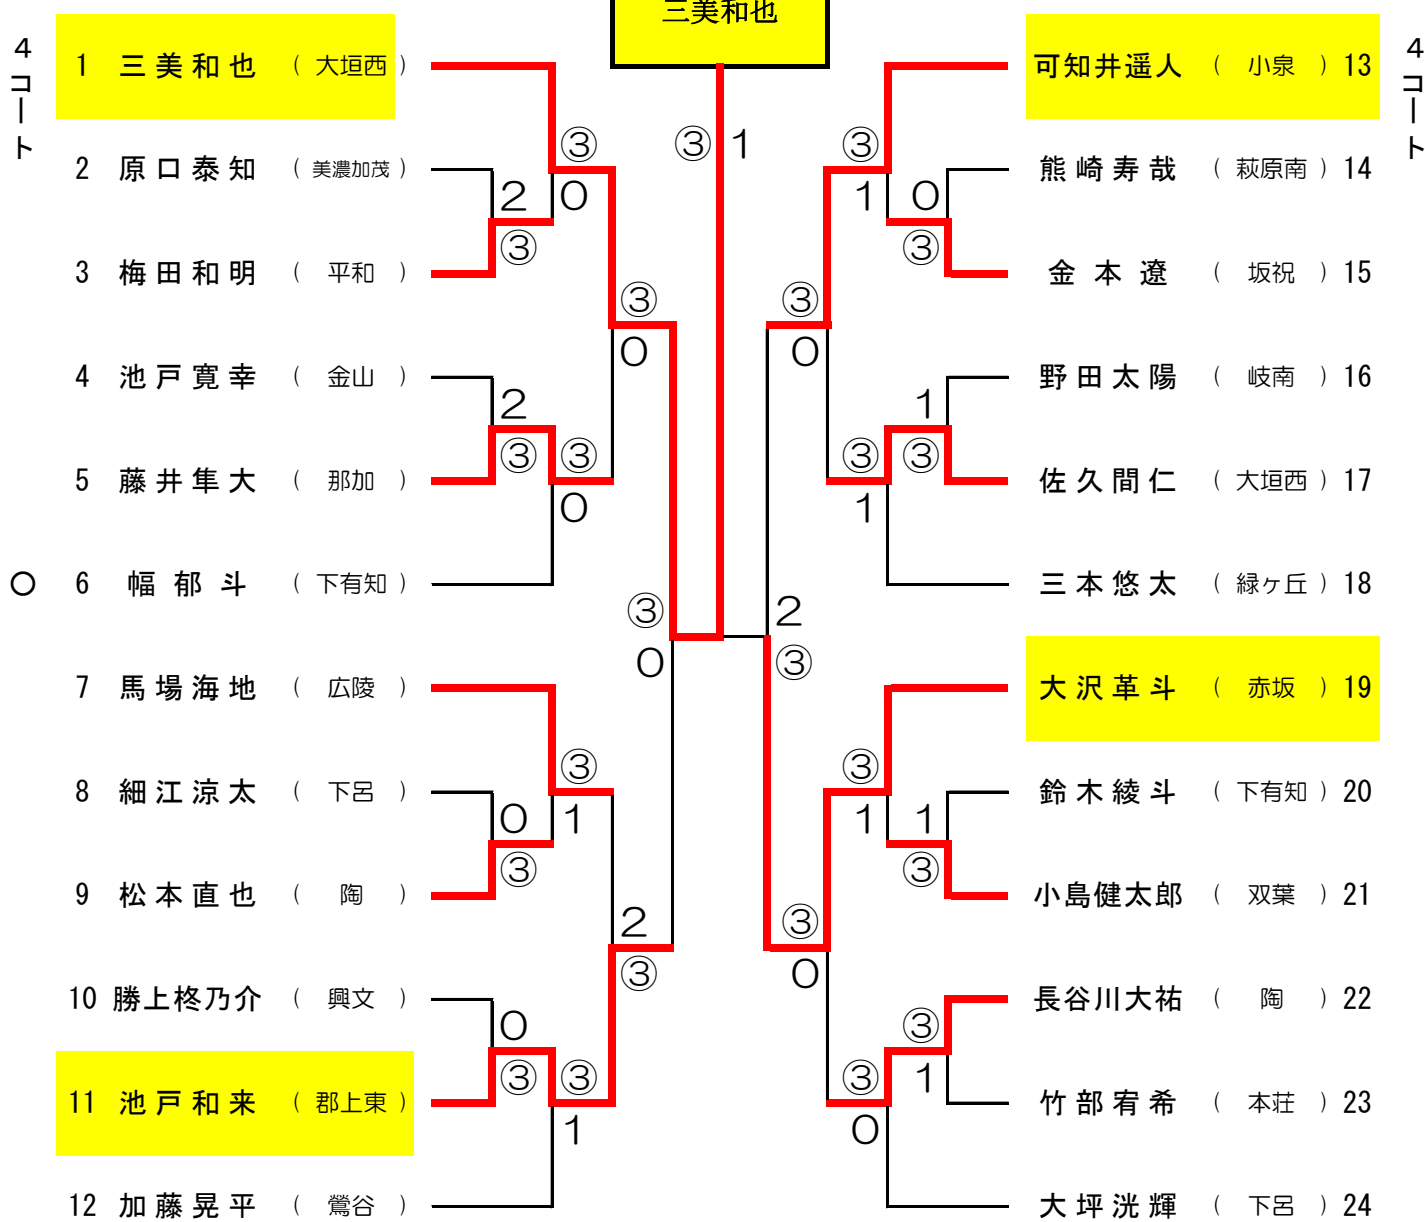

平成26年度 岐阜県中学生ソフトテニスシングルス新人大会

男子

平成26年11月8日

岐阜ファミリーパーク

大垣東中学校
高橋建人

平成26年度 岐阜県中学生ソフトテニスシングルス新人大会

1年男子

平成26年11月8日

岐阜ファミリーパーク

○は第1試合正審

【競技上の注意】

- 1 日本ソフトテニス連盟 ソフトテニスハンドブック
- 2 5ゲームマッチ
- 3 敗者審判(正審を務める。副審はなし。)
- 4 ジャッジペーパーは若番の選手が取りに来る。
- 5 次の試合の者はベンチ入りをする。(若番の選手が本部側とする)
- 6 3コールで棄権とする。
- 7 顧問の先生および外部指導者のベンチ入りはご遠慮下さい。(ベンチコーチは外で1分以内に)
- 8 2、4、5、6コートに1年生の部が2試合入り、その後、4コートのみで1年生の部を行う。
選手権の部は、1、2、5、6コートを使用する。1コートは、最初から選手権の部が入る。

【コートマナー】

- 1 ゴミの持ち帰り。
- 2 菓子、ジュースの禁止。
- 3 ボールを使つての練習は禁止。

平成26年度 岐阜県中学生ソフトテニスシングルス新人大会

女子

平成26年11月8日

岐阜ファミリーパーク

平成26年度 岐阜県中学生ソフトテニスシングルス新人大会

1年女子

平成26年11月8日

岐阜ファミリーパーク

○は第1試合正審

【競技上の注意】

- 1 日本ソフトテニス連盟 ソフトテニスハンドブック
- 2 5ゲームマッチ
- 3 敗者審判 (正審を務める。副審はなし。)
- 4 ジャッジペーパーは若番の選手が取りに来る。
- 5 次の試合の者はベンチ入りをする。(若番の選手が本部側とする)
- 6 3回コールで棄権とする。
- 7 顧問の先生および外部指導者のベンチ入りはご遠慮下さい。(ベンチコーチは外で1分以内に)
- 8 3、8、9、10コートに1年生の部が2試合入り、その後、3コートのみで1年生の部を行う。
選手権の部は、7、8、9、10コートを使用する。7コートは、最初から選手権の部が入る。