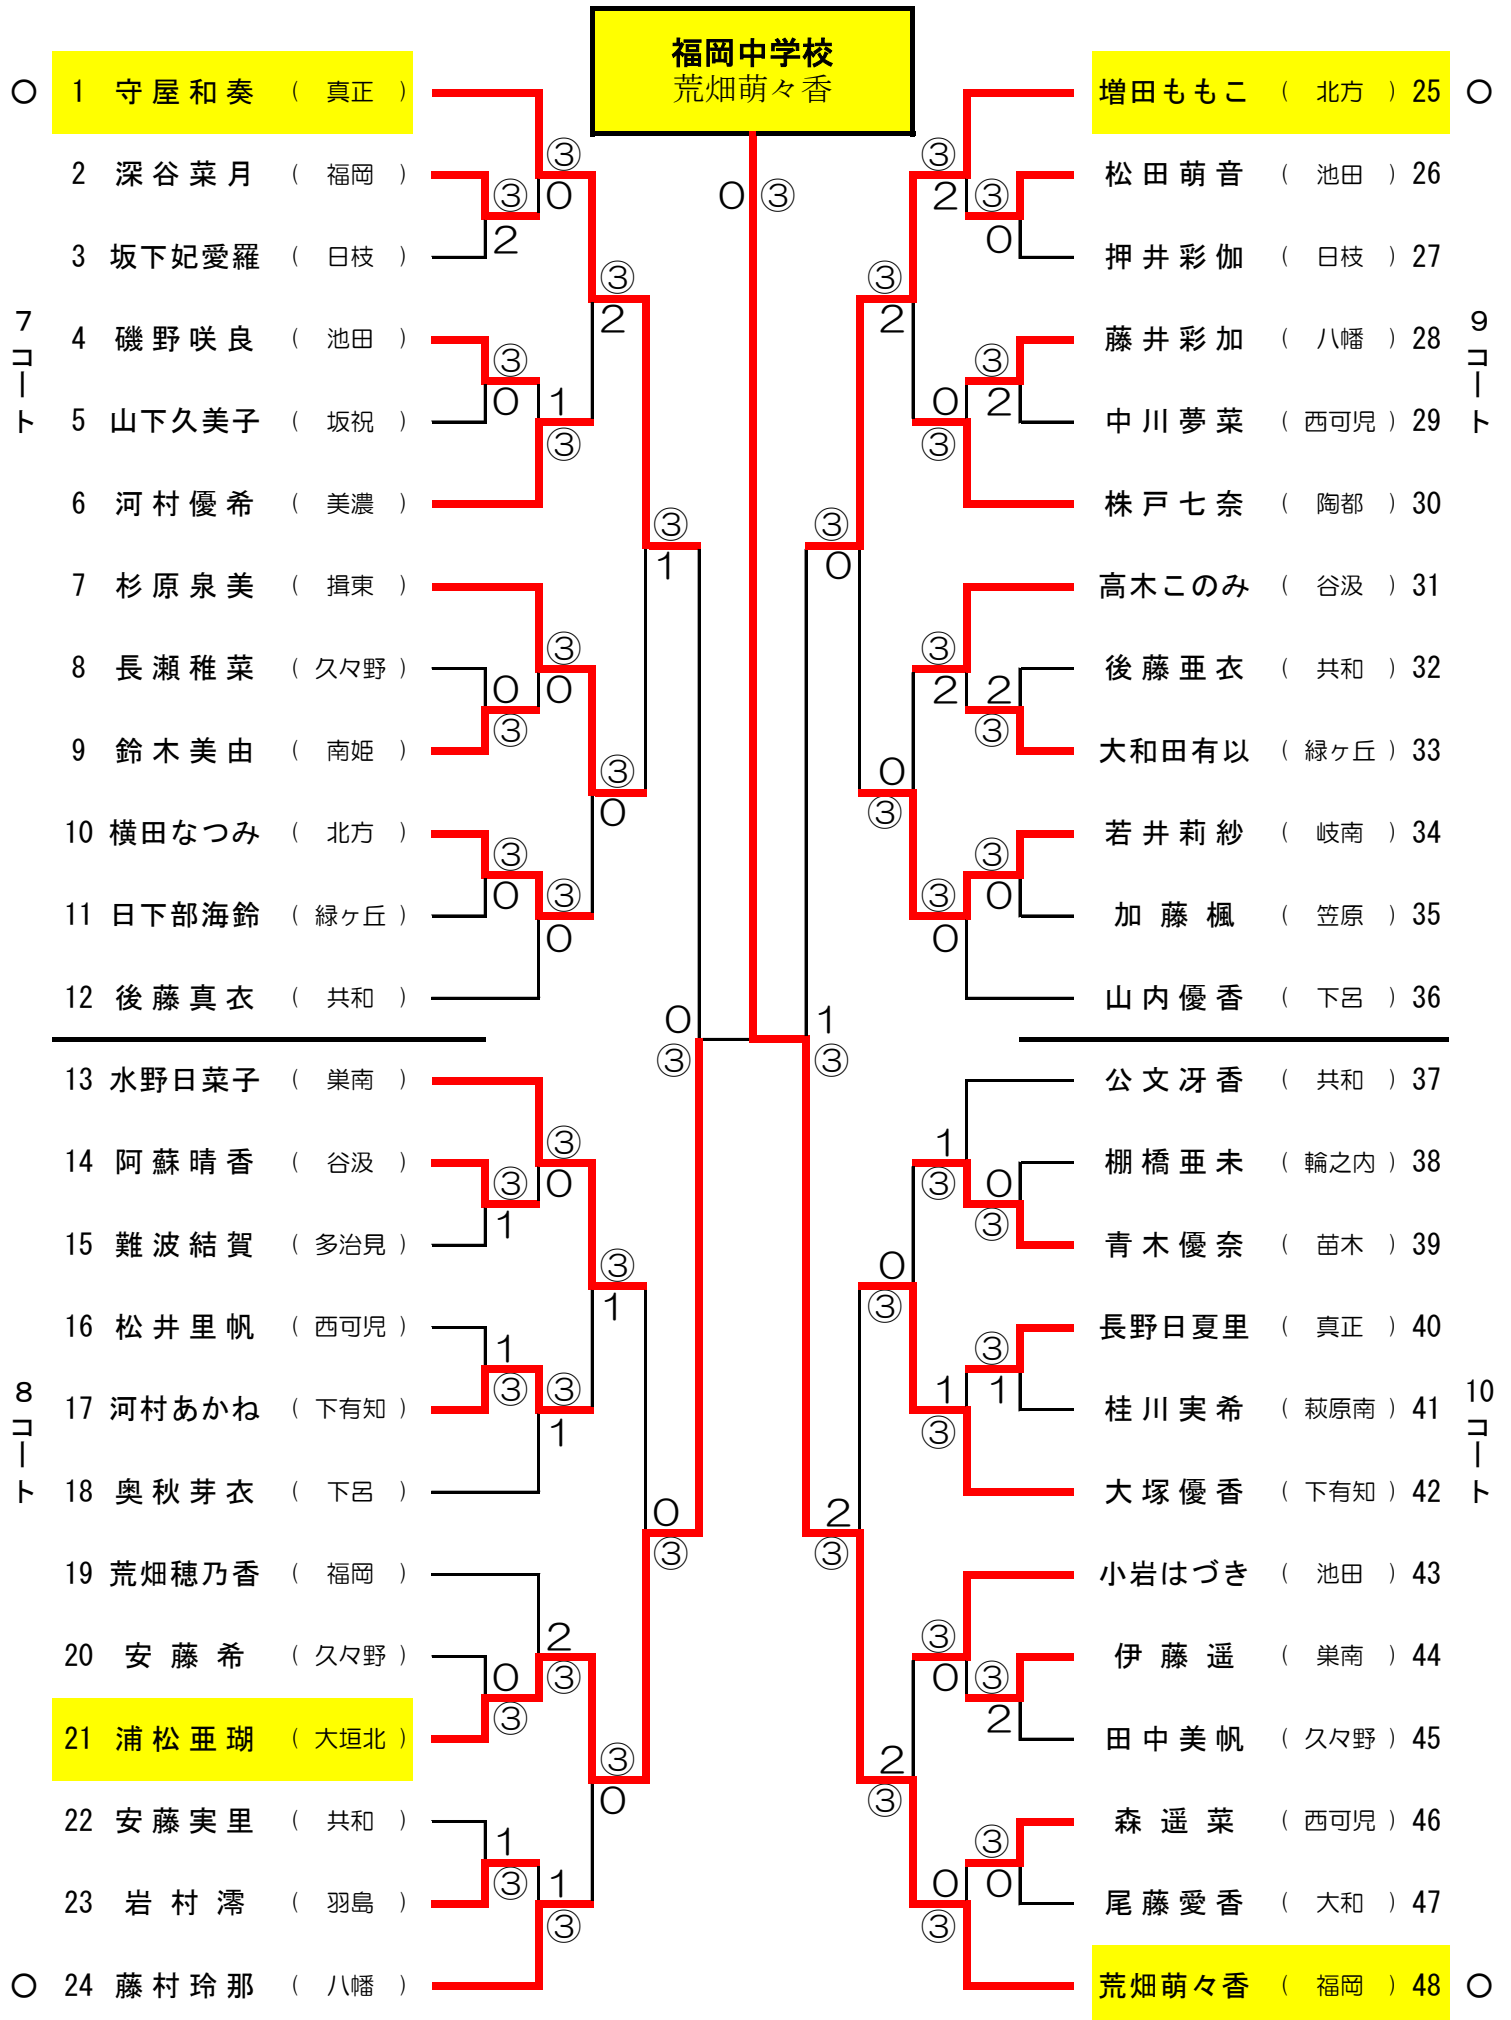

岐阜ファミリーパーク

○は第1試合正審

【競技上の注意】

- 1 日本ソフトテニス連盟 ソフトテニスハンドブック
- 2 5ゲームマッチ
- 3 敗者審判(正審を務める。副審はなし。)
- 4 ジャッジペーパーは若番の選手が取りに来る。
- 5 次の試合の者はベンチ入りをする。(若番の選手が本部側とする)
- 6 3コールで棄権とする。
- 7 顧問の先生および外部指導者のベンチ入りはご遠慮下さい。(ベンチコーチは外で1分以内に)
- 8 2、4、5、6コートに1年生の部が2試合入り、その後、4コートのみで1年生の部を行う。
選手権の部は、1、2、5、6コートを使用する。1コートは、最初から選手権の部が入る。

【コートマナー】

- 1 ゴミの持ち帰り。
- 2 菓子、ジュースの禁止。
- 3 ボールを使つての練習は禁止。

平成26年度 岐阜県中学生ソフトテニスシングルス新人大会

女子

平成26年11月8日

岐阜ファミリーパーク

平成26年度 岐阜県中学生ソフトテニスシングルス新人大会

1年女子

平成26年11月8日

岐阜ファミリーパーク

○は第1試合正審

【競技上の注意】

- 1 日本ソフトテニス連盟 ソフトテニスハンドブック
- 2 5ゲームマッチ
- 3 敗者審判 (正審を務める。副審はなし。)
- 4 ジャッジペーパーは若番の選手が取りに来る。
- 5 次の試合の者はベンチ入りをする。(若番の選手が本部側とする)
- 6 3回コールで棄権とする。
- 7 顧問の先生および外部指導者のベンチ入りはご遠慮下さい。(ベンチコーチは外で1分以内に)
- 8 3、8、9、10コートに1年生の部が2試合入り、その後、3コートのみで1年生の部を行う。
選手権の部は、7、8、9、10コートを使用する。7コートは、最初から選手権の部が入る。