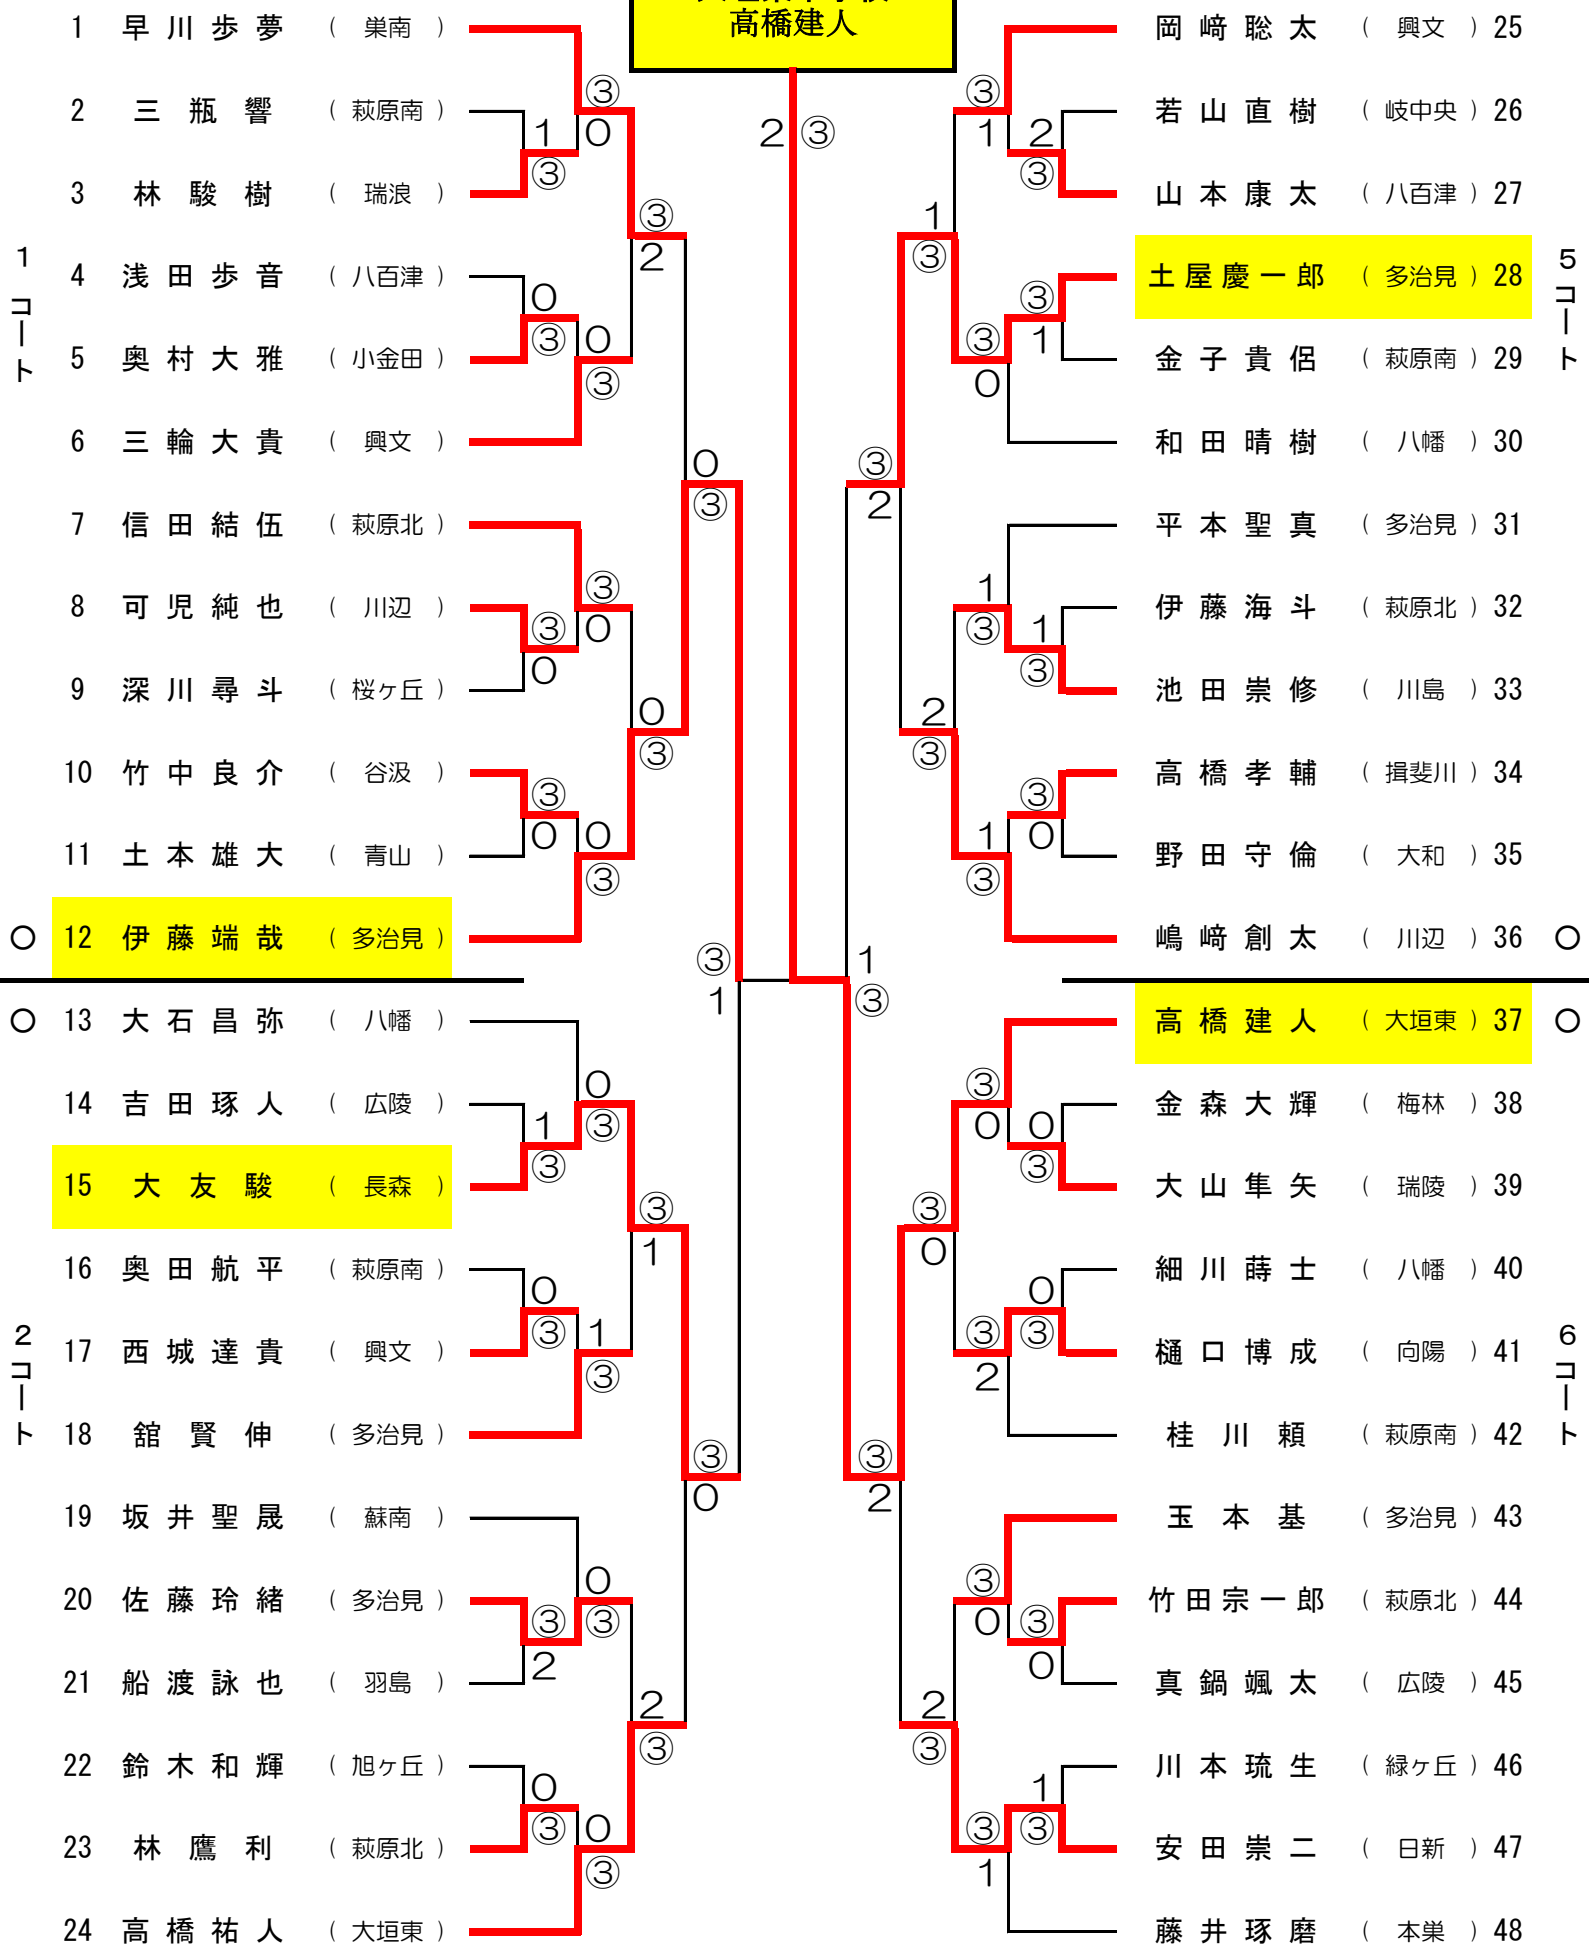

平成26年度 岐阜県中学生ソフトテニスシングルス新人大会

男子

平成26年11月8日

岐阜ファミリーパーク

大垣東中学校
高橋建人

平成26年度 岐阜県中学生ソフトテニスシングルス新人大会

1年男子

平成26年11月8日

岐阜ファミリーパーク

○は第1試合正審

【競技上の注意】

- 1 日本ソフトテニス連盟 ソフトテニスハンドブック
- 2 5ゲームマッチ
- 3 敗者審判(正審を務める。副審はなし。)
- 4 ジャッジペーパーは若番の選手が取りに来る。
- 5 次の試合の者はベンチ入りをする。(若番の選手が本部側とする)
- 6 3コールで棄権とする。
- 7 顧問の先生および外部指導者のベンチ入りはご遠慮下さい。(ベンチコーチは外で1分以内に)
- 8 2、4、5、6コートに1年生の部が2試合入り、その後、4コートのみで1年生の部を行う。
選手権の部は、1、2、5、6コートを使用する。1コートは、最初から選手権の部が入る。

【コートマナー】

- 1 ゴミの持ち帰り。
- 2 菓子、ジュースの禁止。
- 3 ボールを使つての練習は禁止。

平成26年度 岐阜県中学生ソフトテニスシングルス新人大会

女子

平成26年11月8日

岐阜ファミリーパーク

平成26年度 岐阜県中学生ソフトテニスシングルス新人大会

1年女子

平成26年11月8日

岐阜ファミリーパーク

○は第1試合正審

【競技上の注意】

- 1 日本ソフトテニス連盟 ソフトテニスハンドブック
- 2 5ゲームマッチ
- 3 敗者審判 (正審を務める。副審はなし。)
- 4 ジャッジペーパーは若番の選手が取りに来る。
- 5 次の試合の者はベンチ入りをする。(若番の選手が本部側とする)
- 6 3回コールで棄権とする。
- 7 顧問の先生および外部指導者のベンチ入りはご遠慮下さい。(ベンチコーチは外で1分以内に)
- 8 3、8、9、10コートに1年生の部が2試合入り、その後、3コートのみで1年生の部を行う。
選手権の部は、7、8、9、10コートを使用する。7コートは、最初から選手権の部が入る。