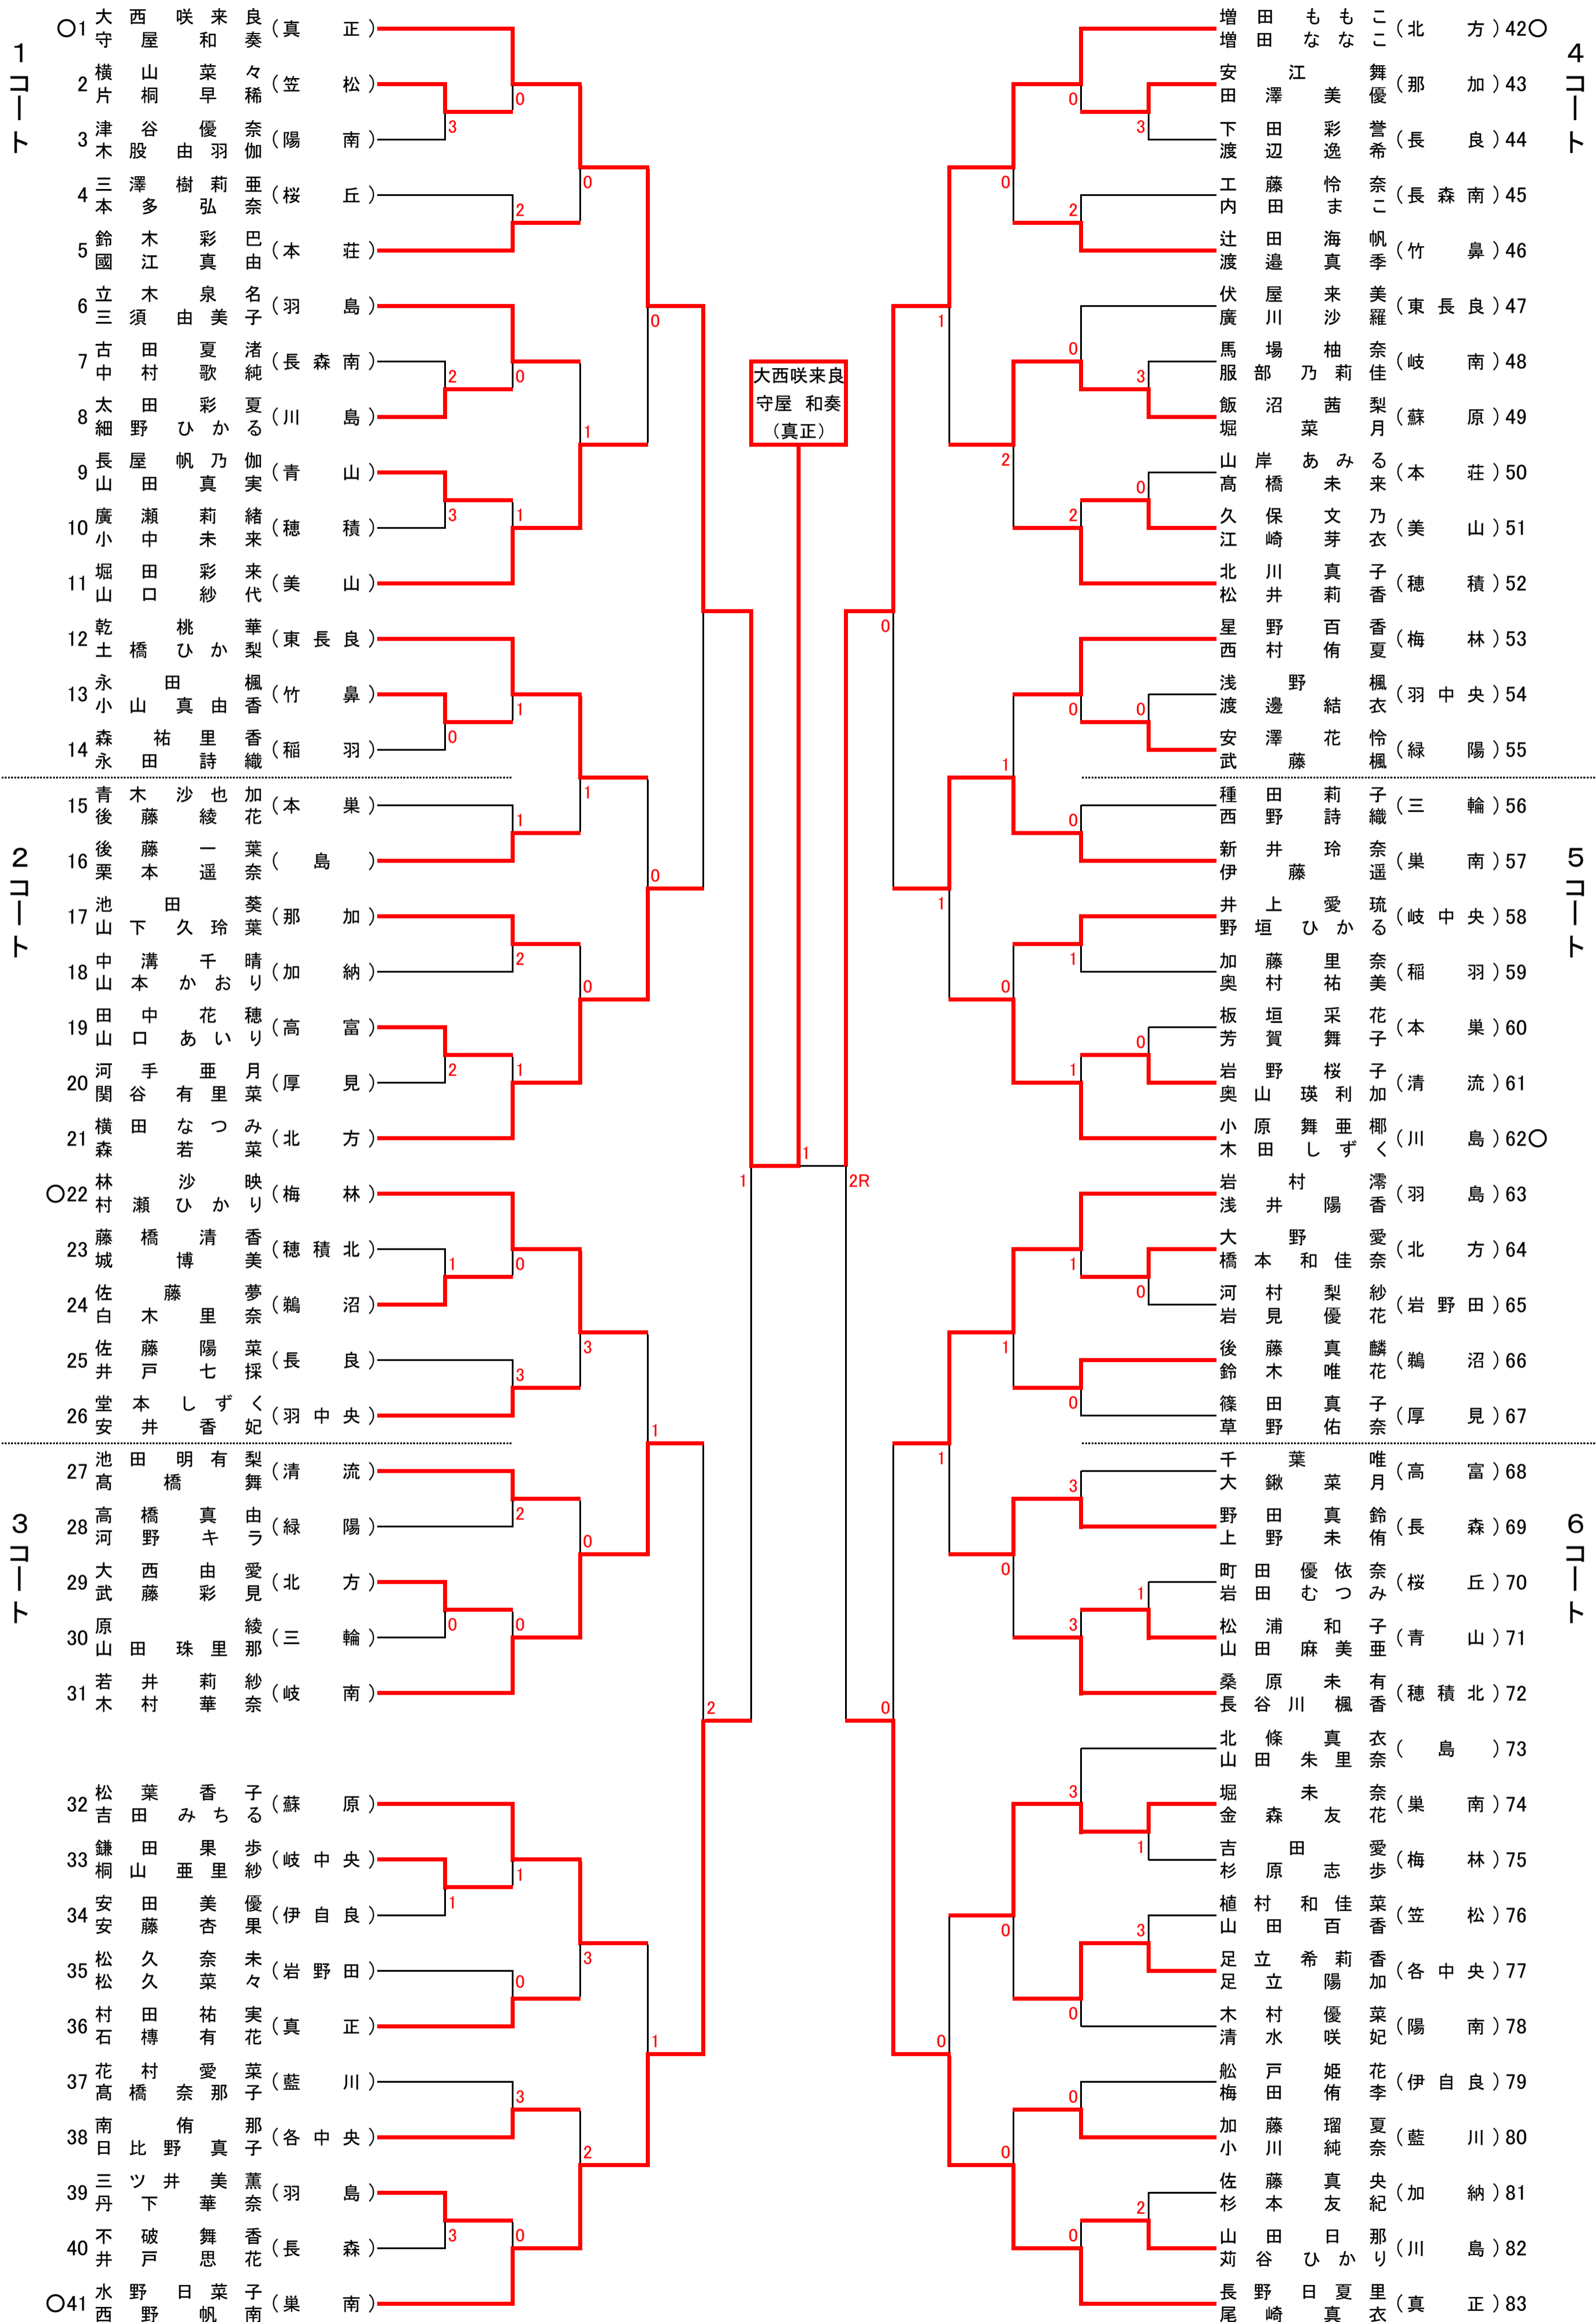

H26 岐阜県中学生ソフトテニス 岐阜地区新人大会 選手権男子の部

平成26年10月4日 場所:岐阜ファミリーパーク

H26 岐阜県中学生ソフトテニス 岐阜地区新人大会 1年生男子の部

平成26年10月4日 場所:岐阜ファミリーパーク

競技上の注意

- (1) 現行の日本ソフトテニス連盟ソフトテニスハンドブックに準ずる。
- (2) 7ゲームマッチ。
- (3) 乱打は無しとする。
- (3) 敗者審判とする。(顧問の先生が審判台の横に立つ)
- (4) ジャッジペーパーは若番が取りにくる。
- (5) 次の試合の者はベンチ入りをして待機する。
- (6) 顧問やコートのベンチ入りは認めない。
- (7) 第一試合の審判は組み合わせに○のついている選手で行う。

会場利用上の注意

- (1) ゴミは学校ごとに持ち帰ること。
- (2) ジュースの自販機は利用しない。
- (3) 壁打ちコート以外でのボールを使つての練習は禁止とする。

H26 岐阜県中学生ソフトテニス 岐阜地区新人大会 選手権女子の部

平成26年10月11日 場所:岐阜ファミリーパーク

H26 岐阜県中学生ソフトテニス 岐阜地区新人大会 1年女子の部

平成26年10月11日 場所:岐阜ファミリーパーク

7コート

9コート

8コート

10コート

競技上の注意

- (1) 現行の日本ソフトテニス連盟ソフトテニスハンドブックに準ずる。
- (2) 7ゲームマッチ。
- (3) 乱打は無しとする。
- (3) 敗者審判とする。(顧問の先生が審判台の横に立つ)
- (4) ジャッジペーパーは若番が取りに来る。
- (5) 次の試合の者はベンチ入りをして待機する。
- (6) 顧問やコートのベンチ入りは認めない。
- (7) 第一試合の審判は組み合わせに○のついている選手で行う。