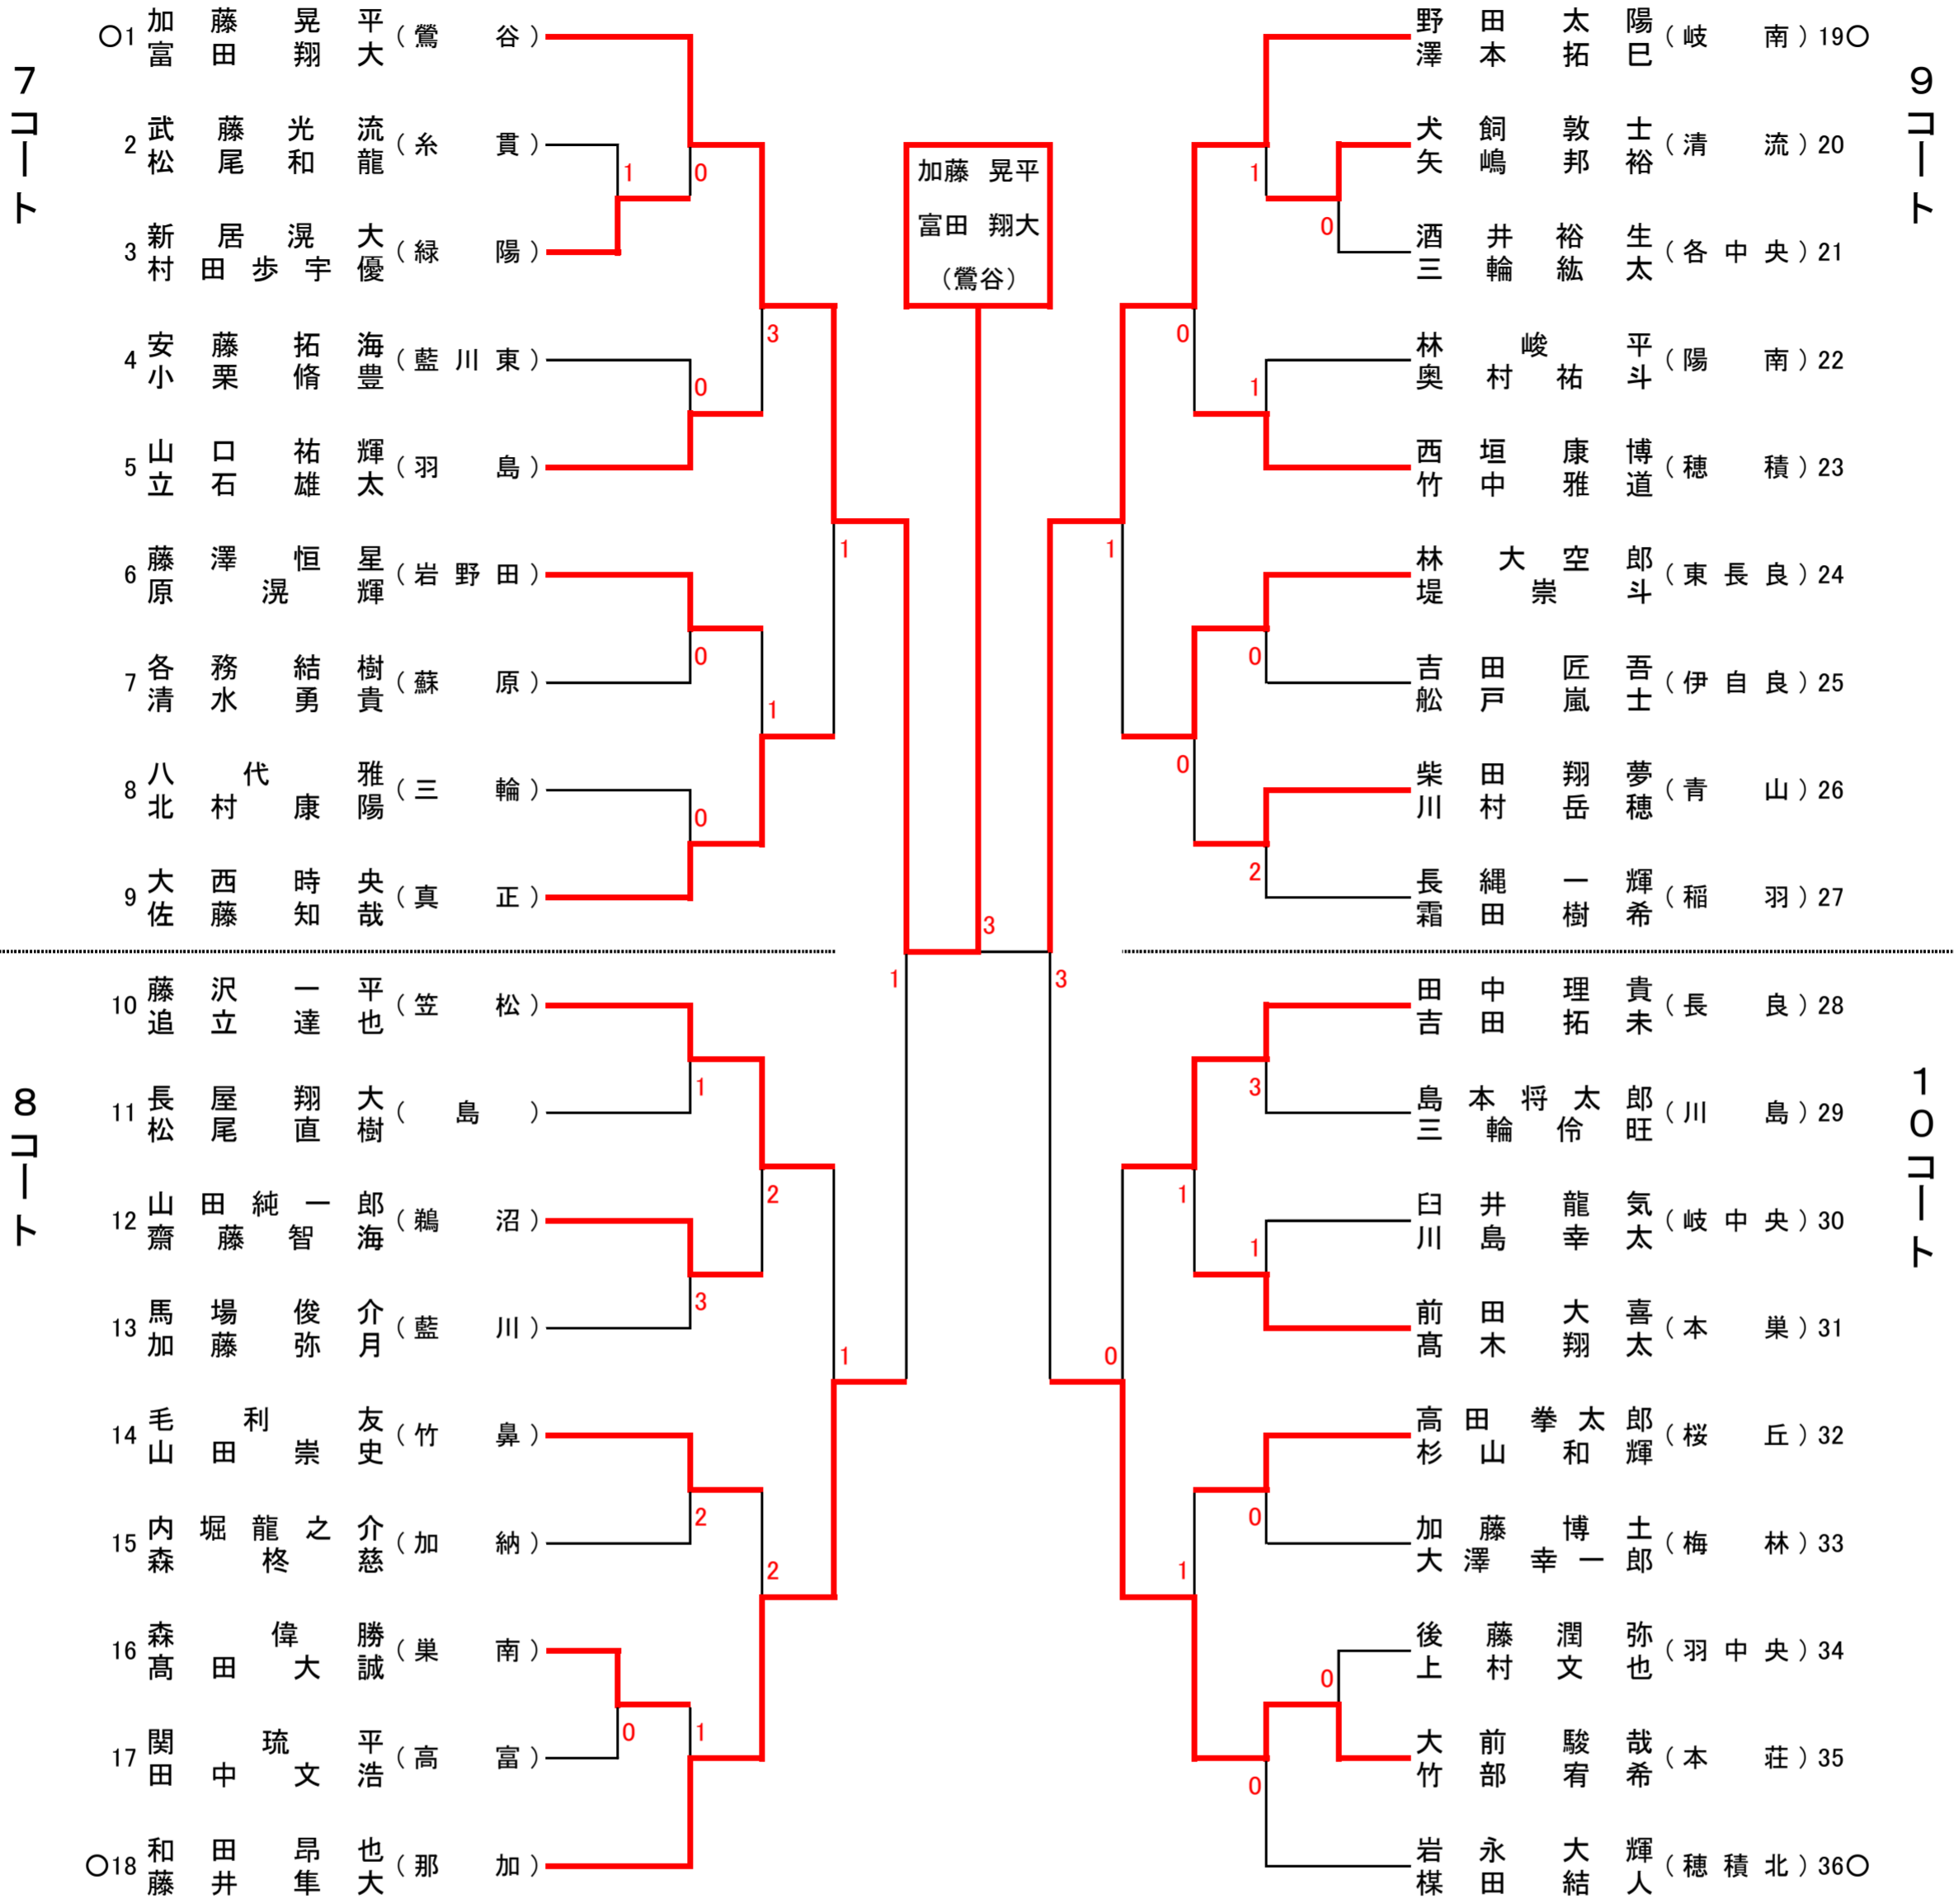

H26 岐阜県中学生ソフトテニス 岐阜地区新人大会 選手権男子の部

平成26年10月4日 場所:岐阜ファミリーパーク

H26 岐阜県中学生ソフトテニス 岐阜地区新人大会 1年生男子の部

平成26年10月4日 場所:岐阜ファミリーパーク

競技上の注意

- (1) 現行の日本ソフトテニス連盟ソフトテニスハンドブックに準ずる。
- (2) 7ゲームマッチ。
- (3) 乱打は無しとする。
- (3) 敗者審判とする。(顧問の先生が審判台の横に立つ)
- (4) ジャッジペーパーは若番が取りにくる。
- (5) 次の試合の者はベンチ入りをして待機する。
- (6) 顧問やコートのベンチ入りは認めない。
- (7) 第一試合の審判は組み合わせに○のついている選手で行う。

会場利用上の注意

- (1) ゴミは学校ごとに持ち帰ること。
- (2) ジュースの自販機は利用しない。
- (3) 壁打ちコート以外でのボールを使つての練習は禁止とする。

H26 岐阜県中学生ソフトテニス 岐阜地区新人大会 選手権女子の部

平成26年10月11日 場所:岐阜ファミリーパーク

H26 岐阜県中学生ソフトテニス 岐阜地区新人大会 1年女子の部

平成26年10月11日 場所:岐阜ファミリーパーク

7コート

9コート

8コート

10コート

競技上の注意

- (1) 現行の日本ソフトテニス連盟ソフトテニスハンドブックに準ずる。
- (2) 7ゲームマッチ。
- (3) 乱打は無しとする。
- (3) 敗者審判とする。(顧問の先生が審判台の横に立つ)
- (4) ジャッジペーパーは若番が取りに来る。
- (5) 次の試合の者はベンチ入りをして待機する。
- (6) 顧問やコートのベンチ入りは認めない。
- (7) 第一試合の審判は組み合わせに○のついている選手で行う。