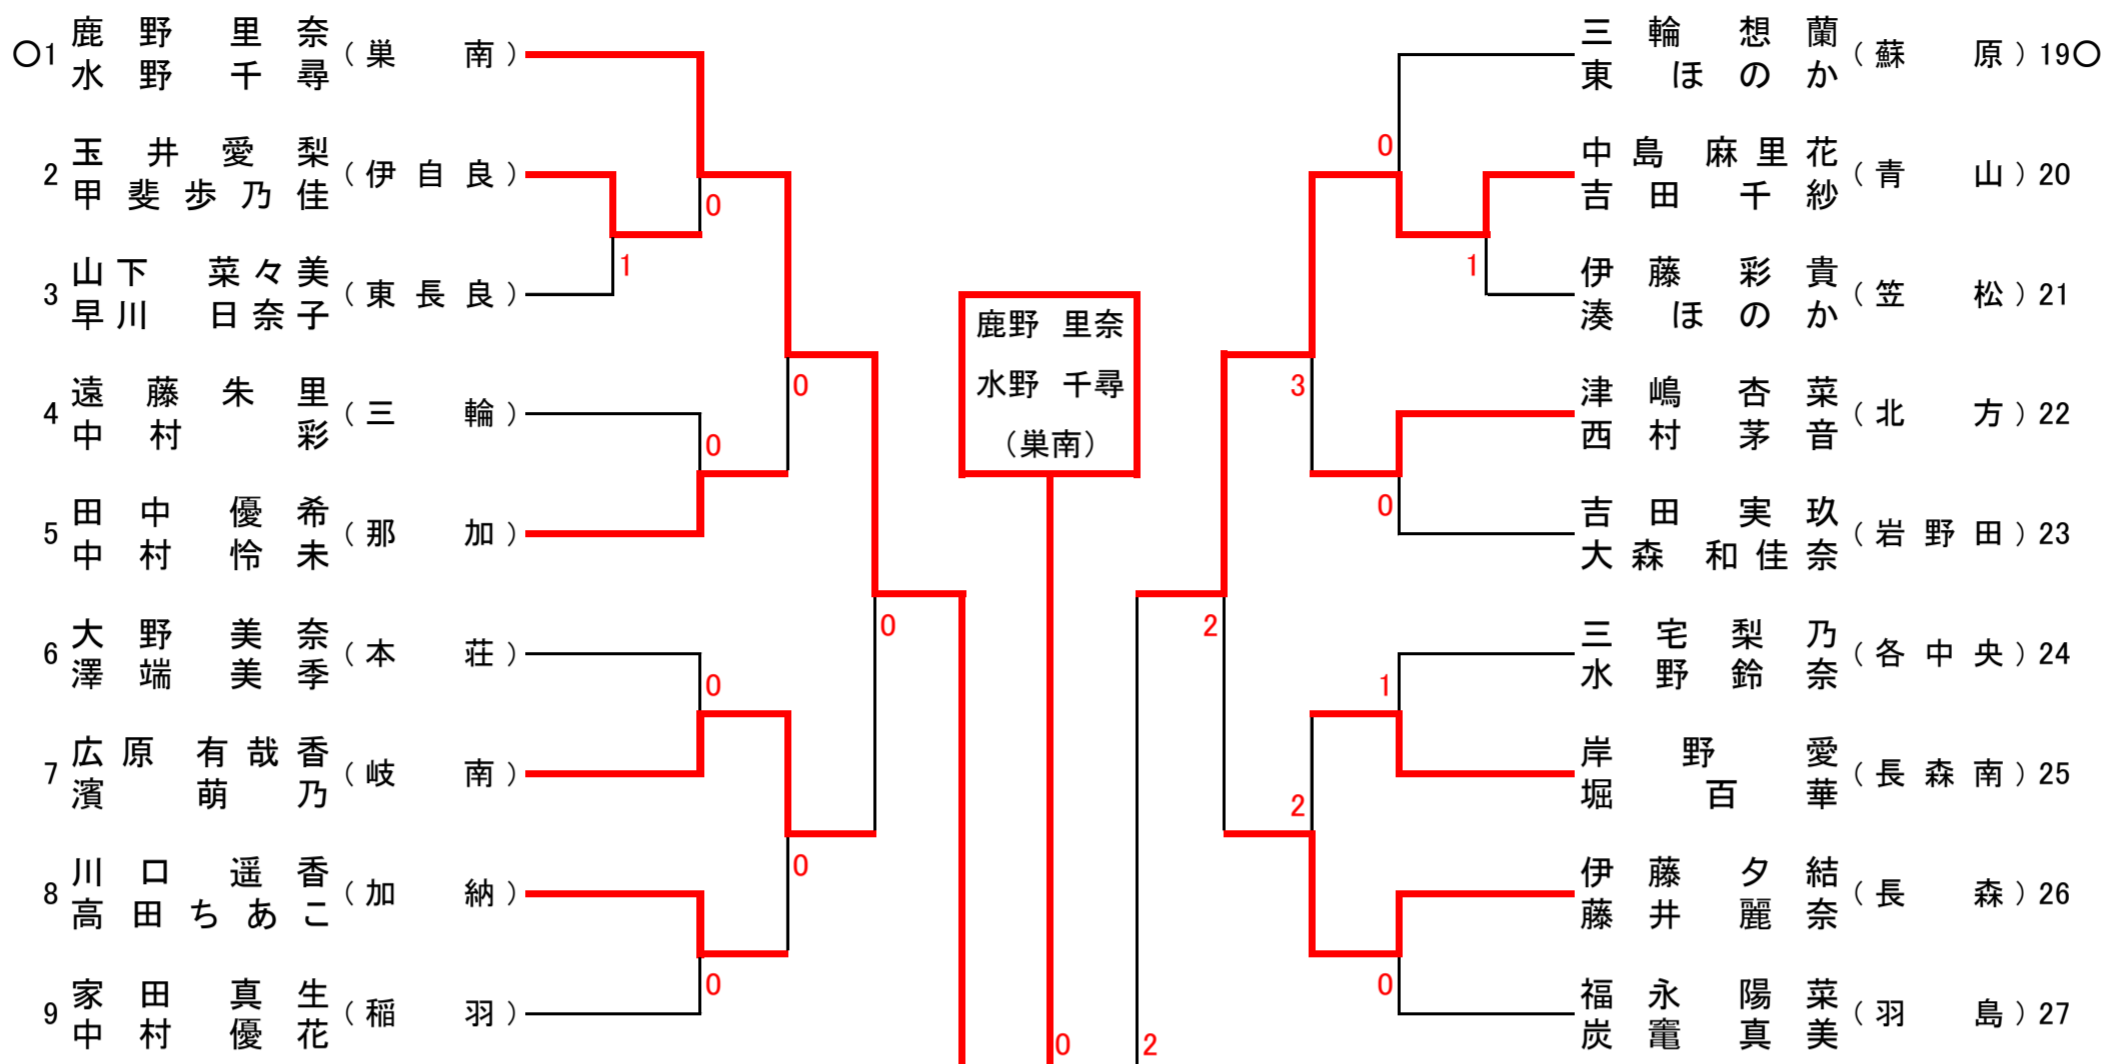

H26 岐阜県中学生ソフトテニス 岐阜地区新人大会 選手権男子の部

平成26年10月4日 場所:岐阜ファミリーパーク

H26 岐阜県中学生ソフトテニス 岐阜地区新人大会 1年生男子の部

平成26年10月4日 場所:岐阜ファミリーパーク

競技上の注意

- (1) 現行の日本ソフトテニス連盟ソフトテニスハンドブックに準ずる。
- (2) 7ゲームマッチ。
- (3) 乱打は無しとする。
- (3) 敗者審判とする。(顧問の先生が審判台の横に立つ)
- (4) ジャッジペーパーは若番が取りにくる。
- (5) 次の試合の者はベンチ入りをして待機する。
- (6) 顧問やコートのベンチ入りは認めない。
- (7) 第一試合の審判は組み合わせに○のついている選手で行う。

会場利用上の注意

- (1) ゴミは学校ごとに持ち帰ること。
- (2) ジュースの自販機は利用しない。
- (3) 壁打ちコート以外でのボールを使つての練習は禁止とする。

H26 岐阜県中学生ソフトテニス 岐阜地区新人大会 選手権女子の部

平成26年10月11日 場所:岐阜ファミリーパーク

H26 岐阜県中学生ソフトテニス 岐阜地区新人大会 1年女子の部

平成26年10月11日 場所:岐阜ファミリーパーク

7コート

9コート

8コート

10コート

競技上の注意

- (1) 現行の日本ソフトテニス連盟ソフトテニスハンドブックに準ずる。
- (2) 7ゲームマッチ。
- (3) 乱打は無しとする。
- (3) 敗者審判とする。(顧問の先生が審判台の横に立つ)
- (4) ジャッジペーパーは若番が取りに来る。
- (5) 次の試合の者はベンチ入りをして待機する。
- (6) 顧問やコートのベンチ入りは認めない。
- (7) 第一試合の審判は組み合わせに○のついている選手で行う。