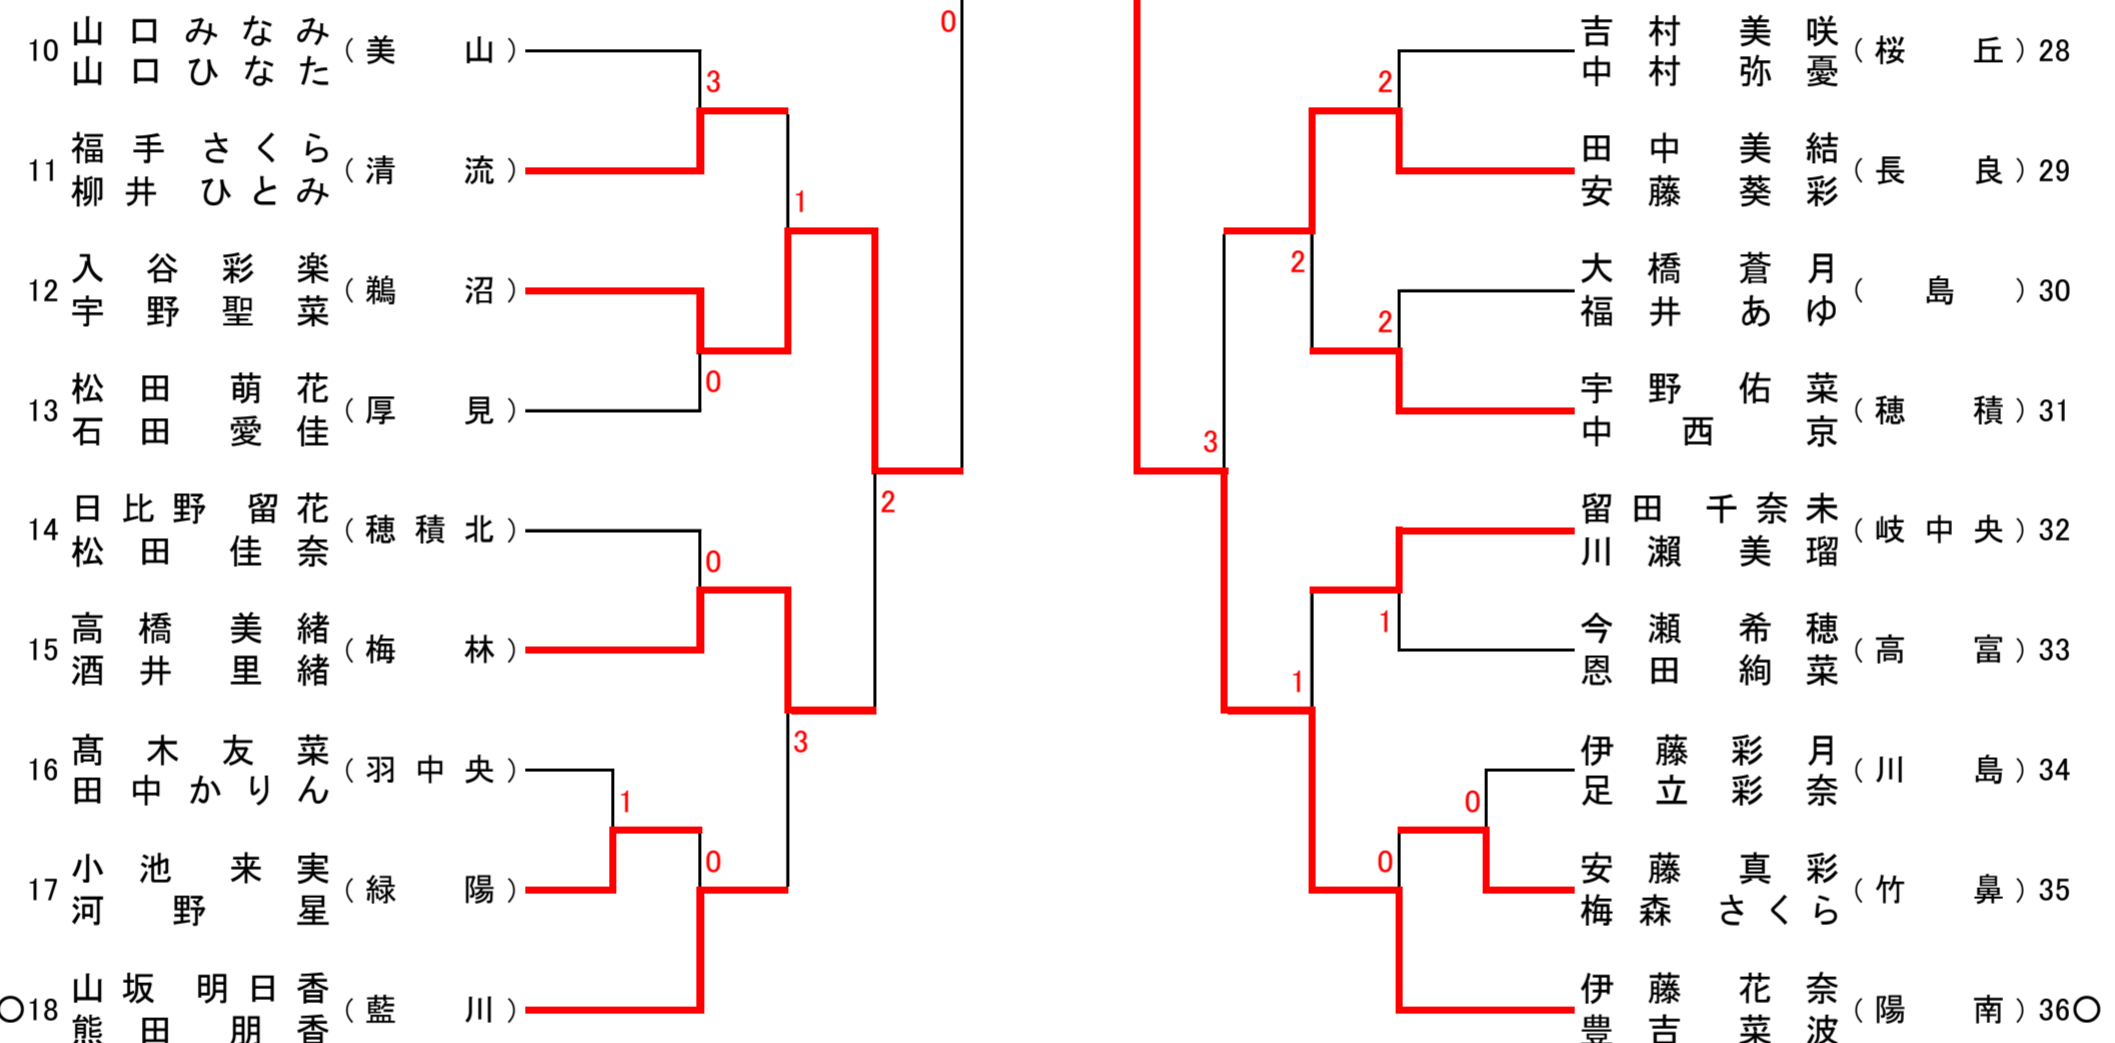

H26 岐阜県中学生ソフトテニス 岐阜地区新人大会 選手権男子の部

平成26年10月4日 場所:岐阜ファミリーパーク

H26 岐阜県中学生ソフトテニス 岐阜地区新人大会 1年生男子の部

平成26年10月4日 場所:岐阜ファミリーパーク

競技上の注意

- (1) 現行の日本ソフトテニス連盟ソフトテニスハンドブックに準ずる。
- (2) 7ゲームマッチ。
- (3) 乱打は無しとする。
- (3) 敗者審判とする。(顧問の先生が審判台の横に立つ)
- (4) ジャッジペーパーは若番が取りにくる。
- (5) 次の試合の者はベンチ入りをして待機する。
- (6) 顧問やコートのベンチ入りは認めない。
- (7) 第一試合の審判は組み合わせに○のついている選手で行う。

会場利用上の注意

- (1) ゴミは学校ごとに持ち帰ること。
- (2) ジュースの自販機は利用しない。
- (3) 壁打ちコート以外でのボールを使つての練習は禁止とする。

H26 岐阜県中学生ソフトテニス 岐阜地区新人大会 選手権女子の部

平成26年10月11日 場所:岐阜ファミリーパーク

H26 岐阜県中学生ソフトテニス 岐阜地区新人大会 1年女子の部

平成26年10月11日 場所:岐阜ファミリーパーク

7コート

9コート

8コート

10コート

競技上の注意

- (1) 現行の日本ソフトテニス連盟ソフトテニスハンドブックに準ずる。
- (2) 7ゲームマッチ。
- (3) 乱打は無しとする。
- (3) 敗者審判とする。(顧問の先生が審判台の横に立つ)
- (4) ジャッジペーパーは若番が取りに来る。
- (5) 次の試合の者はベンチ入りをして待機する。
- (6) 顧問やコートのベンチ入りは認めない。
- (7) 第一試合の審判は組み合わせに○のついている選手で行う。