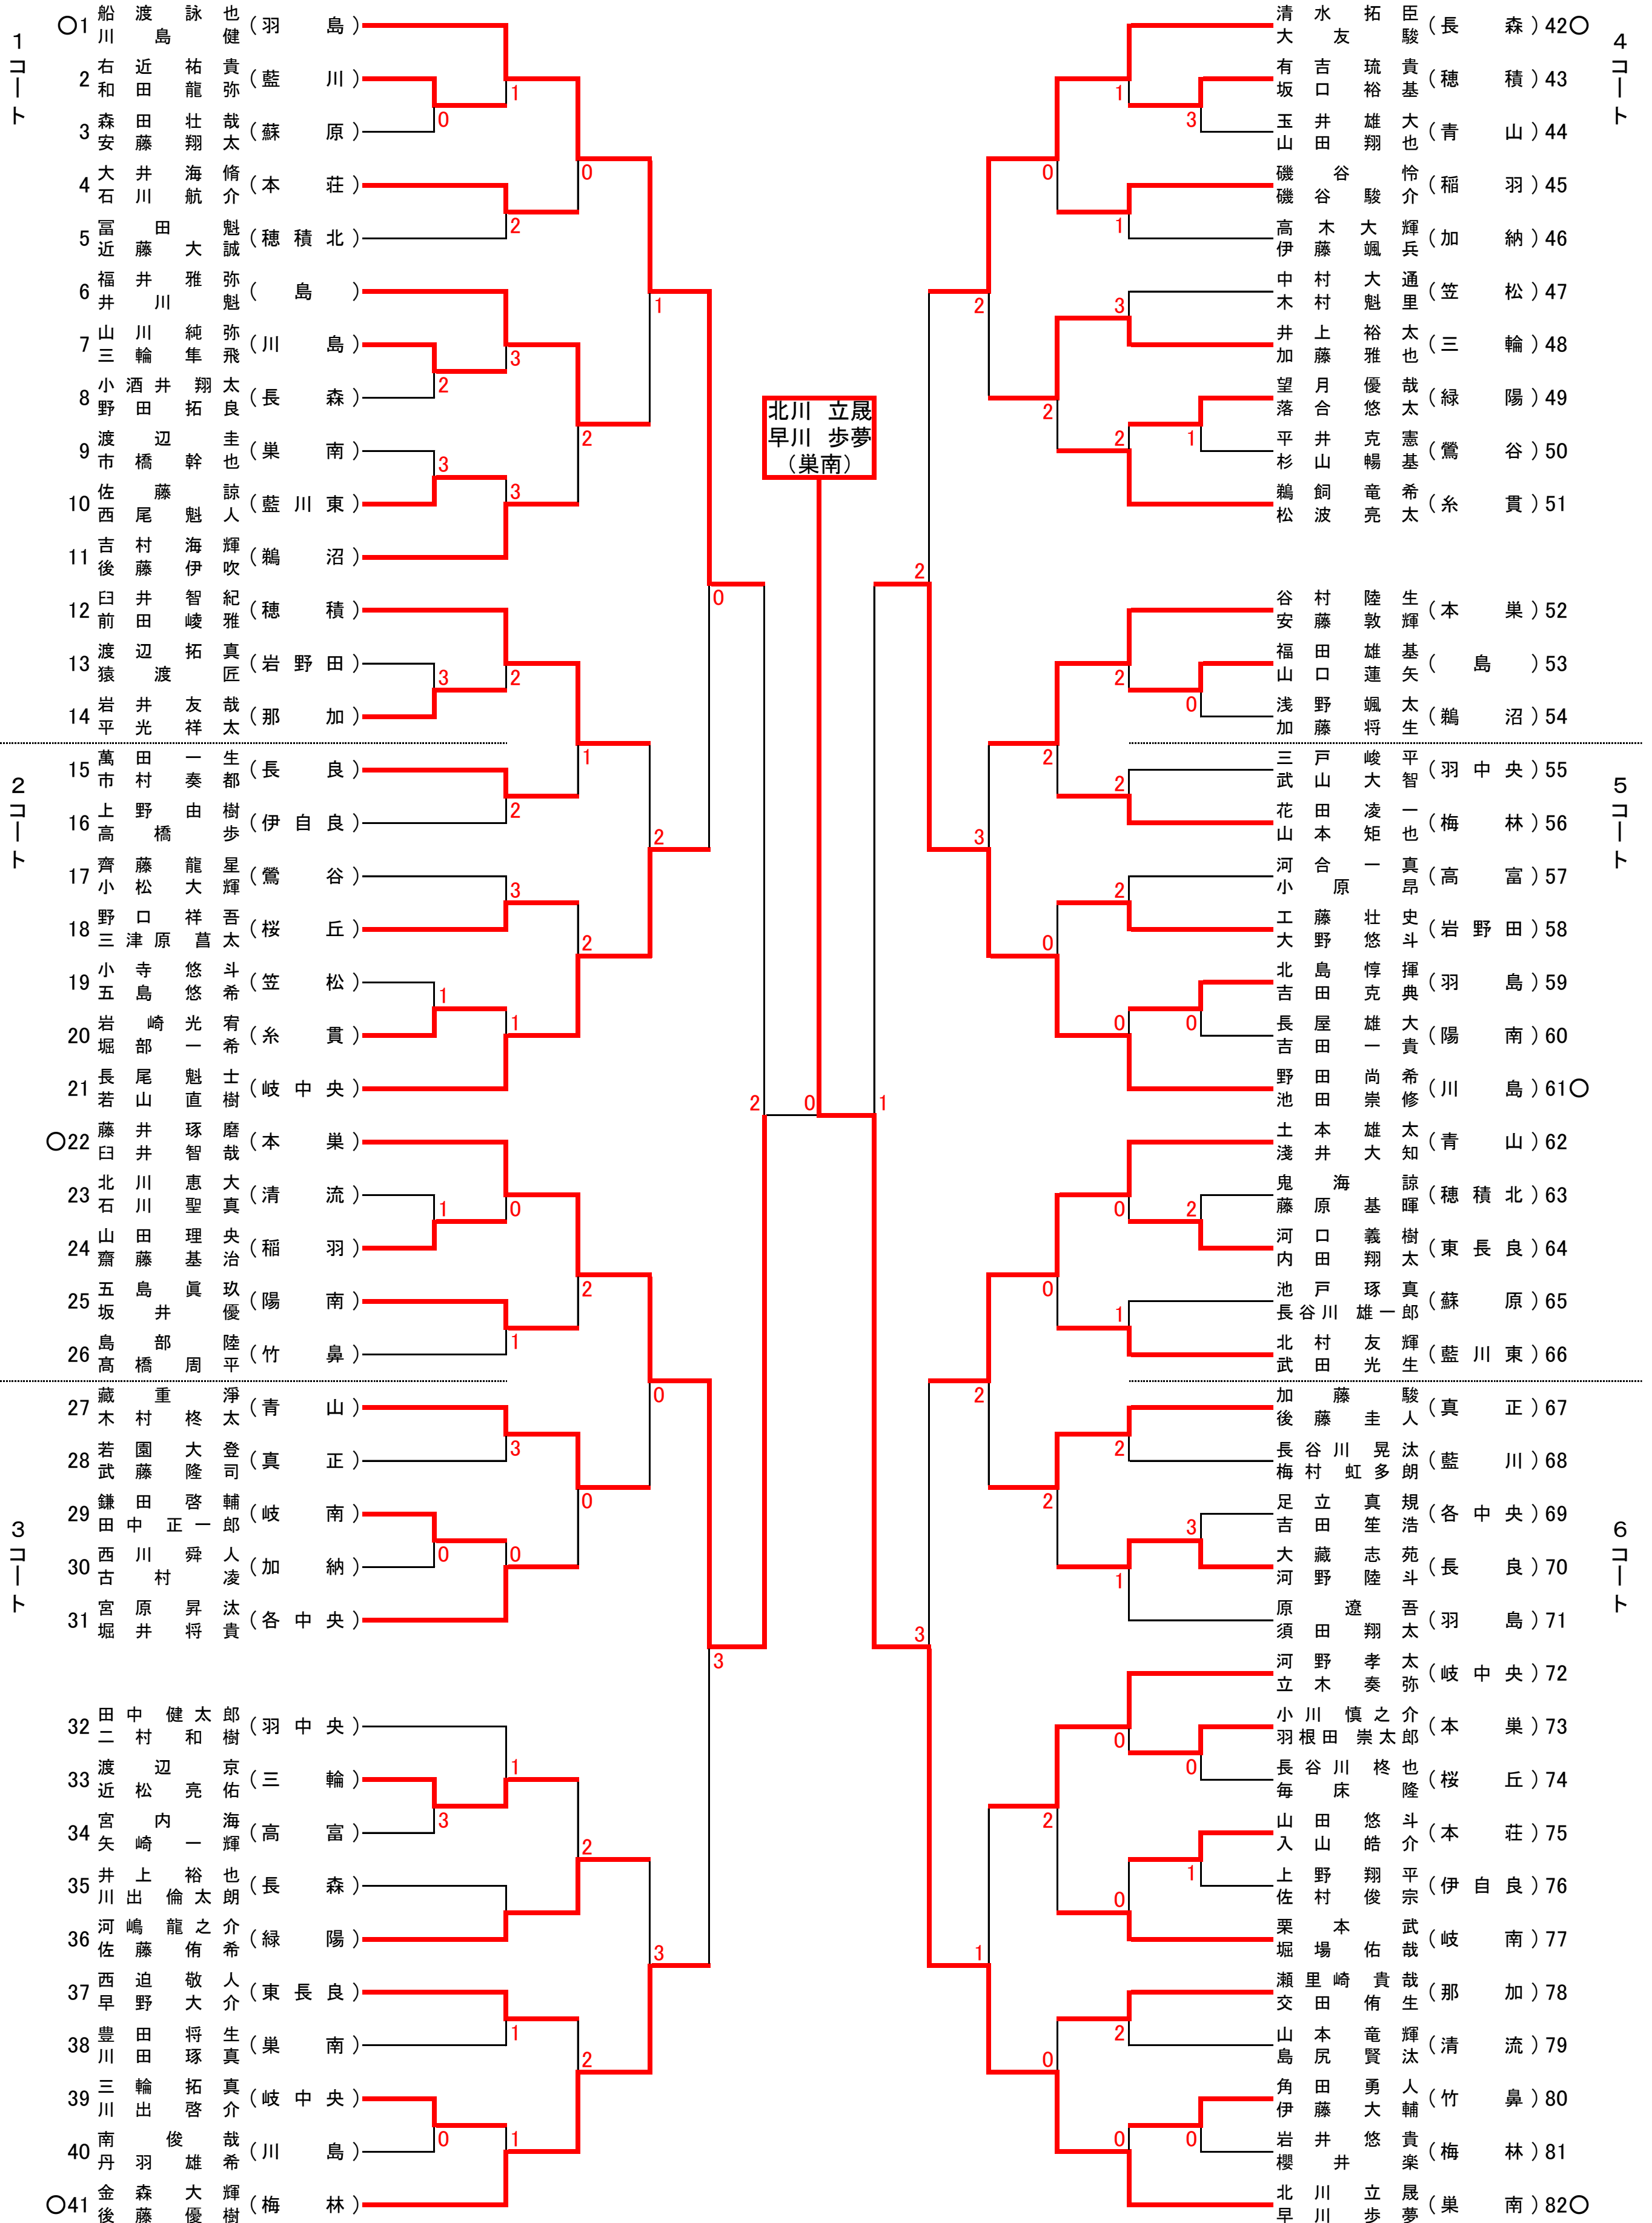

H26 岐阜県中学生ソフトテニス 岐阜地区新人大会 選手権男子の部

平成26年10月4日 場所:岐阜ファミリーパーク

H26 岐阜県中学生ソフトテニス 岐阜地区新人大会 1年生男子の部

平成26年10月4日 場所:岐阜ファミリーパーク

競技上の注意

- (1) 現行の日本ソフトテニス連盟ソフトテニスハンドブックに準ずる。
- (2) 7ゲームマッチ。
- (3) 乱打は無しとする。
- (3) 敗者審判とする。(顧問の先生が審判台の横に立つ)
- (4) ジャッジペーパーは若番が取りにくる。
- (5) 次の試合の者はベンチ入りをして待機する。
- (6) 顧問やコートのベンチ入りは認めない。
- (7) 第一試合の審判は組み合わせに○のついている選手で行う。

会場利用上の注意

- (1) ゴミは学校ごとに持ち帰ること。
- (2) ジュースの自販機は利用しない。
- (3) 壁打ちコート以外でのボールを使つての練習は禁止とする。

H26 岐阜県中学生ソフトテニス 岐阜地区新人大会 選手権女子の部

平成26年10月11日 場所:岐阜ファミリーパーク

H26 岐阜県中学生ソフトテニス 岐阜地区新人大会 1年女子の部

平成26年10月11日 場所:岐阜ファミリーパーク

7コート

9コート

8コート

10コート

競技上の注意

- (1) 現行の日本ソフトテニス連盟ソフトテニスハンドブックに準ずる。
- (2) 7ゲームマッチ。
- (3) 乱打は無しとする。
- (3) 敗者審判とする。(顧問の先生が審判台の横に立つ)
- (4) ジャッジペーパーは若番が取りに来る。
- (5) 次の試合の者はベンチ入りをして待機する。
- (6) 顧問やコートのベンチ入りは認めない。
- (7) 第一試合の審判は組み合わせに○のついている選手で行う。