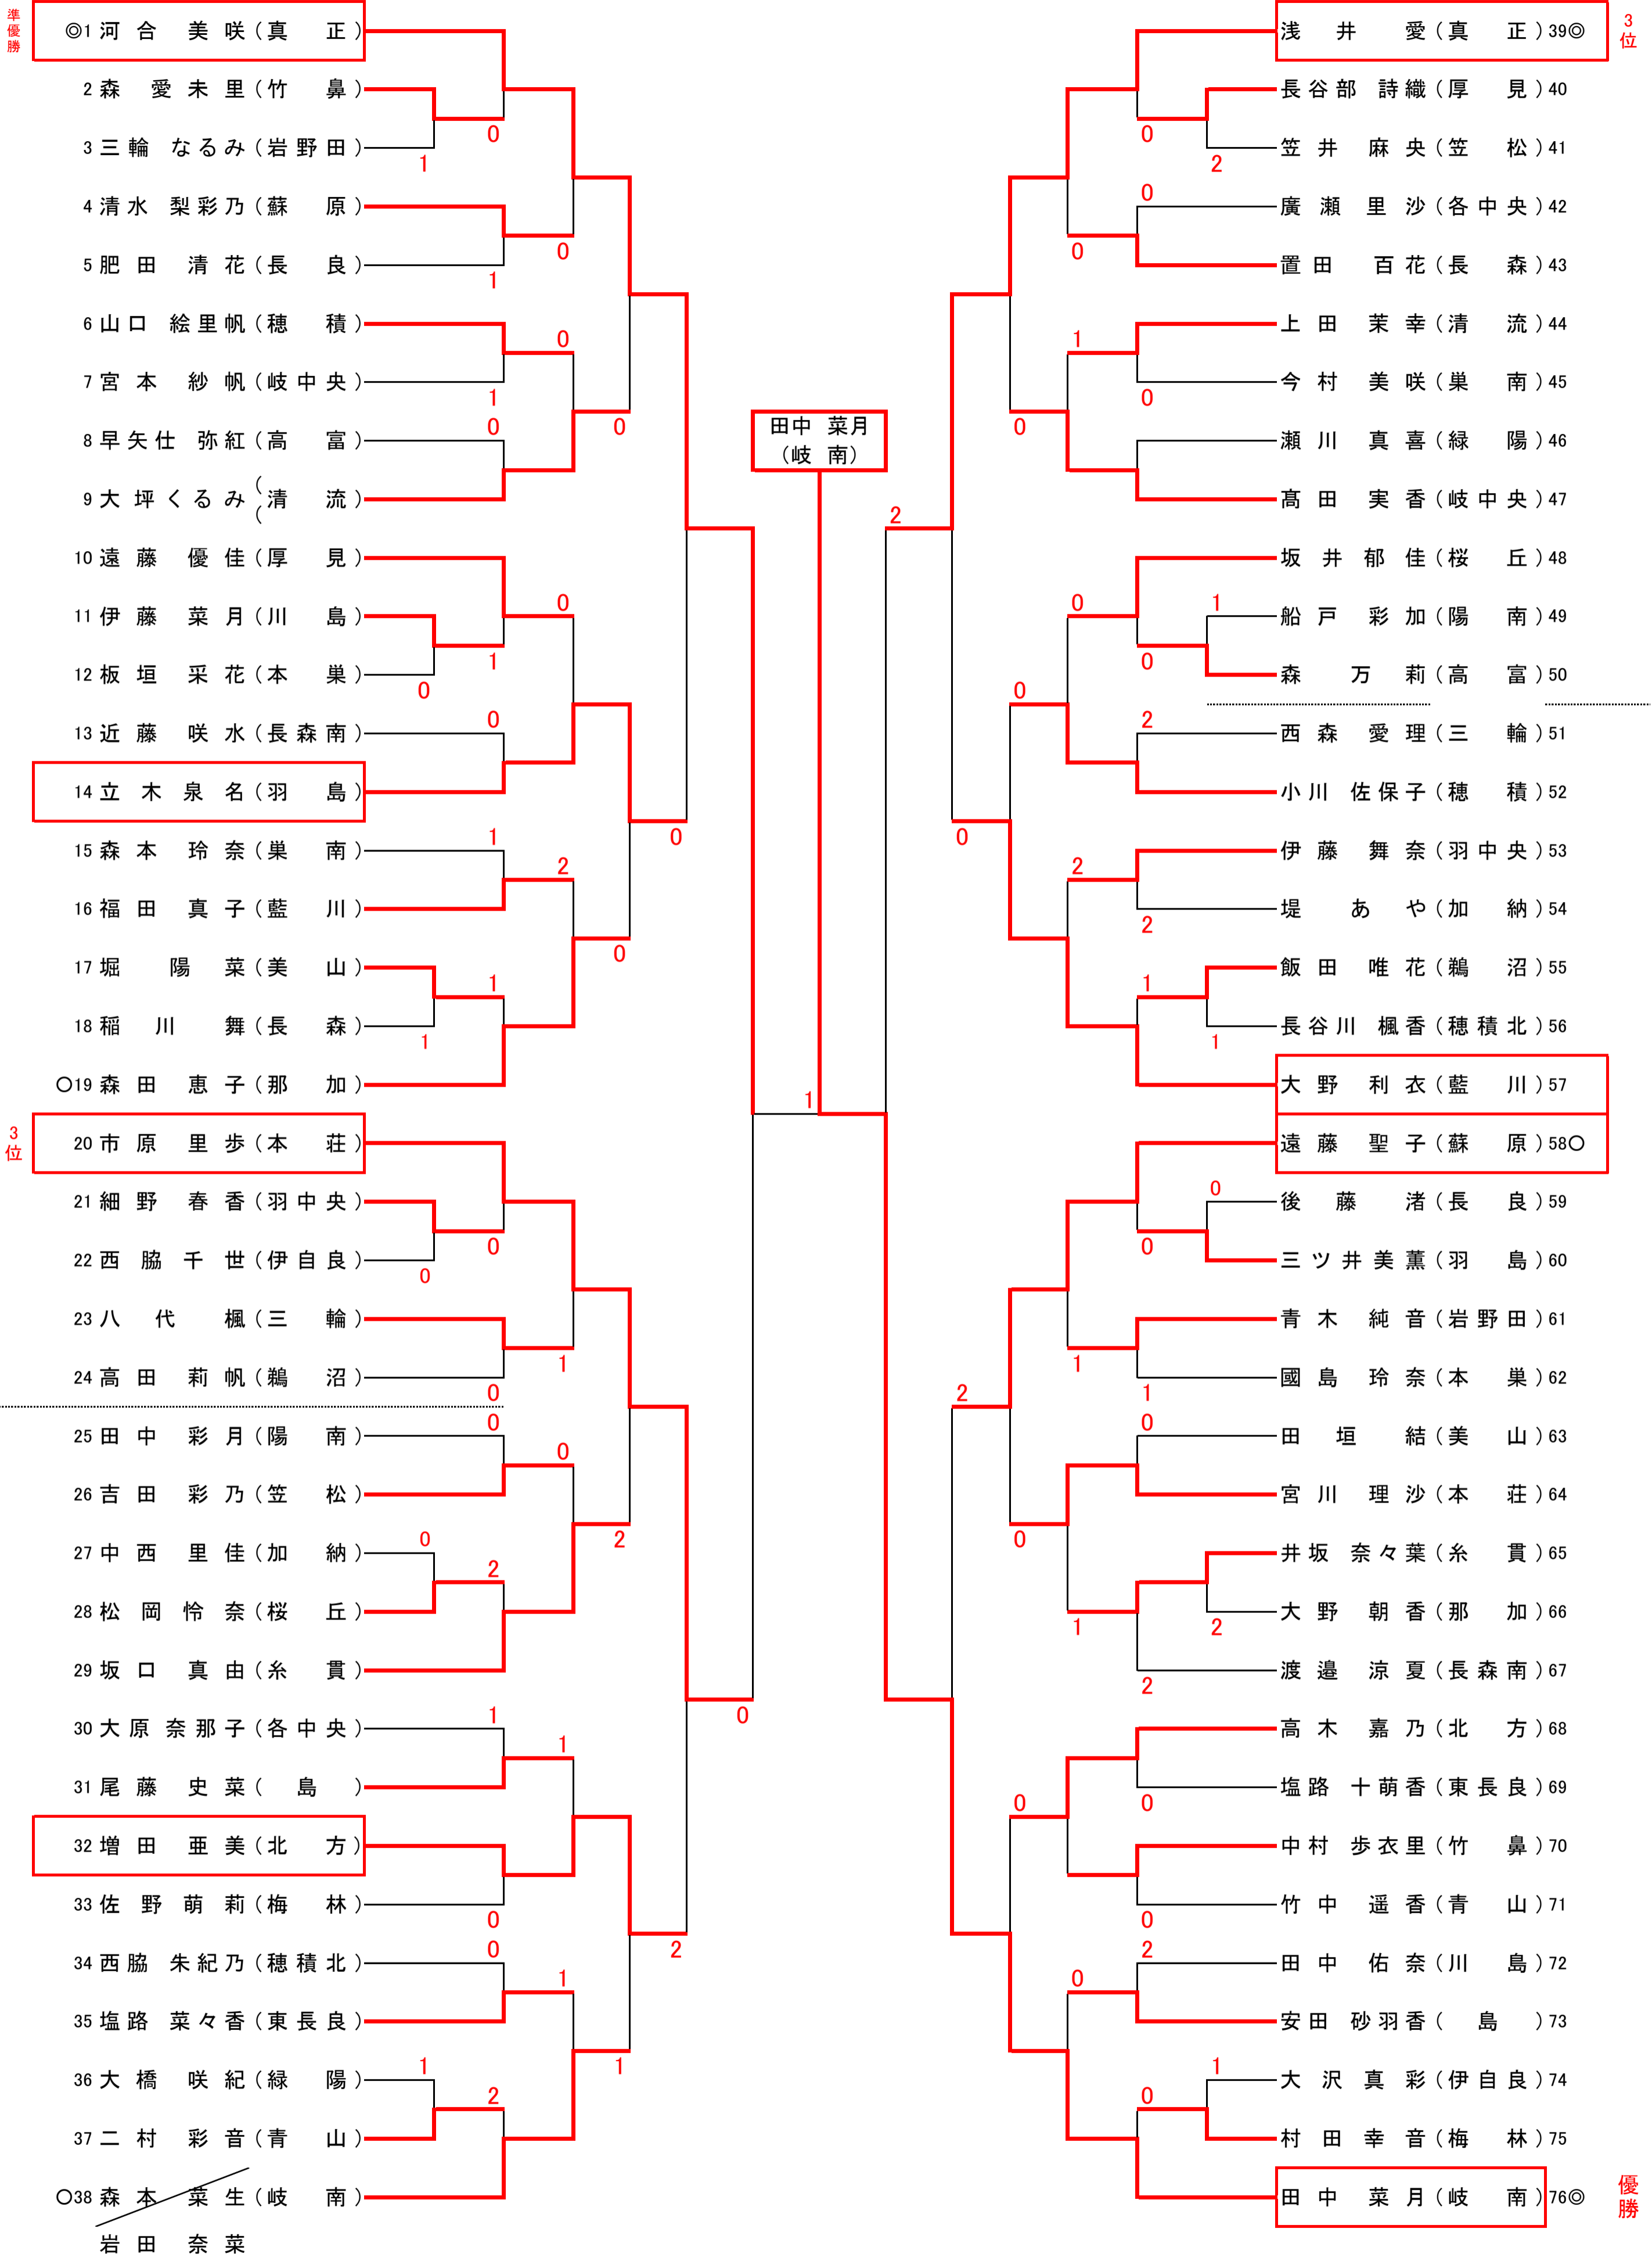

## H26 岐阜県中学生ソフトテニス選手権大会 岐阜地区大会 1. 2年女子ダブルスの部

H26 岐阜県中学生ソフトテニス岐阜地区選手権大会 シングルス 選手権男子の部

平成26年5月17日 場所:岐阜ファミリーパーク

準優勝

優勝

3位

3位

H26 岐阜県中学生ソフトテニス岐阜地区選手権大会 シングルス 選手権女子の部

平成26年5月17日 場所:岐阜ファミリーパーク