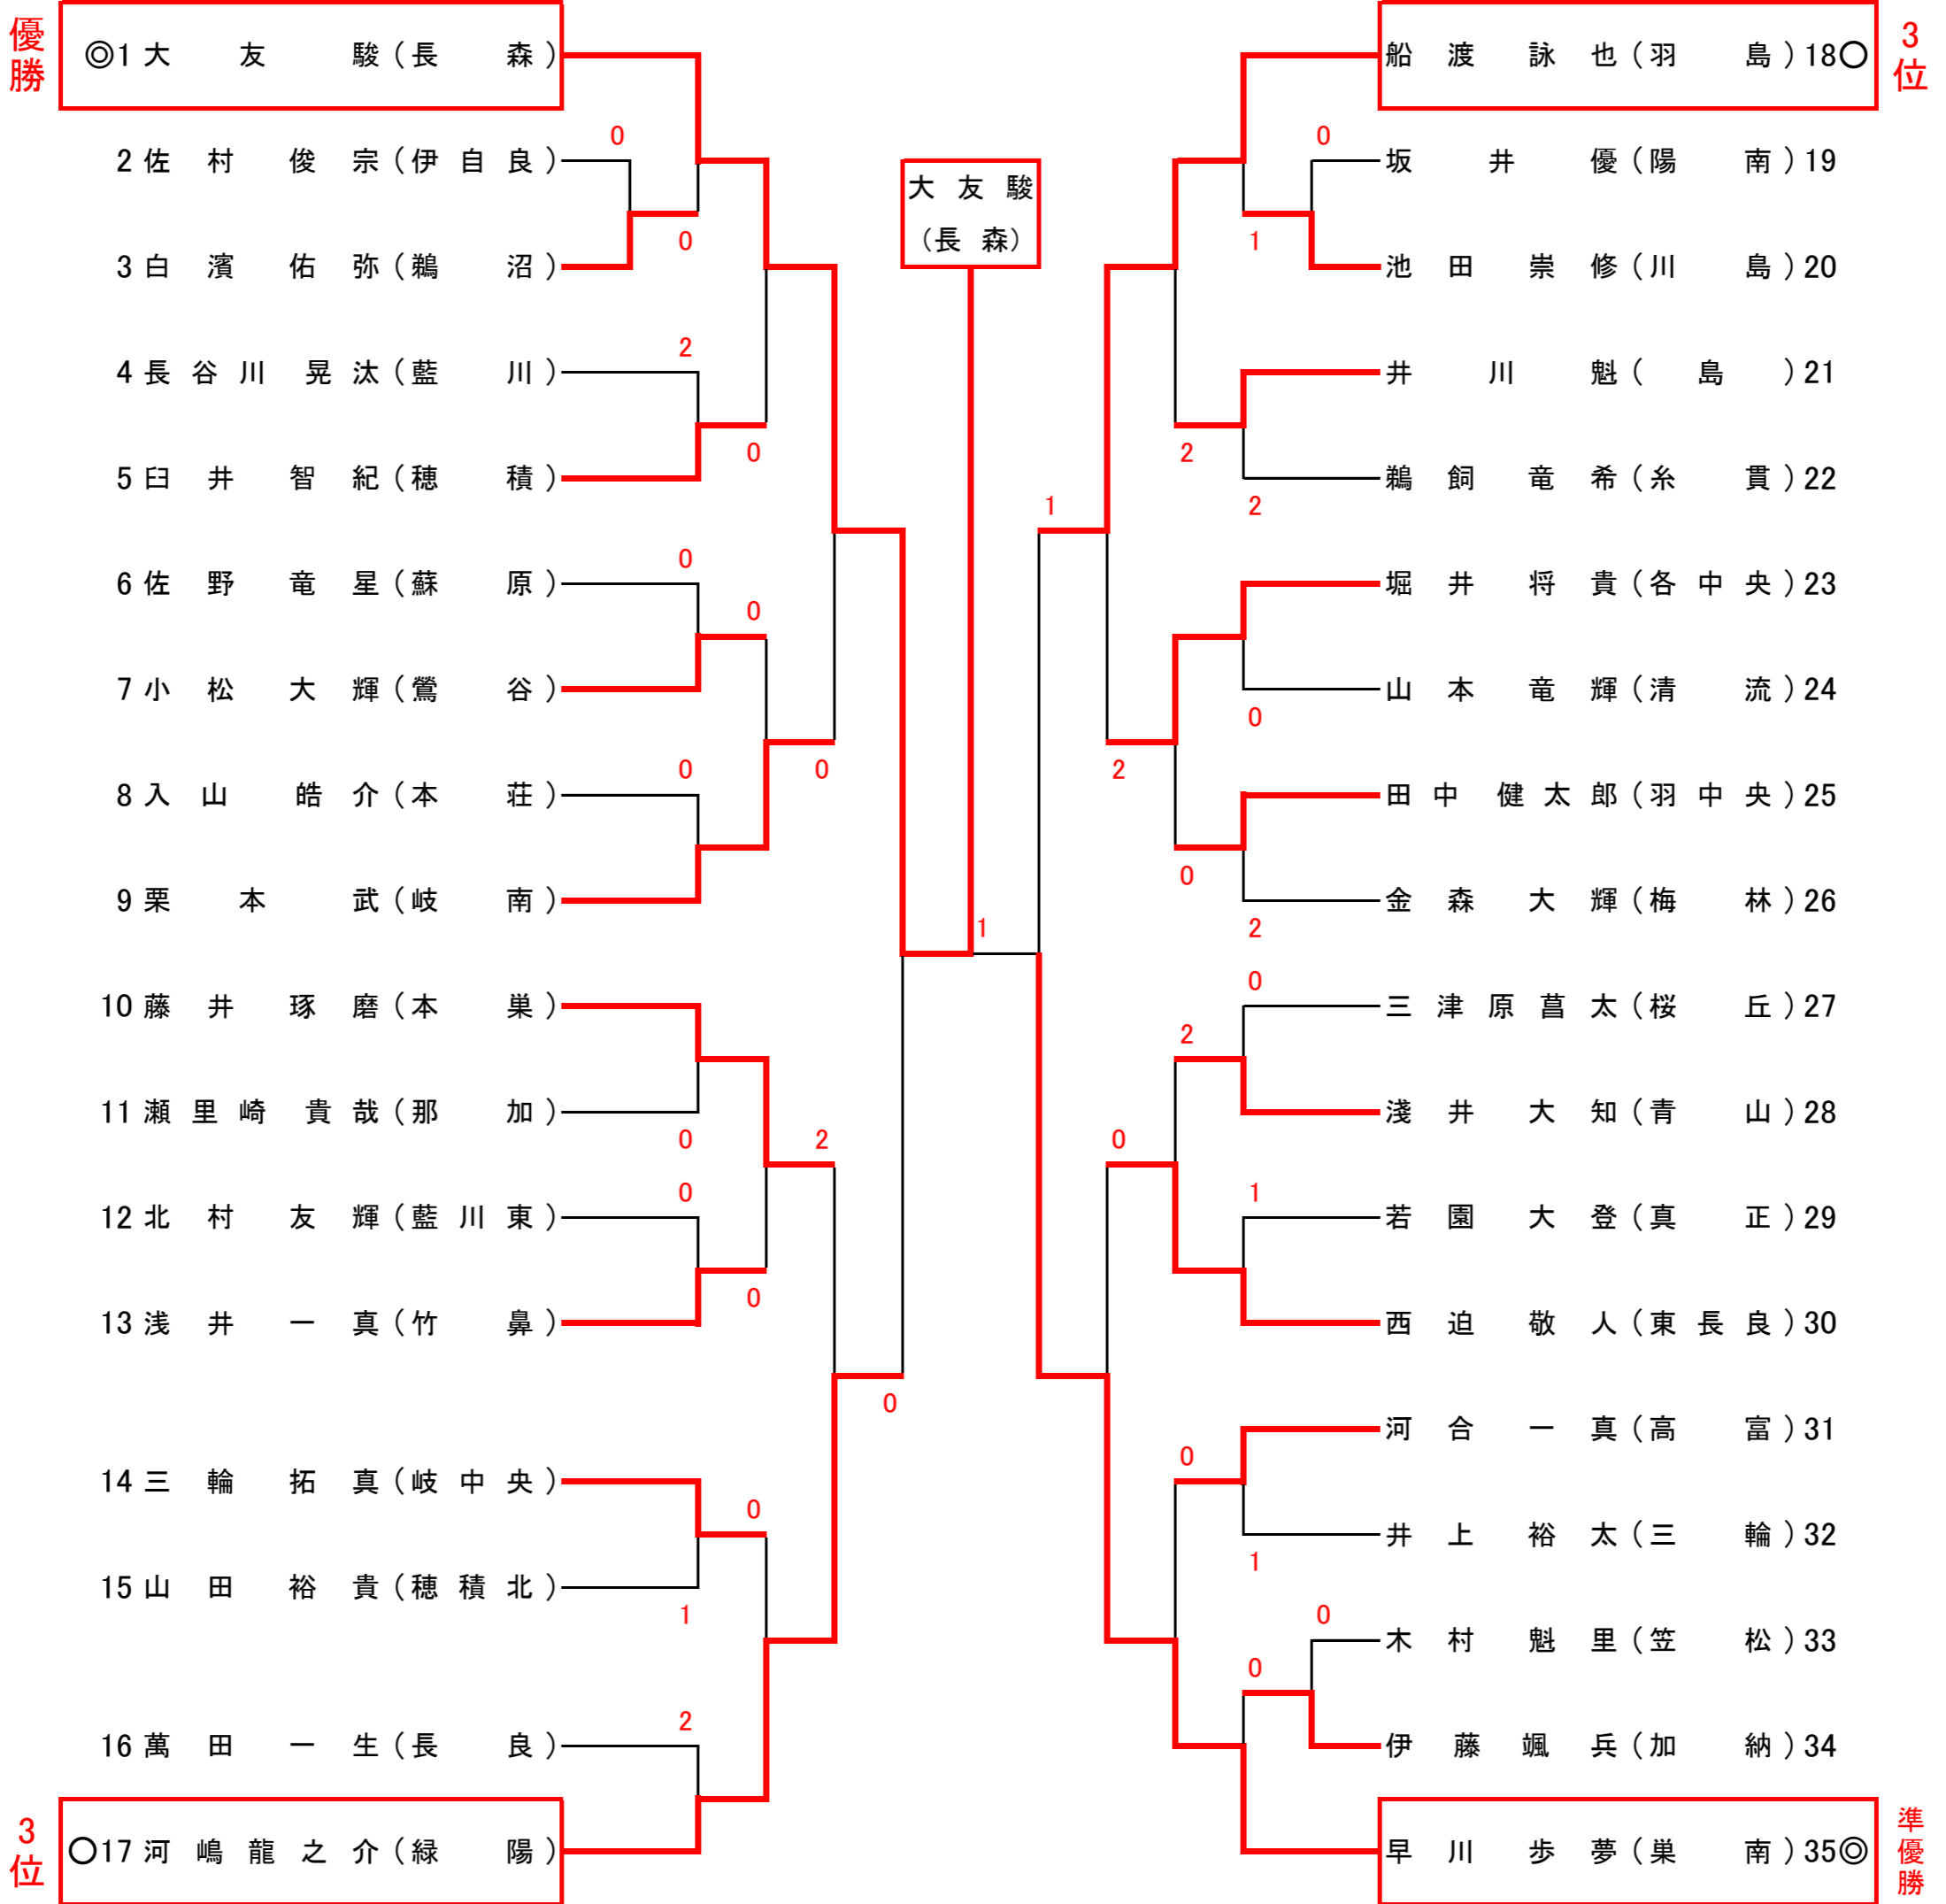

H26 岐阜県中学生ソフトテニス岐阜地区選手権大会 シングルス 1・2年男子の部

平成26年5月17日 場所:岐阜ファミリーパーク

<競技上の諸注意>

- ①日本ソフトテニス連盟「ソフトテニスハンドブック」による。
- ②5ゲームマッチ
- ③顧問やコーチのベンチ入りはできない。
- ④若番の選手はジャッジペーパーを本部に取りに来る。
- ⑤審判の諸注意

- ・第1試合の審判は組み合わせ表の番号に◎○がついている選手が行う。(◎:正審、○:副審)
- ・選手は試合後、コートで審判を行う。(敗者:正審、勝者:副審)※正審をする学校の顧問が審判台の横に立つ。
- ・試合終了後、審判がジャッジペーパーを本部まで届ける。

<会場利用上の諸注意>

- ①ゴミは各自で持ち帰る。(学校ごとに最終確認をする)
- ②菓子、ジュースは禁止する。自販機を利用しない。
- ③トイレは、本部横か野球場を使用する。
- ④貴重品の管理は各自で責任をもって行う。(置き引きに注意)
- ⑤本部の運営に妨げになるような場所に待機したりテントを張ったりしない。