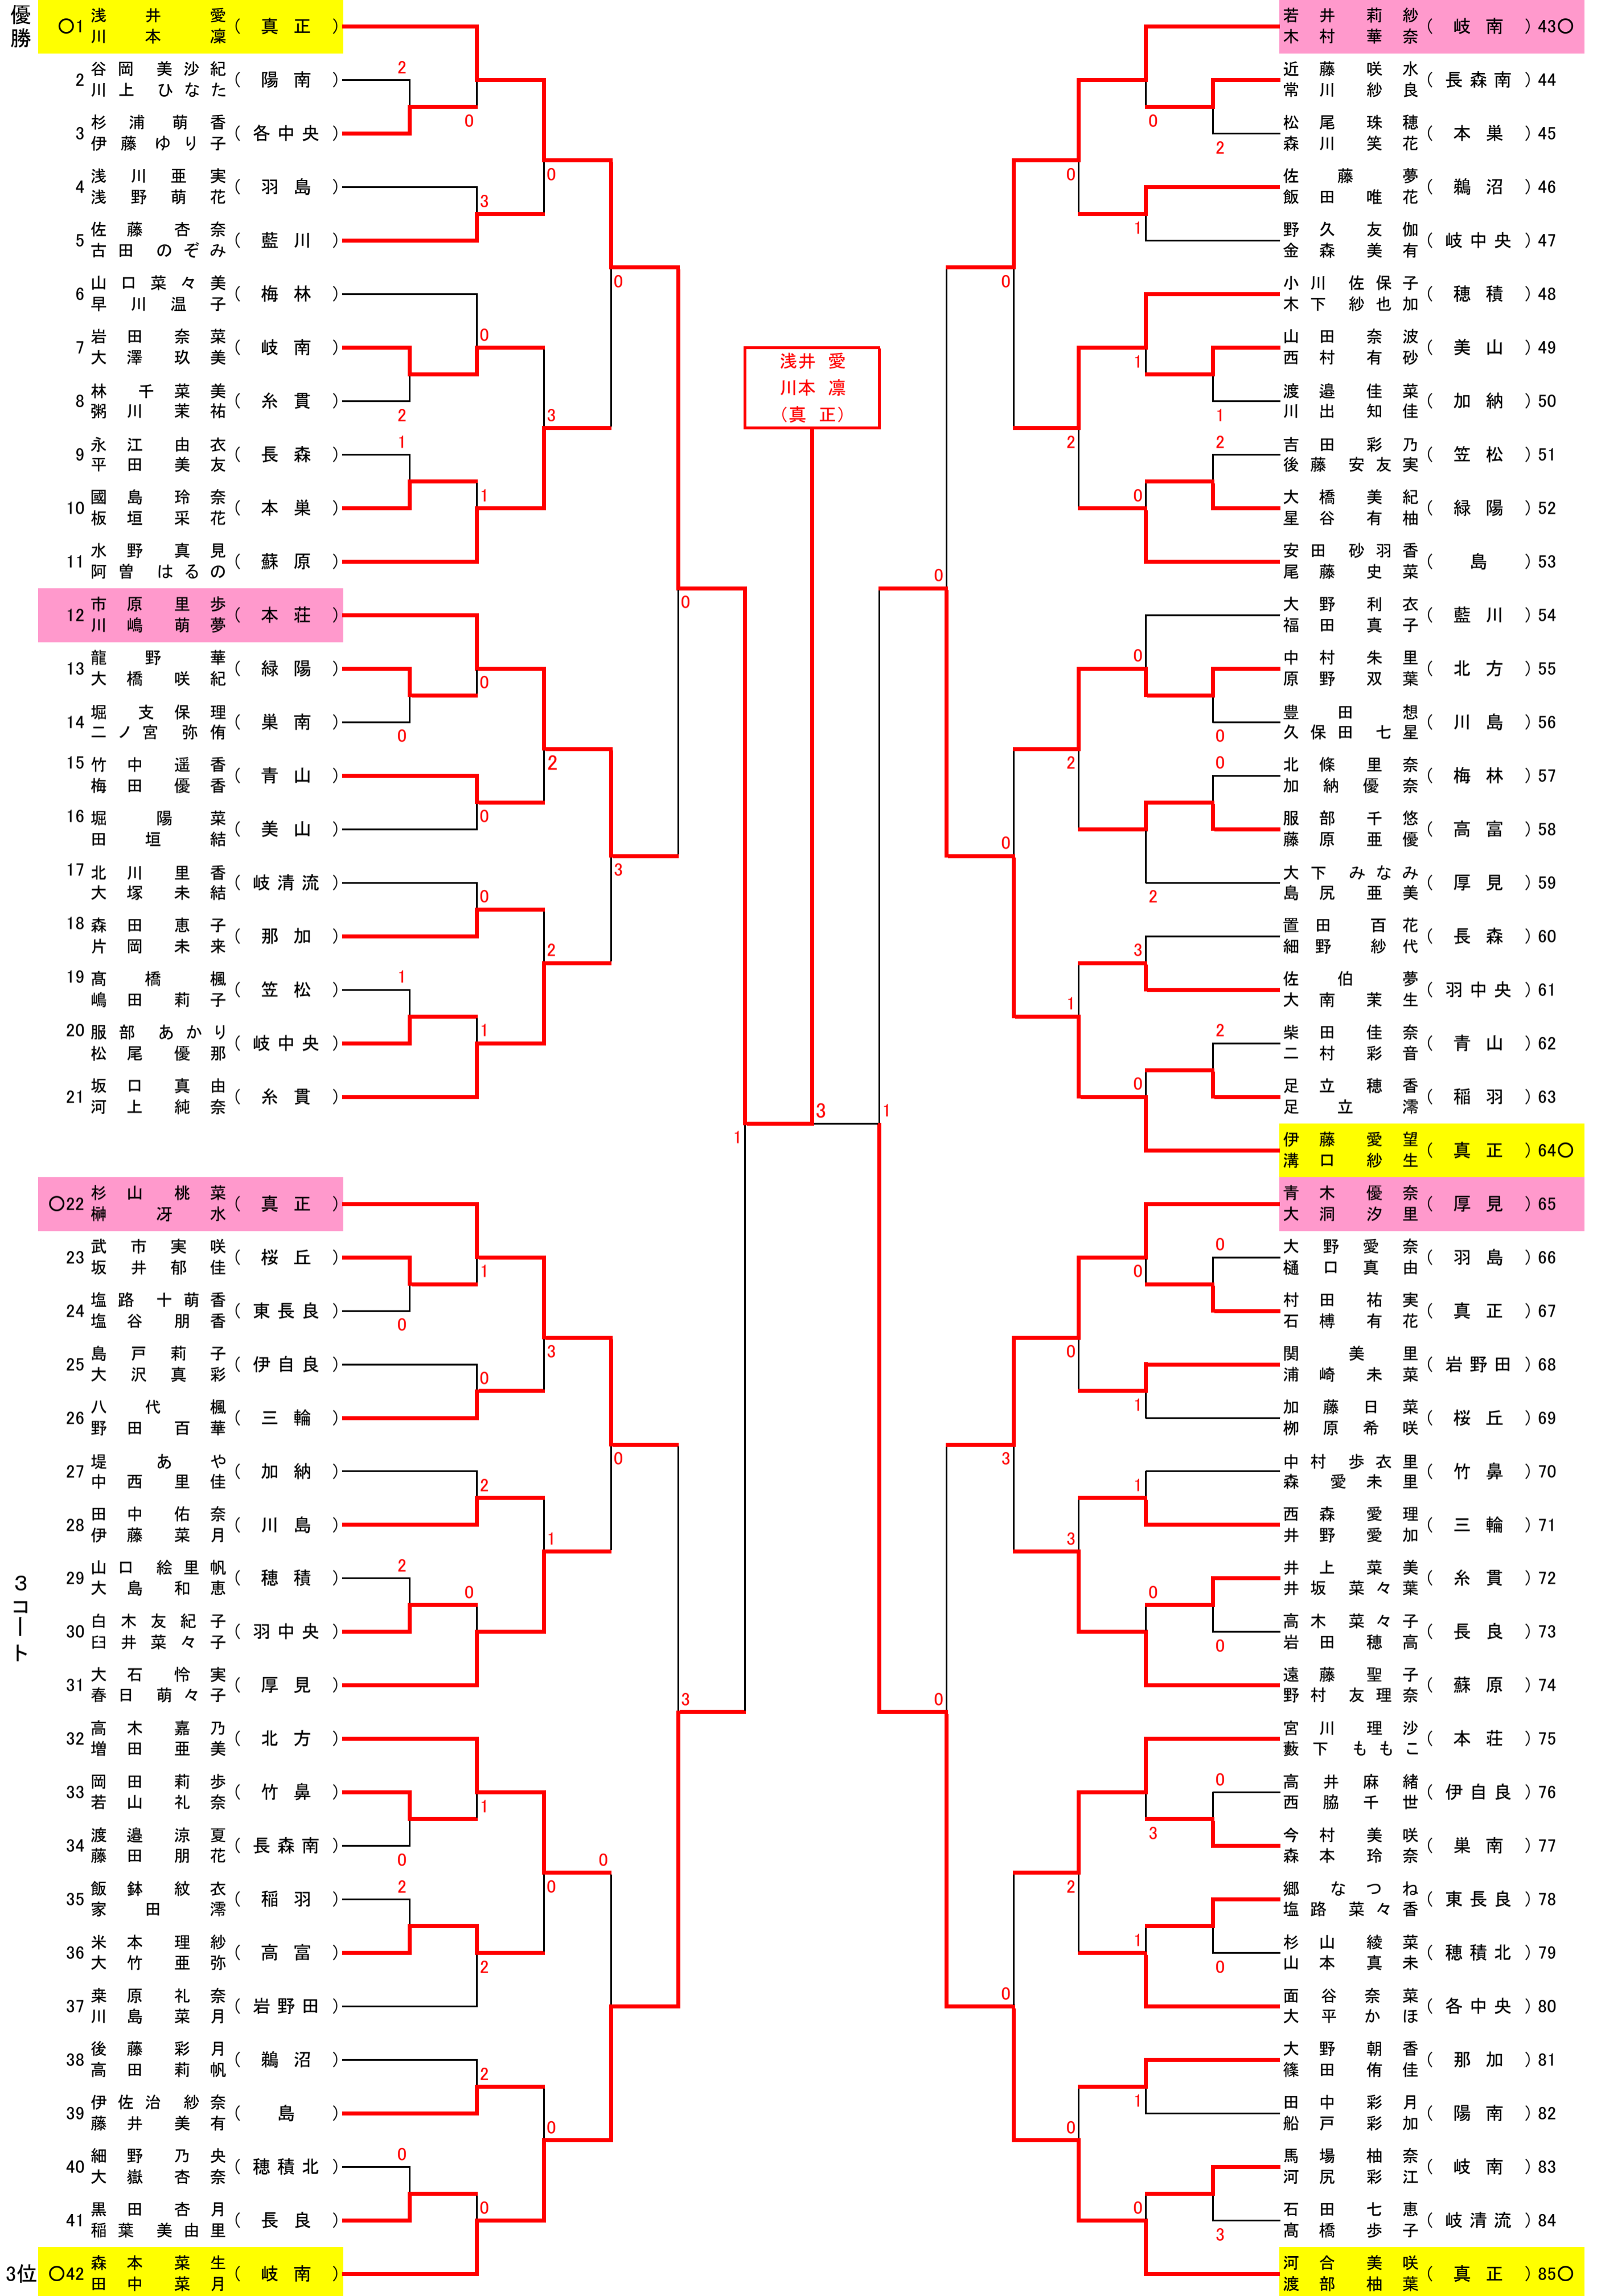

H26 岐阜県中学生ソフトテニス 岐阜地区選手権大会 選手権男子の部

平成26年5月10日 場所:岐阜ファミリーパーク

H26 岐阜県中学生ソフトテニス選手権大会 岐阜地区大会 選手権女子ダブルスの部

# H26 岐阜県中学生ソフトテニス選手権大会 岐阜地区大会 1・2年男子の部

平成26年5月10日 場所:岐阜ファミリーパーク