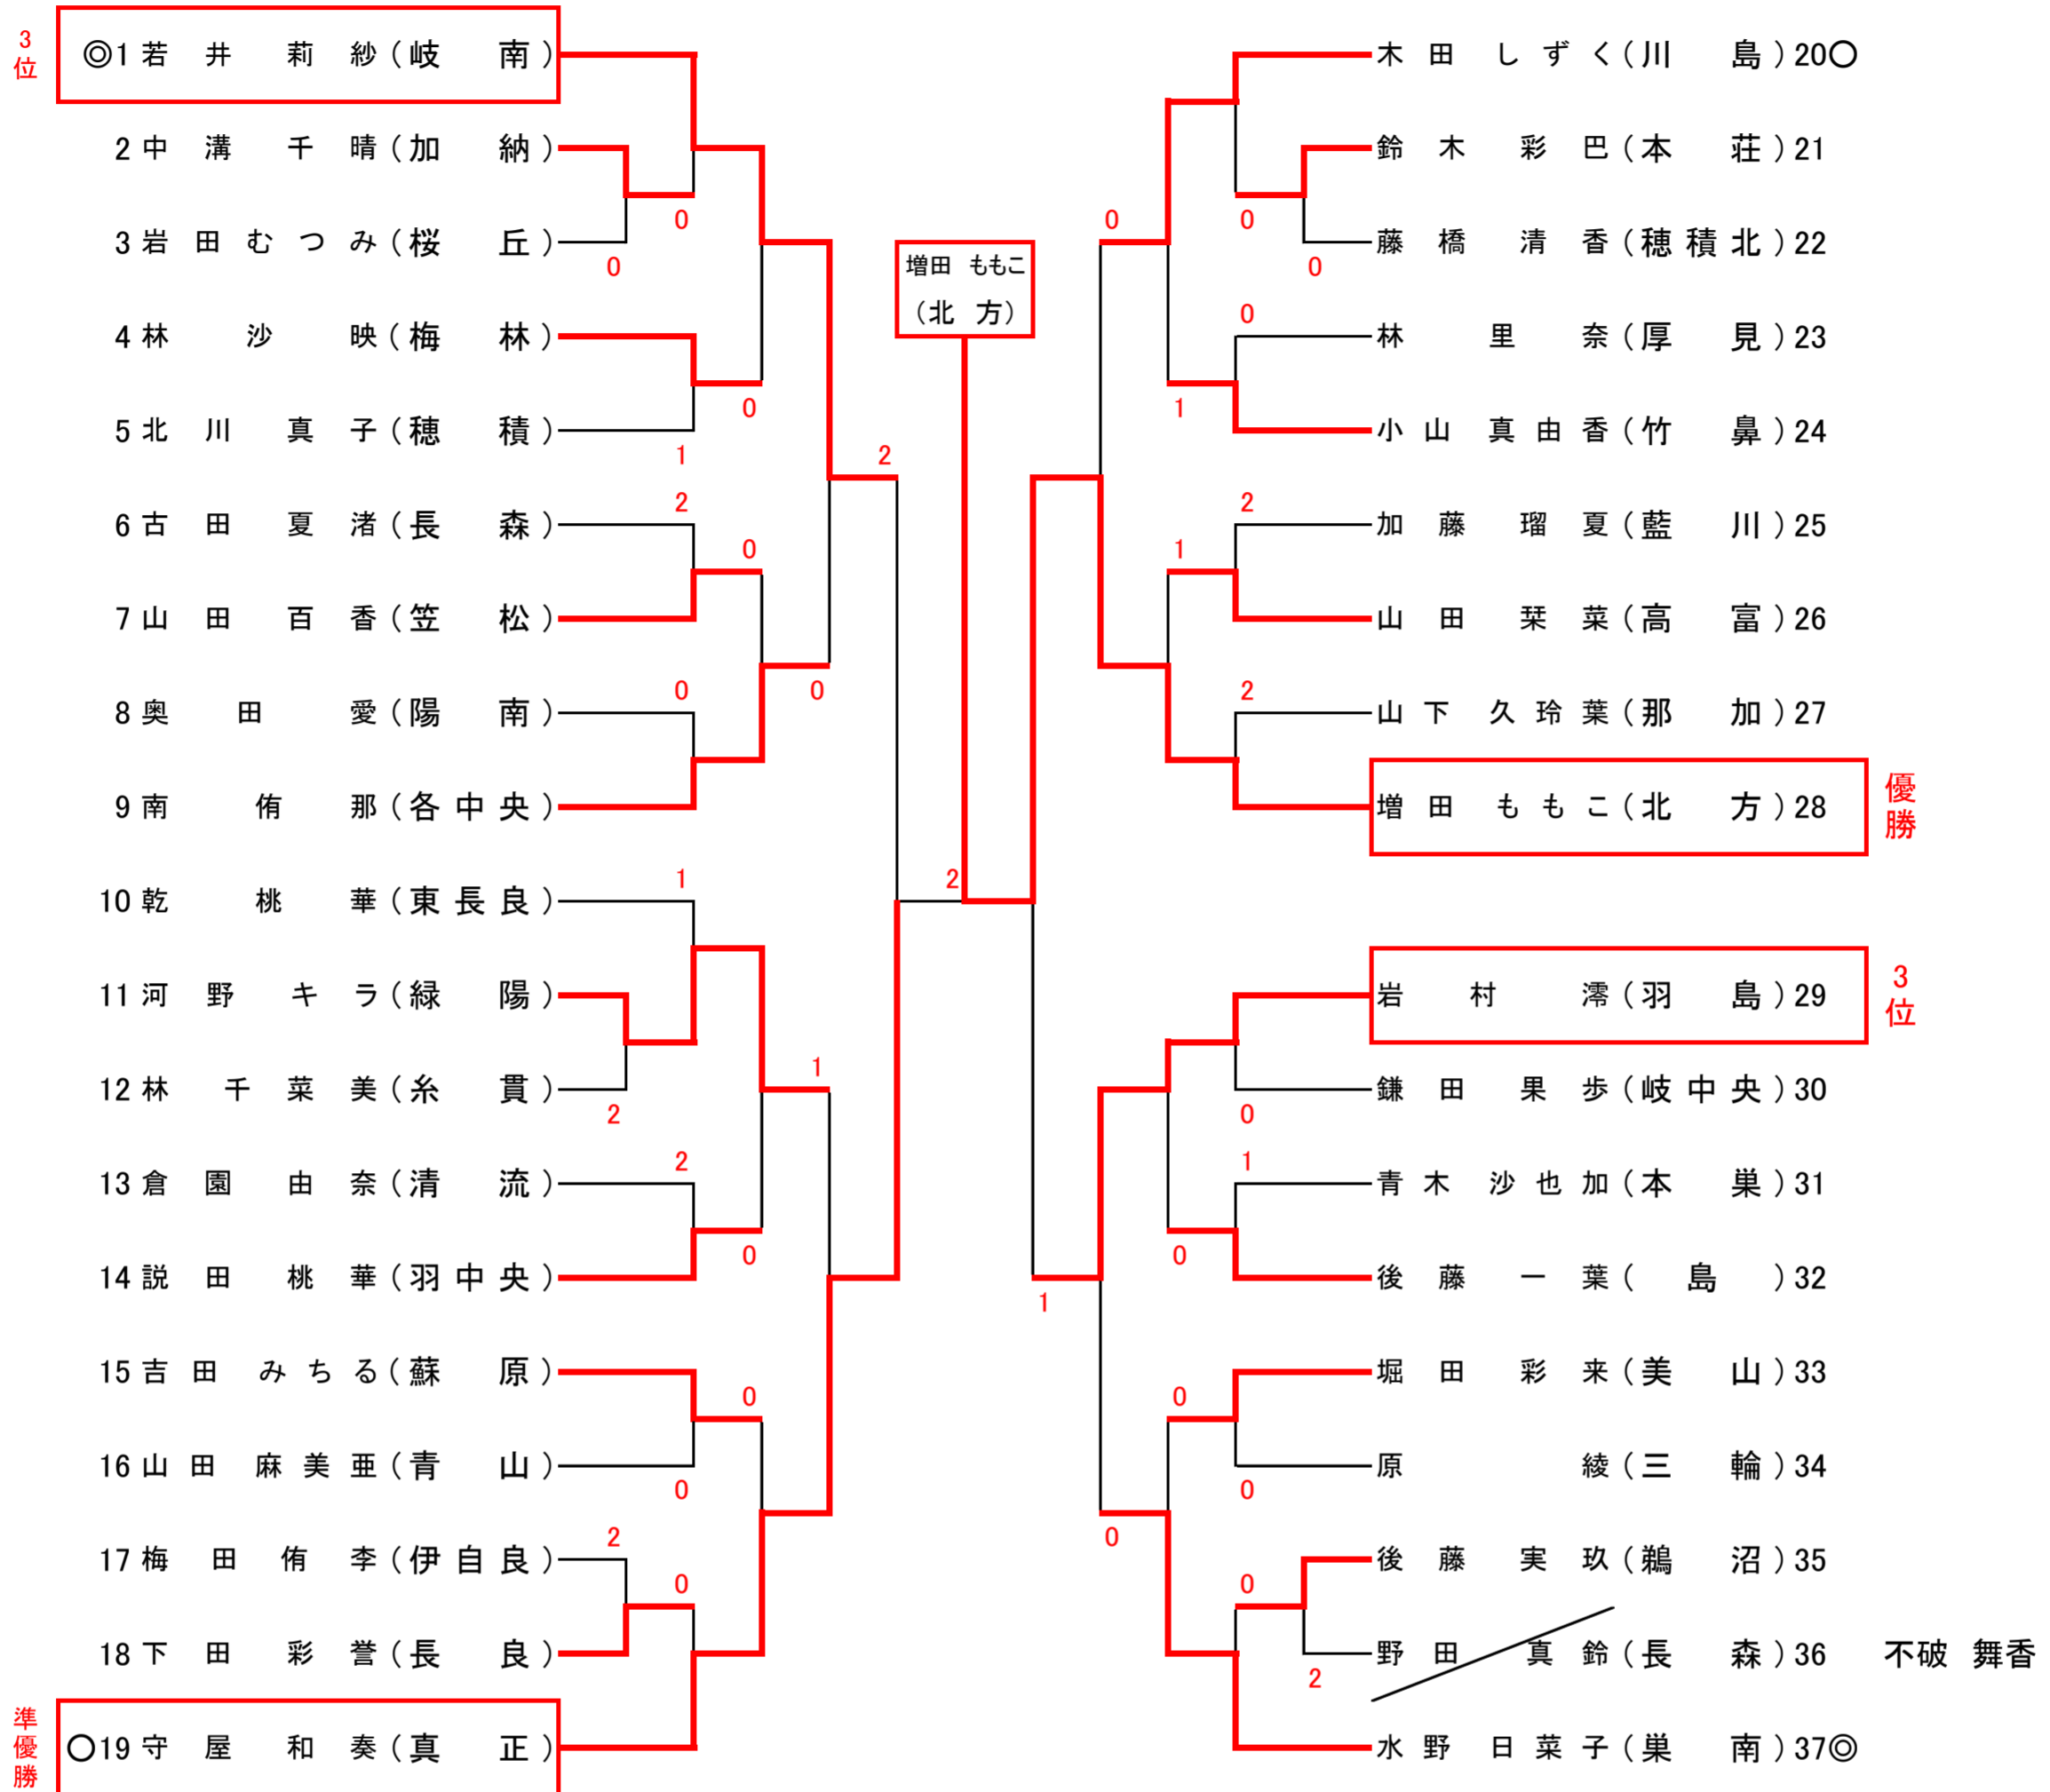

H26 岐阜県中学生ソフトテニス岐阜地区選手権大会 シングルス 1・2年女子の部

平成26年5月17日 場所:岐阜ファミリーパーク

<競技上の諸注意>

- ①日本ソフトテニス連盟「ソフトテニスハンドブック」による。
- ②5ゲームマッチ
- ③顧問やコーチのベンチ入りはできない。
- ④若番の選手はジャッジペーパーを本部に取りに来る。
- ⑤審判の諸注意

・第1試合の審判は組み合わせ表の番号に◎○がついている選手が行う。(◎:正審、○:副審)

・選手は試合後、コートで審判を行う。(敗者:正審、勝者:副審)※正審をする学校の顧問が審判台の横に立つ。

・試合終了後、審判がジャッジペーパーを本部まで届ける。

<会場利用上の諸注意>

- ①ゴミは各自で持ち帰る。(学校ごとで最終確認をする)
- ②菓子、ジュースは禁止する。自販機を利用しない。
- ③トイレは、本部横か野球場を使用する。
- ④貴重品の管理は各自で責任をもって行う。(置き引きに注意)
- ⑤本部の運営に妨げになるような場所に待機したりテントを張ったりしない。