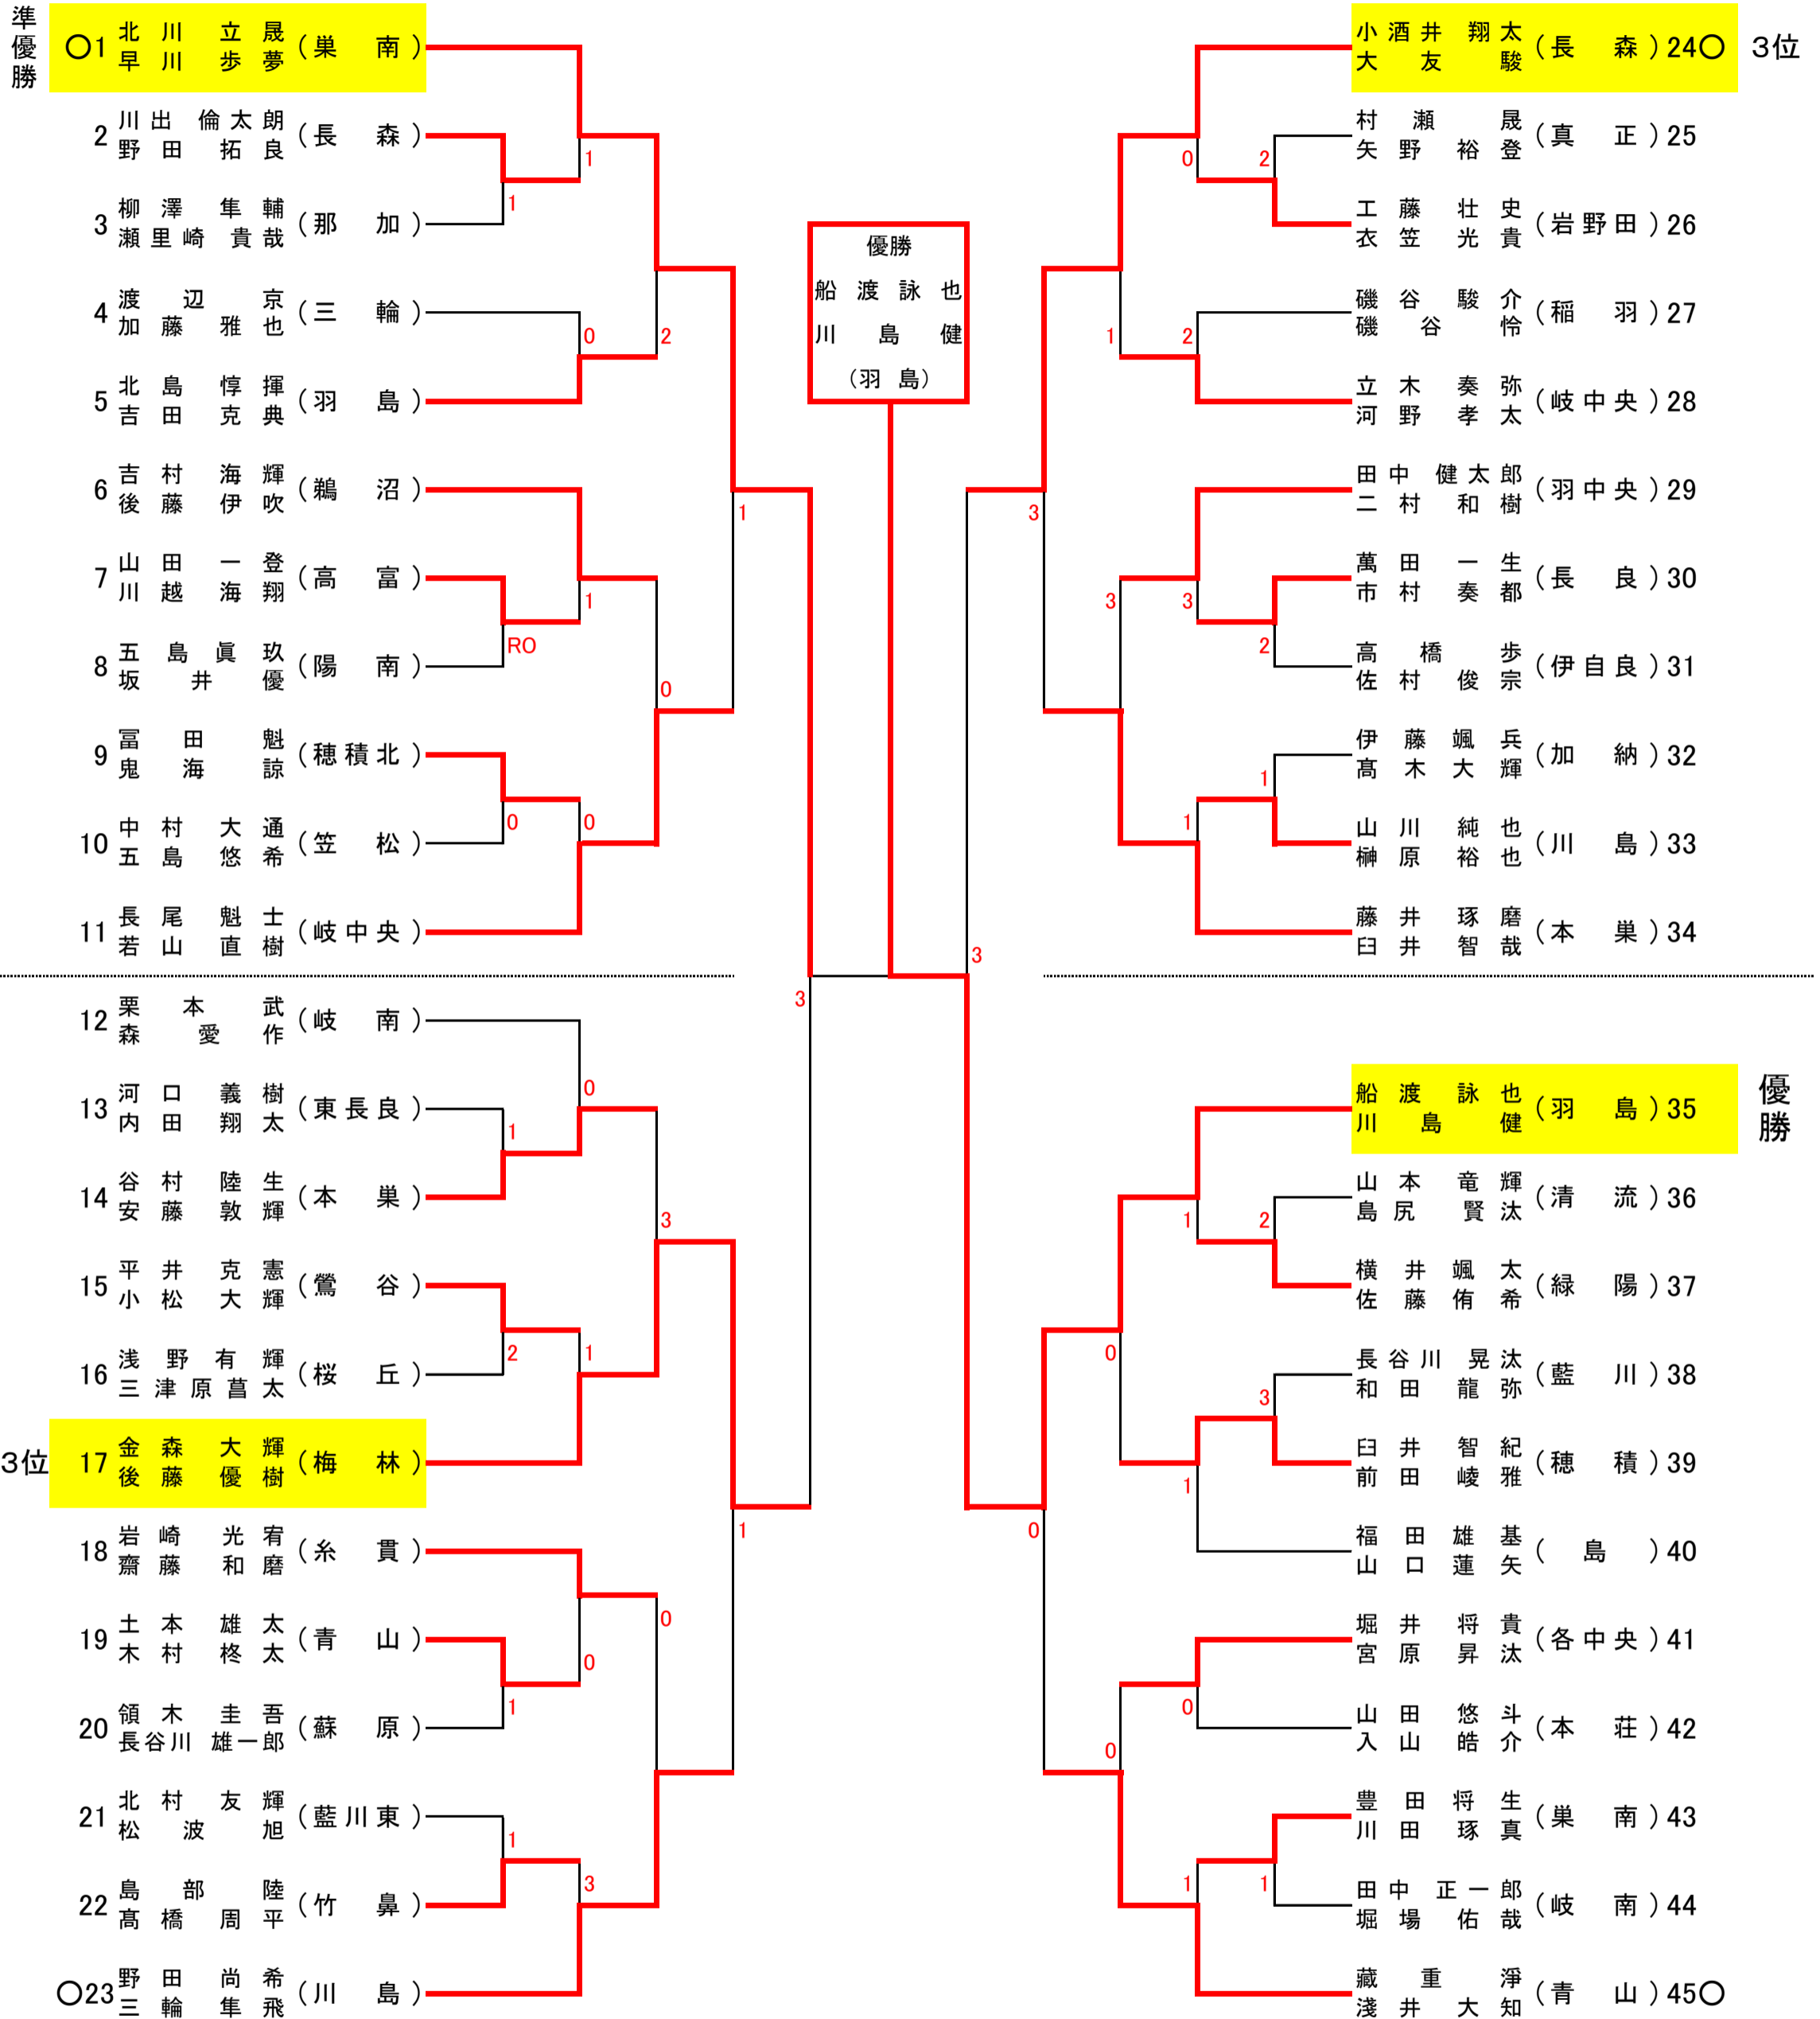

H26 岐阜県中学生ソフトテニス 岐阜地区選手権大会 選手権男子の部

平成26年5月10日 場所:岐阜ファミリーパーク

H26 岐阜県中学生ソフトテニス選手権大会 岐阜地区大会 選手権女子ダブルスの部

# H26 岐阜県中学生ソフトテニス選手権大会 岐阜地区大会 1・2年男子の部

平成26年5月10日 場所:岐阜ファミリーパーク