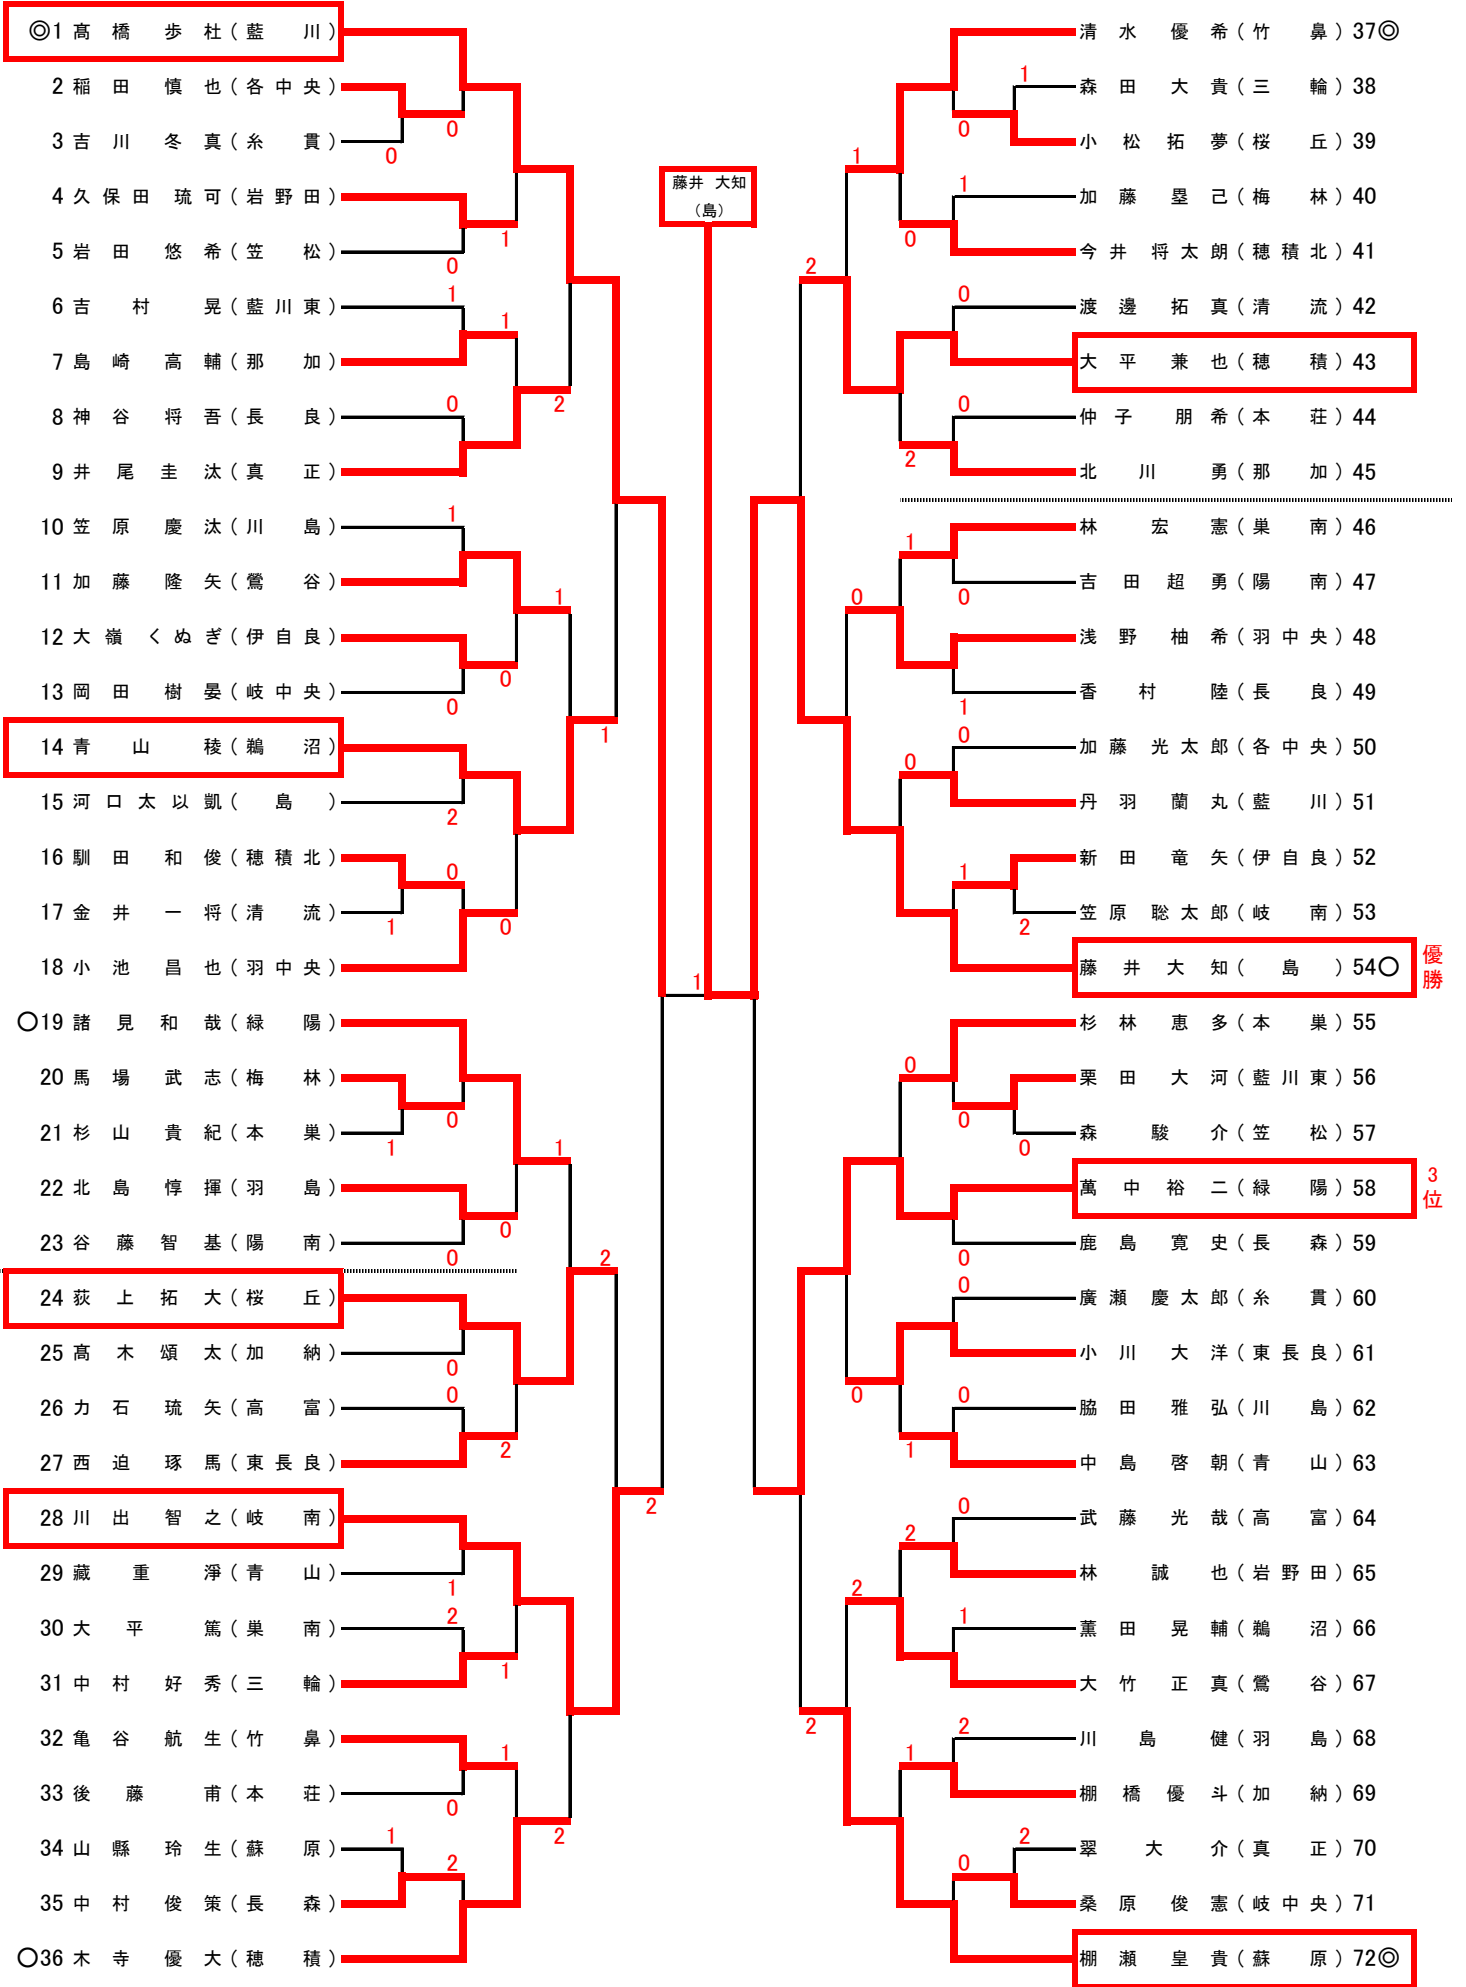

# H26 岐阜県中学生ソフトテニス選手権大会 岐阜地区大会 1・2年男子の部

平成26年5月10日 場所:岐阜ファミリーパーク

## H26 岐阜県中学生ソフトテニス選手権大会 岐阜地区大会 1. 2年女子ダブルスの部

H26 岐阜県中学生ソフトテニス岐阜地区選手権大会 シングルス 選手権男子の部

平成26年5月17日 場所:岐阜ファミリーパーク

準優勝

優勝

3位

3位

H26 岐阜県中学生ソフトテニス岐阜地区選手権大会 シングルス 選手権女子の部