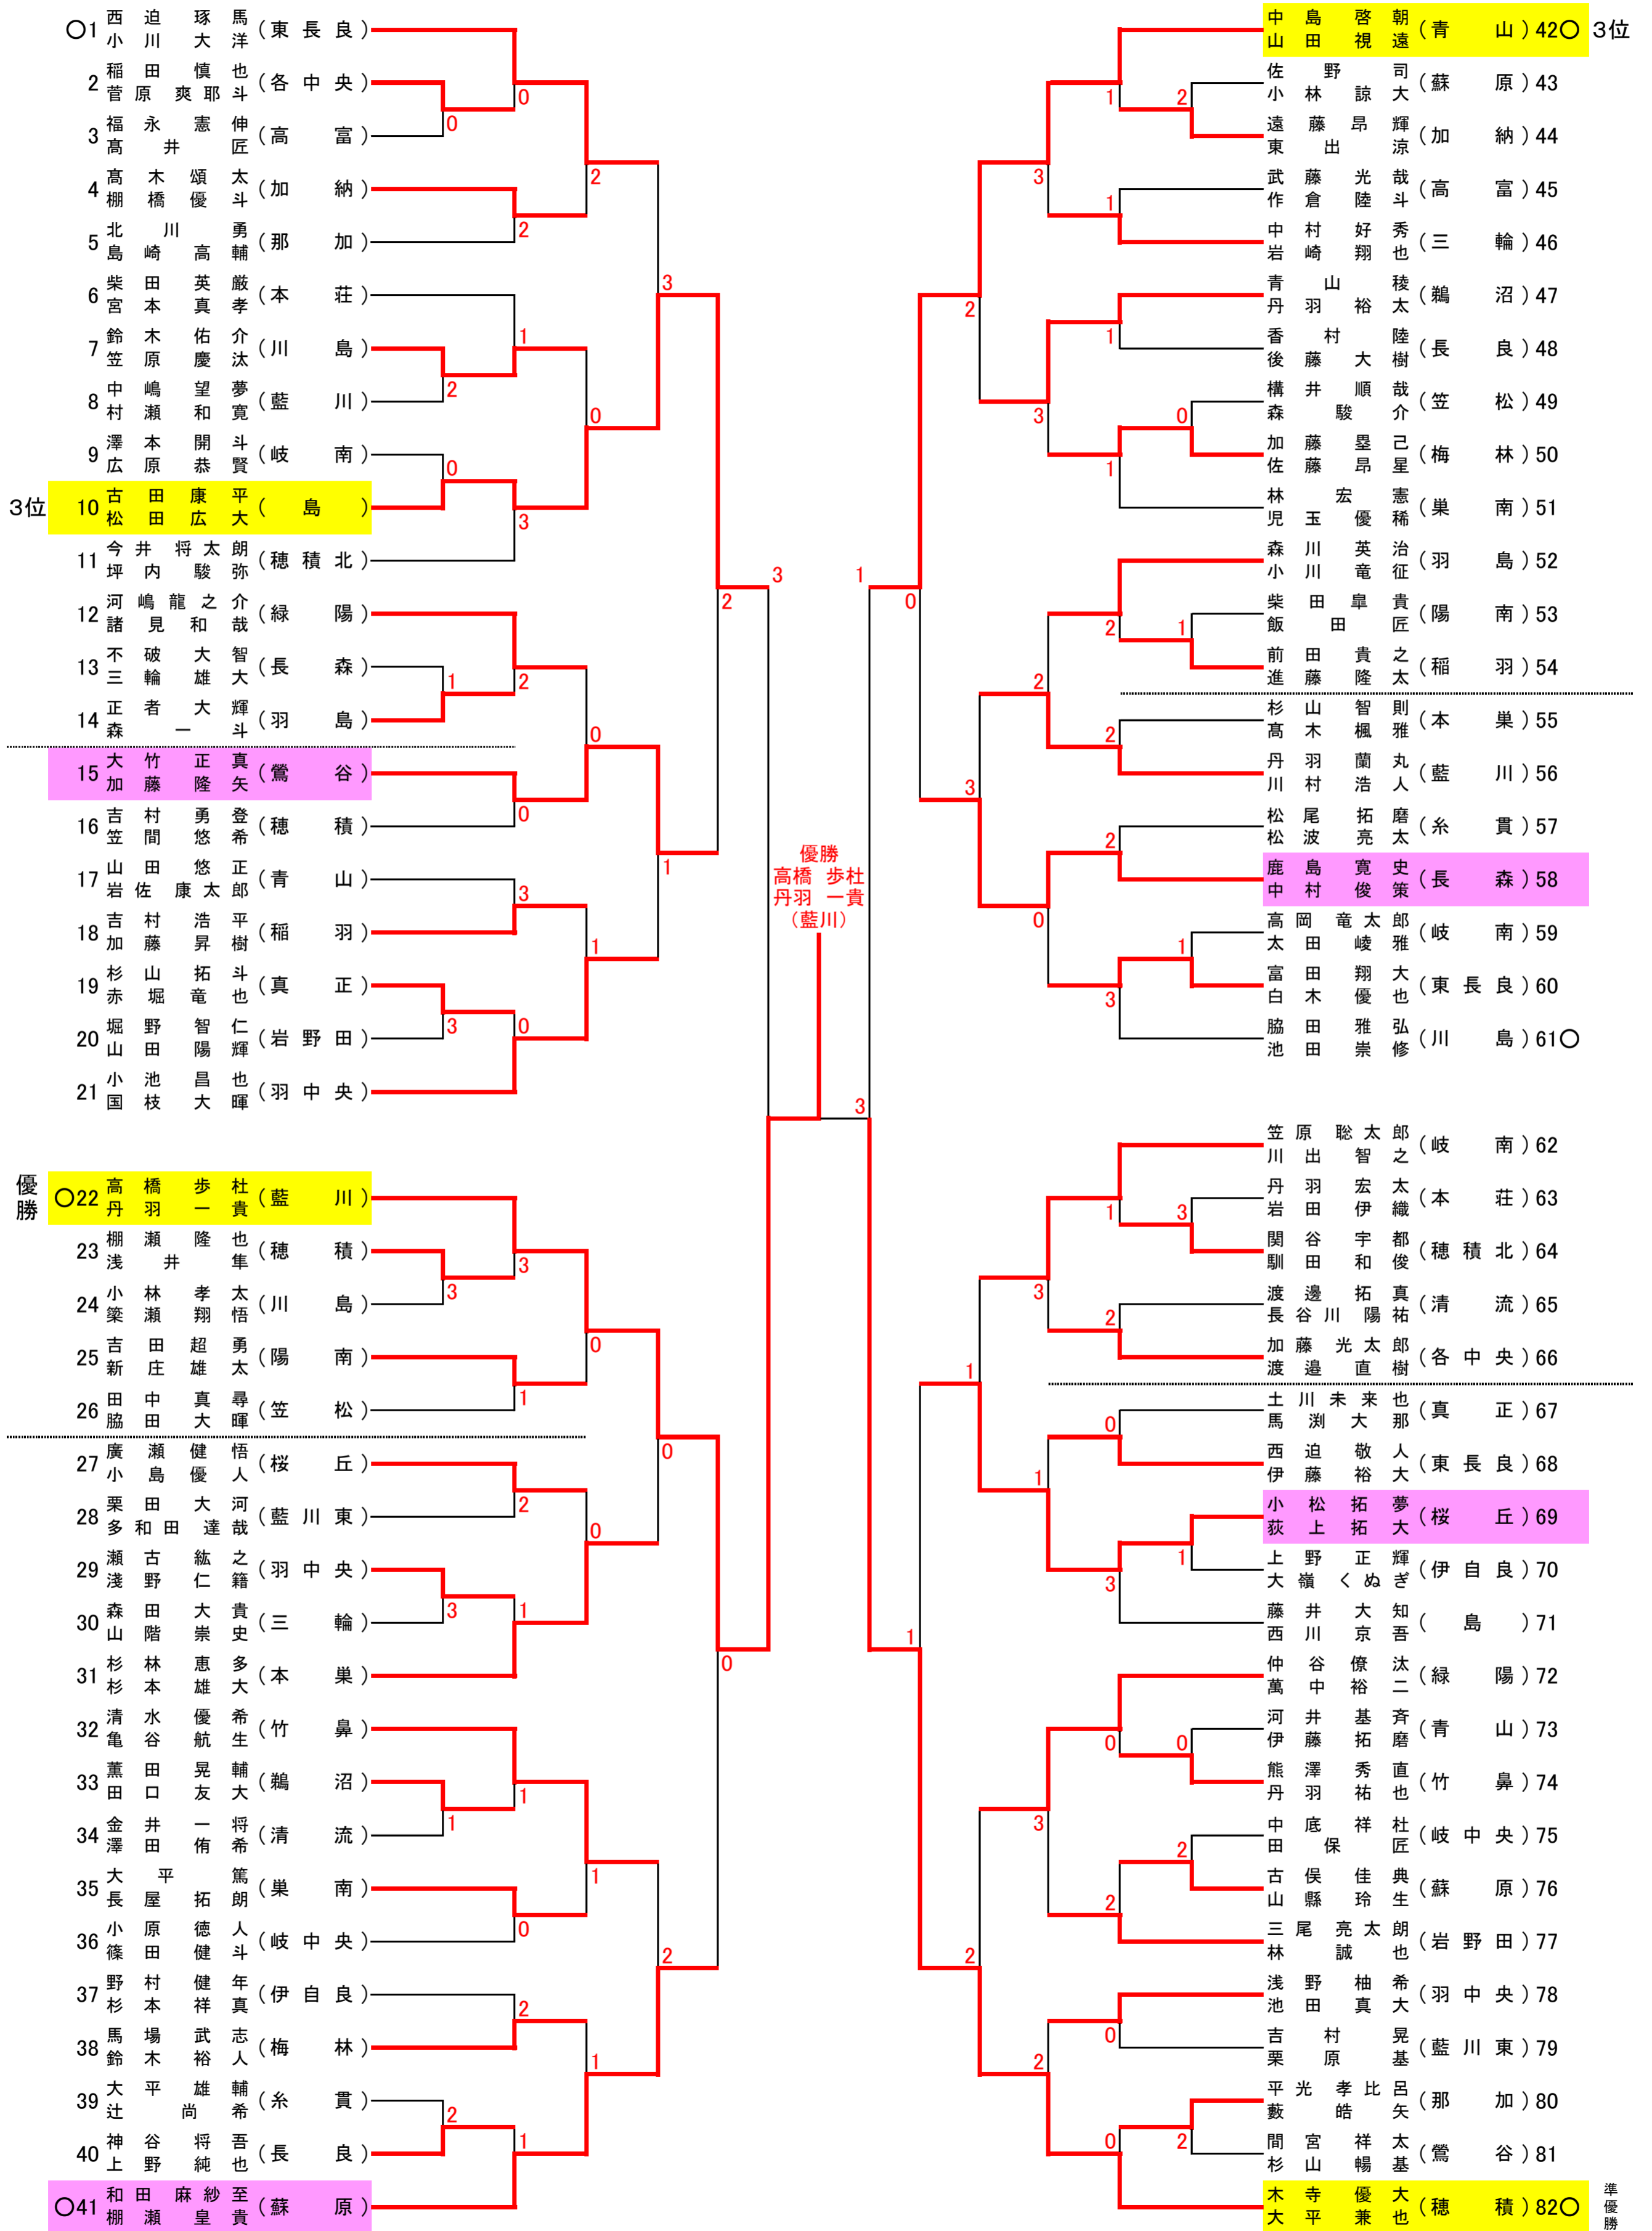

H26 岐阜県中学生ソフトテニス 岐阜地区選手権大会 選手権男子の部

平成26年5月10日 場所:岐阜ファミリーパーク

H26 岐阜県中学生ソフトテニス選手権大会 岐阜地区大会 選手権女子ダブルスの部

# H26 岐阜県中学生ソフトテニス選手権大会 岐阜地区大会 1・2年男子の部

平成26年5月10日 場所:岐阜ファミリーパーク