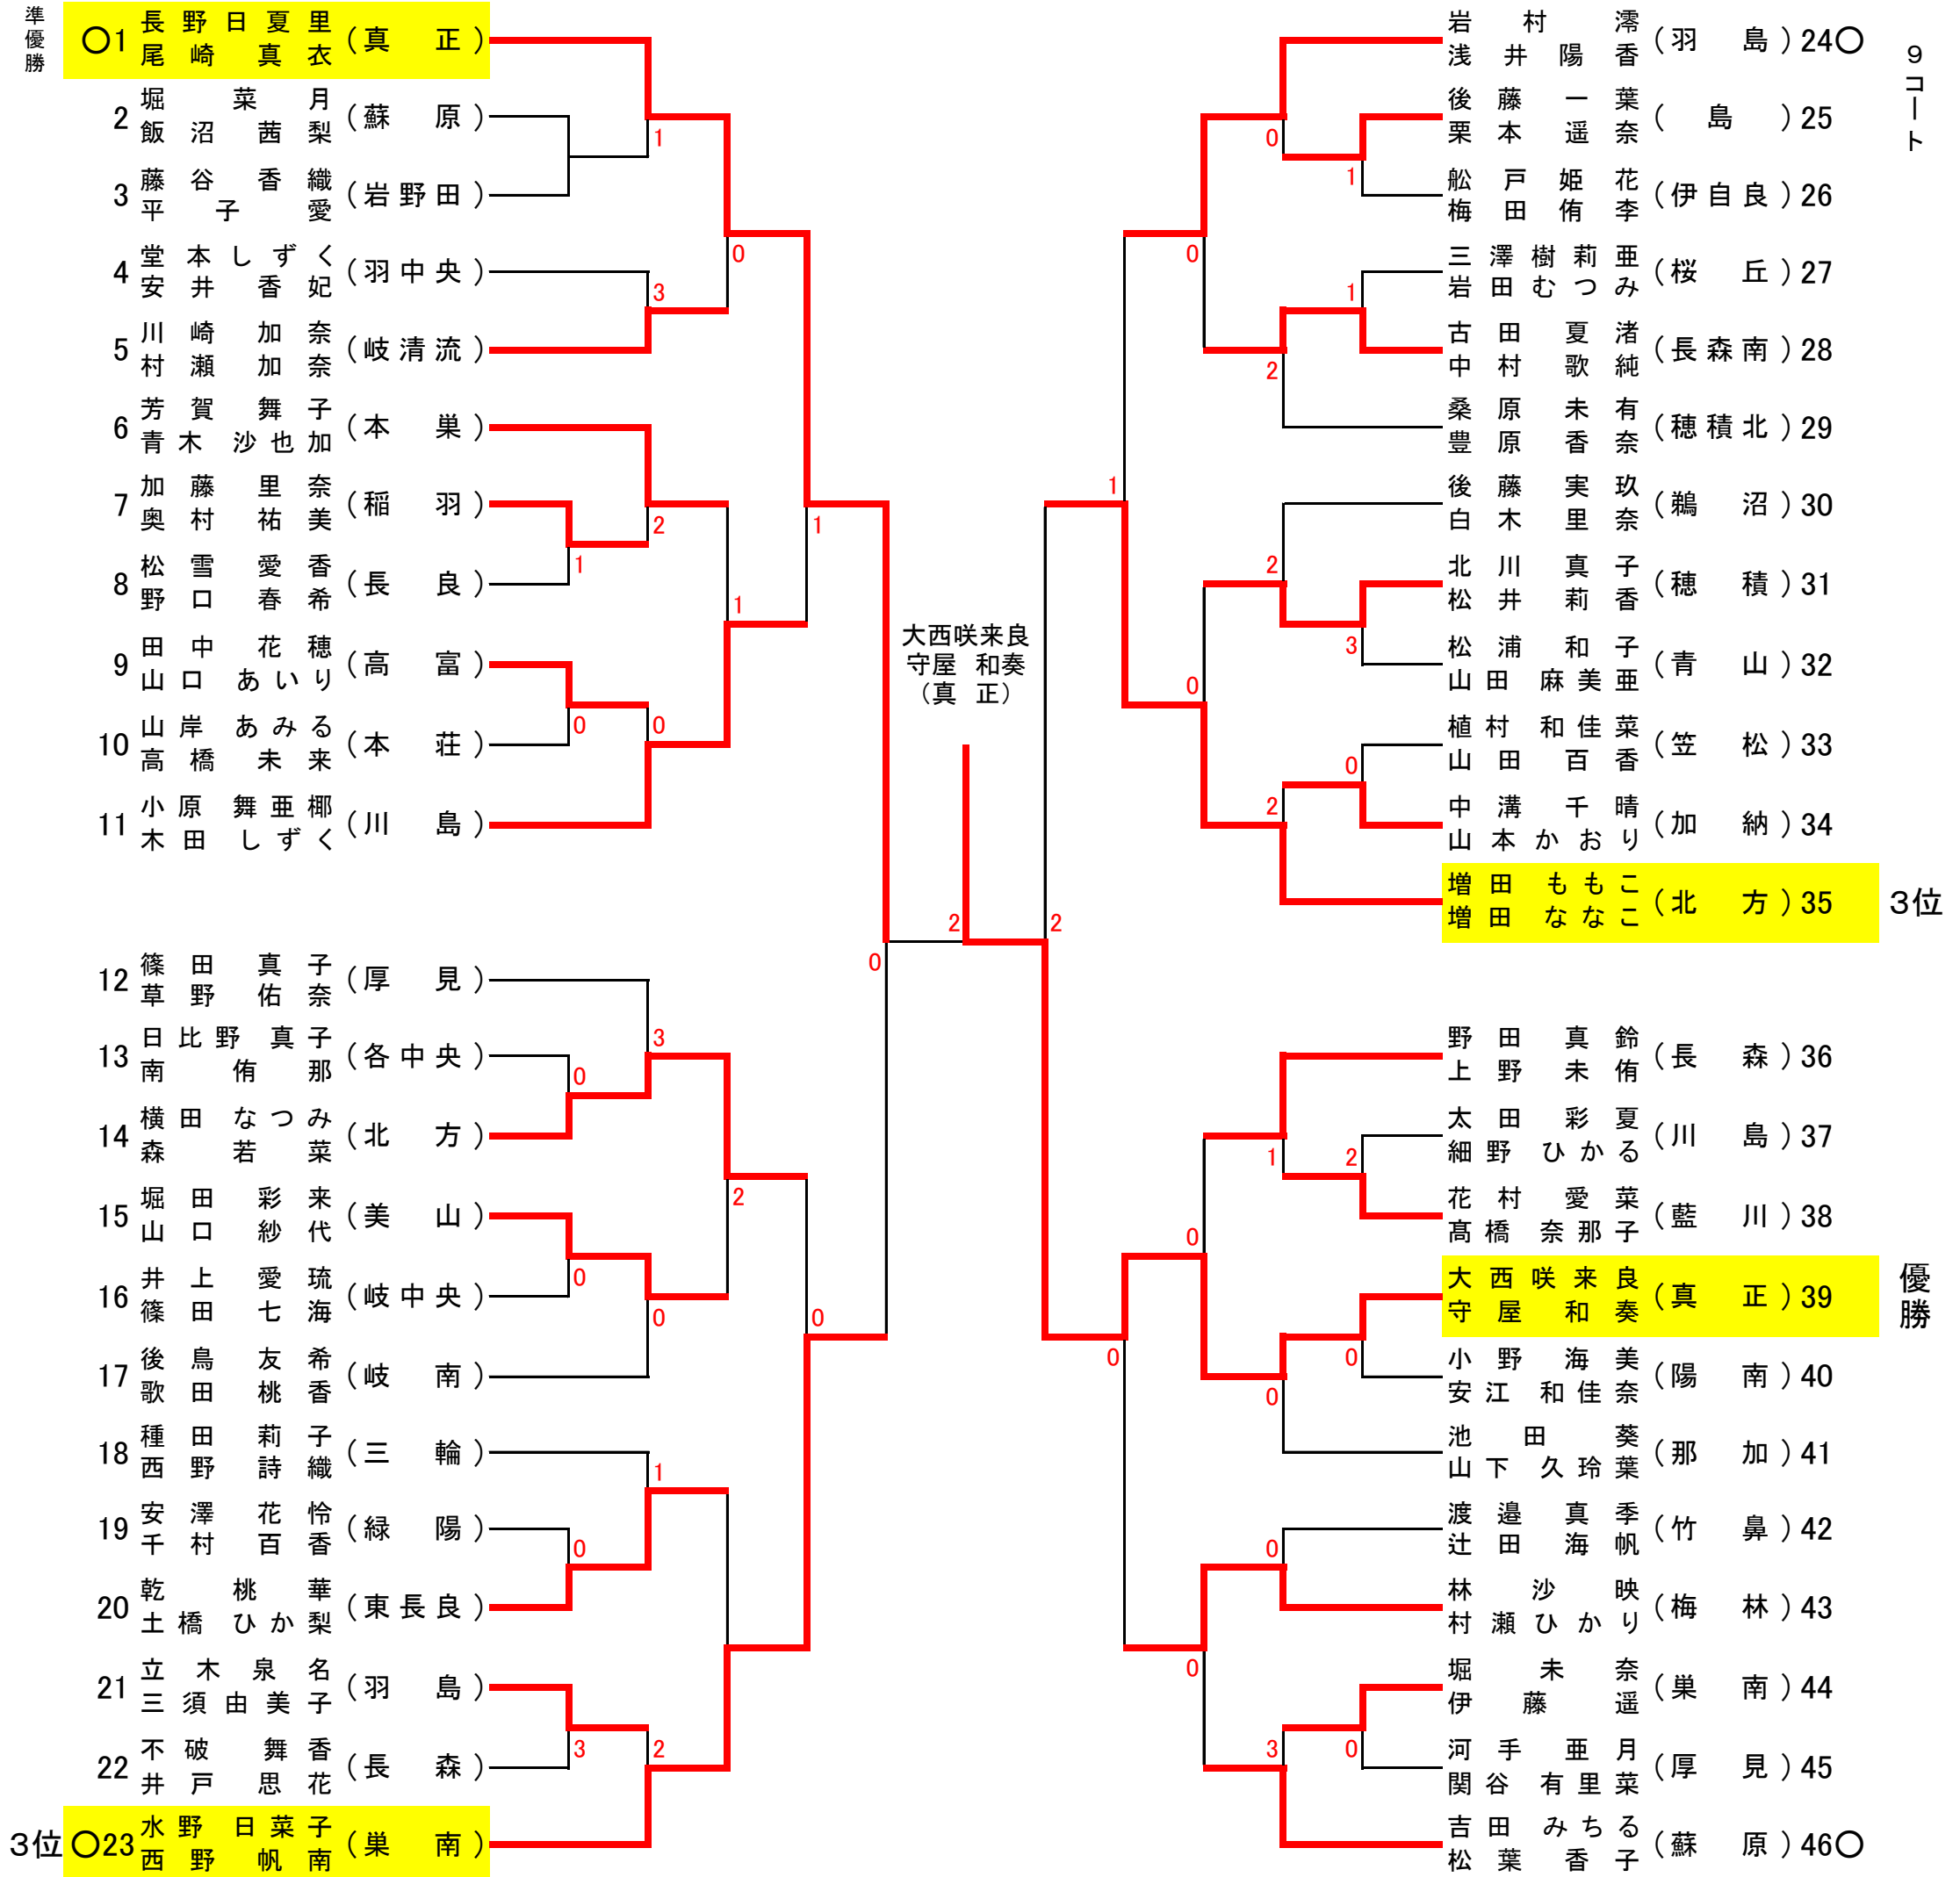

H26 岐阜県中学生ソフトテニス 岐阜地区選手権大会 選手権男子の部

平成26年5月10日 場所:岐阜ファミリーパーク

H26 岐阜県中学生ソフトテニス選手権大会 岐阜地区大会 選手権女子ダブルスの部

# H26 岐阜県中学生ソフトテニス選手権大会 岐阜地区大会 1・2年男子の部

平成26年5月10日 場所:岐阜ファミリーパーク

## H26 岐阜県中学生ソフトテニス選手権大会 岐阜地区大会 1. 2年女子ダブルスの部

H26 岐阜県中学生ソフトテニス岐阜地区選手権大会 シングルス 選手権男子の部

平成26年5月17日 場所:岐阜ファミリーパーク

準優勝

優勝

3位

3位

H26 岐阜県中学生ソフトテニス岐阜地区選手権大会 シングルス 選手権女子の部