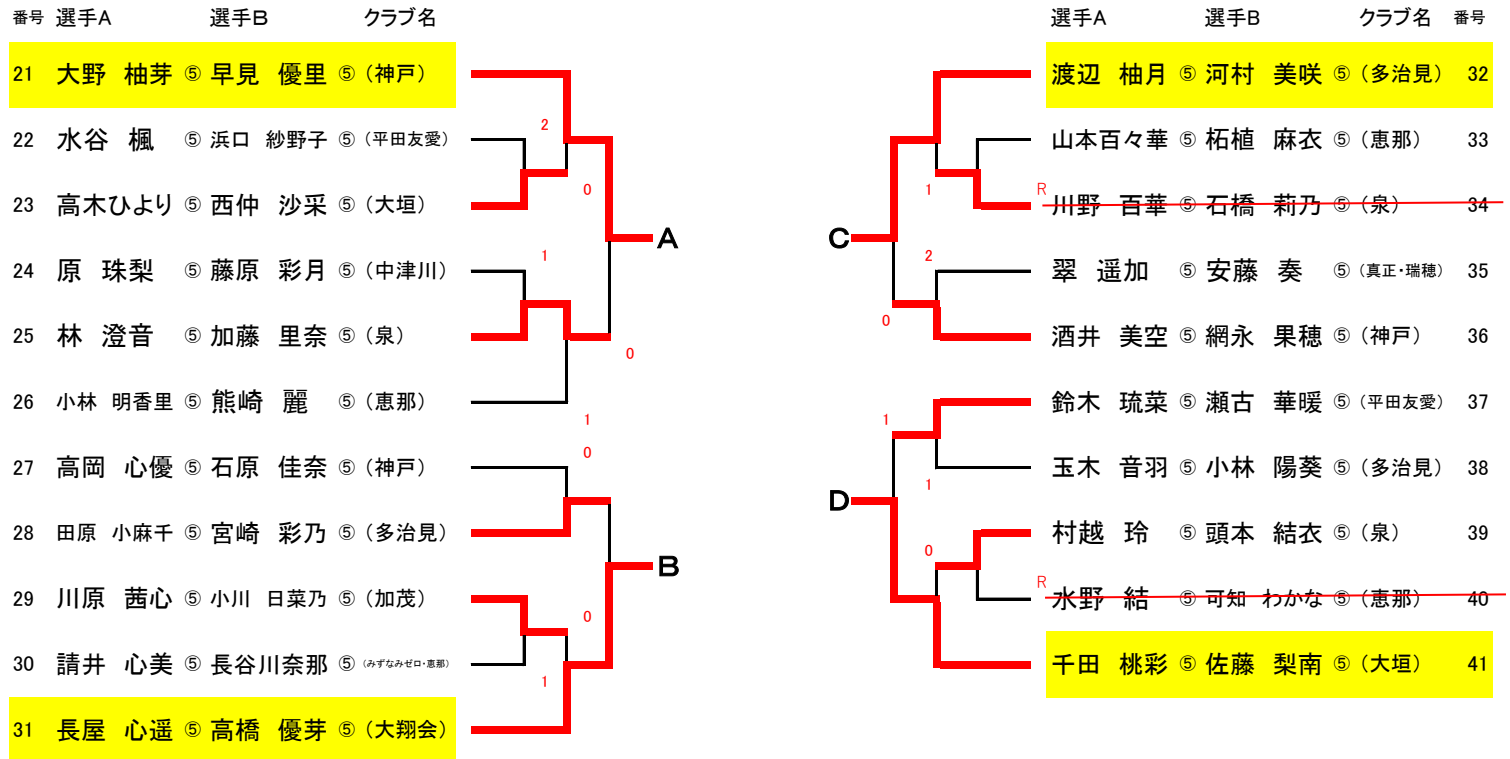

選手A 選手B クラブ名 番号

栗本 紗侑 ④ 栗本 歩季 ④ (羽島) 7

平 りおん ③ 渡辺 千夏 ② (多治見) 8

辻 星名 ④ 稲垣 亜瞳 ③ (瑞穂) 9

小木曾 美空 ④ 塚本 星七 ④ (瑞浪南) 10

桑原 苺禾 ④ 石金 亜彩 ③ (池田) 11

決勝リーグ

				1	5	7	9	勝敗	順位
番号	選手A	選手B	クラブ名						
A	1	奥村 菜々美 ④	日下部夢華 ④ (加茂)		④	④	④	3/3	1
B	5	春日井虹衣 ④	伊藤 美涼 ④ (みずなみゼロ)	0		1	0	0/3	4
C	7	栗本 紗侑 ④	栗本 歩季 ④ (羽島)	1	④		3	1/3	3
D	9	辻 星名 ④	稲垣 亜瞳 ③ (瑞穂)	0	④	④		2/3	2

# 5年生 女子の部