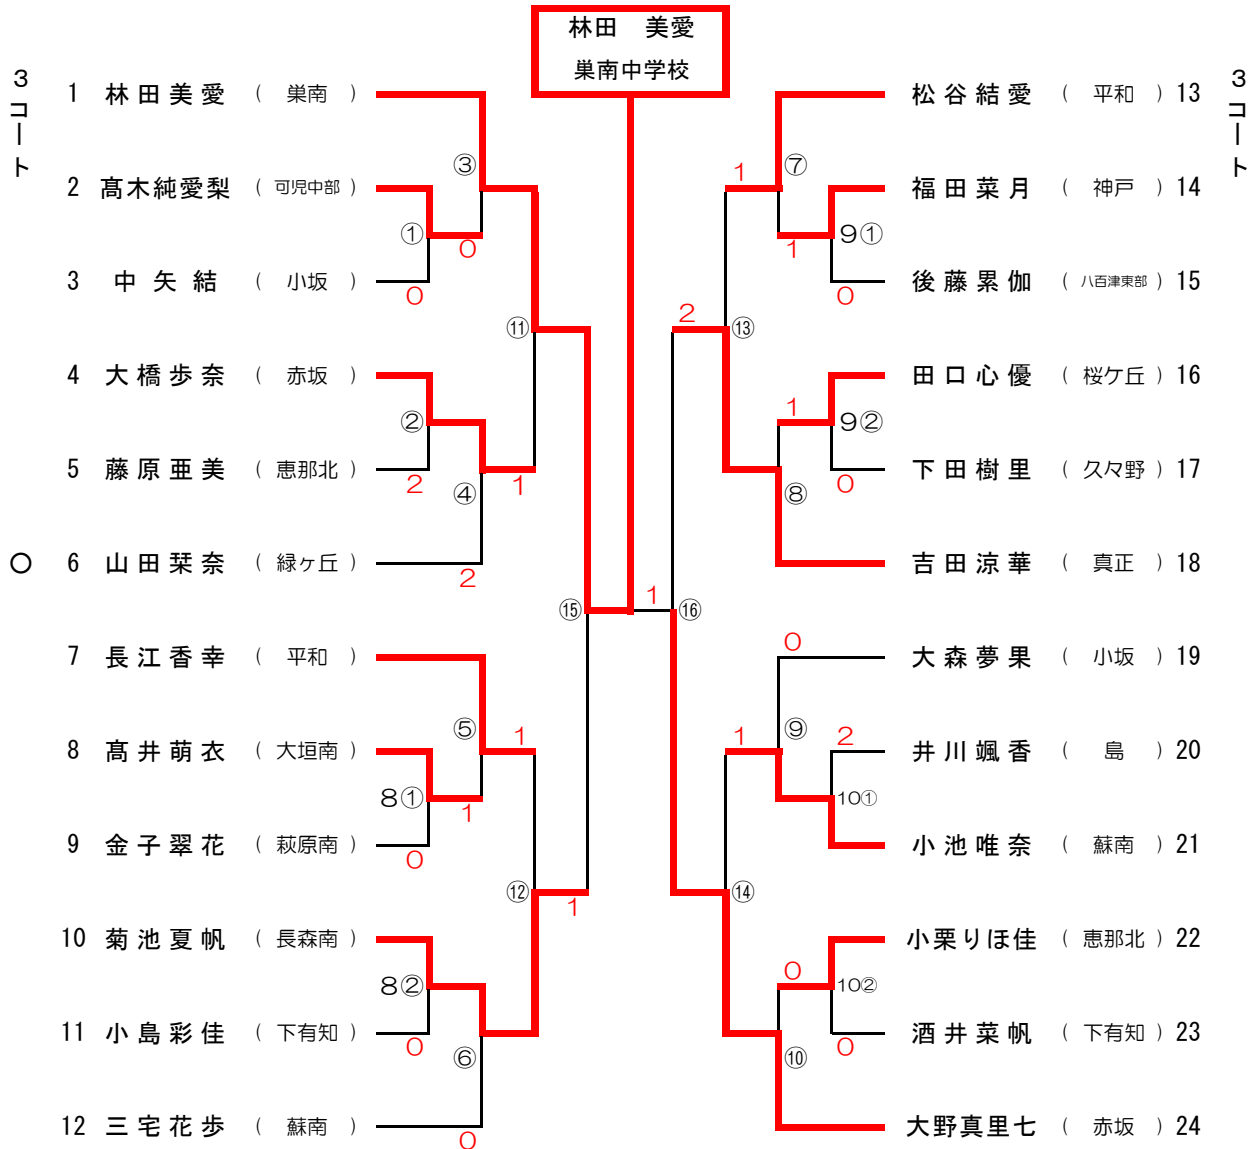

令和元年度 岐阜県中学生ソフトテニスシングルス新人大会

男子

令和元年11月3日

岐阜ファミリーパーク

令和元年度 岐阜県中学生ソフトテニスシングルス新人大会

女子

令和元年11月3日

岐阜ファミリーパーク

令和元年度 岐阜県中学生ソフトテニスシングルス新人大会

1年男子

令和元年11月3日

岐阜ファミリーパーク

令和元年度 岐阜県中学生ソフトテニスシングルス新人大会

1年女子

令和元年11月3日
岐阜ファミリーパーク

○は第1試合正審

【競技上の注意】

- 1 日本ソフトテニス連盟 ソフトテニスハンドブック
- 2 5ゲームマッチ
- 3 敗者審判（正審を務める。副審はなし。）
- 4 ジャッジペーパーは若番の選手が取りに来る。
- 5 次の試合の者はベンチ入りをする。（番号の小さい方の選手が審判台から見て左側）
- 6 3回コールで棄権とする。
- 7 顧問の先生および外部指導者のベンチ入りはご遠慮下さい。（ベンチコートは外で1分以内に）
- 8 3、8、9、10コートに1年生の部が2試合入り、その後、3コートのみで1年生の部を行う。
選手権の部は、7、8、9、10コートを使用する。7コートは、最初から選手権の部が入る。