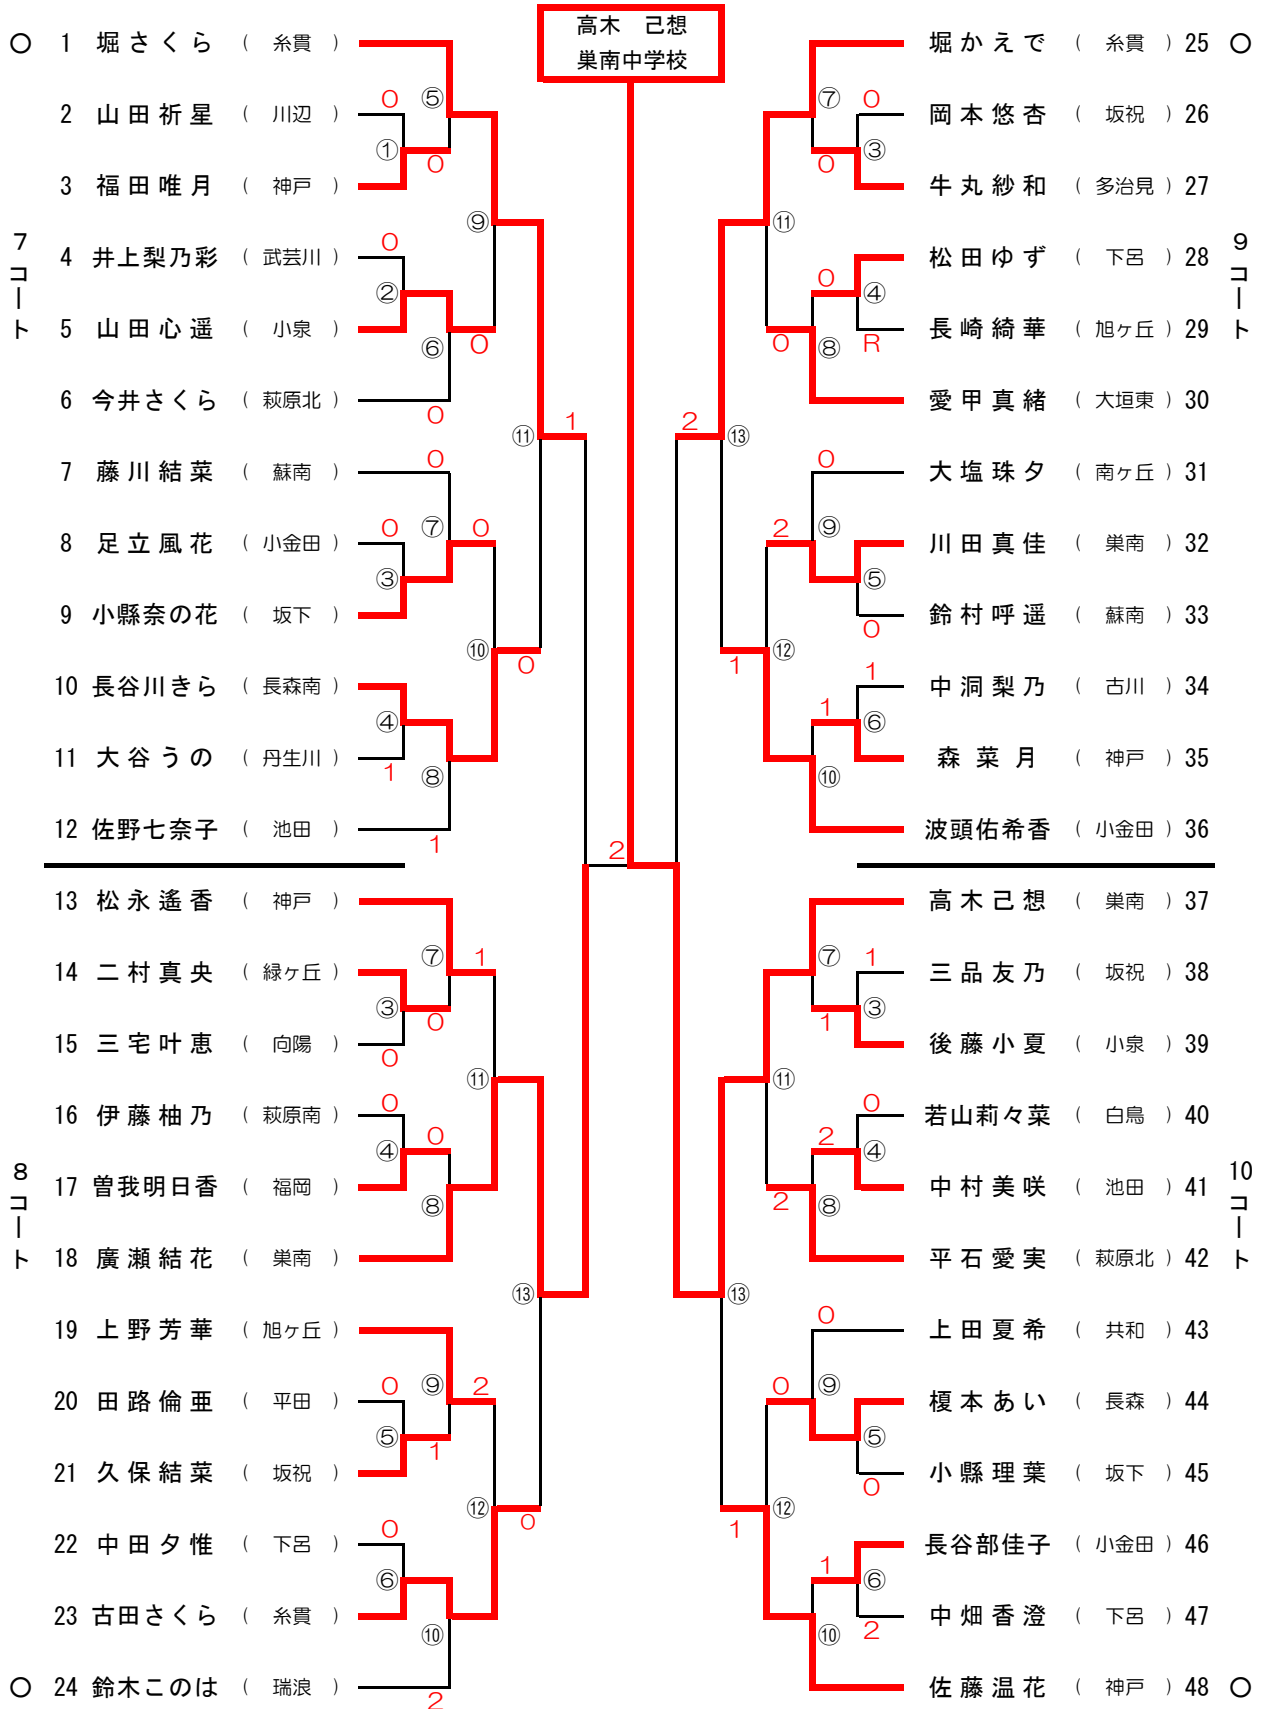

令和元年度 岐阜県中学生ソフトテニスシングルス新人大会

男子

令和元年11月3日

岐阜ファミリーパーク

令和元年度 岐阜県中学生ソフトテニスシングルス新人大会

女子

令和元年11月3日

岐阜ファミリーパーク

令和元年度 岐阜県中学生ソフトテニスシングルス新人大会

1年男子

令和元年11月3日

岐阜ファミリーパーク

令和元年度 岐阜県中学生ソフトテニスシングルス新人大会

1年女子

令和元年11月3日
岐阜ファミリーパーク

○は第1試合正審

【競技上の注意】

- 1 日本ソフトテニス連盟 ソフトテニスハンドブック
- 2 5ゲームマッチ
- 3 敗者審判（正審を務める。副審はなし。）
- 4 ジャッジペーパーは若番の選手が取りに来る。
- 5 次の試合の者はベンチ入りをする。（番号の小さい方の選手が審判台から見て左側）
- 6 3回コールで棄権とする。
- 7 顧問の先生および外部指導者のベンチ入りはご遠慮下さい。（ベンチコートは外で1分以内に）
- 8 3、8、9、10コートに1年生の部が2試合入り、その後、3コートのみで1年生の部を行う。
選手権の部は、7、8、9、10コートを使用する。7コートは、最初から選手権の部が入る。