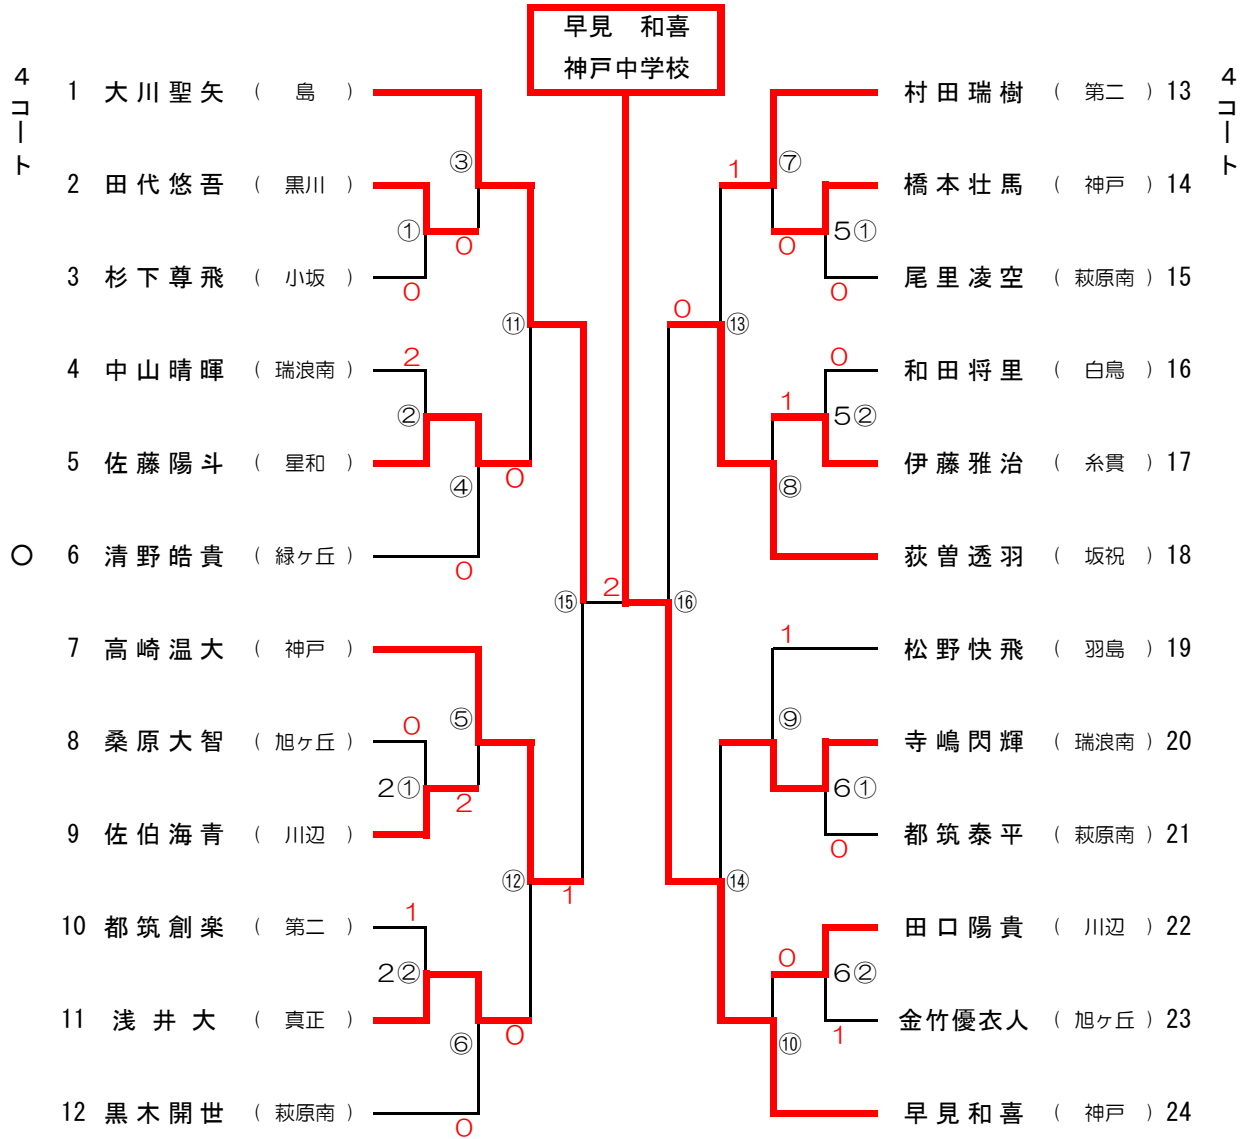

令和元年度 岐阜県中学生ソフトテニスシングルス新人大会

男子

令和元年11月3日

岐阜ファミリーパーク

令和元年度 岐阜県中学生ソフトテニスシングルス新人大会

女子

令和元年11月3日

岐阜ファミリーパーク

令和元年度 岐阜県中学生ソフトテニスシングルス新人大会

1年男子

令和元年11月3日

岐阜ファミリーパーク

令和元年度 岐阜県中学生ソフトテニスシングルス新人大会

1年女子

令和元年11月3日
岐阜ファミリーパーク

○は第1試合正審

【競技上の注意】

- 1 日本ソフトテニス連盟 ソフトテニスハンドブック
- 2 5ゲームマッチ
- 3 敗者審判（正審を務める。副審はなし。）
- 4 ジャッジペーパーは若番の選手が取りに来る。
- 5 次の試合の者はベンチ入りをする。（番号の小さい方の選手が審判台から見て左側）
- 6 3回コールで棄権とする。
- 7 顧問の先生および外部指導者のベンチ入りはご遠慮下さい。（ベンチコートは外で1分以内に）
- 8 3、8、9、10コートに1年生の部が2試合入り、その後、3コートのみで1年生の部を行う。
選手権の部は、7、8、9、10コートを使用する。7コートは、最初から選手権の部が入る。