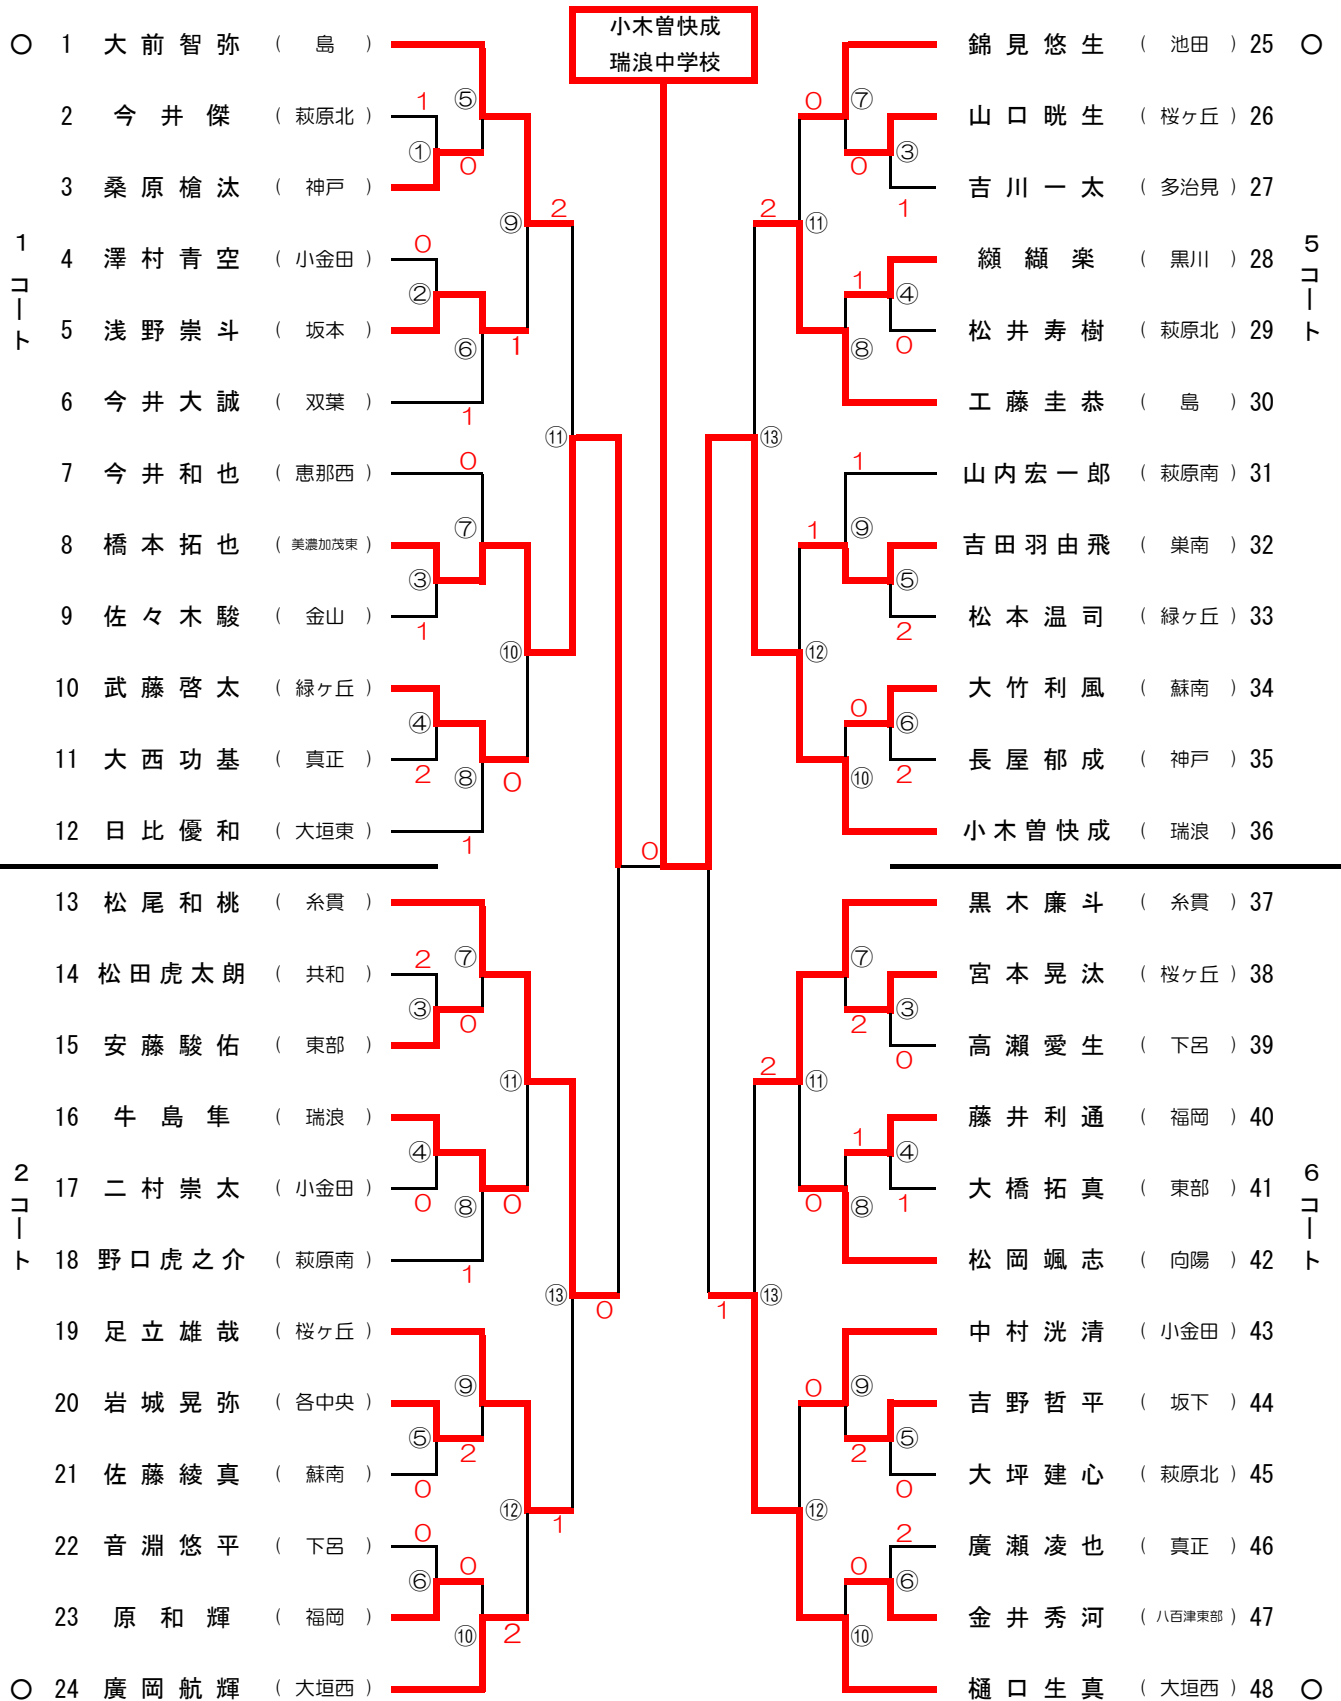

令和元年度 岐阜県中学生ソフトテニスシングルス新人大会

男子

令和元年11月3日

岐阜ファミリーパーク

令和元年度 岐阜県中学生ソフトテニスシングルス新人大会

女子

令和元年11月3日

岐阜ファミリーパーク

令和元年度 岐阜県中学生ソフトテニスシングルス新人大会

1年男子

令和元年11月3日

岐阜ファミリーパーク

令和元年度 岐阜県中学生ソフトテニスシングルス新人大会

1年女子

令和元年11月3日
岐阜ファミリーパーク

○は第1試合正審

【競技上の注意】

- 1 日本ソフトテニス連盟 ソフトテニスハンドブック
- 2 5ゲームマッチ
- 3 敗者審判（正審を務める。副審はなし。）
- 4 ジャッジペーパーは若番の選手が取りに来る。
- 5 次の試合の者はベンチ入りをする。（番号の小さい方の選手が審判台から見て左側）
- 6 3回コールで棄権とする。
- 7 顧問の先生および外部指導者のベンチ入りはご遠慮下さい。（ベンチコートは外で1分以内に）
- 8 3、8、9、10コートに1年生の部が2試合入り、その後、3コートのみで1年生の部を行う。
選手権の部は、7、8、9、10コートを使用する。7コートは、最初から選手権の部が入る。