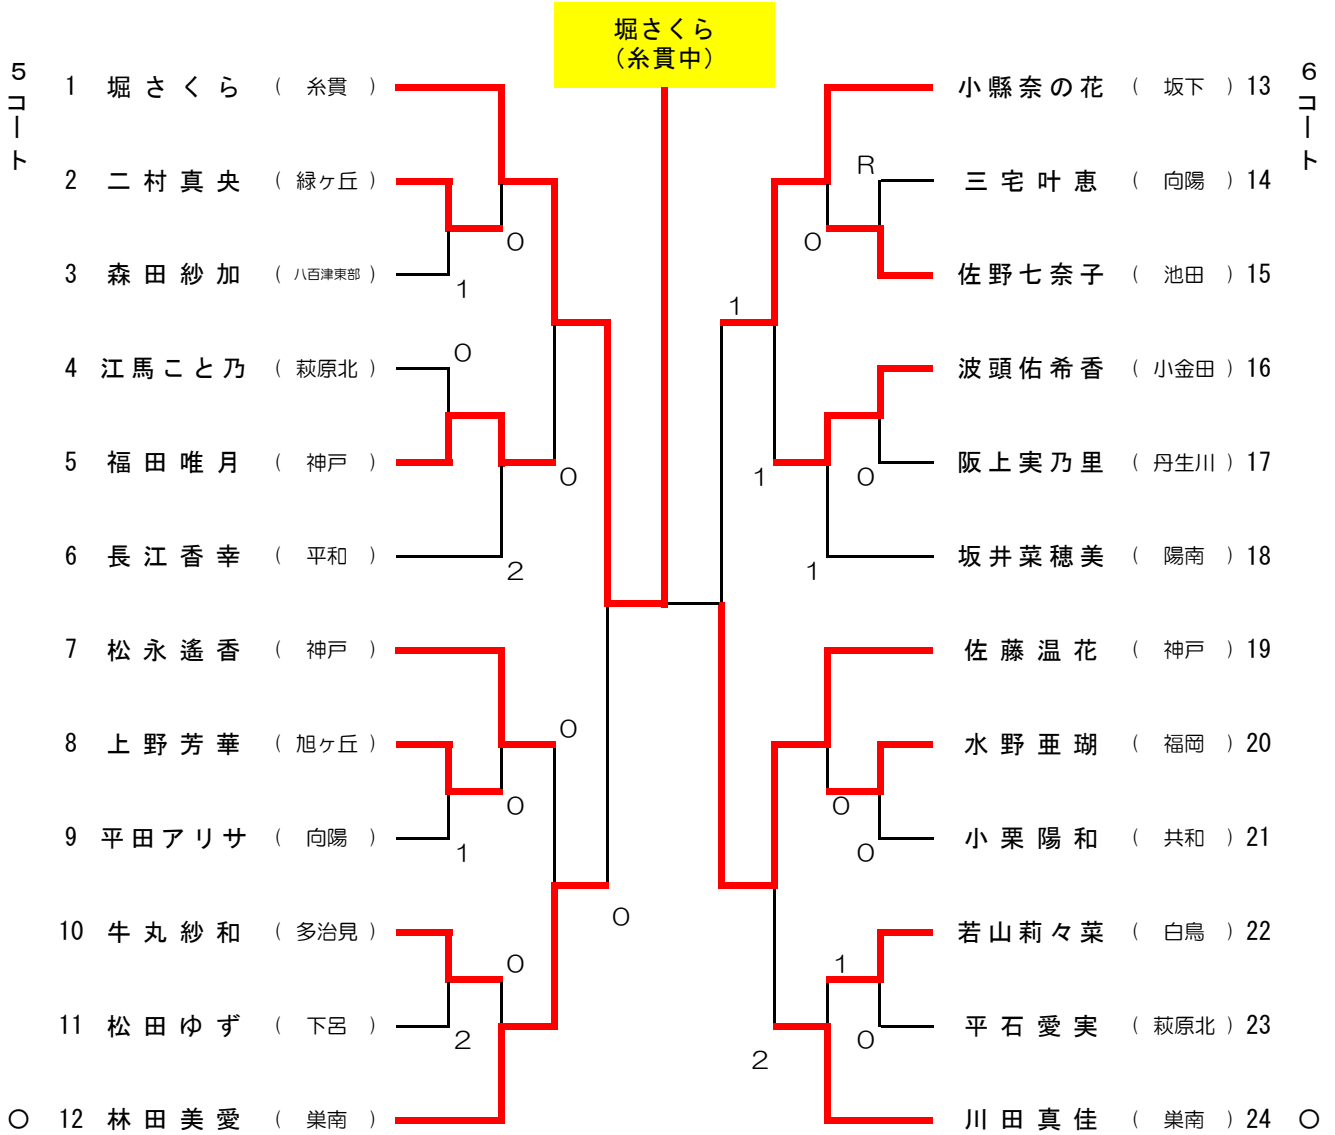

令和元年度 岐阜県中学生ソフトテニスシングルス選手権大会

1・2年女子

令和元年6月1日

岐阜ファミリーパーク

○は第1試合正審

【競技上の注意】

- 1 日本ソフトテニス連盟 ソフトテニスハンドブック
- 2 5ゲームマッチ
- 3 敗者審判 (正審を務める。副審はなし。)
- 4 ジャッジペーパーは若番の選手が取りに来る。
- 5 次の試合の者はベンチ入りをする。(番号の小さい方の選手が審判台から見て左側)
- 6 3回コールで棄権とする。
- 7 顧問の先生および外部指導者のベンチ入りはご遠慮下さい。(ベンチコーチは外で1分以内に)
- 8 3、8、9、10コートに1年生の部が2試合入り、その後、3コートのみで1年生の部を行う。
選手権の部は、7、8、9、10コートを使用する。7コートは、最初から選手権の部が入る。

【コートマナー】

- 1 ゴミの持ち帰り。
- 2 菓子、ジュースの禁止。
- 3 ボールを使つての練習は禁止。