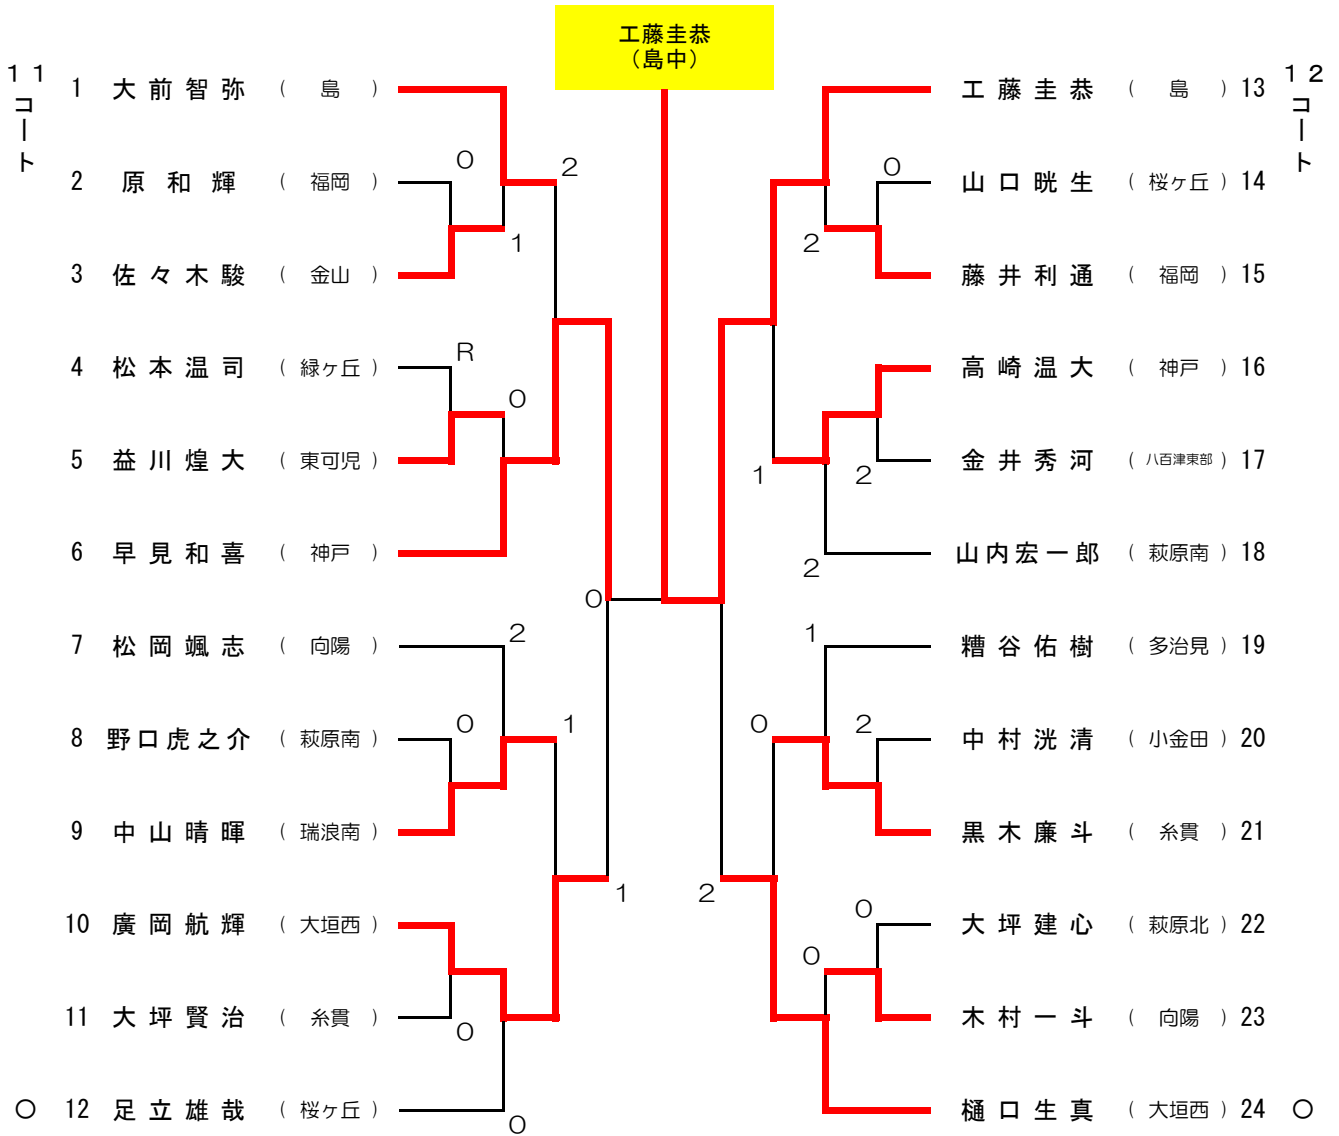

令和元年度 岐阜県中学生ソフトテニスシングルス選手権大会

1・2年男子

令和元年6月1日

瑞浪市民テニスコート

○は第1試合正審

【競技上の注意】

- 1 日本ソフトテニス連盟 ソフトテニスハンドブック
- 2 5ゲームマッチ
- 3 敗者審判（正審を務める。副審はなし。）
- 4 ジャッジペーパーは番号の小さい方の選手が本部に取りに来る。
- 5 次の試合の者はベンチ入りをする。（番号の小さい方の選手が審判台から見て左側）
- 6 3コールで棄権とする。
- 7 顧問の先生および外部指導者のベンチ入りはご遠慮下さい。（ベンチコーチは外で1分以内に）
- 8 2、4、5、6コートに1年生の部が2試合入り、その後、4コートのみで1年生の部を行う。
選手権の部は、1、2、5、6コートを使用する。1コートは、最初から選手権の部が入る。