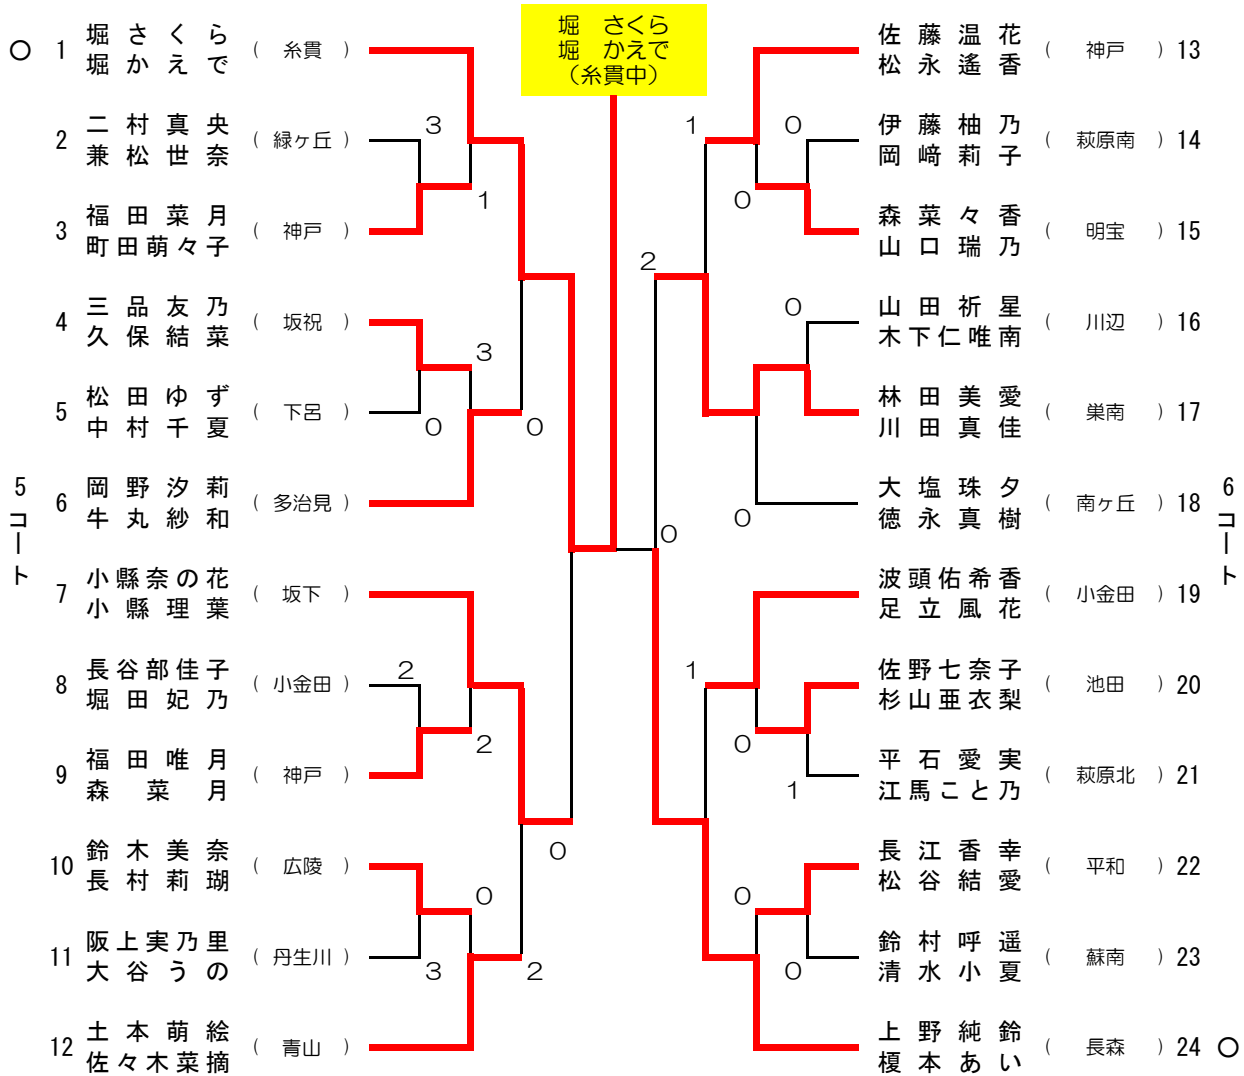

令和元年度 第58回岐阜県中学生ソフトテニス選手権大会

1・2年女子

令和元年5月25日

瑞浪市民テニスコート

○は第①試合審判

【競技上の注意】

- 1) 日本ソフトテニス連盟『ソフトテニスハンドブック』による。
- 2) 7ゲームマッチ
- 3) 敗者審判
- 4) ジャッジペーパーは若番が取りに来る。
- 5) 次の試合の者はベンチ入りをする。
- 6) 3回コールで棄権とする。
- 7) 顧問の先生および外部指導者のベンチ入りはなし。(ベンチコーチは1分以内に外で)

【コートマナー】

- 1) ゴミの持ち帰り。
- 2) 菓子、ジュースの禁止。
- 3) コート以外でのボールを使つての練習は禁止。