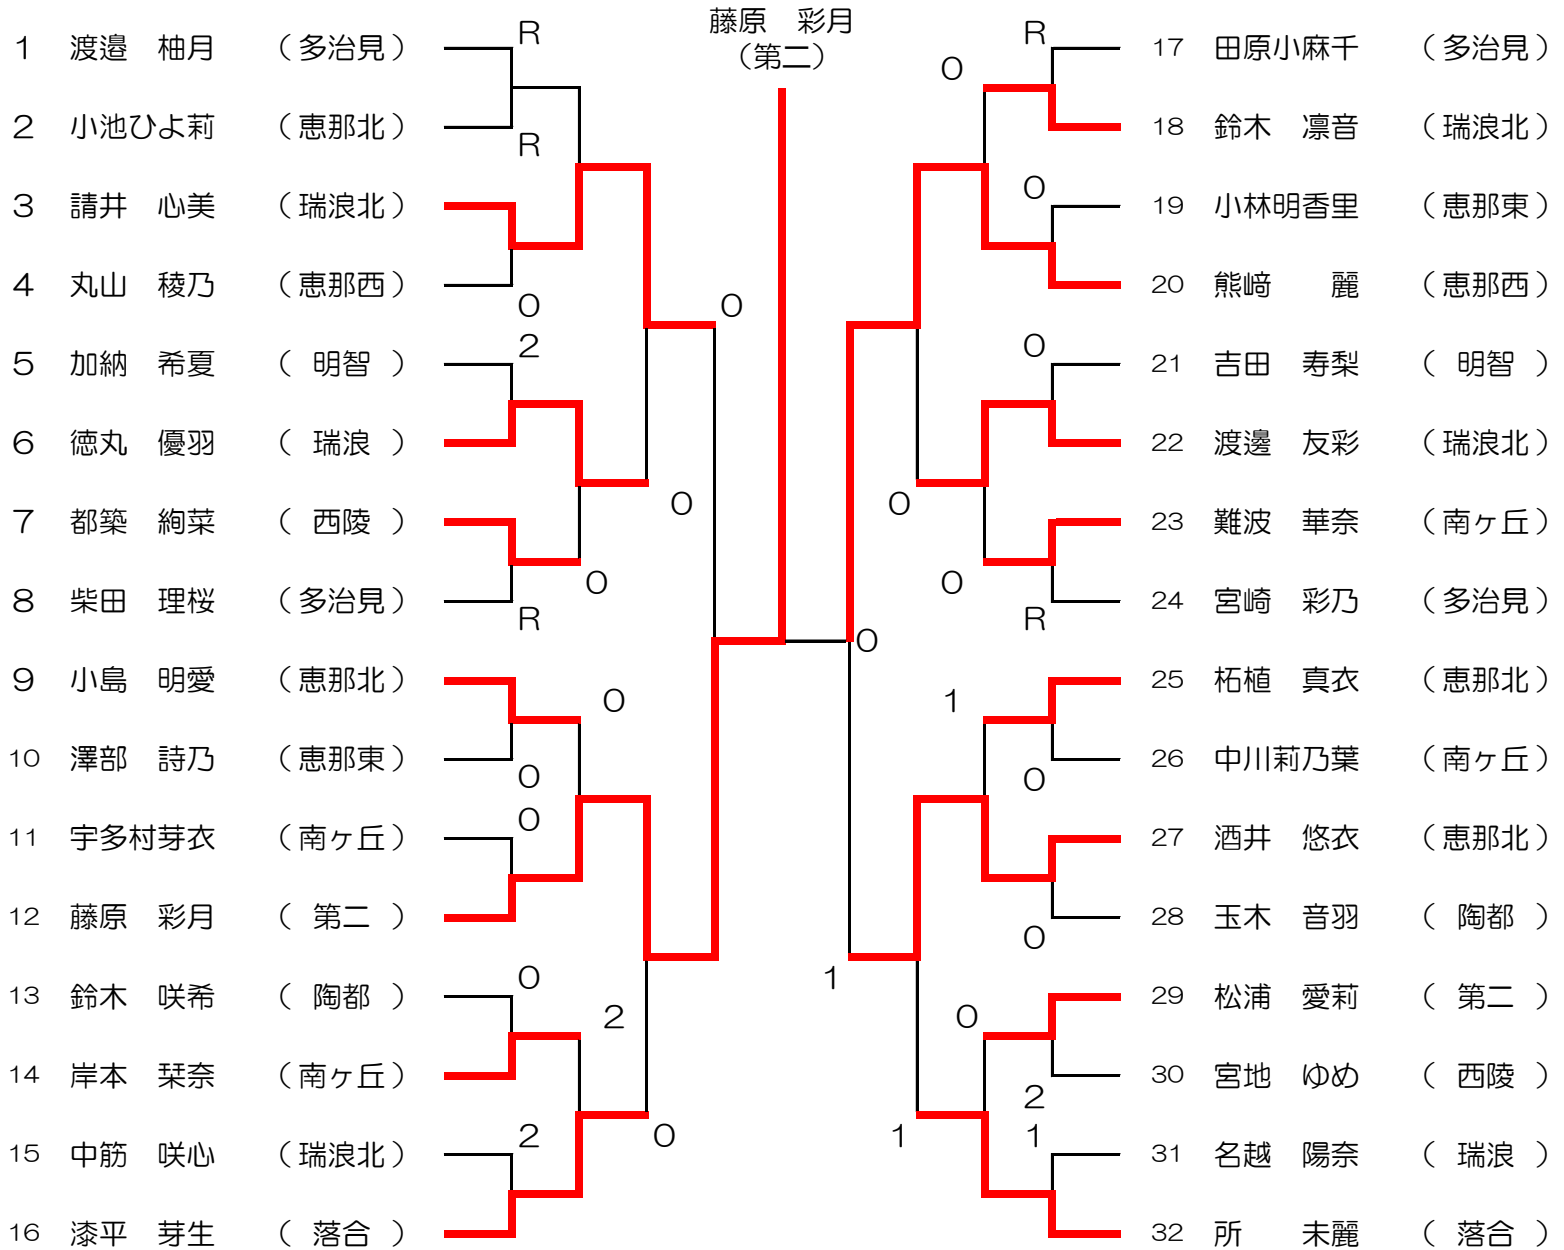

<男子の部>

令和6年度

東濃地区中学生ソフトテニス選手権大会 学年別の部

令和6年4月20日(土)
於:瑞浪市民テニスコート

<女子の部>

東濃地区中学生ソフトテニスシングルス大会

令和6年5月5日（日）

於：中津川公園テニスコート

<男子・選手権の部>

1	西山 夏輝	(恵那東)		西山 夏輝 (恵那東)		17	佐藤 生琉	(恵那東)
2	加藤 睦基	(陶都)	0			18	森田 暖己	(小泉)
3	水野 望葵	(小泉)	1			19	森 蘭丸	(福岡)
4	齋藤 暉	(土岐津)		1		20	藤岡 咲雲	(瑞浪北)
5	楓 怜磨	(瑞浪北)			2	21	山本 蒼生	(土岐津)
6	平田 紋大	(南ヶ丘)	2			22	田中 天基	(西陵)
7	熊崎 陸央	(陶都)	0		1	23	石木 李空	(笠原)
8	長谷川蒼空	(瑞浪北)				24	出口 陽輝	(瑞浪北)
9	加藤伊武貴	(多治見)				25	宮崎 悠斗	(多治見)
10	林 光希	(福岡)	0		1	26	豆畑 優稀	(坂本)
11	三石 凌久	(坂本)	1			27	松本 虎牙	(陶都)
12	土屋匠之介	(恵那東)		0		28	稲葉淳之介	(瑞浪)
13	岩島 風翔	(瑞浪)			0	29	坂 翔太	(恵那東)
14	伊藤 颯来	(笠原)	1			30	小森 滉翔	(陶都)
15	松山 繕光	(西陵)	1			31	和田 将惺	(陶都)
16	神戸 孝太	(多治見)				32	下村連太郎	(多治見)

<男子・学年別の部>

1	宮地 暖	(恵那西)		宮地 暖 (恵那西)		9	伊藤 和志	(恵那西)
2	下出 育弥	(第一)	0			10	長岡光太郎	(瑞浪)
3	安藤 優志	(瑞浪)	1			11	大久 遙斗	(恵那西)
4	松葉あゆむ	(落合)		0		12	丹羽 賀暉	(福岡)
5	尾関 蒼輔	(第二)			2	13	鈴木 理仁	(第二)
6	原 悠月	(明智)	0			14	原 英汰	(第一)
7	牧野 祥茉	(恵那西)	0		0	15	鈴木 誠也	(明智)
8	大塩 白真	(多治見)		2		16	坪井 勇翔	(多治見)

東濃地区中学生ソフトテニスシングルス大会

令和6年5月5日(日)

於：中津川公園テニスコート

<女子・選手権の部>

<女子・学年別の部>