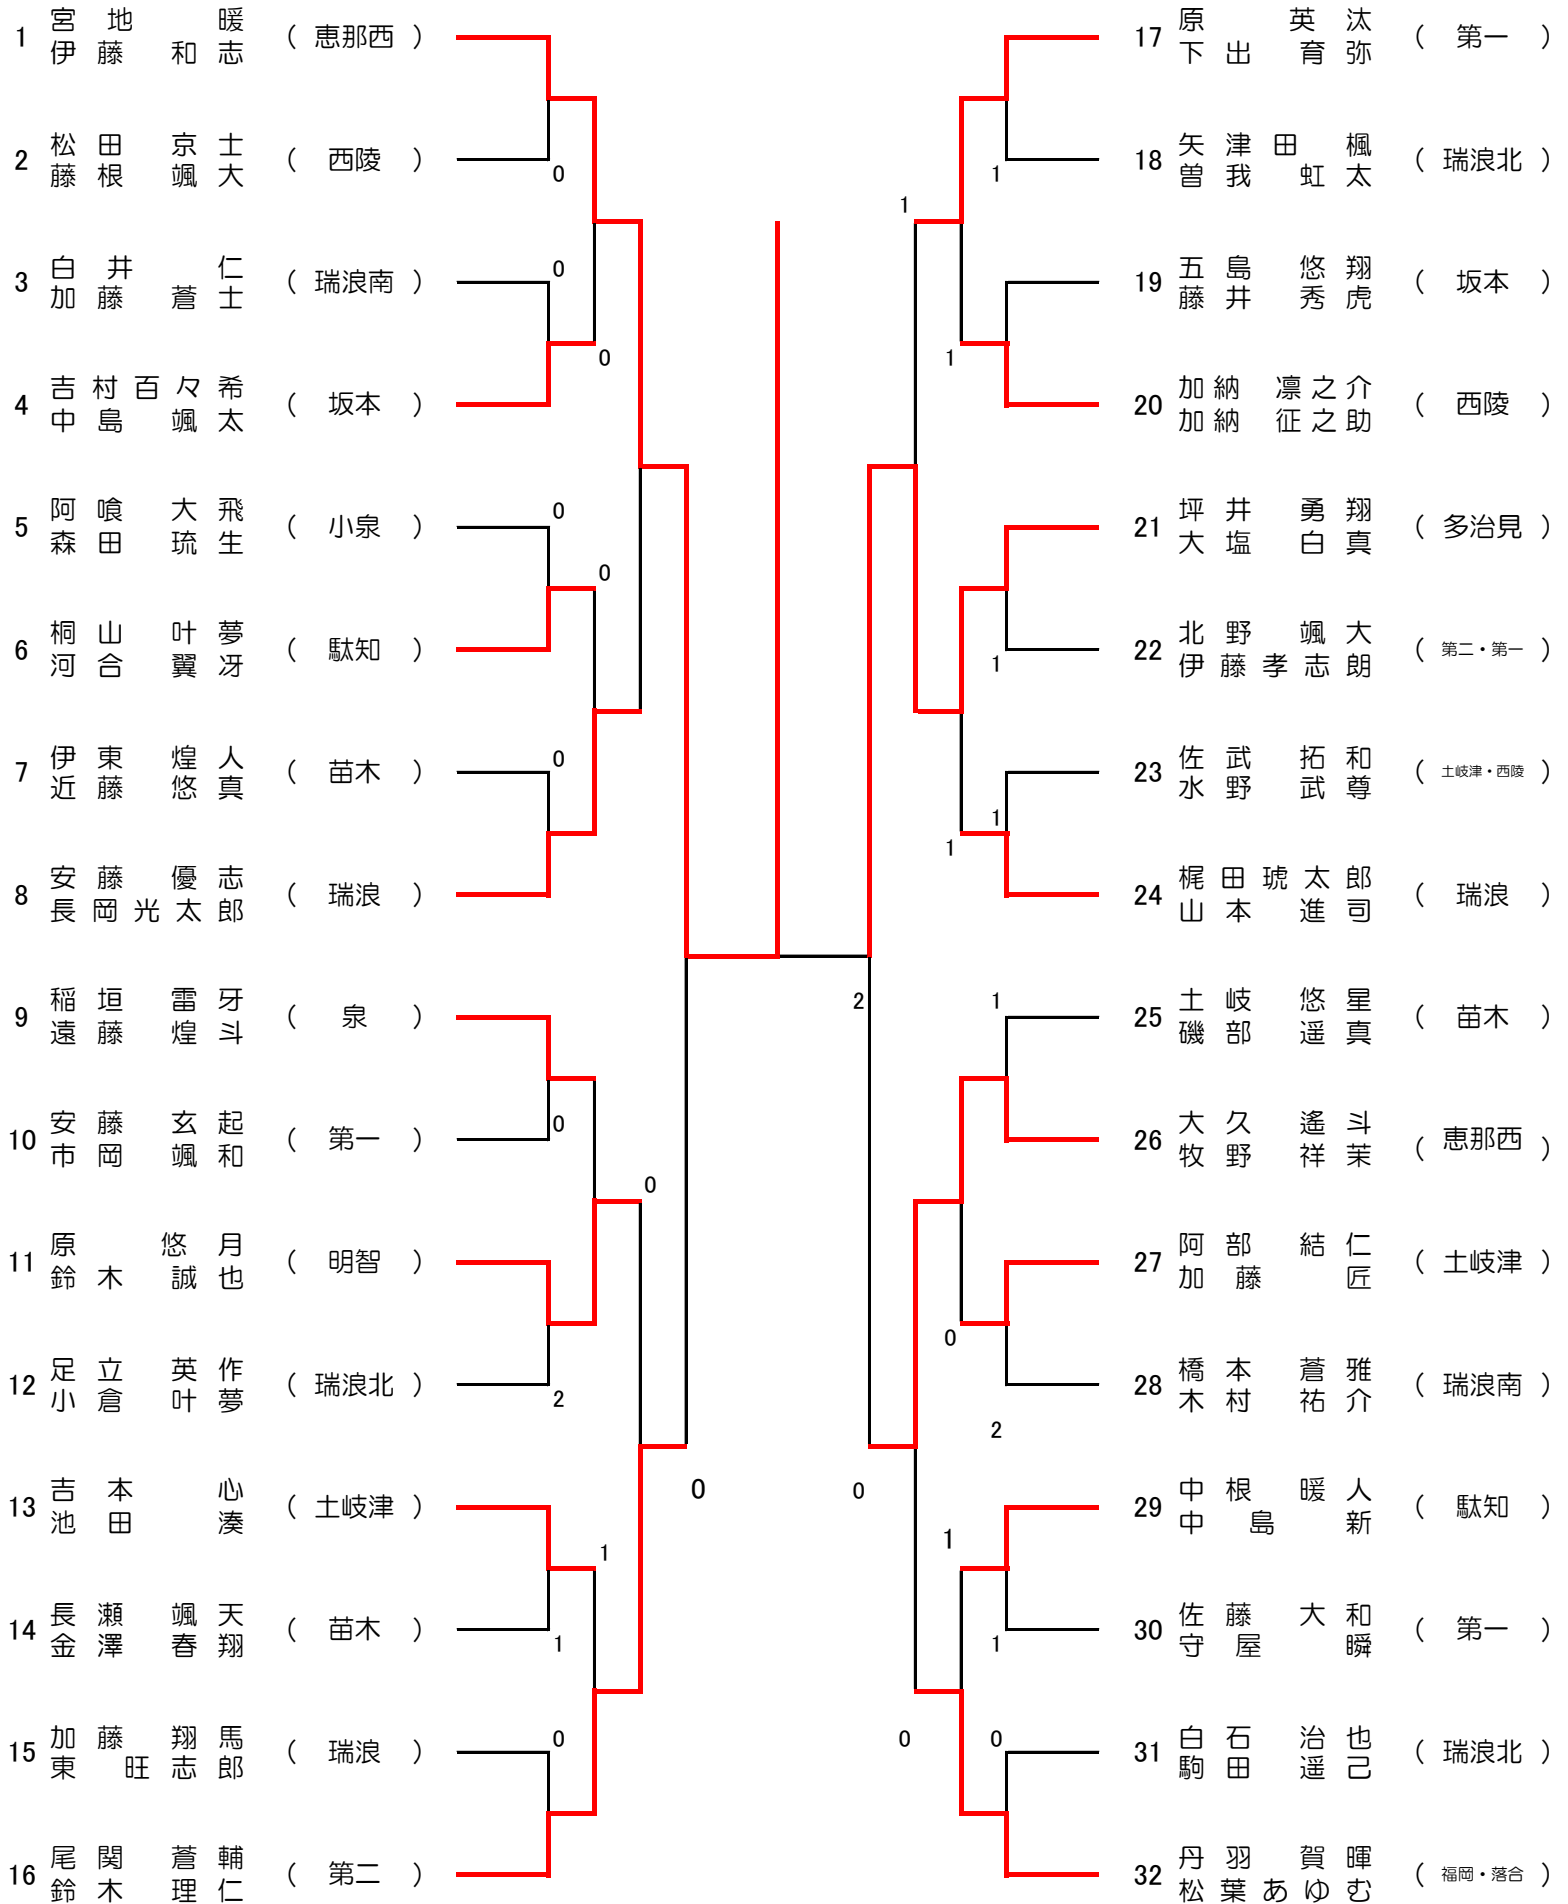

<男子の部>

令和6年度

東濃地区中学生ソフトテニス選手権大会 選手権の部

令和6年4月20日(土)
於:瑞浪市民テニスコート

<女子の部>

令和6年度

東濃地区中学生ソフトテニス選手権大会 学年別の部

令和6年4月20日(土)
於: 瑞浪市民テニスコート

<男子の部>

令和6年度

東濃地区中学生ソフトテニス選手権大会 学年別の部

令和6年4月20日(土)
於:瑞浪市民テニスコート

<女子の部>

東濃地区中学生ソフトテニスシングルス大会

令和6年5月5日（日）

於：中津川公園テニスコート

<男子・選手権の部>

1	西山 夏輝	(恵那東)		西山 夏輝 (恵那東)		17	佐藤 生琉	(恵那東)
2	加藤 睦基	(陶都)	0			18	森田 暖己	(小泉)
3	水野 望葵	(小泉)	1			19	森 蘭丸	(福岡)
4	齋藤 暉	(土岐津)		1		20	藤岡 咲雲	(瑞浪北)
5	楓 怜磨	(瑞浪北)			2	21	山本 蒼生	(土岐津)
6	平田 紋大	(南ヶ丘)	2			22	田中 天基	(西陵)
7	熊崎 陸央	(陶都)	0		1	23	石木 李空	(笠原)
8	長谷川蒼空	(瑞浪北)				24	出口 陽輝	(瑞浪北)
9	加藤伊武貴	(多治見)				25	宮崎 悠斗	(多治見)
10	林 光希	(福岡)	0		1	26	豆畑 優稀	(坂本)
11	三石 凌久	(坂本)	1			27	松本 虎牙	(陶都)
12	土屋匠之介	(恵那東)		0		28	稲葉淳之介	(瑞浪)
13	岩島 風翔	(瑞浪)			0	29	坂 翔太	(恵那東)
14	伊藤 颯来	(笠原)	1			30	小森 滉翔	(陶都)
15	松山 繕光	(西陵)	1			31	和田 将惺	(陶都)
16	神戸 孝太	(多治見)				32	下村連太郎	(多治見)