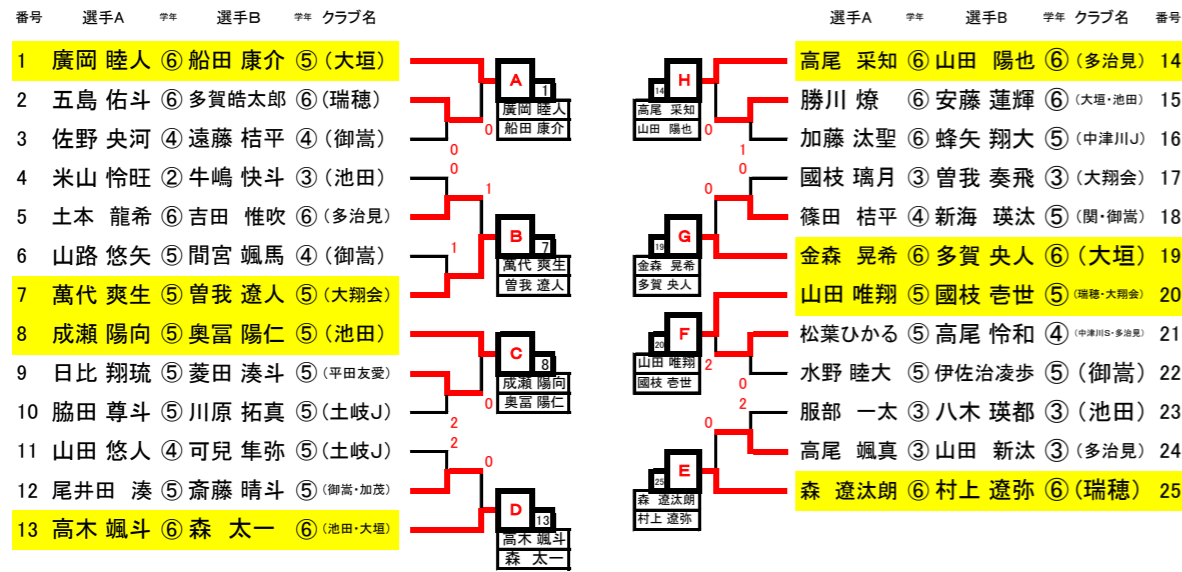

男子の部

男子決勝リーグ1

選手A	選手B	所属	1	7	8	13	勝数	順位
A 1 廣岡 睦人	⑥ 船田 康介	⑤ (大垣)	0	④	④	④	3/3	1
B 7 萬代 爽生	⑤ 曾我 遼人	⑤ (大翔会)	0	0	④	1	1/3	3
C 8 成瀬 陽向	⑤ 奥富 陽仁	⑤ (池田)	0	1	0	1	0/3	4
D 13 高木 颯斗	⑥ 森 太一	⑥ (池田・大垣)	1	④	④	0	2/3	2

男子決勝リーグ2

選手A	選手B	所属	25	20	19	14	勝数	順位
E 25 森 遼汰朗	⑥ 村上 遼弥	⑥ (瑞穂)	0	④	④	2	2/3	2
F 20 山田 唯翔	⑤ 國枝 亓世	⑤ (瑞穂・大翔会)	0	0	1	0	0/3	4
G 19 金森 晃希	⑥ 多賀 央人	⑥ (大垣)	0	④	0	0	1/3	3
H 14 高尾 采知	⑥ 山田 陽也	⑥ (多治見)	④	④	④	0	3/3	1

女子の部

女子決勝リーグ1