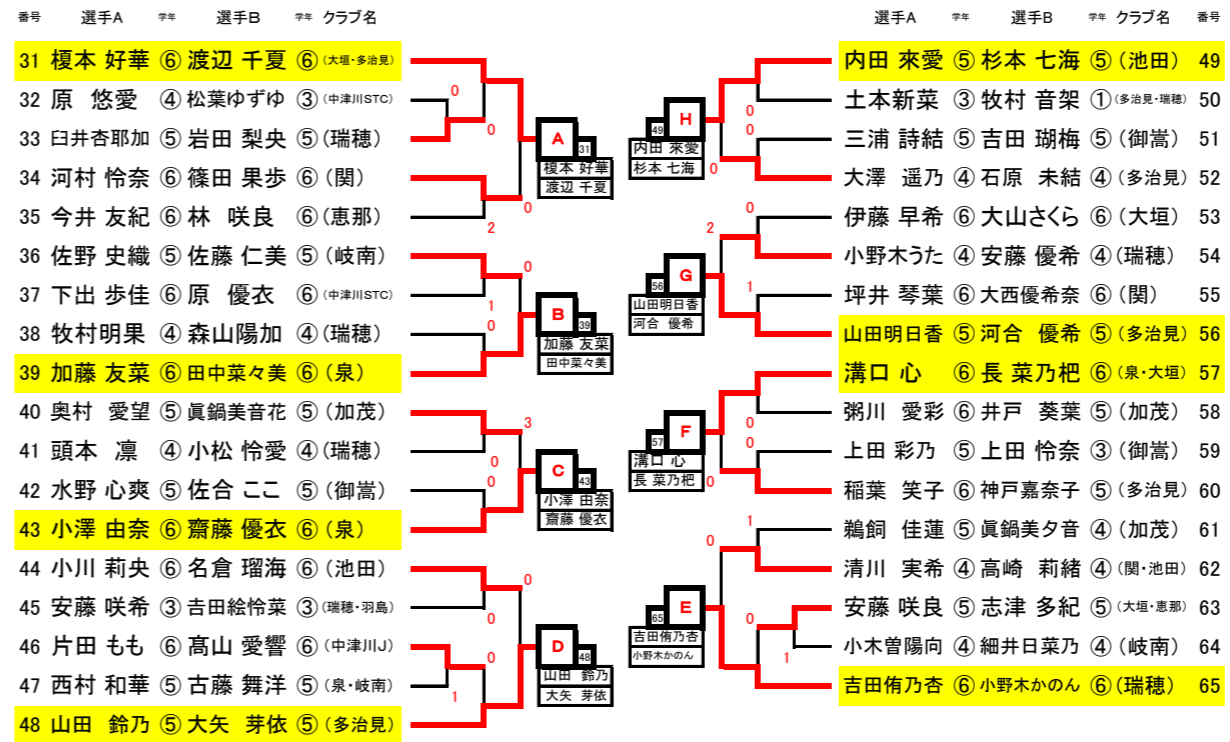

男子の部

男子決勝リーグ1

選手A	選手B	所属	1	7	8	13	勝数	順位
A 1 廣岡 睦人	⑥ 船田 康介	⑤ (大垣)	0	④	④	④	3/3	1
B 7 萬代 爽生	⑤ 曾我 遼人	⑤ (大翔会)	0	0	④	1	1/3	3
C 8 成瀬 陽向	⑤ 奥富 陽仁	⑤ (池田)	0	1	0	1	0/3	4
D 13 高木 颯斗	⑥ 森 太一	⑥ (池田・大垣)	1	④	④	0	2/3	2

男子決勝リーグ2

選手A	選手B	所属	25	20	19	14	勝数	順位
E 25 森 遼汰朗	⑥ 村上 遼弥	⑥ (瑞穂)	0	④	④	2	2/3	2
F 20 山田 唯翔	⑤ 國枝 亓世	⑤ (瑞穂・大翔会)	0	0	1	0	0/3	4
G 19 金森 晃希	⑥ 多賀 央人	⑥ (大垣)	0	④	0	0	1/3	3
H 14 高尾 采知	⑥ 山田 陽也	⑥ (多治見)	④	④	④	0	3/3	1

女子の部

女子決勝リーグ1

選手A	選手B	所属	31	39	43	48	勝数	順位
A 31 榎本 好華	⑥ 渡辺 千夏	⑥ (大垣・多治見)	0	④	④	④	3/3	1
B 39 加藤 友菜	⑥ 田中菜々美	⑥ (泉)	0	0	④	2	1/3	3
C 43 小澤 由奈	⑥ 齋藤 優衣	⑥ (泉)	0	1	0	2	0/3	4
D 48 山田 鈴乃	⑤ 大矢 芽依	⑤ (多治見)	0	④	④	0	2/3	2

女子決勝リーグ2

選手A	選手B	所属	65	57	56	49	勝数	順位
E 65 吉田侑乃杏	⑥ 小野木かのん	⑥ (瑞穂)	0	④	④	④	3/3	1
F 57 溝口 心	⑥ 長 菜乃杷	⑥ (泉・大垣)	0	0	④	④	2/3	2
G 56 山田明日香	⑤ 河合 優希	⑤ (多治見)	0	2	0	0	0/3	4
H 49 内田 來愛	⑤ 杉本 七海	⑤ (池田)	0	3	④	0	1/3	3