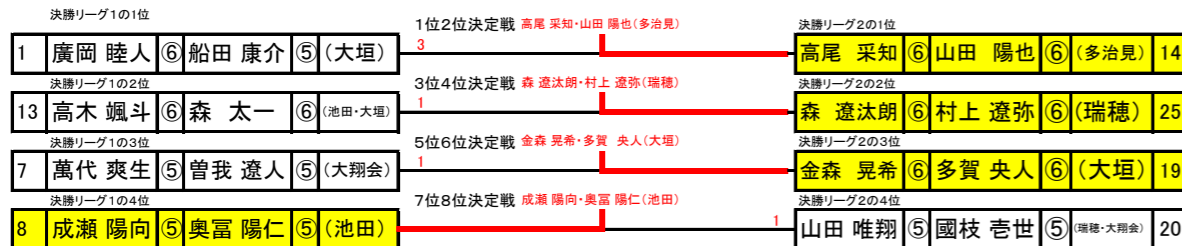

男子の部

男子決勝リーグ1

選手A	選手B	所属	1	7	8	13	勝数	順位
A 1 廣岡 睦人	⑥ 船田 康介	⑤ (大垣)	0	④	④	④	3/3	1
B 7 萬代 爽生	⑤ 曾我 遼人	⑤ (大翔会)	0	0	④	1	1/3	3
C 8 成瀬 陽向	⑤ 奥富 陽仁	⑤ (池田)	0	1	0	1	0/3	4
D 13 高木 颯斗	⑥ 森 太一	⑥ (池田・大垣)	1	④	④	0	2/3	2

男子決勝リーグ2

選手A	選手B	所属	25	20	19	14	勝数	順位
E 25 森 遼汰朗	⑥ 村上 遼弥	⑥ (瑞穂)	0	④	④	2	2/3	2
F 20 山田 唯翔	⑤ 國枝 亓世	⑤ (瑞穂・大翔会)	0	0	1	0	0/3	4
G 19 金森 晃希	⑥ 多賀 央人	⑥ (大垣)	0	④	0	0	1/3	3
H 14 高尾 采知	⑥ 山田 陽也	⑥ (多治見)	④	④	④	0	3/3	1

女子の部

女子決勝リーグ1