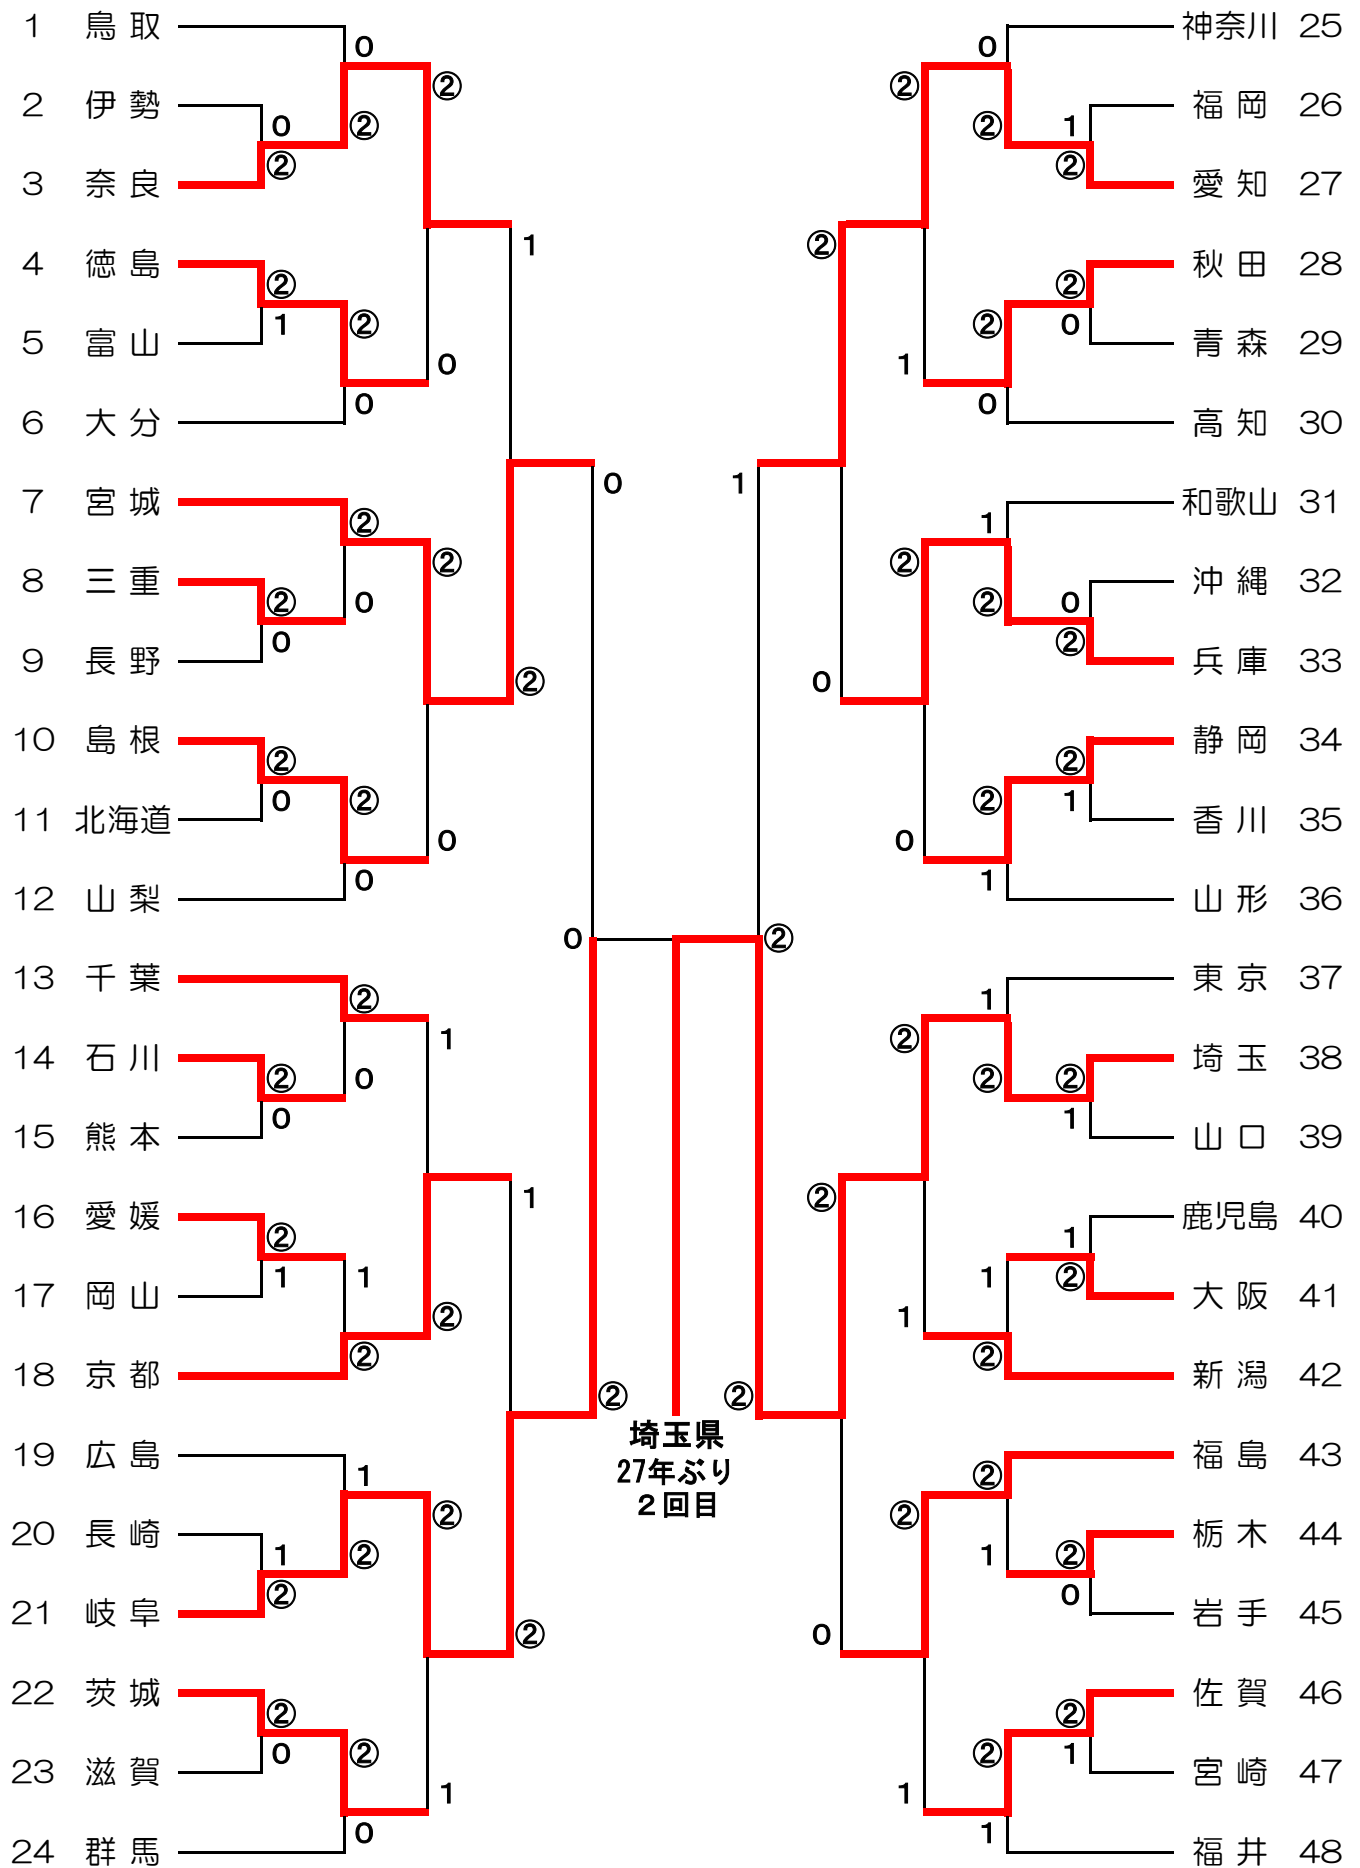

第35回都道府県対抗全日本中学生ソフトテニス大会

【準決勝】

男子都道府県対抗

	東京都	②	-	1	埼玉県	
1	布施谷 煌 林田 遼太郎	2	1 3 1 5 2	④ ⑤ ④ 3 ④	木原 祐翔 奥田 向陽	1
2	小沼 優希 宇田川 成寿	④	④ ⑥ ④ ④	2 4 1 1	田野 瑞樹 吉澤 柚希	2
3	野田 悠貴 宇津木 康十	④	⑧ ④ 2 3 ⑤ ⑧	6 1 ④ ⑤ 3 6	村田 優斗 桐山 柊介	3

	兵庫県	②	-	1	滋賀県	
1	宮脇 永和 高田 睦人	④	⑧ ④ 0 2 4 4 ⑦	6 2 ④ ④ ⑥ 2 5	大田 新之助 田中 竜牙	1
2	前田 蒼生 前川 遼	1	④ 2 2 0 1	1 ④ ④ ④ ④	山田 昂輝 山田 健太郎	2
3	植村 義高 石田 夏稀	④	⑥ ④ ⑥ 1 ⑧	4 2 4 ④ 6	岩村 真虎 保海 郁弥	3

【決勝】

	兵庫県	②	-	0	東京都	
1	前田 蒼生 前川 遼	④	④ 2 ④ 2 2 ⑧ ⑦	1 ④ 1 ④ ④ 6 2	布施谷 煌 林田 遼太郎	1
2	宮脇 永和 高田 睦人	④	④ ⑦ ④ ⑤	1 ④ 5 1 3	小沼 優希 宇田川 成寿	2
3	植村 義高 石田 夏稀				野田 悠貴 宇津木 康十	3