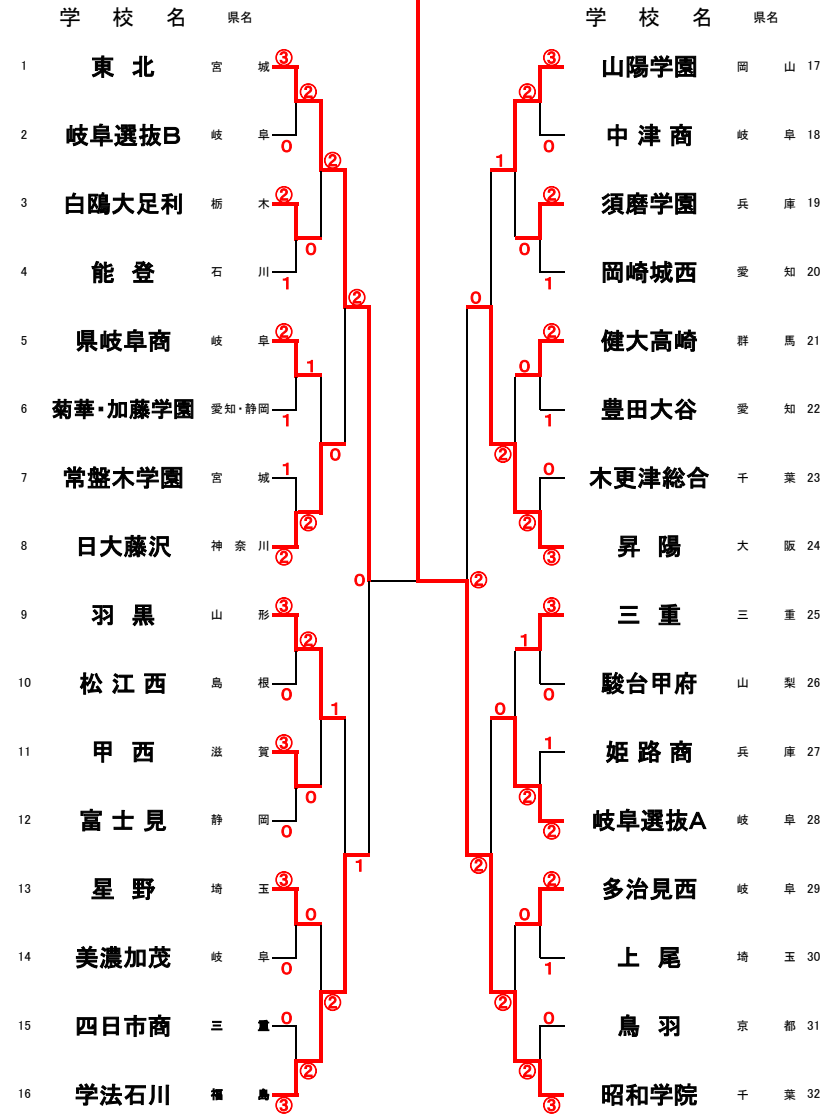

第27回全国高校ソフトテニスぎふ清流カップ研修大会 予選リーグ(第1日目)

女子の部

Aリーグ	学 校 名	県名	1	2	3	4	5	勝	敗	得失	順位
1	東 北	宮城		③	③	③	③	4	0		1
2	美濃加茂	岐阜	0		②	②	1	2	2		3
3	四日市商業	三重	0	1		0	0	0	4		5
4	姫路商業	兵庫	0	1	③		0	1	3		4
5	健大高崎	群馬	0	②	③	③		3	1		2

Dリーグ	学 校 名	県名	1	2	3	4	5	勝	敗	得失	順位
1	岡崎城西	愛知		③	③	②	1	3	1		2
2	中津商業	岐阜	0		1	1	0	0	4		5
3	上 尾	埼玉	0	②		②	1	2	2		3
4	甲 西	滋賀	1	②	1		0	1	3		4
5	学法石川	福島	②	③	②	③		4	0		1

Eリーグ	学 校 名	県名	1	2	3	4	5	勝	敗	得失	順位
1	白鷗大足利	栃木		1	②	0	0	1	3		4
2	岐阜選抜A	岐阜	②		1	②	1	2	2		2
3	鳥 羽	京都	1	②		0	0	1	3		5
4	豊田大谷	愛知	③	1	③		1	2	2		3
5	羽 黒	山形	③	②	③	②		4	0		1

Fリーグ	学 校 名	県名	1	2	3	4	5	勝	敗	得失	順位
1	昇 陽	大阪		③	③	②	③	4	0		1
2	岐阜選抜B	岐阜	0		1	0	1	0	4		5
3	菊華・加藤学園	愛知・静岡	0	②		1	②	2	2		3
4	星 野	埼玉	1	③	②		③	3	1		2
5	駿台甲府	山梨	0	②	1	0		1	3		4

【男子の部】

優勝

東北
(宮城)

伊勢工業高校は2日目から参加

トーナメントは地域を考慮し、本部にて決定します。

【女子の部】

優勝

昭和学院
(千葉)

日大藤沢、富士見、三重高校は2日目から参加

トーナメントは地域を考慮し、本部にて決定します。