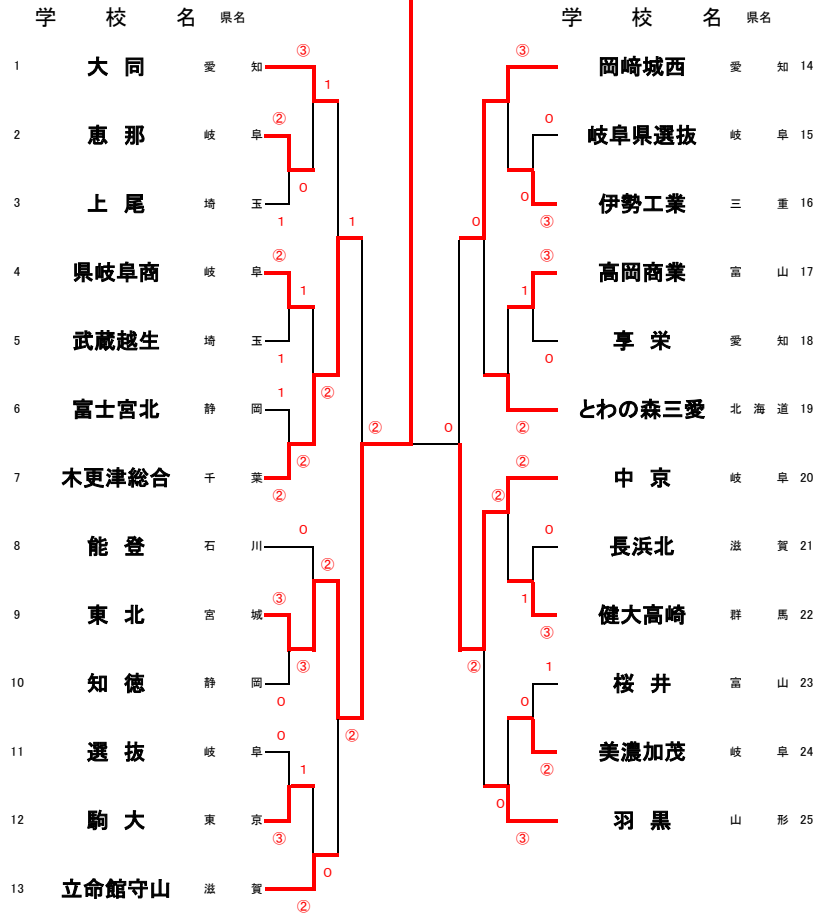

第27回全国高校ソフトテニスぎふ清流カップ研修大会 予選リーグ(第1日目)

女子の部

Aリーグ	学 校 名	県名	1	2	3	4	5	勝	敗	得失	順位
1	東 北	宮城		③	③	③	③	4	0		1
2	美濃加茂	岐阜	0		②	②	1	2	2		3
3	四日市商業	三重	0	1		0	0	0	4		5
4	姫路商業	兵庫	0	1	③		0	1	3		4
5	健大高崎	群馬	0	②	③	③		3	1		2

Bリーグ	学 校 名	県名	1	2	3	4	5	勝	敗	得失	順位
1	須磨学園	兵庫		1	③	③	1	2	2		3
2	県岐阜商業	岐阜	②		③	②	1	3	1		2
3	松江西	島根	0	0		1	0	0	4		5
4	常盤木学園	宮城	0	1	②		1	1	3		4
5	昭和学院	千葉	②	②	③	②		4	0		1

Cリーグ	学 校 名	県名	1	2	3	4	5	勝	敗	得失	順位
1	山陽学園	岡山		③	③	③	③	4	0		1
2	多治見西	岐阜	0		③	②	1	2	2		3
3	木更津総合	千葉	0	0		0	0	0	4		5
4	長 浜 北	滋賀	0	1	③		0	1	3		4
5	能 登	石川	0	②	③	③		3	1		2

Dリーグ	学 校 名	県名	1	2	3	4	5	勝	敗	得失	順位
1	岡崎城西	愛知		③	③	②	1	3	1		2
2	中津商業	岐阜	0		1	1	0	0	4		5
3	上 尾	埼玉	0	②		②	1	2	2		3
4	甲 西	滋賀	1	②	1		0	1	3		4
5	学法石川	福島	②	③	②	③		4	0		1

Eリーグ	学 校 名	県名	1	2	3	4	5	勝	敗	得失	順位
1	白鷗大足利	栃木		1	②	0	0	1	3		4
2	岐阜選抜A	岐阜	②		1	②	1	2	2		2
3	鳥 羽	京都	1	②		0	0	1	3		5
4	豊田大谷	愛知	③	1	③		1	2	2		3
5	羽 黒	山形	③	②	③	②		4	0		1

Fリーグ	学 校 名	県名	1	2	3	4	5	勝	敗	得失	順位
1	昇 陽	大阪		③	③	②	③	4	0		1
2	岐阜選抜B	岐阜	0		1	0	1	0	4		5
3	菊華・加藤学園	愛知・静岡	0	②		1	②	2	2		3
4	星 野	埼玉	1	③	②		③	3	1		2
5	駿台甲府	山梨	0	②	1	0		1	3		4

【男子の部】

優勝

東北
(宮城)

伊勢工業高校は2日目から参加

トーナメントは地域を考慮し、本部にて決定します。