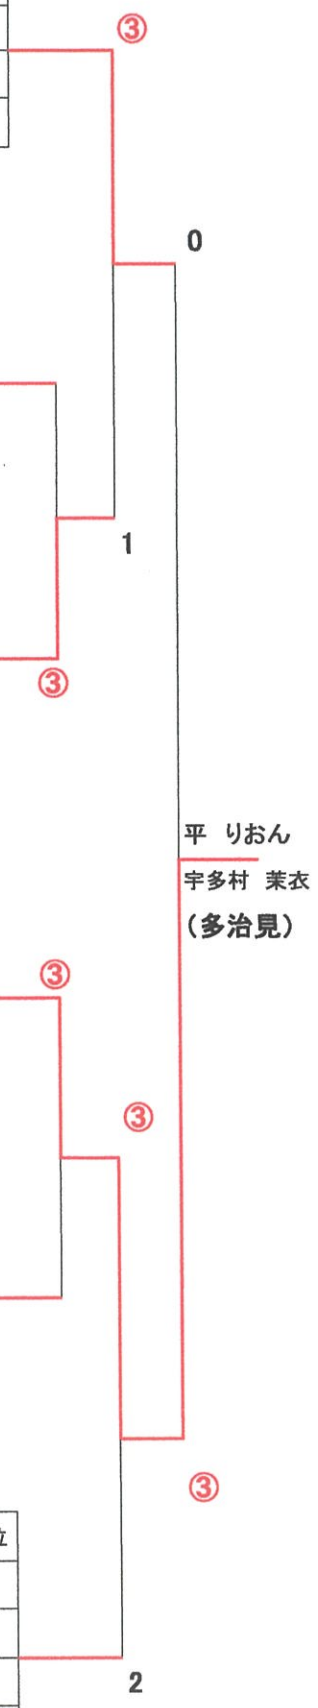

6年生男子の部

A	名前	1	2	3	4	勝点	順位
1	牧田 悠雅・池田 駿太 (加茂池田)	※	③	③	③	3	1
2	青山 侑樹・高木 悠平 (養老)	0	※	0	0	0	4
3	清水 幹太⑤・廣瀬 敦都 (かかみの)	0	③	※	0	1	3
4	水野 聡一郎・勝 悠翔④ (土岐j)	0	③	③	※	2	2

B	名前	5	6	7	勝点	順位
5	水野 太葵・田中 寛人 (関ヶ原)	※	2③	③	2	1
6	土本 龍希⑤・河合 翼冴 (多治見)	③1	※	③	2	2
7	R 三浦 大智・平田 聖翔 (羽島)	R	R	※	0	3

6 年 生 女 子 の 部

A	名 前	1	2	3	4	勝点	順位
1	高崎 果乃・吉岡 来奈 (池田)	※	③	③	③	3	1
2	小森 咲楓OP (多治見)	0	※	0	0	0	4
3	牧原 早紀・粥川 愛彩⑤ (加茂)	0	③	※	1	1	3
4	佐野 遙・上田 彩乃④ (御嵩)	0	③	③	※	2	2

B	名 前	5	6	7	勝点	順位
5	加藤 羽夏・勝 美織 (土岐J)	※	1	1	0	3
6	河合 瞳・澤井 琉希亜 (関)	③	※	③	2	1
7	加藤 愛奈・北川 貴子 (泉岐南)	③	2	※	1	2

C	名 前	8	9	10	勝点	順位
8	櫻井 ことね・櫻井 そらね (中津川J)	※	③	③	2	1
9	木村 文乃・小野 芽衣奈④ (養老)	0	※	1	0	3
10	杉本 寧々・杉山 結希乃 (大垣)	0	③	※	1	2

D	名 前	11	12	13	勝点	順位
11	平 りおん・宇多村 茉衣 (多治見)	※	③	③	2	1
12	八越 翠彩・日比野 愛莉 (池田)	0	※	③	1	2
13	四方 絢音⑤・杉浦 凜美 (かかみの)	0	2	※	0	3

5 年生男子の部

A	名 前	1	2	3	4	0	順位
1	村上 遼弥 (瑞穂) OP	※	0	0	0	0	4
2	友広 修斗④・坪井 綾汰(かかみの)	③	※	③	0	2	2
3	五島 佑斗・安藤 蓮希(瑞穂池田)	③	2	※	0	1	3
4	金森 晃希・多賀 央人 (大垣)	③	③	③	※	3	1

1

高尾 采知
山田 陽也
(多治見)

B	名 前	5	6	7	勝点	順位
5	高尾 采知・山田 陽也 (多治見)	※	③	③	2	1
6	平山 裕真・松島 冨賢 (かかみの)	0	※	0	0	3
7	高木 颯斗・森 太一 (池田大垣)	0	③	※	1	2