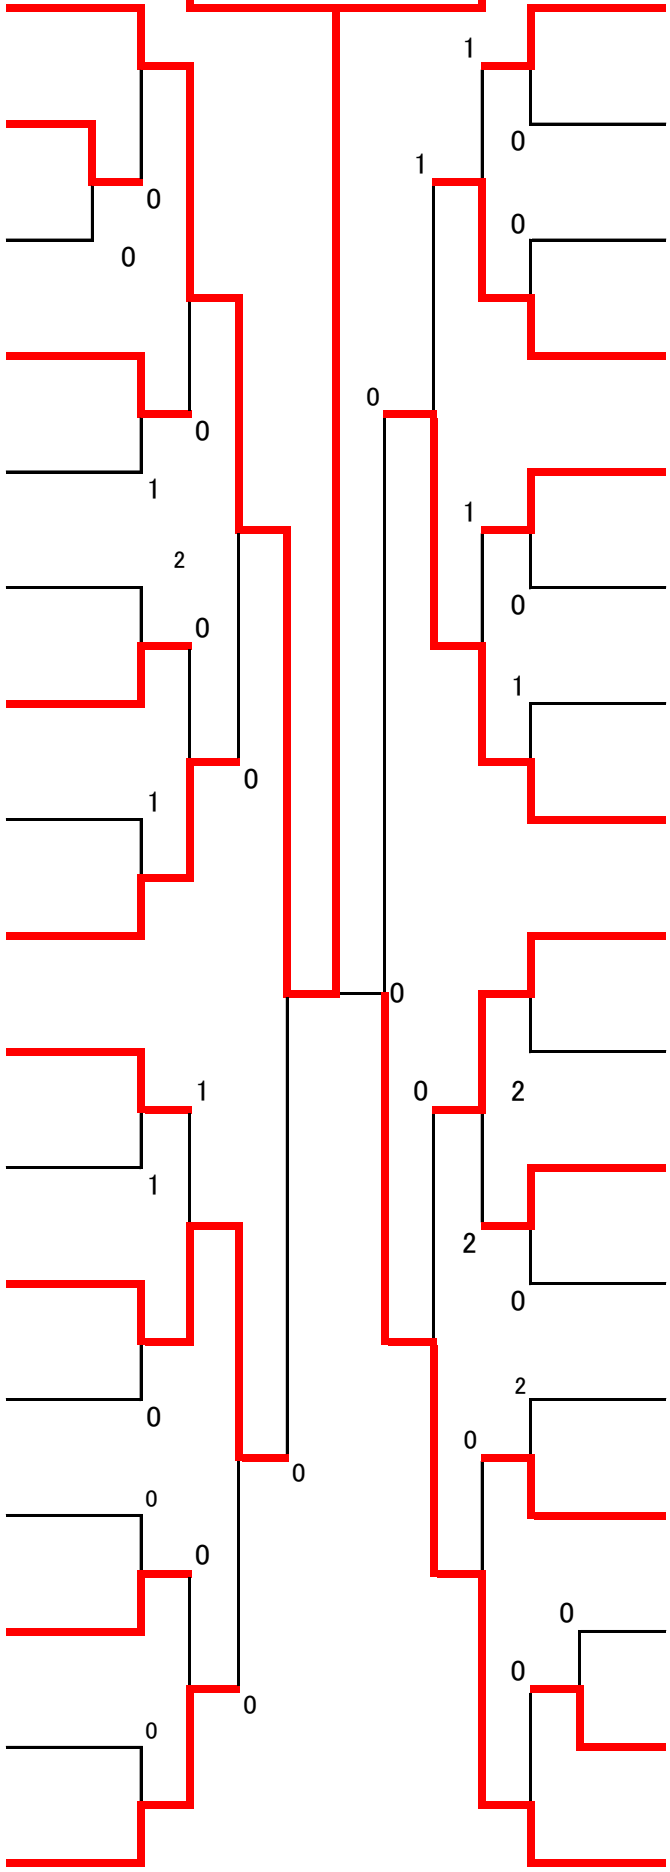

<男子の部>

令和5年度

東濃地区中学生ソフトテニス選手権大会 選手権の部

令和5年5月3日(水)
於:中津川公園テニスコート

<女子の部>

東濃地区中学生ソフトテニス選手権大会 学年別の部

<男子の部>

東濃地区中学生ソフトテニス新人大会 学年別の部

<女子の部>

- 1 渡邊 柚月 (多治見)
田原 小麻千
- 2 佐々木 彩華 (明智)
大島 芽依
- 3 山内 環海 (瑞浪北)
奥谷 南都
- 4 吉村 綾香 (坂下)
楯 萌花
- 5 市川 紗葵 (恵那西)
榎本 深笑
- 6 小嶋 愛宙 (坂本)
小池 瑠美
- 7 柴田 理桜 (南ヶ丘)
中川 莉乃
- 8 酒向 娃実 (肥田)
酒向 姫衣
- 9 可知 わか (恵那東)
加藤 祐奈
- 10 徳丸 優羽 (瑞浪)
山本 彩奈
- 11 櫻井 姫菜 (明智)
吉田 寿梨
- 12 小島 明愛 (恵那北)
小池 ひよ莉
- 13 臼井 美結 (小泉)
岡本 柚舞
- 14 成瀬 絢奈 (岩邑)
オードレッド 堇
- 15 古澤 芽依 (西陵)
鈴木 陽葵
- 16 北原 碧莉 (付知)
三尾 優佳
- 17 渡邊 友彩 (瑞浪北)
請井 心美

1. 多治見中
渡邊 柚月
田原 小麻千
ペア

- 18 鈴木 佳奈 (陶都)
木 咲希
- 19 伊藤 愛美 (瑞浪)
鈴木 彩美
- 20 山本 百々華 (恵那東)
澤部 詩乃
- 21 所末 麗生 (落合)
漆平 芽
- 22 山内 琴葉 (明智)
寺澤 和奏
- 23 才一 ブン (西陵)
宮地 ゆめ
- 24 小木 曾曆 (瑞浪北)
中筋 咲心
- 25 宇多 村芽衣 (南ヶ丘)
高尾 樹奈
- 26 伊藤 千紗 (恵那西)
丸山 稜乃
- 27 金森 琴音 (瑞浪)
小木 曾寧音
- 28 内山 蘭姫 (坂本)
西尾 琉那
- 29 大都 奏穂 (西陵)
竹築 絢菜
- 30 原心 温舞 (付知)
早川 温舞
- 31 小木 曾美空 (瑞浪南・瑞浪北)
大竹 美緒
- 32 水野 ひま (恵那東)
松山 しずく
- 33 岸本 栞奈 (南ヶ丘)
難波 華奈
- 34 酒井 悠衣 (恵那北)
柘植 真衣

東濃地区中学生ソフトテニスシングルス大会

令和5年5月6日(土)

於：瑞浪市民テニスコート

<男子・選手権の部>

<男子・学年別の部>

東濃地区中学生ソフトテニスシングルス大会

令和5年5月6日(土)

於：瑞浪市民テニスコート