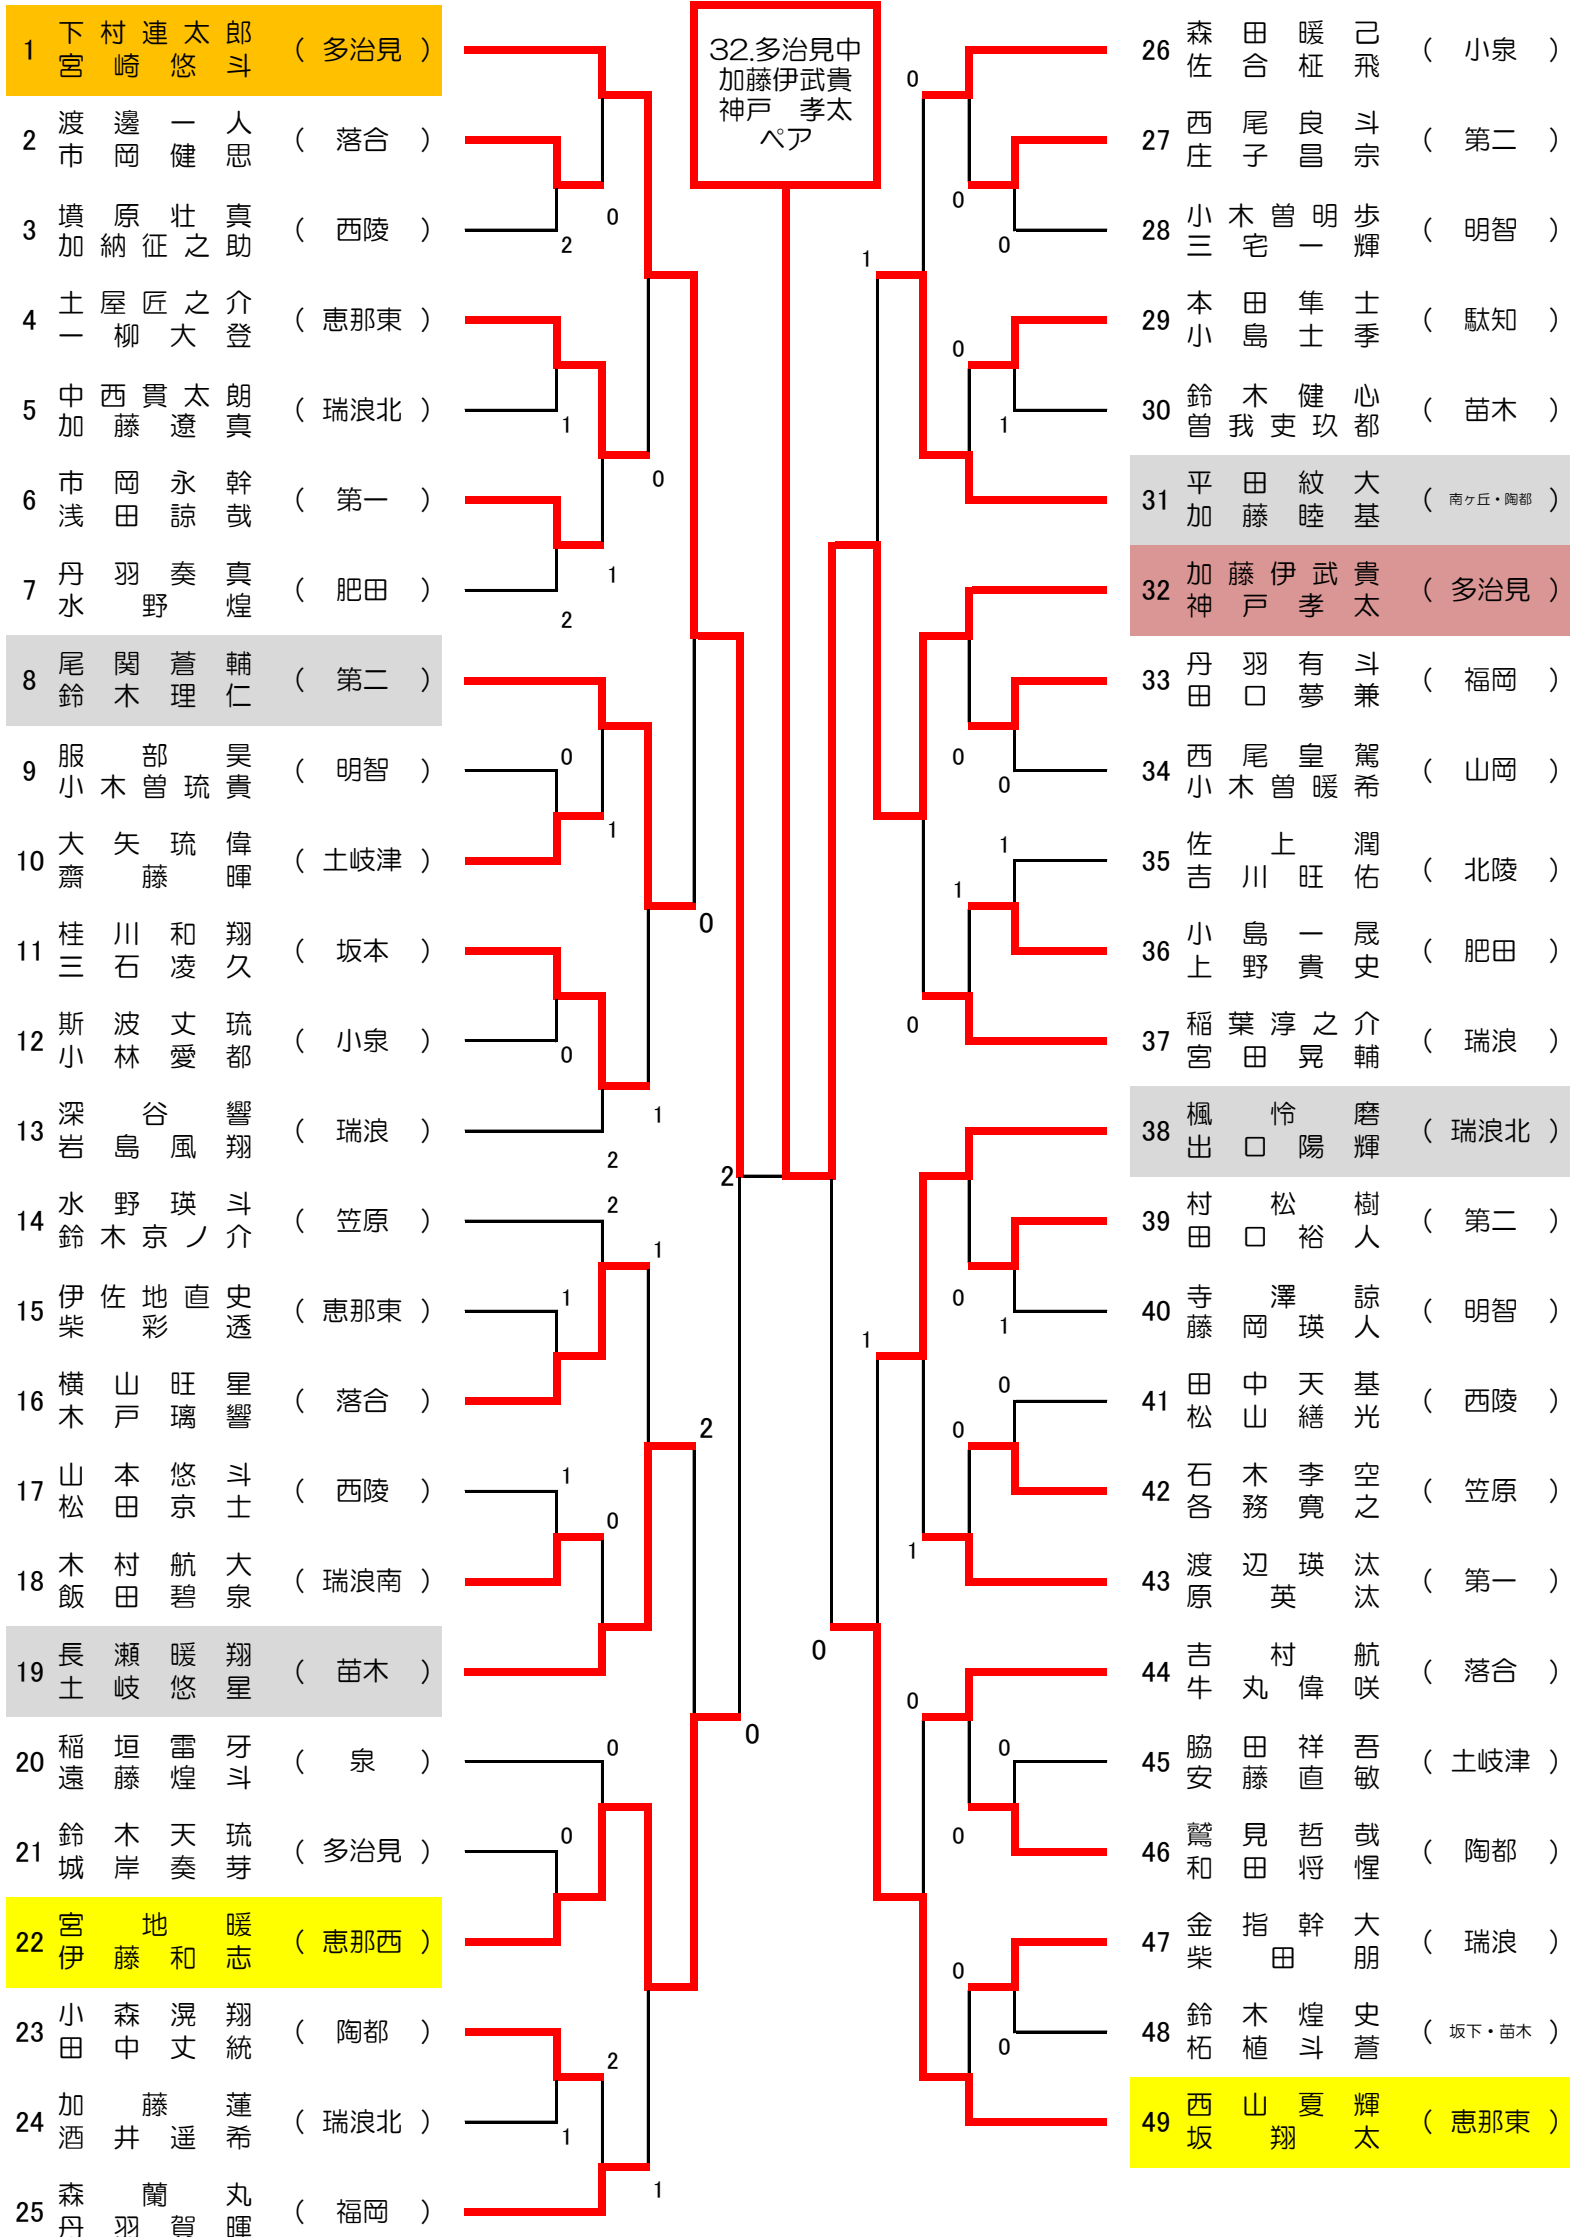

<男子の部>

令和5年度

東濃地区中学生ソフトテニス選手権大会 選手権の部

令和5年5月3日(水)
於:中津川公園テニスコート

<女子の部>

東濃地区中学生ソフトテニス選手権大会 学年別の部

<男子の部>

東濃地区中学生ソフトテニス新人大会 学年別の部

<女子の部>

- 1 渡邊 柚月 (多治見)
田原 小麻千
- 2 佐々木 彩華 (明智)
大島 芽依
- 3 山内 環海 (瑞浪北)
奥谷 南都
- 4 吉村 綾香 (坂下)
楯 萌花
- 5 市川 紗葵 (恵那西)
榎本 深笑
- 6 小嶋 愛宙 (坂本)
小池 瑠美
- 7 柴田 理桜 (南ヶ丘)
中川 莉乃
- 8 酒向 娃実 (肥田)
酒向 姫衣
- 9 可知 わか (恵那東)
加藤 祐奈
- 10 徳丸 優羽 (瑞浪)
山本 彩奈
- 11 櫻井 姫菜 (明智)
吉田 寿梨
- 12 小島 明愛 (恵那北)
小池 ひよ莉
- 13 臼井 美結 (小泉)
岡本 柚舞
- 14 成瀬 絢奈 (岩邑)
オードレッド 堇
- 15 古澤 芽依 (西陵)
鈴木 陽葵
- 16 北原 碧莉 (付知)
三尾 優佳
- 17 渡邊 友彩 (瑞浪北)
請井 心美

1. 多治見中
渡邊 柚月
田原 小麻千
ペア

- 18 鈴木 佳奈 (陶都)
木 咲希
- 19 伊藤 愛美 (瑞浪)
鈴木 彩美
- 20 山本 百々華 (恵那東)
澤部 詩乃
- 21 所末 麗生 (落合)
漆平 芽
- 22 山内 琴葉 (明智)
寺澤 和奏
- 23 才一 ブン (西陵)
宮地 ゆめ
- 24 小木 曾曆 (瑞浪北)
中筋 咲心
- 25 宇多 村芽衣 (南ヶ丘)
高尾 樹奈
- 26 伊藤 千紗 (恵那西)
丸山 稜乃
- 27 金森 琴音 (瑞浪)
小木 曾寧音
- 28 内山 蘭姫 (坂本)
西尾 琉那
- 29 大都 奏穂 (西陵)
竹築 絢菜
- 30 原心 温舞 (付知)
早川 温舞
- 31 小木 曾美空 (瑞浪南・瑞浪北)
大竹 美緒
- 32 水野 ひま (恵那東)
松山 しずく
- 33 岸本 栞奈 (南ヶ丘)
難波 華奈
- 34 酒井 悠衣 (恵那北)
柘植 真衣

東濃地区中学生ソフトテニスシングルス大会

令和5年5月6日(土)

於：瑞浪市民テニスコート

<男子・選手権の部>

<男子・学年別の部>

東濃地区中学生ソフトテニスシングルス大会

令和5年5月6日(土)

於：瑞浪市民テニスコート