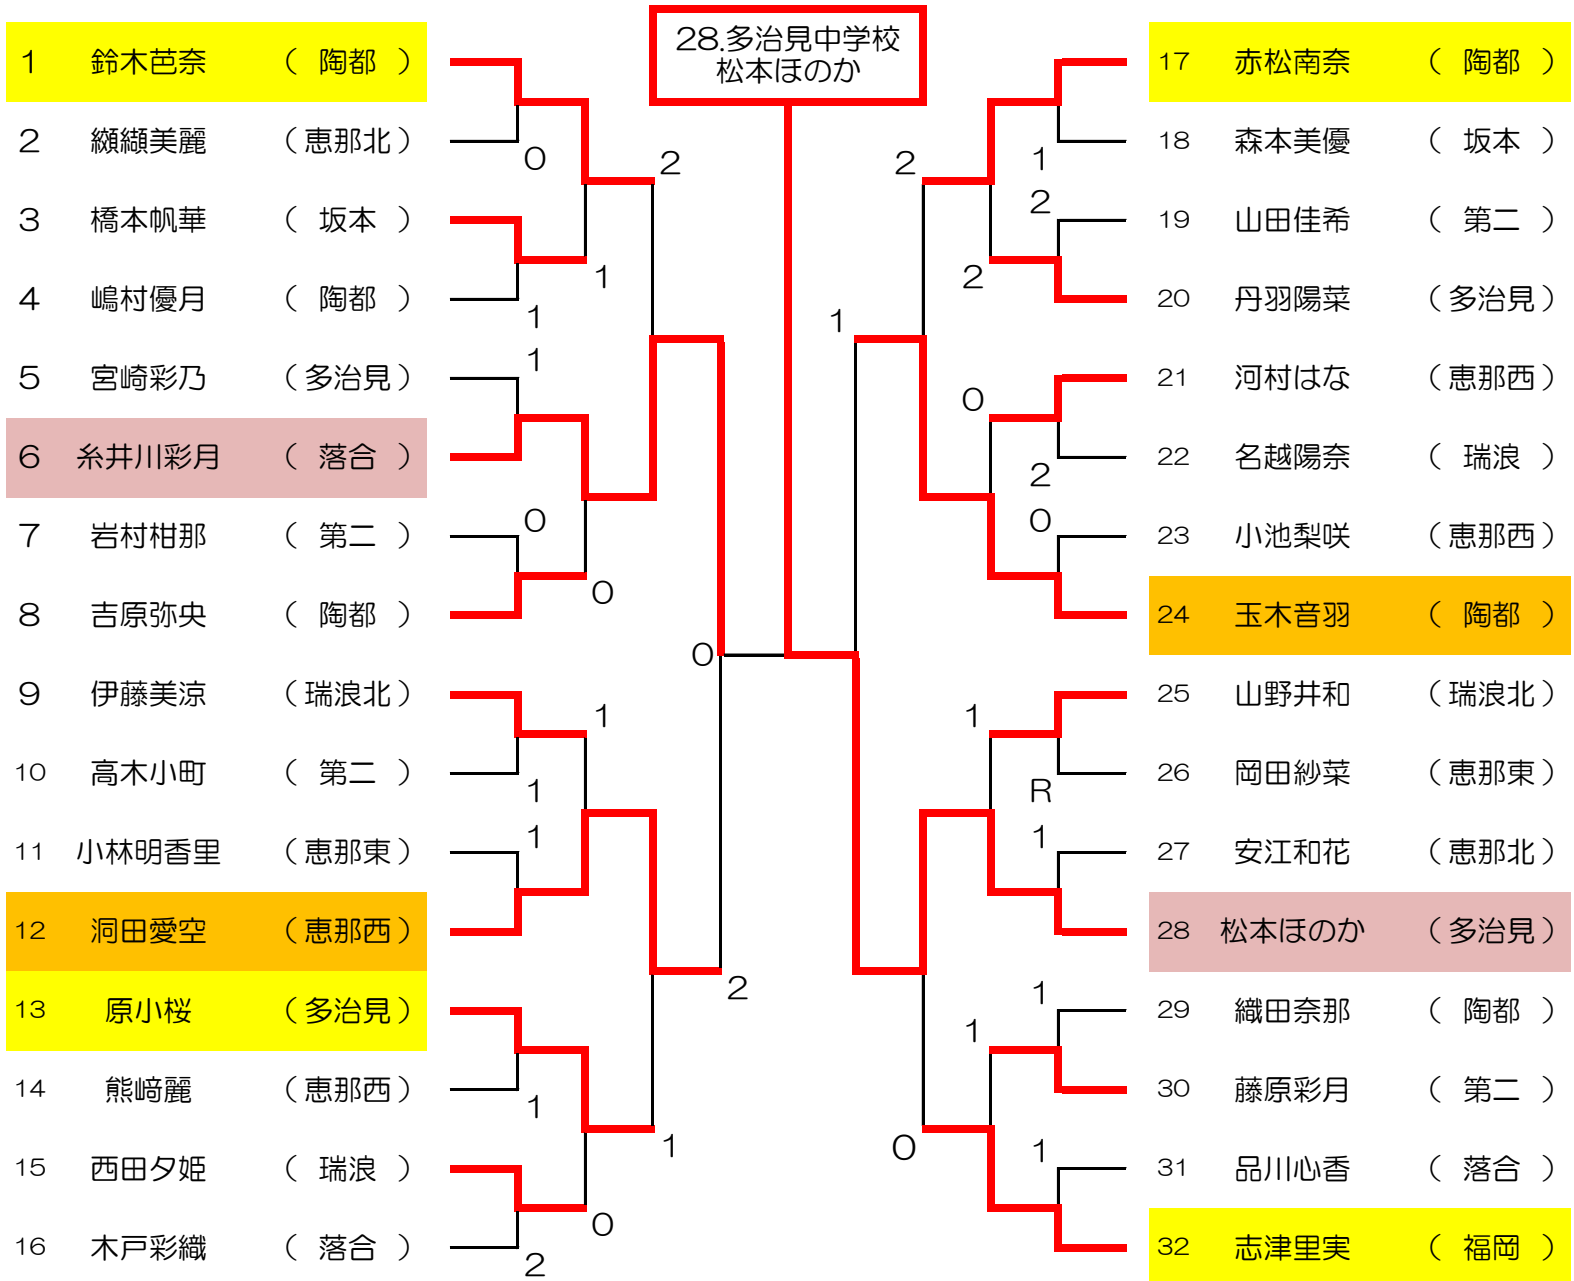

<女子の部>

- 1 渡邊 柚月 (多治見)
田原 小麻千
- 2 佐々木 彩華 (明智)
大島 芽依
- 3 山内 環海 (瑞浪北)
奥谷 南都
- 4 吉村 綾香 (坂下)
楯 萌花
- 5 市川 紗葵 (恵那西)
榎本 深笑
- 6 小嶋 愛宙 (坂本)
小池 瑠美
- 7 柴田 理桜 (南ヶ丘)
中川 莉乃
- 8 酒向 娃実 (肥田)
酒向 姫衣
- 9 可知 わか (恵那東)
加藤 祐奈
- 10 徳丸 優羽 (瑞浪)
山本 彩奈
- 11 櫻井 姫菜 (明智)
吉田 寿梨
- 12 小島 明愛 (恵那北)
小池 ひよ莉
- 13 臼井 美結 (小泉)
岡本 柚舞
- 14 成瀬 絢奈 (岩邑)
オードレッド 堇
- 15 古澤 芽依 (西陵)
鈴木 陽葵
- 16 北原 碧莉 (付知)
三尾 優佳
- 17 渡邊 友彩 (瑞浪北)
請井 心美

東濃地区中学生ソフトテニスシングルス大会

令和5年5月6日(土)

於：瑞浪市民テニスコート

<男子・選手権の部>

<男子・学年別の部>

東濃地区中学生ソフトテニスシングルス大会

令和5年5月6日(土)

於：瑞浪市民テニスコート

<女子・選手権の部>

<女子・学年別の部>