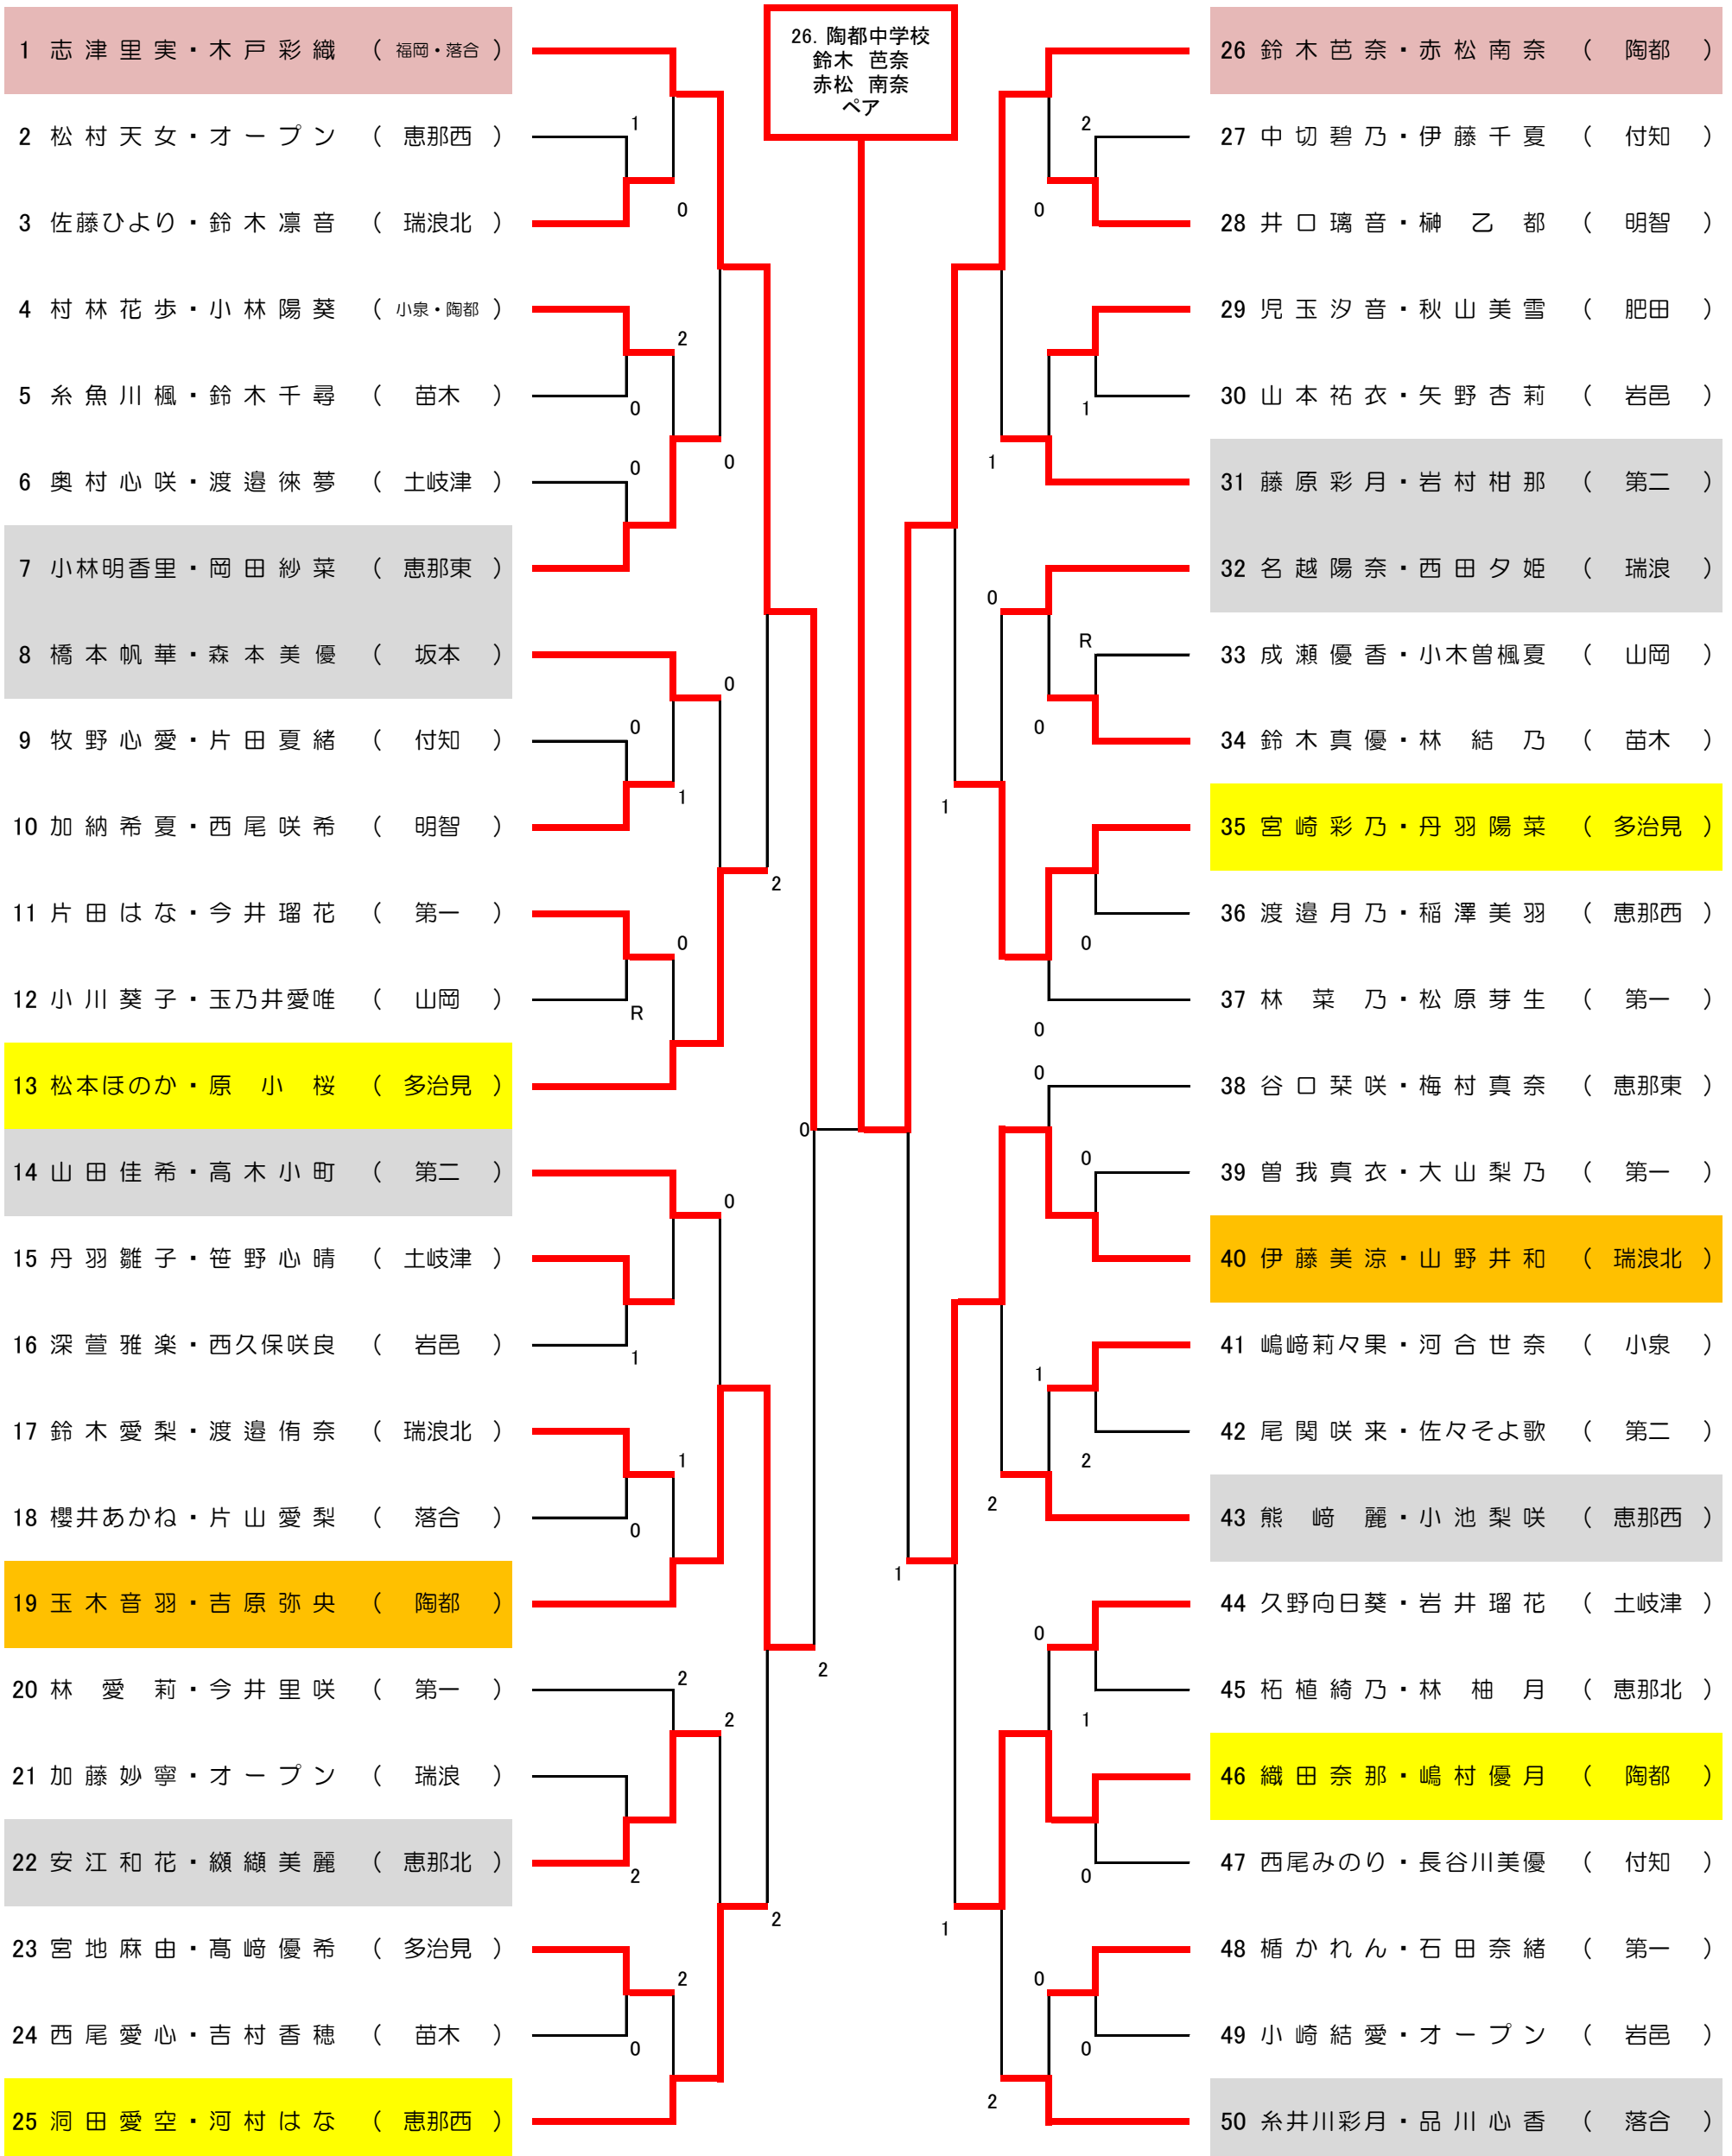

<男子の部>

令和5年度

東濃地区中学生ソフトテニス選手権大会 選手権の部

令和5年5月3日(水)
於:中津川公園テニスコート

<女子の部>

東濃地区中学生ソフトテニス選手権大会 学年別の部

<男子の部>

東濃地区中学生ソフトテニス新人大会 学年別の部

<女子の部>

- 1 渡邊 柚月 (多治見)
田原 小麻千
- 2 佐々木 彩華 (明智)
大島 芽依
- 3 山内 環海 (瑞浪北)
奥谷 南都
- 4 吉村 綾香 (坂下)
楯 萌花
- 5 市川 紗葵 (恵那西)
榎本 深笑
- 6 小嶋 愛宙 (坂本)
小池 瑠美
- 7 柴田 理桜 (南ヶ丘)
中川 莉乃
- 8 酒向 娃実 (肥田)
酒向 姫衣
- 9 可知 わか (恵那東)
加藤 祐奈
- 10 徳丸 優羽 (瑞浪)
山本 彩奈
- 11 櫻井 姫菜 (明智)
吉田 寿梨
- 12 小島 明愛 (恵那北)
小池 ひよ莉
- 13 臼井 美結 (小泉)
岡本 柚舞
- 14 成瀬 絢奈 (岩邑)
オードレッド 堇
- 15 古澤 芽依 (西陵)
鈴木 陽葵
- 16 北原 碧莉 (付知)
三尾 優佳
- 17 渡邊 友彩 (瑞浪北)
請井 心美

1. 多治見中
渡邊 柚月
田原 小麻千
ペア

- 18 鈴木 佳奈 (陶都)
木 咲希
- 19 伊藤 愛美 (瑞浪)
鈴木 彩美
- 20 山本 百々華 (恵那東)
澤部 詩乃
- 21 所末 麗生 (落合)
漆平 芽
- 22 山内 琴葉 (明智)
寺澤 和奏
- 23 才一 ブン (西陵)
宮地 ゆめ
- 24 小木 曾曆 (瑞浪北)
中筋 咲心
- 25 宇多 村芽衣 (南ヶ丘)
高尾 樹奈
- 26 伊藤 千紗 (恵那西)
丸山 稜乃
- 27 金森 琴音 (瑞浪)
小木 曾寧音
- 28 内山 蘭姫 (坂本)
西尾 琉那
- 29 大都 奏穂 (西陵)
竹築 絢菜
- 30 原心 温舞 (付知)
早川 温舞
- 31 小木 曾美空 (瑞浪南・瑞浪北)
大竹 美緒
- 32 水野 ひま (恵那東)
松山 しずく
- 33 岸本 栞奈 (南ヶ丘)
難波 華奈
- 34 酒井 悠衣 (恵那北)
柘植 真衣

東濃地区中学生ソフトテニスシングルス大会

令和5年5月6日(土)

於：瑞浪市民テニスコート

<男子・選手権の部>

<男子・学年別の部>

東濃地区中学生ソフトテニスシングルス大会

令和5年5月6日(土)

於：瑞浪市民テニスコート