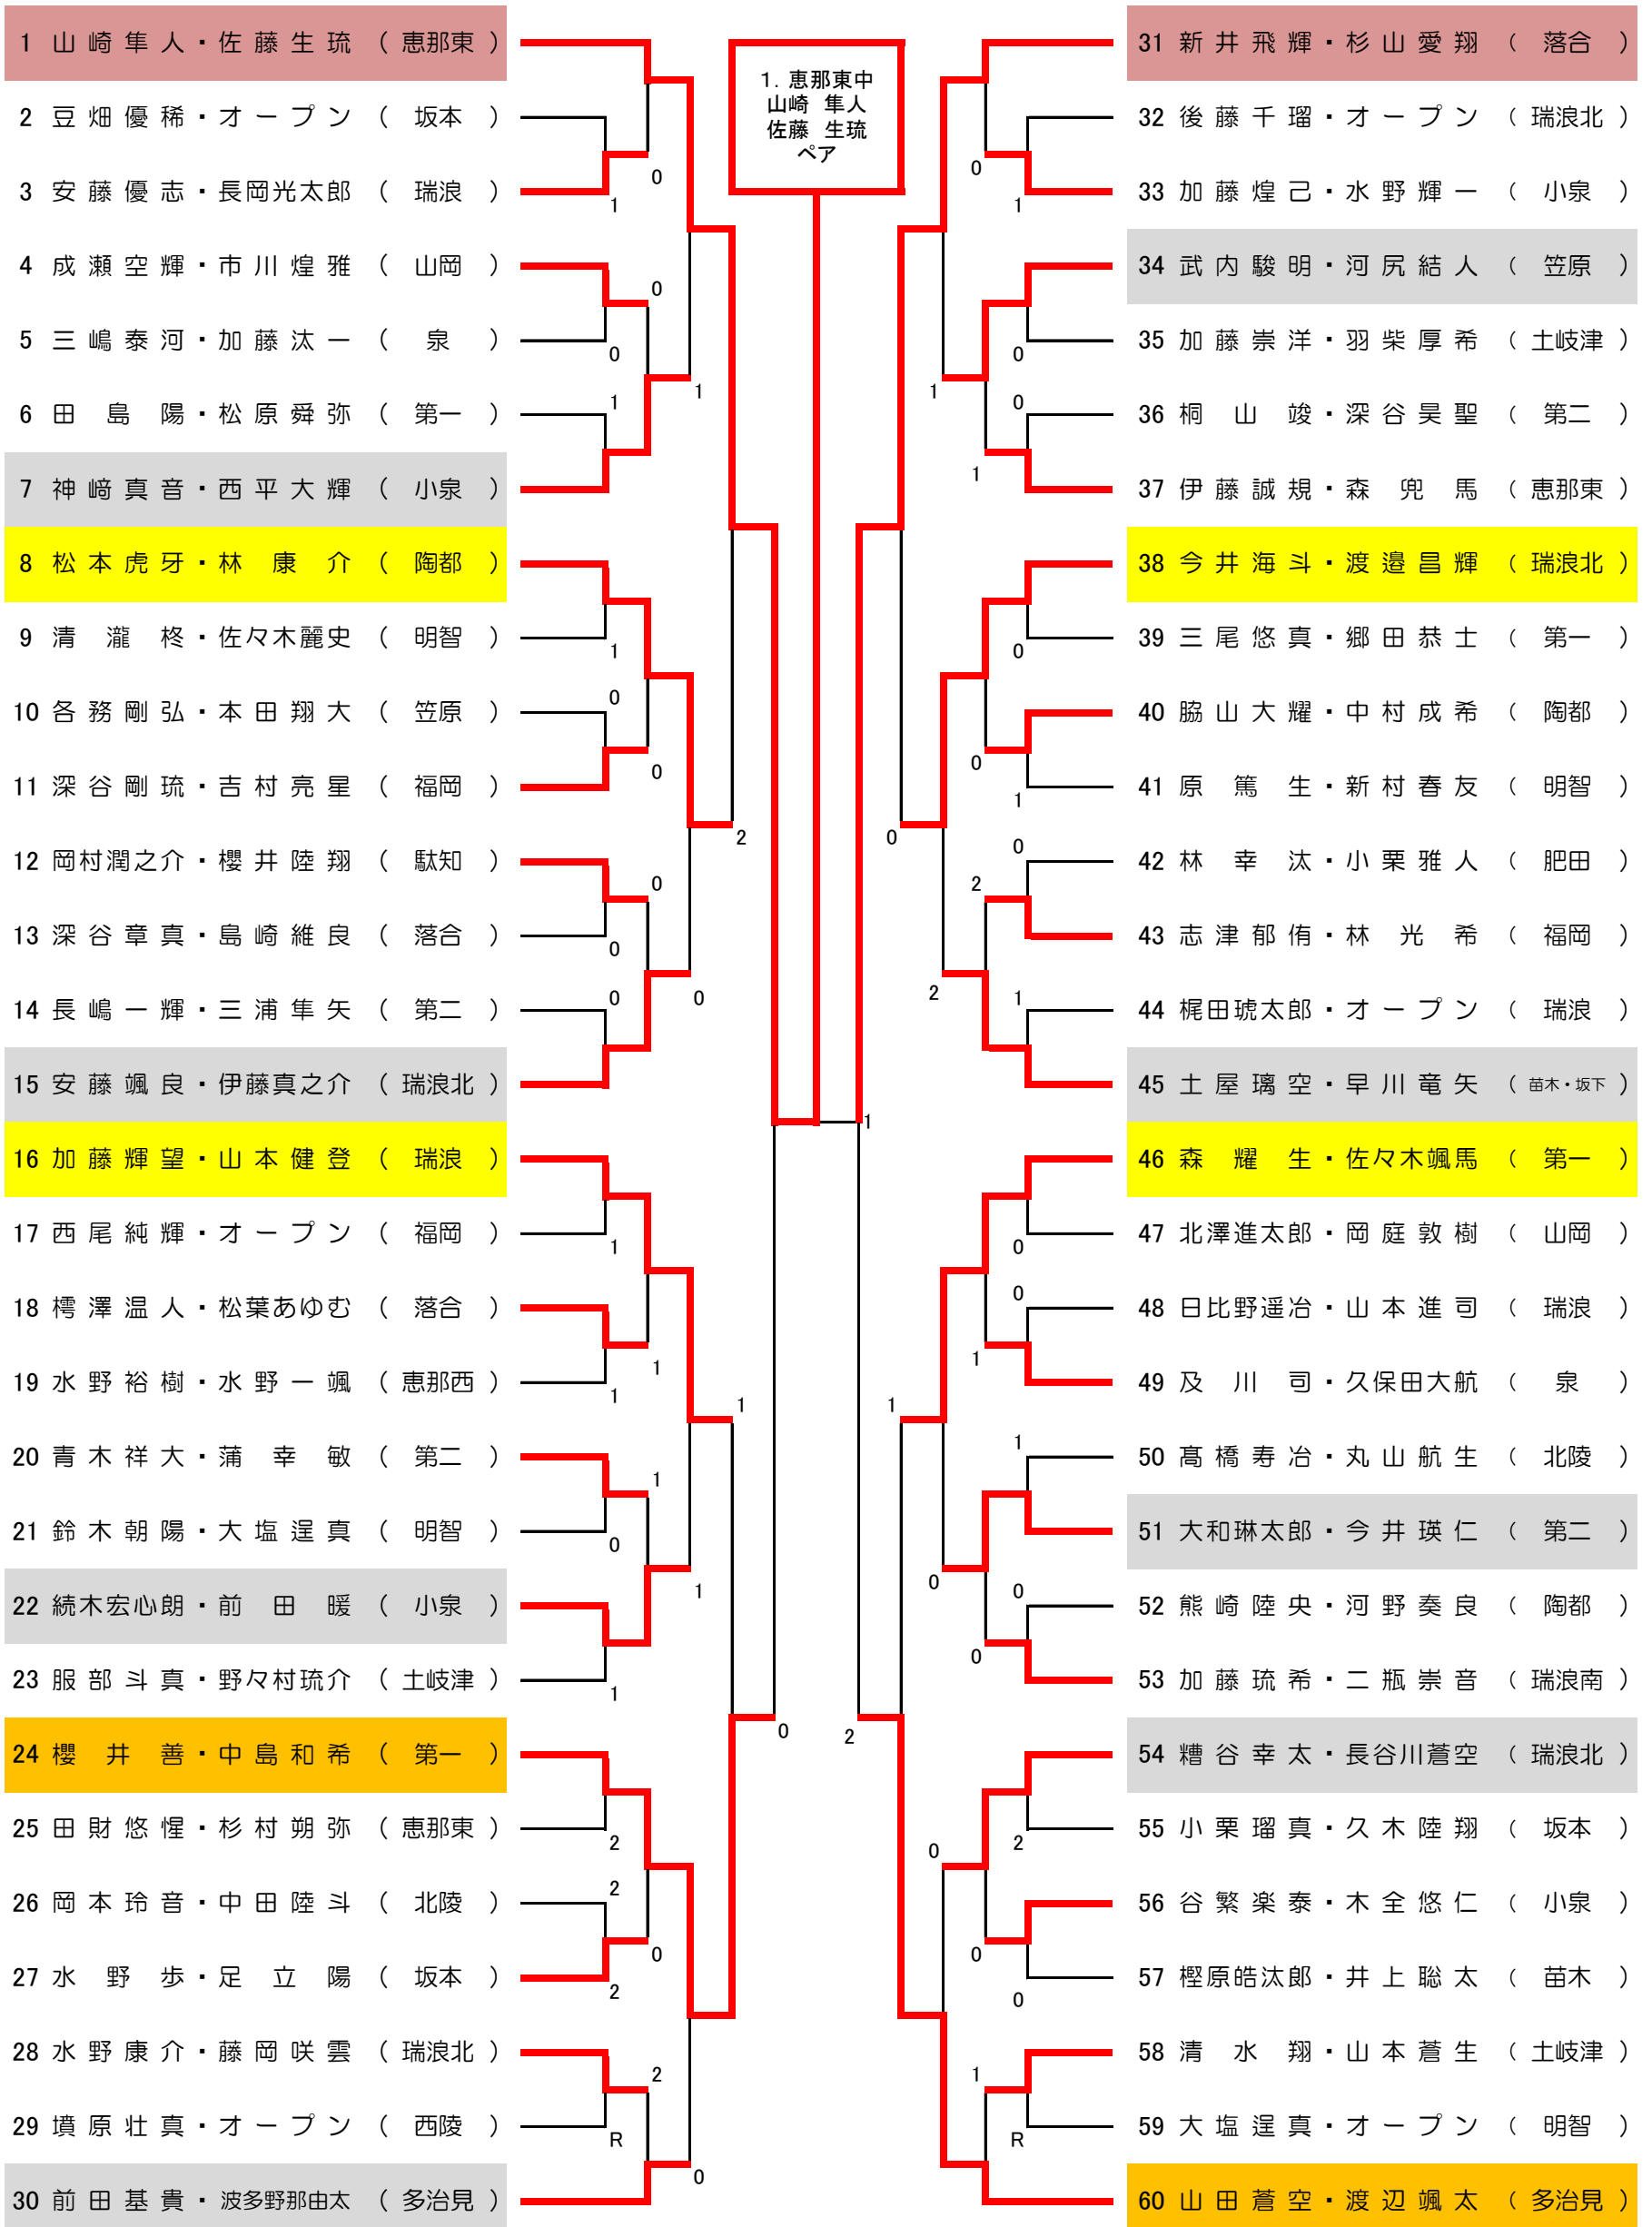

<男子の部>

令和5年度

東濃地区中学生ソフトテニス選手権大会 選手権の部

令和5年5月3日(水)
於:中津川公園テニスコート

<女子の部>

東濃地区中学生ソフトテニス選手権大会 学年別の部

<男子の部>

東濃地区中学生ソフトテニス新人大会 学年別の部

<女子の部>

- 1 渡邊 柚月 (多治見)
田原 小麻千
- 2 佐々木 彩華 (明智)
大島 芽依
- 3 山内 環海 (瑞浪北)
奥谷 南都
- 4 吉村 綾香 (坂下)
楯 萌花
- 5 市川 紗葵 (恵那西)
榎本 深笑
- 6 小嶋 愛宙 (坂本)
小池 瑠美
- 7 柴田 理桜 (南ヶ丘)
中川 莉乃
- 8 酒向 娃実 (肥田)
酒向 姫衣
- 9 可知 わか (恵那東)
加藤 祐奈
- 10 徳丸 優羽 (瑞浪)
山本 彩奈
- 11 櫻井 姫菜 (明智)
吉田 寿梨
- 12 小島 明愛 (恵那北)
小池 ひよ莉
- 13 臼井 美結 (小泉)
岡本 柚舞
- 14 成瀬 絢奈 (岩邑)
オードレッド 堇
- 15 古澤 芽依 (西陵)
鈴木 陽葵
- 16 北原 碧莉 (付知)
三尾 優佳
- 17 渡邊 友彩 (瑞浪北)
請井 心美

東濃地区中学生ソフトテニスシングルス大会

令和5年5月6日(土)

於：瑞浪市民テニスコート

<男子・選手権の部>

<男子・学年別の部>

東濃地区中学生ソフトテニスシングルス大会

令和5年5月6日(土)

於：瑞浪市民テニスコート

<女子・選手権の部>

<女子・学年別の部>