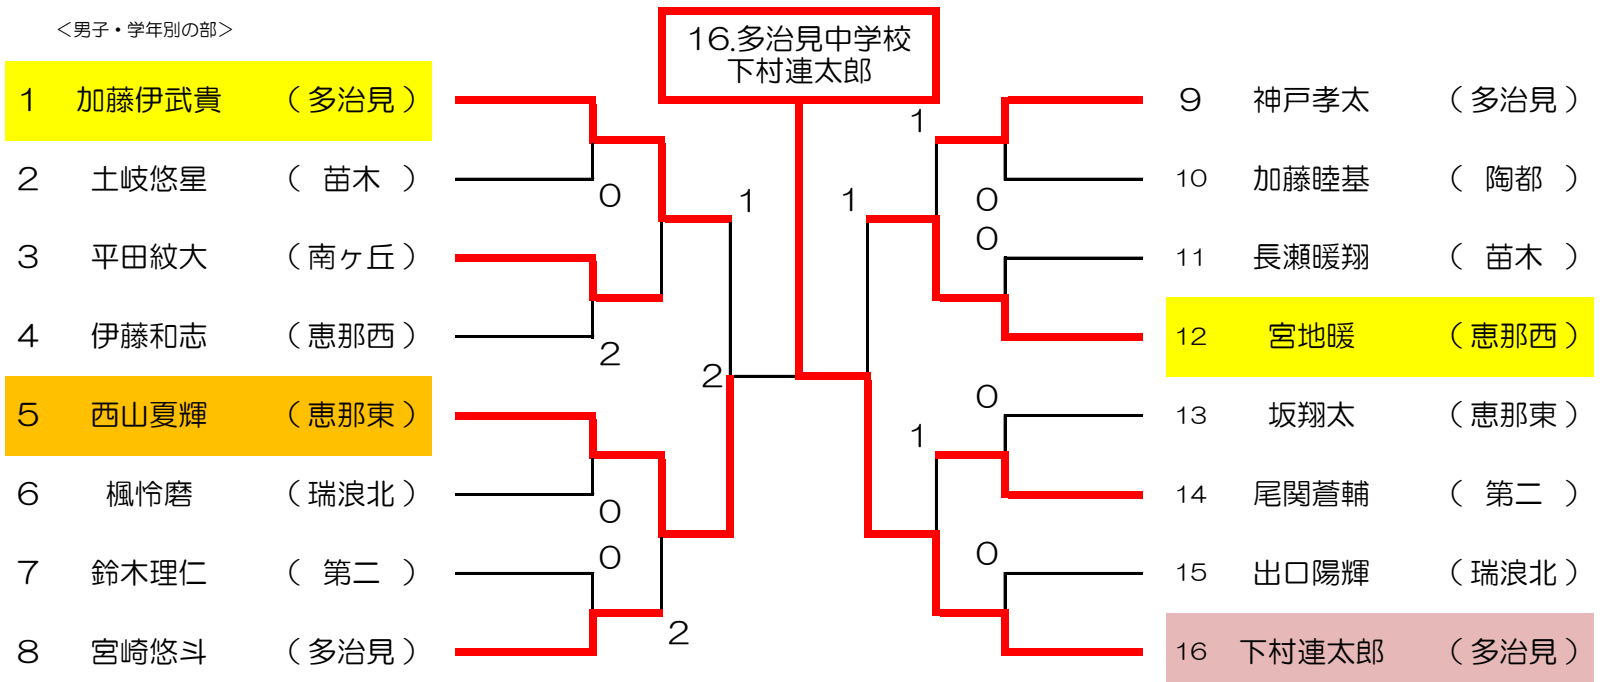

東濃地区中学生ソフトテニスシングルス大会

令和5年5月6日(土)

於：瑞浪市民テニスコート

<男子・選手権の部>

<男子・学年別の部>

東濃地区中学生ソフトテニスシングルス大会

令和5年5月6日(土)

於：瑞浪市民テニスコート

<女子・選手権の部>

<女子・学年別の部>