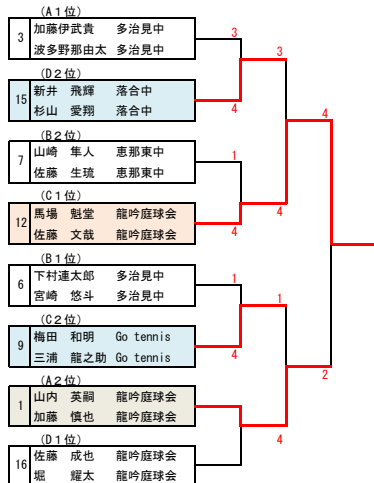

第51回 東濃選手権ソフトテニス大会

期日：令和4年11月27日（日） 会場：土岐市総合公園テニス場

【一般男子】

Aブロック		1	2	3	4	勝率	差	順位
1	山内 英嗣 龍吟庭球会 加藤 慎也 龍吟庭球会		(4)	0	(4)	2/3		2
2	服部 斗真 土岐津中 野々村琉介 土岐津中	0		0	0	0/3		4
3	加藤伊武貴 多治見中 波多野那由太 多治見中	(4)	(4)		(4)	3/3		1
4	長江 和倫 Go tennis 山下 創 Go tennis	1	(4)	2		1/3		3

Bブロック		5	6	7	8	勝率	差	順位
5	山口 恭介 Go tennis 谷岡 富久 Go tennis		1	1	1	0/3		4
6	下村達太郎 多治見中 宮崎 悠斗 多治見中	(4)		(4)	(4)	3/3		1
7	山崎 隼人 惠那東中 佐藤 生琉 惠那東中	(4)	2		(4)	2/3		2
8	及川 勇人 龍吟庭球会 堀内 祐作 瑞浪クラブ	(4)	3	1		1/3		3

Cブロック		9	10	11	12	勝率	差	順位
9	梅田 和明 Go tennis 三浦 龍之助 Go tennis		(4)	(4)	1	2/3		2
10	山田 蒼空 多治見中 渡辺 颯太 多治見中	3		(4)	1	1/3		3
11	及川 司 泉中 久保田大航 泉中	1	0		0	0/3		4
12	馬場 魁堂 龍吟庭球会 佐藤 文哉 龍吟庭球会	(4)	(4)	(4)		3/3		1

Dブロック		13	14	15	16	勝率	差	順位
13	松本 剛 多治見クラブ 小池 五輪 土曜クラブ		(4)	3	1	1/3		3
14	西山 夏輝 惠那東中 坂 翔太 惠那東中	1		1	0	0/3		4
15	新井 飛輝 落合中 杉山 愛翔 落合中	(4)	(4)		1	2/3		2
16	佐藤 成也 龍吟庭球会 堀 耀太 龍吟庭球会	(4)	(4)	(4)		3/3		1

【一般男子決勝トーナメント】