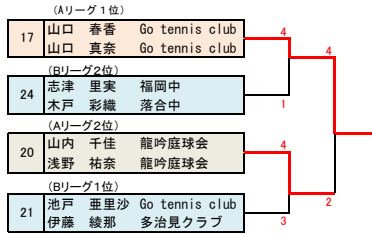

【決勝トーナメント】

【シニア1部】

		25	26	27	勝率	差	順位
25	亀山 一幸 多治見クラブ 伊藤 裕久 土曜クラブ		(4)	(4)	2/2		1
26	小木曾俊一 瑞浪クラブ 阿部 和美 瑞浪クラブ	0		0	0/2		3
27	今井 浩 土岐クラブ 酒井 英吉 土岐クラブ	1	(4)		1/2		2

【シニア2部】

A		28	29	30	31	勝率	差	順位
28	原 隆文 e-NAKA倶楽部 井澤 公司 土岐クラブ		(4)	(4)	0	2/3		2
29	森永 匡 土曜クラブ 柴田 浩三 土曜クラブ	1		(4)	1	1/3		3
30	横 秋穂 土岐クラブ 水野 智恵 土岐クラブ	2	1		1	0/3		4
31	工藤 達之 土岐クラブ 小栗 裕之 土岐クラブ	(4)	(4)	(4)		3/3		1

B		32	33	34	勝率	差	順位
32	虎澤 美香 土岐クラブ 工藤 友美 土岐クラブ		2	2	0/2		3
33	林 聖吾 土岐クラブ 栗山 英治 土岐クラブ	(4)		1	1/2		2
34	小栗 暢祐 土岐クラブ 西尾 広幸 土岐クラブ	(4)	(4)		2/2		1