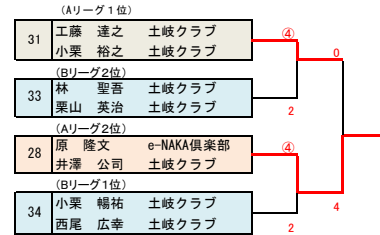

Bリーグ		21	22	23	24	勝率	差	順位
21	池戸 亜里沙 Go tennis club 伊藤 綾那 多治見クラブ		(4)	(4)	(4)	3/3		1
22	丹羽 雛子 土岐津中 笹野 心晴 土岐津中	1		1	1	0/3		4
23	洞田 愛空 惠那西中 稲澤 美羽 惠那西中	2	(4)		3	1/3		3
24	志津 里実 福岡中 木戸 彩織 落合中	1	(4)	(4)		2/3		2

【決勝トーナメント】

【シニア1部】

		25	26	27	勝率	差	順位
25	亀山 一幸 多治見クラブ 伊藤 裕久 土曜クラブ		(4)	(4)	2/2		1
26	小木曾俊一 瑞浪クラブ 阿部 和美 瑞浪クラブ	0		0	0/2		3
27	今井 浩 土岐クラブ 酒井 英吉 土岐クラブ	1	(4)		1/2		2

【シニア2部】

A		28	29	30	31	勝率	差	順位
28	原 隆文 e-NAKA倶楽部 井澤 公司 土岐クラブ		(4)	(4)	0	2/3		2
29	森永 匡 土曜クラブ 柴田 浩三 土曜クラブ	1		(4)	1	1/3		3
30	横 秋穂 土岐クラブ 水野 智恵 土岐クラブ	2	1		1	0/3		4
31	工藤 達之 土岐クラブ 小栗 裕之 土岐クラブ	(4)	(4)	(4)		3/3		1

B		32	33	34	勝率	差	順位
32	虎澤 美香 土岐クラブ 工藤 友美 土岐クラブ		2	2	0/2		3
33	林 聖吾 土岐クラブ 栗山 英治 土岐クラブ	(4)		1	1/2		2
34	小栗 暢祐 土岐クラブ 西尾 広幸 土岐クラブ	(4)	(4)		2/2		1

【決勝トーナメント】

【シニア4部】

		35	36	37	勝率	差	順位
35	太田 直美 土岐クラブ 石黒 達也 チームTAKA		(4)	3	1/2		2
36	板津 正明 グリーンクラブ 水野 淳子 チームTAKA	1		1	0/2		3
37	金住三枝子 チームTAKA 松本 孝子 チームTAKA	(4)	(4)		2/2		1