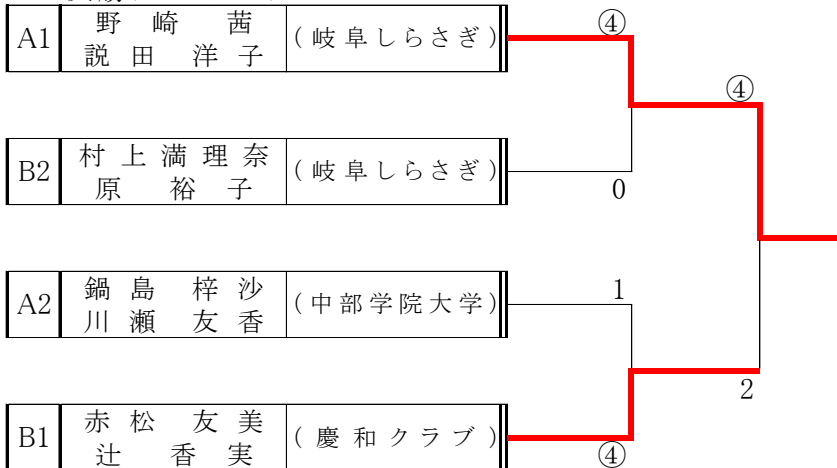

第46回 GIFU SHIRASAGI CUP ソフトテニス大会

期日 令和4年9月11日(日)
会場 生津スポーツ広場

女子

予選リーグ

A	選手名	所属	1	2	3	4	勝率	差	計算	順位
1	野崎 茜 説田 洋子	(岐阜しらすぎ)		④	④	④	3/3			1
2	三好 桃華 木下 優実	(岐阜聖徳学園大学)	1		④	1	1/3			3
3	浅野 愛 坪井 菜摘	(かがやき)	1	0		1	0/3			4
4	鍋島 梓沙 川瀬 友香	(中部学院大学)	0	④	④		2/3			2

B	選手名	所属	5	6	7	8	勝率	差	計算	順位
5	赤松 友美 辻 香実	(慶和クラブ)		2	④	④	2/3			1
6	奥村 瑞葉 山田 楓花	(東海学院大学)	④		1	3	1/3			4
7	後藤 桃寧 松久 華奈子	(中部学院大学)	3	④		3	1/3			3
8	村上 満理奈 原 裕子	(岐阜しらすぎ)	2	④	④		2/3			2

4チームの試合順序

1-2、3-4、1-3、2-4、2-3、1-4

決勝トーナメント